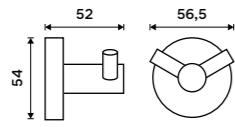

UN 13054-26

Double hook
Chrome.

UN 13053-26

Hook
Chrome.

UN 13054N-26

Holder with 5 hooks
Chrome.

UN 13054-5-26

Towel holder 355 mm
Chrome.