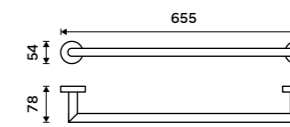

UN 13061A-26

Towel holder 655 mm
Chrome.