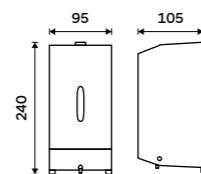

HPM 27031-MS-10

SPARE PARTS

1028HPM-27-M