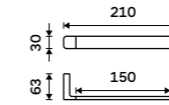

MAC 29060-90

Towel holder 360 mm
Black matt.