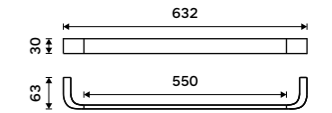

NKC 30061-90

Toilet paper holder
Black matt.

NKC 30055-90