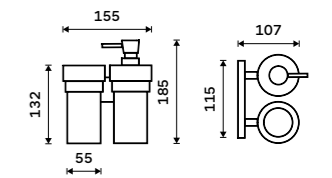

SPARE PARTS

1029K-N

1028Y-26

1028T-26

SPARE PARTS

1058K-N

1029K-N

1028Y-26

1028T-26