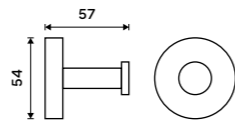

UN 13054-26

Double hook
Chrome.

UN 13053-26

Hook
Chrome.

UN 13054N-26

Holder with 5 hooks
Chrome.

UN 13054-5-26

Towel holder 355 mm
Chrome.