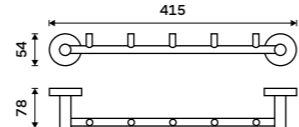

UN 13054-26

Double hook
Chrome.

UN 13053-26

Hook
Chrome.

UN 13054N-26

Holder with 5 hooks
Chrome.

UN 13054-5-26

Towel holder 355 mm
Chrome.