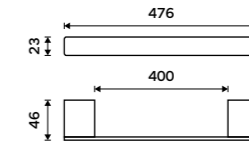

Towel holder 210 mm
Black matt.

Ki-14060g-90

Swivel towel holder 375 mm
Black matt.

Ki-14096-90

Towel holder 376 mm
Black matt.

Ki-14035-90

Towel holder 476 mm
Black matt.

Ki-14046-90