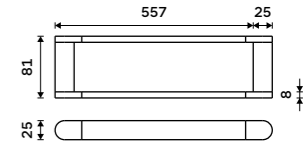

NA 28060

Towel holder 325 mm
Chrome + black matt.

NA 28035

Towel holder 425 mm
Chrome + black matt.

NA 28046

Towel holder 557 mm
Chrome + black matt.

NA 28061

Towel shelf 557 mm
Chrome + black matt.