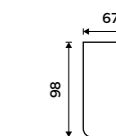

Toothbrush cup

Polyresin. Black matt.

OM 16058-90

Toothbrush cup

Polyresin. White matt.

OM 16058-05

Shower shelves

chrome / black