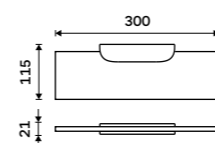

Black shelf IXI 200 mm

Satinated PLEXIGLAS. Black matt.

NKC X320-C-90

Shelf IXI 300 mm

Satinated PLEXIGLAS. Black matt.

NKC X330-C-90

Shelf IXI 400 mm

Satinated PLEXIGLAS. Black matt.