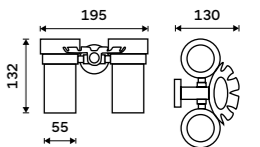

SPARE PARTS

1028Y-26

1028T-26

1029W

1059W

1058W

SPARE PARTS