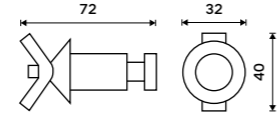

UN 13052-26

Swivel arm hook
Triple. Chrome.