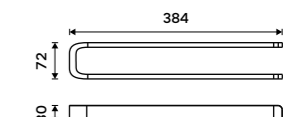

NKC 30098-90