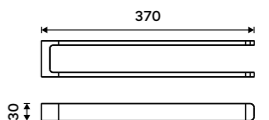

MAC 29098-90