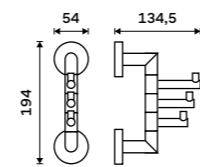

UN 13099-26

Towel holder 355 mm
Chrome.