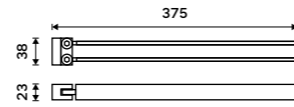

Towel holder 210 mm
Black matt.

Ki-14060g-90

Swivel towel holder 375 mm
Black matt.

Ki-14096-90

Towel holder 376 mm
Black matt.

Ki-14035-90

Towel holder 476 mm
Black matt.

Ki-14046-90