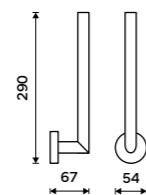

SPARE PARTS

1178WN-26

1178WN-1-26

1178WN-2-62

1094KU

1178WN-26

1178WN-1-26

1178WN-2-62

1094WN

1178W-26

1178Ki-2

1178W-3

1178Ki-3

1178W-2-62

1094W

1178WN-2-62

1094PA

1178W-2-62