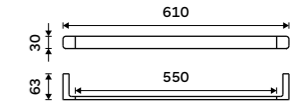

Towel holder 460 mm
Black matt.

MAC 29046-90

Towel holder 610 mm
Black matt.

MAC 29061-90

Hook
Black matt.

MAC 29054-90

Towel holder 370 mm
Black matt.

MAC 29097-90