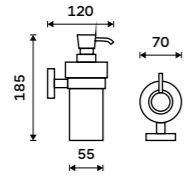

SPARE PARTS

1028T-26

1028Y-26

1028T-26

1029KU

1029K-N