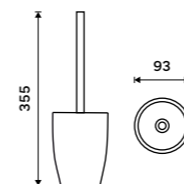

more at nimco.cz/en

AV 15031-05, Soap dispenser

Toilet brush
Polyresin. White matt.

AV 15094-05

Toilet brush
Polyresin. Black matt.

AV 15094-90

Soap dispenser
Polyresin. Plastic pump - chrome. Volume 280 ml. White matt.