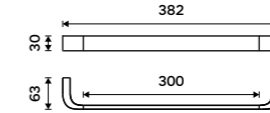

1094C-Ki

Toilet paper holder
Black matt.

NKC 30055-90

Towel holder 232 mm
Black matt.

NKC 30060-90

Towel holder 382 mm
Black matt.

NKC 30035-90

Towel holder 482 mm
Black matt.