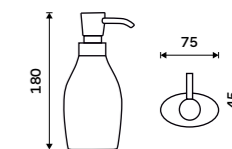

AV 15031-90