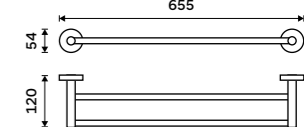

UN 13035-26

Towel holder 505 mm
Chrome.

UN 13046-26

Towel holder 655 mm
Chrome.

UN 13061D-26

Hook
Chrome.

UN 13054S-26

Hook
Chrome.