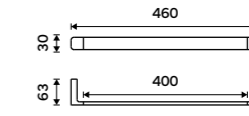

Towel holder 460 mm
Black matt.

MAC 29046-90

Towel holder 610 mm
Black matt.

MAC 29061-90

Hook
Black matt.

MAC 29054-90

Towel holder 370 mm
Black matt.

MAC 29097-90