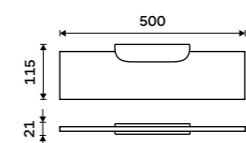

Shelf IXI 500 mm

Satinated PLEXIGLAS. Black matt.

NKC X350-C-90