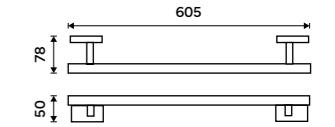

Double towel holder 650 mm
Chrome.

KE 22060D-26

Towel holder 405 mm
Chrome.

KE 22035-26

Towel holder 505 mm
Chrome.

KE 22046-26

Towel holder 605 mm
Chrome.

KE 22061-26