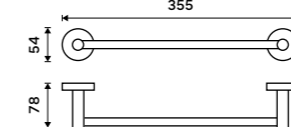

UN 13035-26

Towel holder 505 mm
Chrome.