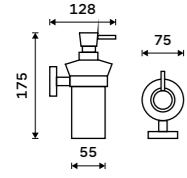

SPARE PARTS

1028T-26

1028Y-26

1028T-26

1029KU

1029K-N