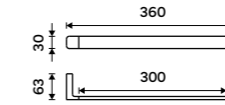

Towel holder 460 mm
Black matt.

MAC 29046-90

Towel holder 610 mm
Black matt.

MAC 29061-90

Hook
Black matt.

MAC 29054-90

Towel holder 370 mm
Black matt.

MAC 29097-90