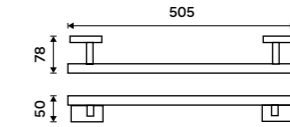

Double towel holder 650 mm
Chrome.

KE 22060D-26

Towel holder 405 mm
Chrome.

KE 22035-26

Towel holder 505 mm
Chrome.

KE 22046-26

Towel holder 605 mm
Chrome.

KE 22061-26