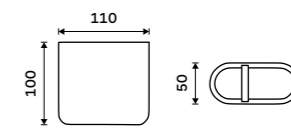

KO 24031-05

Cotton pad box
Polyresin, bamboo. White matt.

KO 24051-05

Toothbrush cup
Polyresin, bamboo. White matt.

KO 24057-05

Soap dish
Polyresin, bamboo. White matt.

KO 24059-05

SPARE PARTS