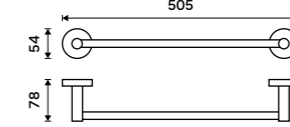

UN 13046-26

Towel holder 655 mm
Chrome.