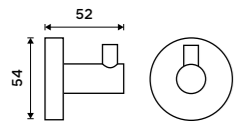

UN 13054-26

Double hook
Chrome.

UN 13053-26

Hook
Chrome.

UN 13054N-26

Holder with 5 hooks
Chrome.

UN 13054-5-26

Towel holder 355 mm
Chrome.