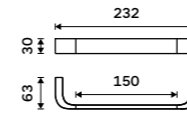

1094C-Ki

Toilet paper holder
Black matt.

NKC 30055-90

Towel holder 232 mm
Black matt.

NKC 30060-90

Towel holder 382 mm
Black matt.

NKC 30035-90

Towel holder 482 mm
Black matt.