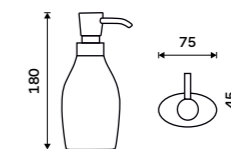

AV 15031-05

Soap dispenser
Polyresin. Plastic pump - chrome. Volume 280 ml. Black matt.