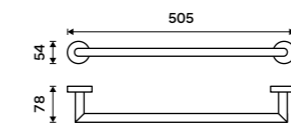

UN 13046A-26

Towel holder 655 mm
Chrome.