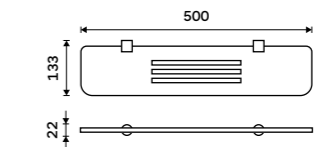

NA X211

Shelf 300 mm
Satinated PLEXIGLAS. Chrome + black matt.

NA X330

Shelf 400 mm
Satinated PLEXIGLAS. Chrome + black matt.

NA X340

Shelf 500 mm
Satinated PLEXIGLAS. Chrome + black matt.

NA X350

Shelf 600 mm
Satinated PLEXIGLAS. Chrome + black matt.