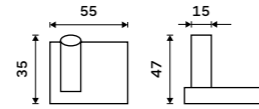

Double towel holder 650 mm
Chrome.

KE 22060D-26

Towel holder 405 mm
Chrome.

KE 22035-26

Towel holder 505 mm
Chrome.

KE 22046-26

Towel holder 605 mm
Chrome.

KE 22061-26