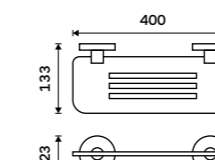

UN X340-26

Shelf 500 mm
Satinated PLEXIGLAS. Chrome.