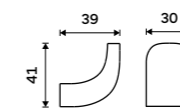

NKC 30046-90

Towel holder 632 mm
Black matt.

NKC 30061-90

Toilet paper holder
Black matt.

NKC 30055-90

Hook
Black matt.

NKC 30054-90

Towel holder 384 mm
Black matt.