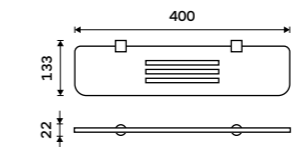

NA X211

Shelf 300 mm
Satinated PLEXIGLAS. Chrome + black matt.

NA X330

Shelf 400 mm
Satinated PLEXIGLAS. Chrome + black matt.

NA X340

Shelf 500 mm
Satinated PLEXIGLAS. Chrome + black matt.

NA X350

Shelf 600 mm
Satinated PLEXIGLAS. Chrome + black matt.