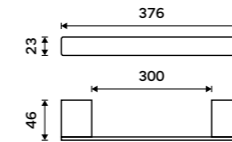

Towel holder 210 mm
Black matt.

Ki-14060g-90

Swivel towel holder 375 mm
Black matt.

Ki-14096-90

Towel holder 376 mm
Black matt.

Ki-14035-90

Towel holder 476 mm
Black matt.

Ki-14046-90