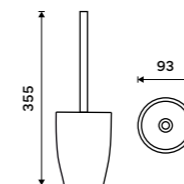

more at nimco.cz/en

AV 15031-05, Soap dispenser

Toilet brush
Polyresin. White matt.

AV 15094-05

Toilet brush
Polyresin. Black matt.

AV 15094-90

Soap dispenser
Polyresin. Plastic pump - chrome. Volume 280 ml. White matt.