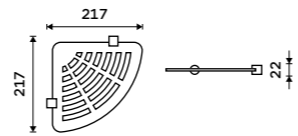

NA X211

Shelf 300 mm
Satinated PLEXIGLAS. Chrome + black matt.

NA X330

Shelf 400 mm
Satinated PLEXIGLAS. Chrome + black matt.

NA X340

Shelf 500 mm
Satinated PLEXIGLAS. Chrome + black matt.

NA X350

Shelf 600 mm
Satinated PLEXIGLAS. Chrome + black matt.