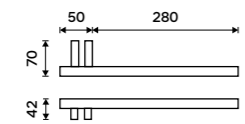

KE 22060AP-26

Left towel holder 280 mm
Chrome.