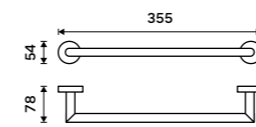

UN 13035A-26

Towel holder 505 mm
Chrome.