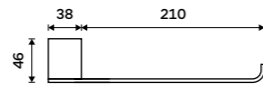

Towel holder 210 mm
Black matt.

Ki-14060g-90

Swivel towel holder 375 mm
Black matt.

Ki-14096-90

Towel holder 376 mm
Black matt.

Ki-14035-90

Towel holder 476 mm
Black matt.

Ki-14046-90