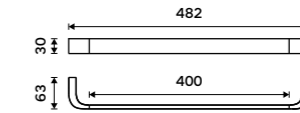

NKC 30046-90

Towel holder 632 mm
Black matt.