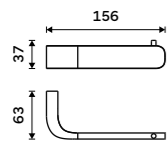

1094C-Ki

Toilet paper holder
Black matt.

NKC 30055-90

Towel holder 232 mm
Black matt.

NKC 30060-90

Towel holder 382 mm
Black matt.

NKC 30035-90

Towel holder 482 mm
Black matt.