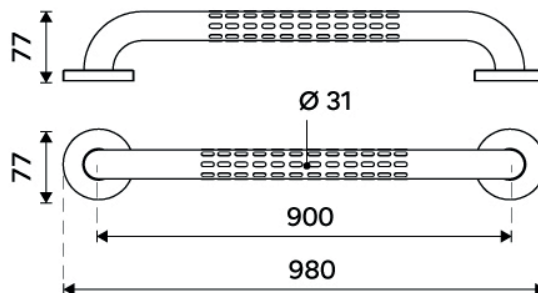

## Nerezové madlo rovné 900 mm

Průměr 32mm. Povrch kartáčovaný - mat. Nerezová ocel 1.4301 (18/8). Maximální nosnost 150 kg.

## Straight grab bar 900 mm

Diameter 32 mm. Brushed surface - matt. Stainless steel (18/8). 150 kg maximum load.

Náhradní díly / Spare parts

→ 980    ↑ 77    ↗ 77

montáž / installation :

montážní konzole / installation bracket :