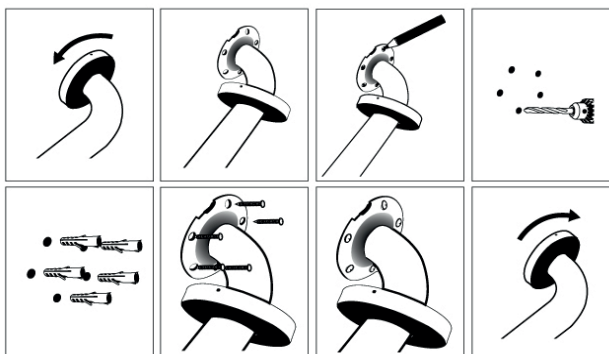

## Straight grab bar 900 mm

Diameter 32 mm. Brushed surface - matt. Stainless steel (18/8). 150 kg maximum load.

Náhradní díly / Spare parts

→ 980    ↑ 77    ↗ 77

montáž / installation :

montážní konzole / installation bracket :