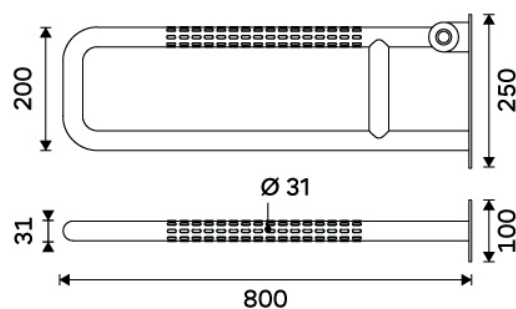

BMS 9080-10

Asistent

→ 100 ↑ 250 ↗ 800

Sklopné podpěrné madlo 800 mm

Tvaru U. Průměr 32 mm. Povrch kartáčovaný - mat.
Nerezová ocel 1.4301 (18/8). Maximální nosnost 150 kg.

Folding safety grab bar 800 mm

U shape. Diameter 32 mm. Brushed surface - matt. Stainless steel (18/8). 150 kg maximum load.

Náhradní díly / Spare parts

montáž / installation :

montážní konzole / installation bracket :

materiál - úprava (barva) / material - surface finish (colour) :
nerez 1.4301 (18/8)-Kartáčovaná nerez 1.4301.
stainless steel 18/8-brushed stainless steel 18/8