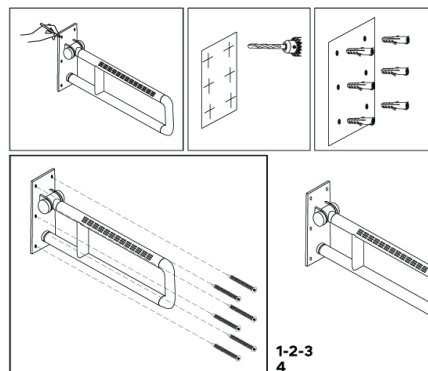

BMS 9080-10

Asistent

→ 100 ↑ 250 ↗ 800

Sklopné podpěrné madlo 800 mm

Tvaru U. Průměr 32 mm. Povrch kartáčovaný - mat.
Nerezová ocel 1.4301 (18/8). Maximální nosnost 150 kg.

Folding safety grab bar 800 mm

U shape. Diameter 32 mm. Brushed surface - matt. Stainless steel (18/8). 150 kg maximum load.

Náhradní díly / Spare parts

montáž / installation :

montážní konzole / installation bracket :

materiál - úprava (barva) / material - surface finish (colour) :
nerez 1.4301 (18/8)-Kartáčovaná nerez 1.4301.
stainless steel 18/8-brushed stainless steel 18/8