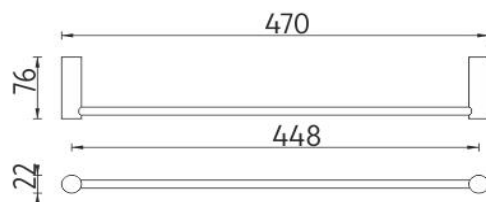

BR 11046-26

Bormo

Držák na ručníky

Držák na ručníky jednoduchý.

Towel holder

Single towel holder.

Náhradní díly / Spare parts

→ 470   ↑ 22   ↗ 76

montáž / installation :

montážní konzole / installation bracket :

materiál - úprava (barva) / material - surface finish (colour) :

pochromovaná mosaz-chrom

chrome plated brass-chrome

→ 530

↑ 60

↗ 90

EAN : **8595187103269**

NIMCO

ROMVEL spol. s r. o.
Dr. Milady Horákové 561/86a
Liberec 7, 460 07
Česká Republika / Czech Republic

T: (+420) 485 105 671
T: (+420) 485 107 441
F: (+420) 485 105 674
E: nimco@nimco.cz

www.nimco.cz