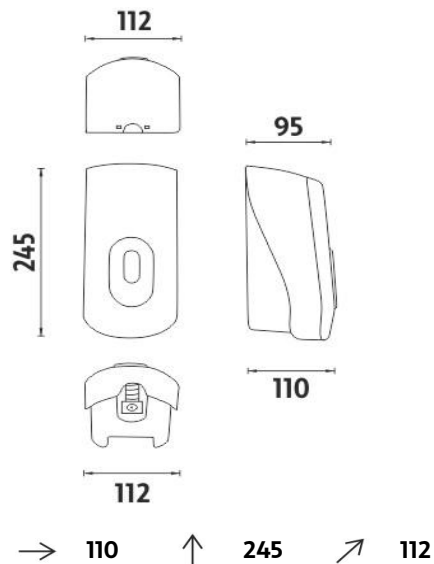

HP 9531-P-04

Hygienický program

Zásobník na pěnové mýdlo

Zásobník na pěnové mýdlo s objemem nádoby 1000ml.

Soap foam dispenser

Soap foam dispenser, container volume 1000 ml.

Náhradní díly / Spare parts

1028HP-P

Náhradní pumpička zpěňovacího mýdla
Spare pump for soap foam

montáž / installation :

montážní konzole / installation bracket :

materiál - úprava (barva) / material - surface finish (colour) :

ABS,HIPS,PC-
ABS, HIPS, PC-