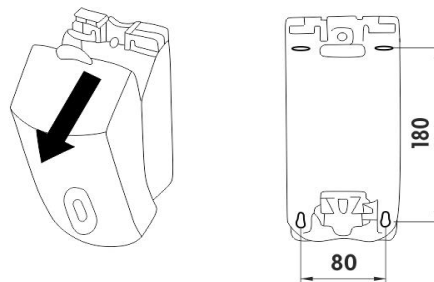

HP 9531-P-04

Hygienický program

Zásobník na pěnové mýdlo

Zásobník na pěnové mýdlo s objemem nádoby 1000ml.

Soap foam dispenser

Soap foam dispenser, container volume 1000 ml.

Náhradní díly / Spare parts

1028HP-P

Náhradní pumpička zpěňovacího mýdla
Spare pump for soap foam

montáž / installation :

montážní konzole / installation bracket :

materiál - úprava (barva) / material - surface finish (colour) :

ABS,HIPS,PC-
ABS, HIPS, PC-