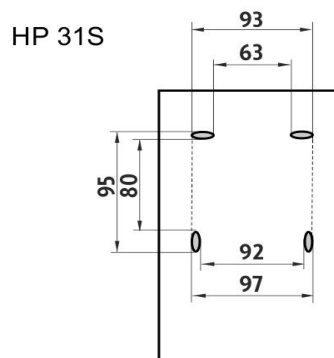

1028HP-P

Náhradní pumpička zpěňovacího mýdla
Spare pump for soap foam

montáž / installation :

montážní konzole / installation bracket :

materiál - úprava (barva) / material - surface finish (colour) :
ABS, HIPS, PC-
ABS, HIPS, PC-