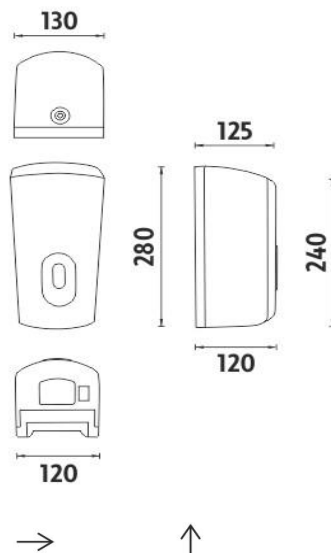

Bezdotykový zásobník na pěnové mýdlo

Bezdotykový zásobník na pěnové mýdlo s objemem nádoby 1000ml.

Automatic touchless soap foam dispenser

Touchless soap foam dispenser, container volume 1000 ml.

Náhradní díly / Spare parts

1028HP-P

Náhradní pumpička zpěňovacího mýdla
Spare pump for soap foam

montáž / installation :

montážní konzole / installation bracket :

materiál - úprava (barva) / material - surface finish (colour) :
ABS, HIPS, PC-
ABS, HIPS, PC-