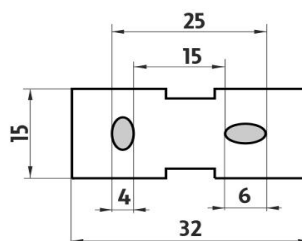

Individual holder Kibo

Individual holder Kibo for soap dispenser, cup or ceramic soap dish.

Náhradní díly / Spare parts

montáž / installation :

montážní konzole / installation bracket :

materiál - úprava (barva) / material - surface finish (colour) :
pochromovaná mosaz-chrom
chrome plated brass-chrome