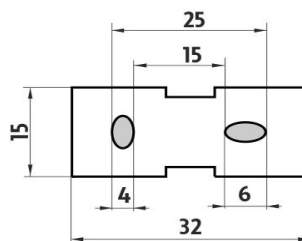

Náhradní díly / Spare parts

Ki 14091BS-90

Samotné úchyty police
Individual shelf holders

→ 70 ↑ 210 ↗ 230

montáž / installation :

montážní konzole / installation bracket :

materiál - úprava (barva) / material - surface finish (colour) :