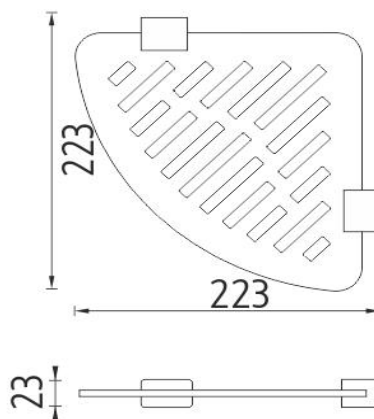

→ 70   ↑ 210   ↗ 230

montáž / installation :

montážní konzole / installation bracket :