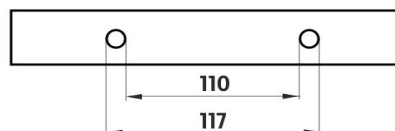

Police

Police. Sklo extra čiré matované. Rozměr 20x11 cm. Tloušťka skla 8 mm.

Shelf

Shelf. Extra clear satinated glass. Size 20x11 cm. 8 mm thick glass.

Náhradní díly / Spare parts

MA 29091BS-26

Police
Shelf

1091B-20

Sklo police 20cm, vhodná pro mobil
Shelf Extra clear glass, (white) frosted 20cm

montáž / installation :

montážní konzole / installation bracket :

materiál - úprava (barva) / material - surface finish (colour) :