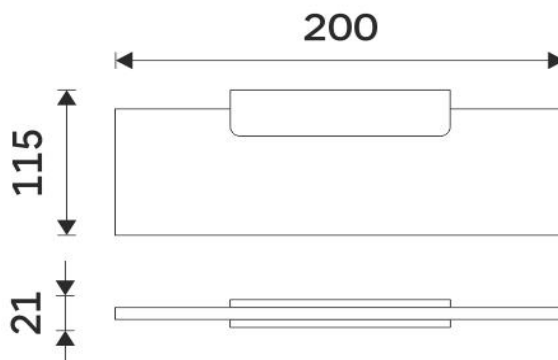

Police

Police. Sklo extra čiré matované. Rozměr 20x11 cm. Tloušťka skla 8 mm.

Shelf

Shelf. Extra clear satinated glass. Size 20x11 cm. 8 mm thick glass.

Náhradní díly / Spare parts

MA 29091BS-26

Police
Shelf

1091B-20

Sklo police 20cm, vhodná pro mobil
Shelf Extra clear glass, (white) frosted 20cm

montáž / installation :

montážní konzole / installation bracket :

materiál - úprava (barva) / material - surface finish (colour) :