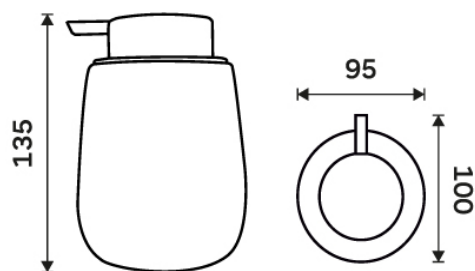

# Tabo

→ 100    ↑ 135    ↗ 95

### Dávkovač tekutého mýdla, pumpička plast

Keramický dávkovač na tekuté mýdlo tmavě šedý matný. Objem 425 ml. "Soft touch" povrch.

### Soap dispenser, plastic pump

Ceramic dispenser for liquid soap dark gray matte. Volume 425 ml. "Soft-touch" Surface.