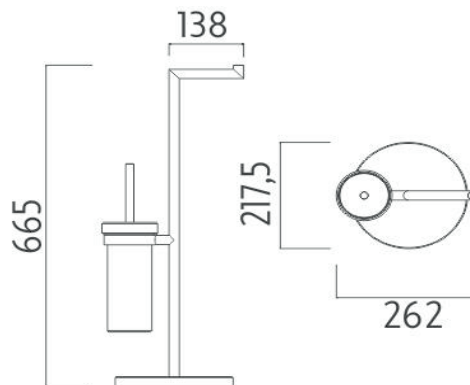

→ 217,5 ↑ 665 ↗ 262

materiál - úprava (barva) / material - surface finish (colour) :
pochromovaná mosaz-chrom
chrome plated brass-chrome