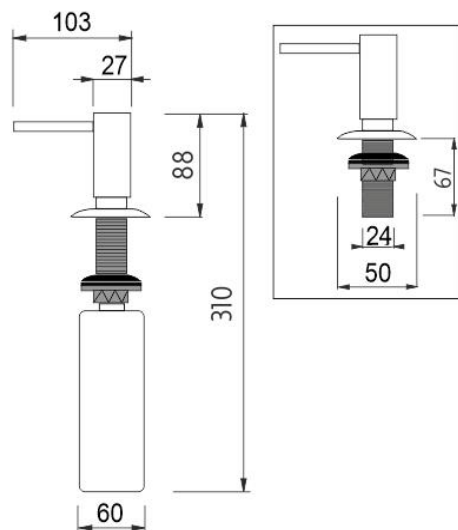

Dávkovač tekutého mýdla pr.pumpy 25mm

Vestavěný dávkovač na tekuté mýdlo nebo prostředek k mytí nádobí. Hlava pumpy průměr 25mm. Výška desky pro vyvrtání otvoru max 52mm. Délka závitů 67mm. Průměr závitů 22mm. Max. otvor pro vyvrtání 35mm.

Soap dispenser ? head 25mm

Built-in dispenser for soap or washing-up liquid.

Náhradní díly / Spare parts

1029VA
Náhradní nádobka
Spare container

1029VA-XL
Náhradní 1l nádobka
Spare 1l container

→ 130 ↑ 80 ↗ 320

materiál - úprava (barva) / material - surface finish (colour) :
pochromovaná mosaz, plast POM-chrom
chrome-plated brass, POM plastic-chrome

→ 320
↑ 130
↗ 80

EAN : **8595187111981**

ROMVEL spol. s r. o.
Dr. Milady Horákové 561/86a
Liberec 7, 460 07
Česká republika / Czech Republic