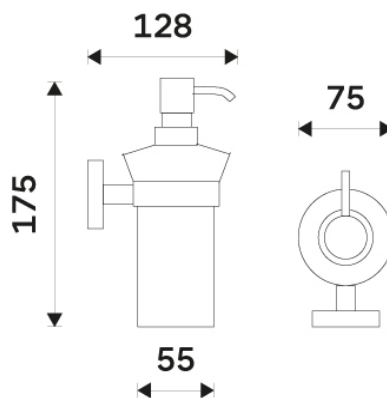

Náhradní díly / Spare parts

1029KU

Náhradní nádobka
Spare container

1028L-10

Náhradní pumpička mýdla
Spare pump

UN 50X-V

Vymezovač
0

→ 75 ↑ 175 ↗ 128

montáž / installation :

montážní konzole / installation bracket :

materiál - úprava (barva) / material - surface finish (colour) :
nerez 1.4301-Broušená nerez 1.4301.
stainless steel 1.4301-brushed stainless steel