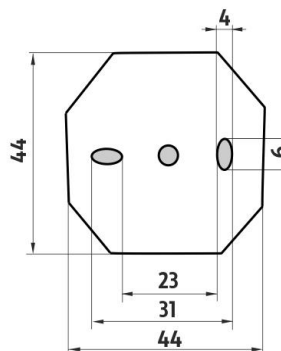

→ 75 ↑ 175 ↗ 128

montáž / installation :

montážní konzole / installation bracket :