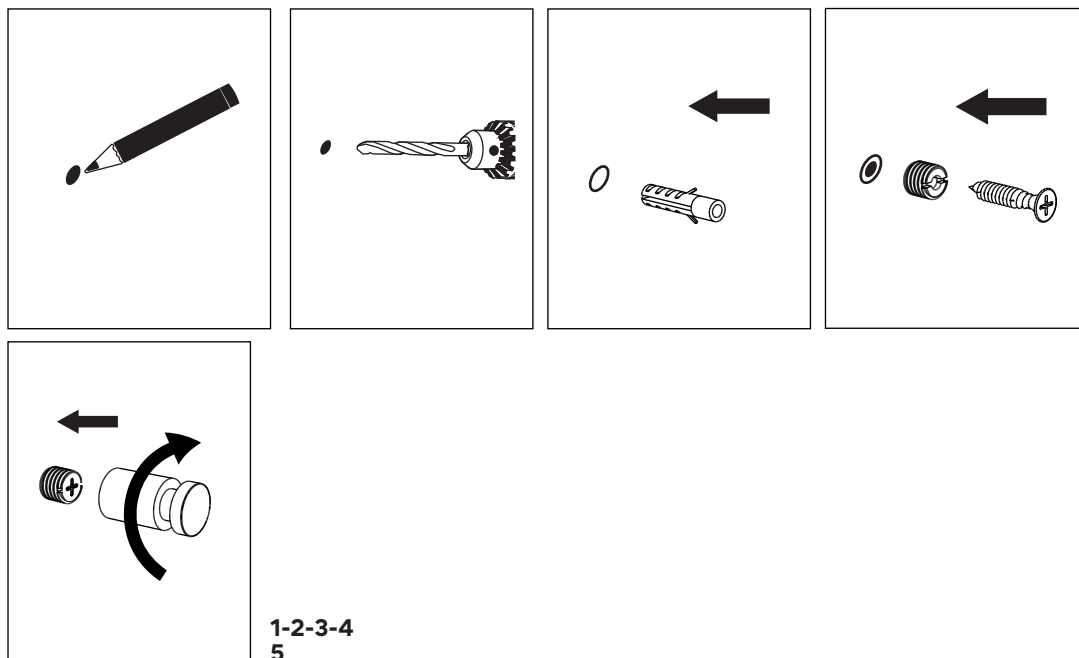

CZ

NÁVOD K MONTÁŽI

Koupelnové doplňky - VRTÁNÍ
UN/UNC/UNM 13055S,13055L

EN

INSTALLATION INSTRUCTION

Bathroom accesories - DRILLING
UN/UNC/UNM 13055S,13055L