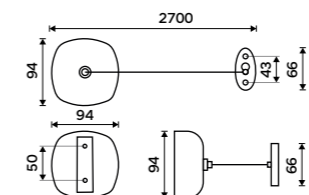

Clothes line
Maximal length of pullout is 270 cm. Made of burnished stainless steel.

UN 1022N-18

Držák na fén
Otvor cca 95 mm. Chrom.