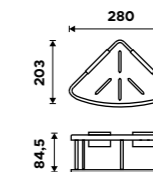

Polička k vaně a do sprchového koutu
EASYCLEAN snadné sundávání a čištění. Nerez ocel 18/8. Černá matná. Montáž lepením, vrtáním.

Shelf for bathtub and shower enclosure
EASYCLEAN easy removal and cleaning. Stainless steel 18/8. Black matt. Assembly by gluing, drilling.

Ki-14008-B-90