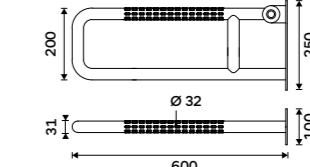

Folding support grab bar 600 mm

U shape. Diameter 32 mm. Brushed surface - matt. Stainless steel (18/8).

BMS 9060-10