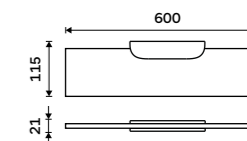

Police 600 mm
Matné sklo EXTRAWHITE 8 mm. Černá matná.

Shelf 600 mm
EXTRAWHITE satin glass 8 mm. Black matte.

NKC 30091B-60-90