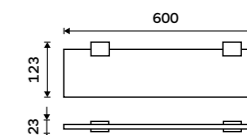

NÁHRADNÍ DÍLY / SPARE PARTS

Sklo police rohové
EXTRAWHITE 8 mm.

Corner shelf glass
EXTRAWHITE 8 mm.

1091RB

Sklo police 200 mm
EXTRAWHITE 8 mm.

Shelf glass 200 mm
EXTRAWHITE 8 mm.

1091B-20

Sklo police 300 mm
EXTRAWHITE 8 mm.

Shelf glass 300 mm
EXTRAWHITE 8 mm.

1091B-30

Sklo police 400 mm
EXTRAWHITE 8 mm.

Shelf glass 400 mm
EXTRAWHITE 8 mm.

1091B-40

Sklo police 500 mm
EXTRAWHITE 8 mm.

Shelf glass 500 mm
EXTRAWHITE 8 mm.

1091B-50

Sklo police 600 mm
EXTRAWHITE 8 mm.

Shelf glass 600 mm
EXTRAWHITE 8 mm.

1091B-60