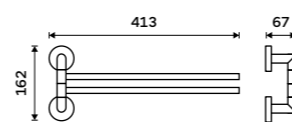

Novinka od 1.7.2026
Držák na ručníky otočný 413 mm
Se dvěma rameny. Zlatá kartáčovaná.
New from 1.7.2026
Swivel towel holder 413 mm
With two arms. Brushed gold.

UNZ 13096-Z