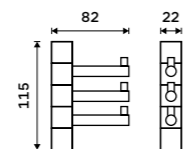

Novinka
Trojitý otočný háček
Černá matná.
New
Triple swivel hook
Matte black.

BRC 11099-3-90