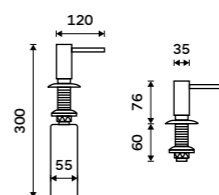

Dávkovač saponátu, mýdla a dez. gelu
Hlava pumpy pr. 35 mm. Mosaz. Imitace nerez. Plnění 350 ml nádoby shora vyjmutím pumpy.

UNM 4031V-10