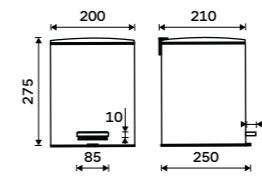

Koš odpadkový do koupelny
Tiché dovírání. Ochrana proti otisku prstů.
Vyjímatelná nádobka 5 l. Broušená nerez
18/8.

Bathroom waste bin
Silent closing. Fingerprint protection.
Removable 5 l container. Brushed 18/8
stainless steel.

KOS 9005-10