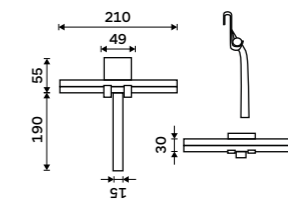

Shower squeegee
Metal squeegee, silicone surface. With shower hook. White.

UN 3012-05

Stěrka na sprchový kout
Kovová stěrka, povrch silikonový. S háčkem na sprchový kout. Šedá.