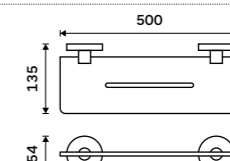

Shelf IXI 500 mm

Satin plexiglass. Brushed stainless steel.

UNM X450-10