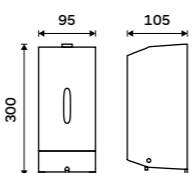

Zásobník na tek.mýdlo nebo dez.roztok
Nerez 18/8. Objem 1250 ml. Broušená nerez.
Soap or disinfectant gel dispenser
Stainless steel 18/8. Volume 1250 ml. Brushed stainless steel.

HPM 27031-M-10