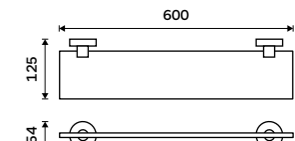

Police 600 mm
Matné sklo EXTRAWHITE 8 mm. Chrom.

Shelf 600 mm
EXTRAWHITE satin glass 8 mm. Chrome.

UN 13091B-60-26