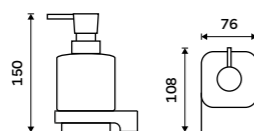

Dvojitý držák pohárku a dávkovače
Keramika. Chrom. Pumpa plast. Objem
320 ml.

Soap dispenser and toothbrush holder
Ceramic container. Plastic pump. Chrome.
Volume 320 ml.

MA 2905831K-26