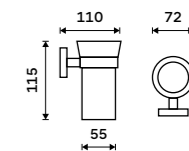

NÁHRADNÍ DÍLY / SPARE PARTS

Pohárek na kartáčky
Keramický.

Toothbrush cup
Ceramic.

1058K-N

Pohárek na kartáčky
Keramický.

Toothbrush cup
Ceramic.

1058KU