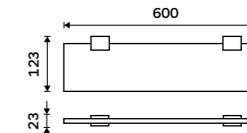

Shelf 600 mm

EXTRAWHITE satin glass 8 mm. Black matte.

Ki-14091B-60-90

NÁHRADNÍ DÍLY / SPARE PARTS

Sklo police rohové
EXTRAWHITE 8 mm.

Corner shelf glass
EXTRAWHITE 8 mm.

1091RB

Sklo police 200 mm
EXTRAWHITE 8 mm.

Shelf glass 200 mm
EXTRAWHITE 8 mm.

1091B-20

Sklo police 300 mm
EXTRAWHITE 8 mm.

Shelf glass 300 mm
EXTRAWHITE 8 mm.

1091B-30

Sklo police 400 mm
EXTRAWHITE 8 mm.

Shelf glass 400 mm
EXTRAWHITE 8 mm.

1091B-40

Sklo police 500 mm
EXTRAWHITE 8 mm.

Shelf glass 500 mm
EXTRAWHITE 8 mm.

1091B-50

Sklo police 600 mm
EXTRAWHITE 8 mm.

Shelf glass 600 mm
EXTRAWHITE 8 mm.

1091B-60

NÁHRADNÍ DÍLY / SPARE PARTS