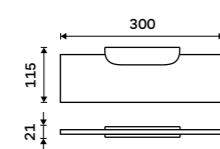

Police černá IXI 200 mm
Plexiglass matný. Černá matná.

Police IXI 300 mm
Plexiglass matný. Černá matná.

Police IXI 400 mm
Plexiglass matný. Černá matná.

Police IXI 500 mm
Plexiglass matný. Černá matná.

Police IXI 300 mm
Plexiglass matný. Černá matná.

Police IXI 400 mm
Plexiglass matný. Černá matná.

Police IXI 500 mm
Plexiglass matný. Černá matná.

Police IXI 600 mm
Plexiglass matný. Černá matná.

Black shelf IXI 200 mm
Satin plexiglass. Black matte.

Shelf IXI 300 mm
Satin plexiglass. Black matte.

Shelf IXI 400 mm
Satin plexiglass. Black matte.

Shelf IXI 500 mm
Satin plexiglass. Black matte.

Shelf IXI 300 mm
Satin plexiglass. Black matte.

Shelf IXI 400 mm
Satin plexiglass. Black matte.

Shelf IXI 500 mm
Satin plexiglass. Black matte.

Shelf IXI 600 mm
Satin plexiglass. Black matte.

NKC X320-C-90

NKC X330-C-90

NKC X340-C-90

NKC X350-C-90

NKC X430-90

NKC X440-90

NKC X450-90

NKC X460-90