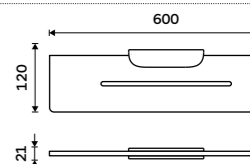

Police IXI 600 mm
Plexiglass matný. Chrom.

Shelf IXI 600 mm
Satin plexiglass. Chrome.

NK X460-26