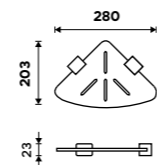

Corner shelf IXI
Satin plexiglass. Black matte.

Ki-X208-90

Police IXI 300 mm
Plexiglass matný. Černá matná.