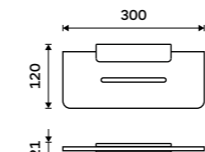

Police černá IXI 200 mm
Plexiglass matný. Černá matná.

Police IXI 300 mm
Plexiglass matný. Černá matná.

Police IXI 400 mm
Plexiglass matný. Černá matná.

Police IXI 500 mm
Plexiglass matný. Černá matná.

Police IXI 300 mm
Plexiglass matný. Černá matná.

Police IXI 400 mm
Plexiglass matný. Černá matná.

Police IXI 500 mm
Plexiglass matný. Černá matná.

Police IXI 600 mm
Plexiglass matný. Černá matná.

Black shelf IXI 200 mm
Satin plexiglass. Black matte.

Shelf IXI 300 mm
Satin plexiglass. Black matte.

Shelf IXI 400 mm
Satin plexiglass. Black matte.

Shelf IXI 500 mm
Satin plexiglass. Black matte.

Shelf IXI 300 mm
Satin plexiglass. Black matte.

Shelf IXI 400 mm
Satin plexiglass. Black matte.

Shelf IXI 500 mm
Satin plexiglass. Black matte.

Shelf IXI 600 mm
Satin plexiglass. Black matte.

MAC X320-C-90

MAC X330-C-90

MAC X340-C-90

MAC X350-C-90

MAC X430-90

MAC X440-90

MAC X450-90

MAC X460-90