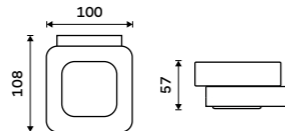

Toothbrush holder
Ceramic cup. Black matte.

NKC 30058K-90

Mýdlenka
Keramická. Černá matná.

Soap dish
Ceramic. Black matte.

NKC 30059K-90

NÁHRADNÍ DÍLY / SPARE PARTS

Nádobka dávkovače
Keramická.

Dispenser container
Ceramic.