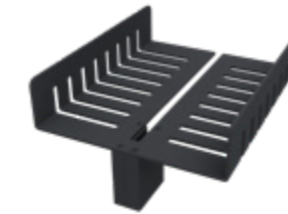

Novinka
Oboustranná polička na sklo sprchového koutu
Hliník + Akrylové sklo. Pro skla do tloušťky 10mm. Černá matná.
New
Double-sided shelf for shower glass
Aluminum + Acrylic glass. For glass up to 10mm thick. Black matt.

3091-DJ-B-90