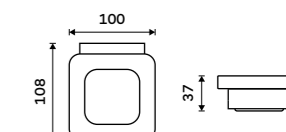

Mýdlenka
Matné sklo. Černá matná.

Soap dish
Satin glass. Black matte.

NKC 30059C-90