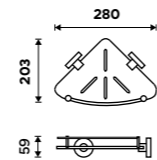

Corner shelf IXI
Satin plexiglass, Chrome.

UN X208-X-26

Police IXI s ohrádkou 300 mm
Plexiglass matný, Chrom.