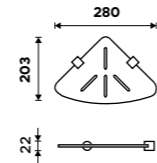

Corner shelf IXI
Satin plexiglass, Chrome.

BR X208-26

Police IXI 300 mm
Plexiglass matný, Chrom.