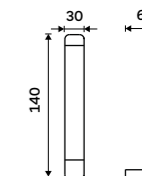

Spare toilet paper holder
Chrome.

MA 29055R-26