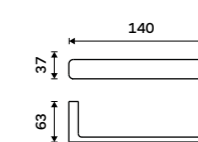

MA 29094CN-26

Toaletní WC kartáč
Nádobka z matného skla. Chrom.

Toilet brush
Satin glass container. Chrome.

MA 29094CN-HR-26

Držák na toaletní papír
Chrom.

Toilet paper holder
Chrome.

MA 29055-26

Držák na toaletní papír rezervní
Chrom.