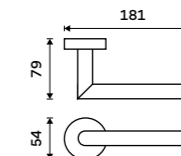

Toilet paper holder
Brushed stainless steel.

UNM 13055M-10

Rezervní držák na toaletní papír
Broušená nerez.