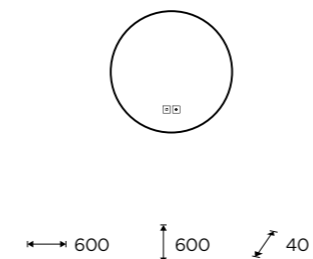

Light Behind Black

CS
Minimalistické zrcadlo s matným černým rámem vnáší do koupelny moderní a elegantní akcent. Jemně kónusový tvar rámu dodává zrcadlu hloubku a výrazný charakter, aniž by narušoval jeho čistý a jednoduchý design. Zadní LED podsvícení měkce osvětluje stěnu za zrcadlem a vytváří příjemnou atmosféru bez oslnění.

EN
Minimalist mirror with a matte black frame brings a modern and refined accent to any bathroom. The gently conical frame adds depth and a distinctive character while preserving the mirror's clean and understated design. Rear LED backlighting softly illuminates the wall behind the mirror, creating a comfortable, glare-free ambiance.

61000R

Novinka
LED Zrcadlo pr. 600
Zadní podsvícení; dotyk. senzory + připojení i na vypínač; životnost LED až 50000 h; 96+96 čipů/m; příkon: 17 W; 2720 lm; rám černý.

New
LED Mirror dia. 600
Backlight; touch sensors + connection to the switch; LED lifespan up to 50k h; 96+96 chips/m; output: 17 W; 2720 lm; black frame.

ZPC 61000RVX-90