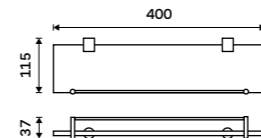

New

Shelf with rail 400 mm

EXTRAWHITE satin glass 8 mm. Matte black.

BRC 11091BX-40-90

Sklo police 400 mm
EXTRAWHITE 8 mm.

Shelf glass 400 mm
EXTRAWHITE 8 mm.

1091B-40

Ohrádka 250 mm
Skla do 8 mm. Černá matná.

Rail for shelf 250 mm
Glass up to 8 mm. Black.

UNC 1001S-25-90