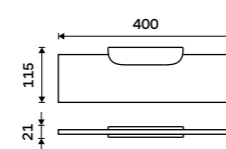

Police černá IXI 200 mm
Plexiglass matný. Černá matná.

Police IXI 300 mm
Plexiglass matný. Černá matná.

Police IXI 400 mm
Plexiglass matný. Černá matná.

Police IXI 500 mm
Plexiglass matný. Černá matná.

Police IXI 300 mm
Plexiglass matný. Černá matná.

Police IXI 400 mm
Plexiglass matný. Černá matná.

Police IXI 500 mm
Plexiglass matný. Černá matná.

Police IXI 600 mm
Plexiglass matný. Černá matná.

Black shelf IXI 200 mm
Satin plexiglass. Black matte.

Shelf IXI 300 mm
Satin plexiglass. Black matte.

Shelf IXI 400 mm
Satin plexiglass. Black matte.

Shelf IXI 500 mm
Satin plexiglass. Black matte.

Shelf IXI 300 mm
Satin plexiglass. Black matte.

Shelf IXI 400 mm
Satin plexiglass. Black matte.

Shelf IXI 500 mm
Satin plexiglass. Black matte.

Shelf IXI 600 mm
Satin plexiglass. Black matte.

NKC X320-C-90

NKC X330-C-90

NKC X340-C-90

NKC X350-C-90

NKC X430-90

NKC X440-90

NKC X450-90

NKC X460-90