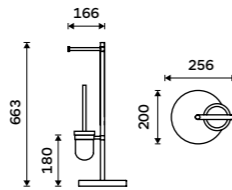

Novinka od 1.9.2026
WC stojan s držákem papíru a štětkou
S otočným držákem. Sklo mat. Černá matná.
New from 1.9.2026
Toilet stand with paper holder and brush
With rotating holder. Frosted glass. Matte black.

UNC 3095W-90