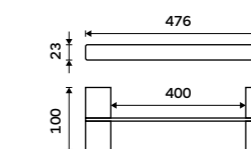

Double towel holder 476 mm
Chrome.

Ki 14046D-26

Držák na ručníky dvojitý 626 mm
Chrom.