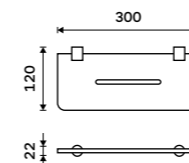

Novinka
Police IXI 300 mm
Plexiglass matný. Černá matná.

New
Shelf IXI 300 mm
Satin plexiglass. Matte black.

BRC X430-90