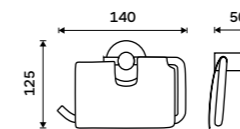

Toilet paper holder
Brushed stainless steel.

UNM 13055B-10

Držák na toaletní papír
Broušená nerez.