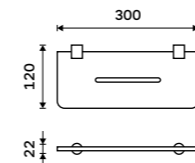

Shelf IXI 300 mm
Satin plexiglass, Chrome.

BR X430-26

Police IXI 400 mm
Plexiglass matný, Chrom.