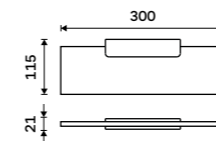

Police 300 mm
Matné sklo EXTRAWHITE 8 mm. Černá matná.

Shelf 300 mm
EXTRAWHITE satin glass 8 mm. Black matte.

MAC 29091B-30-90