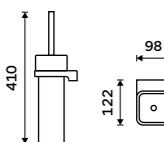

Mýdlenka

Keramická.

**Soap dish**

Ceramic.

1059Ki

Toaletní WC kartáč
Keramika. Černá matná.

Toilet brush
Ceramic container. Black matte.

MAC 29094K-90