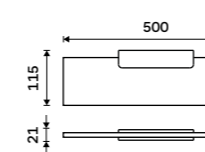

Police černá IXI 200 mm
Plexiglass matný. Černá matná.

Police IXI 300 mm
Plexiglass matný. Černá matná.

Police IXI 400 mm
Plexiglass matný. Černá matná.

Police IXI 500 mm
Plexiglass matný. Černá matná.

Police IXI 300 mm
Plexiglass matný. Černá matná.

Police IXI 400 mm
Plexiglass matný. Černá matná.

Police IXI 500 mm
Plexiglass matný. Černá matná.

Police IXI 600 mm
Plexiglass matný. Černá matná.

Black shelf IXI 200 mm
Satin plexiglass. Black matte.

Shelf IXI 300 mm
Satin plexiglass. Black matte.

Shelf IXI 400 mm
Satin plexiglass. Black matte.

Shelf IXI 500 mm
Satin plexiglass. Black matte.

Shelf IXI 300 mm
Satin plexiglass. Black matte.

Shelf IXI 400 mm
Satin plexiglass. Black matte.

Shelf IXI 500 mm
Satin plexiglass. Black matte.

Shelf IXI 600 mm
Satin plexiglass. Black matte.

MAC X320-C-90

MAC X330-C-90

MAC X340-C-90

MAC X350-C-90

MAC X430-90

MAC X440-90

MAC X450-90

MAC X460-90