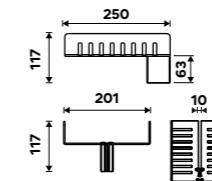

Oboustranná polička na sklo sprchového koutu
Hliník. Pro skla do tloušťky 8mm. Černá matná.

Double-sided shelf for shower glass
Aluminum. For glass up to 8mm thick. Matte black.

2091-DL-25-90