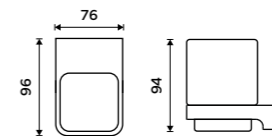

Toothbrush holder

Glass made of satin glass. Black matte.

MAC 29058C-90

Dvojitý držák pohárků

Matné sklo. Černá matná.

Double toothbrush holder

Satin glass. Black matte.

MAC 29058D-H-90