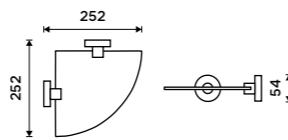

Corner shelf

Frosted EXTRAWHITE glass 8 mm. Drillable only. Brushed gold.

UNZ 13091RB-Z

Novinka od 1.7.2026

Police 200 mm

Matné sklo EXTRAWHITE 8 mm. Zlatá kartáčovaná.

New from 1.7.2026