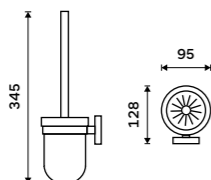

Toilet brush
Ceramic container. Black matte.

UNC 13094KU-90

Toaletní WC kartáč
Nádobka z matného skla. Černá matná.