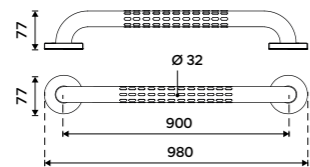

Straight grab bar 900 mm

Diameter 32 mm. Brushed surface - matt. Stainless steel (18/8).

BM 9090-10