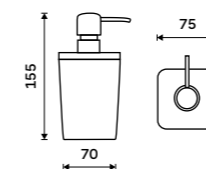

Everyday Elegant Simplicity

Badu

CS
Spojení matně bílé a přírodního bambusu vytváří vyvážený celek vhodný pro každodenní použití. Doplnky působí čistě a přinášejí do prostoru jemný přírodní akcent.

EN
A combination of matt white and natural bamboo creates a balanced look suitable for everyday use. The accessories appear clean and introduce a subtle natural accent into the space.

Dávkovač tekutého mýdla
Polyresin, bambus. Objem dávkovače 270 ml. Bílá matná.

Soap dispenser
Polyresin, bamboo. Volume 270 ml. White matte.

BA 28031-05

Mýdlenka
Polyresin, bambus. Bílá matná.

Soap dish
Polyresin, bamboo. White matte.

BA 28059-05

Dóza na kartáčky
Polyresin, bambus. Bílá matná.

Toothbrush cup
Polyresin, bamboo. White matte.

BA 28058-05

Set dávkovač, mýdlenka a pohárek
Dárkové balení. Polyresin, bambus. Bílá matná.

Set of soap dispenser, dish and cup
Gift package. Polyresin, bamboo. White matte.

BA 28000SET-05

NÁHRADNÍ DÍLY / SPARE PARTS

Kryt dávkovače
Bambus.

Spare dispenser cover
Bamboo.

BA 28031-K

Náhradní sítko
Bambus.

Spare sieve
Bamboo.

BA 28059-S

Dávkovací pumpička
Plast. Bílá matná.

Pump
Plastic. White matte.

1028KO-05