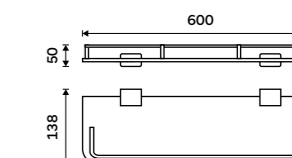

NÁHRADNÍ DÍLY / SPARE PARTS

Sklo police rohové
Sklo s ohrádkou.

Corner shelf glass
Glass with rail.

1091RA-26

Sklo s ohrádkou 300 mm
Matné sklo. Chrom.

Glass shelf + rail 300 mm
Satin glass. Chrome.

1091AX-30-26

Sklo s ohrádkou 400 mm
Matné sklo. Chrom.

Glass shelf + rail 400 mm
Satin glass. Chrome.

1091AX-40-26

Sklo s ohrádkou 500 mm
Matné sklo. Chrom.

Glass shelf + rail 500 mm
Satin glass. Chrome.

1091AX-50-26

Sklo s ohrádkou 600 mm
Matné sklo. Chrom.

Glass shelf + rail 600 mm
Satin glass. Chrome.

1091AX-60-26