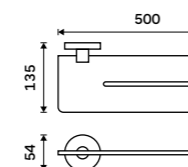

NÁHRADNÍ DÍLY / SPARE PARTS

Ohrádka 250 mm
Skla do 8 mm. Černá matná.

Ohrádka 250 mm
Skla do 8 mm. Černá matná.

Ohrádka 400 mm
Skla do 8 mm. Černá matná.

Ohrádka 400 mm
Skla do 8 mm. Černá matná.

Rail for shelf 250 mm
Glass up to 8 mm. Black.

Rail for shelf 250 mm
Glass up to 8 mm. Black.

Rail for shelf 400 mm
Glass up to 8 mm. Black.

Rail for shelf 400 mm
Glass up to 8 mm. Black.

UNC 1001S-25-90

UNC 1001S-25-90

UNC 1001S-40-90

UNC 1001S-40-90