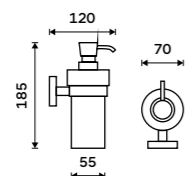

Dávkovač tekutého mýdla
Nádobka keramická. Pumpička mosaz.
Objem 250 ml. Chrom.

Soap dispenser
Ceramic container. Brass pump. Volume
250 ml. Chrome.

UN 13031KN-T-26