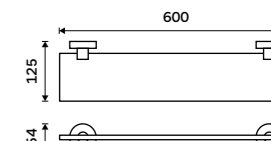

Shelf 600 mm

EXTRAWHITE satin glass 8 mm. Brushed stainless steel.

UNM 13091B-60-10