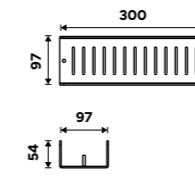

Police do koupelny k nalepení

Hliník. Černá matná. Montáž lepením.

Shower shelf

Aluminium. Black matte. Mount by gluing.

2091-H-30-90