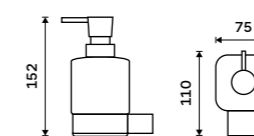

Dávkovač tekutého mýdla
Nádobka keramická. Pumpička mosaz.
Objem 320 ml. Černá matná.

Soap dispenser
Ceramic container. Brass pump. Volume
320 ml. Black matte.

Ki-14031K-T-90