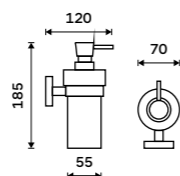

NÁHRADNÍ DÍLY / SPARE PARTS

1029KU

1029K-N

1029K-N

1028T-26

1028Y-26

1028T-26