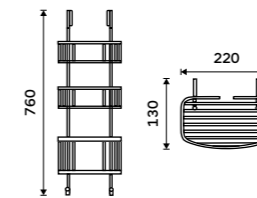

3 Tier hanging wire shelf

For shower surrounds with 25 mm max glass thickness. Chrome.

TR 03-26