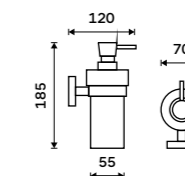

Novinka od 1.7.2026

Držák na kartáčky

Pohárek keramický. Zlatá kartáčovaná.