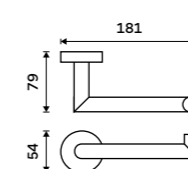

Toilet paper holder
Black matte.

UNC 13055M-90

Držák na toaletní papír
Černá matná.