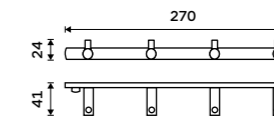

Čtyřháček s jednoduchými háčky
Chrom.

Šestiháček jednoduchý
Chrom.

Rail with three single hooks
Chrome.

Rail with four single hooks
Chrome.

Rail with six single hooks
Chrome.

BR 11103-26

BR 11104-26

BR 11109-26

Trojháček s dvojitými háčky
Chrom.