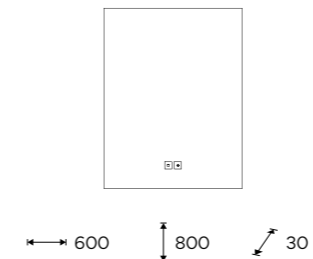

Novinka
LED Zrcadlo 600 x 800
Zadní podsvícení; dotyk. senzory + připojení i na vypínač; životnost LED až 50000 h; 96+96 čipů/m; příkon: 25 W; 4000 lm
New
LED Mirror 600 x 800
Backlight; touch sensors + connection to the switch; LED lifespan up to 50k h; 96+96 chips/m; output: 25 W; 4000 lm
ZP 53002VX