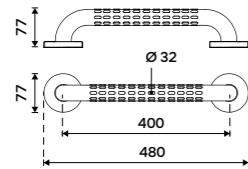

New

Straight grab bar 400 mm

Diameter 32 mm. Surface color black matt - material Stainless steel (18/8).

BMC 9040-90