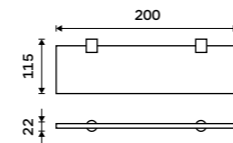

Police 200 mm
Matné sklo EXTRAWHITE 8 mm. Chrom.

Shelf 200 mm
EXTRAWHITE satin glass 8 mm. Chrome.

BR 11091B-20-26