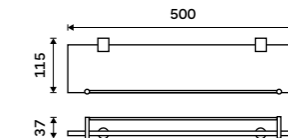

Shelf with rail 500 mm
EXTRAWHITE satin glass 8 mm. Chrome.

BR 11091BX-50-26

Police s ohrádkou 600 mm
Matné sklo EXTRAWHITE 8 mm. Chrom.