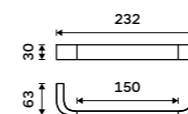

Towel holder 232 mm
Black matte.

NKC 30060-90

Držák na ručníky 382 mm
Černá matná.