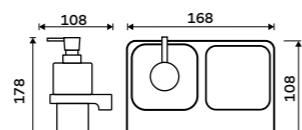

Soap dispenser and toothbrush holder

Satin glass. Brass pump. Black matte. Volume 290 ml.

MAC 2905831H-T-90

Dvojitý držák pohárku a dávkovače

Matné sklo. Černá matná. Pumpa mosaz. Objem 300 ml.