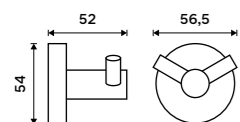

Háček dvojitý
Broušená nerez.

Háček
Broušená nerez.

Double hook
Brushed stainless steel.

Hook
Brushed stainless steel.

UNM 13053-10

UNM 13054-10