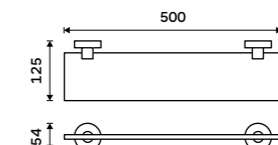

Shelf 500 mm

EXTRAWHITE satin glass 8 mm. Black matte.

UNC 13091B-50-90

Police 600 mm

Matné sklo EXTRAWHITE 8 mm. Černá matná.