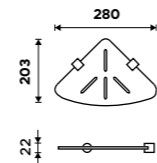

Novinka
Police rohová IXI
Plexiglass matný. Černá matná.

New
Corner shelf IXI
Satin plexiglass. Matte black.

BRC X208-90