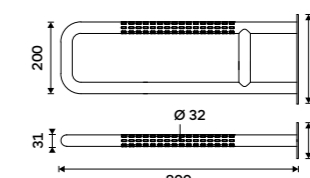

Solid support grab bar 800 mm

U shape. Diameter 32 mm. Brushed surface - matt. Stainless steel (18/8).

BMU 9080-10