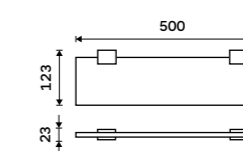

Shelf IXI 500 mm
Satin plexiglass. Black matte.

Ki-X350-C-90

Police 600 mm
Plexiglass matný. Černá matná.