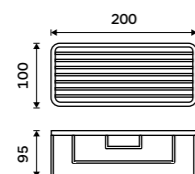

Wire shelf

Shelf for bath or shower. High gloss.

BO 312N-26