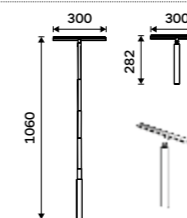

Novinka od 1.7.2026

Teleskopická sprchová stěrka

Hliník, kov, povrch silikonový. Černá.

New from 1.7.2026

Telescopic shower squeegee

Aluminum, metal, silicone surface. Black.

UN 4012-T-90