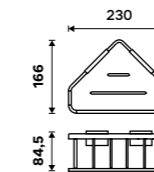

Polička k vaně a do sprchového koutu
EASYCLEAN snadné sundávání a čištění. Nerez ocel 18/8. Chrom. Montáž lepením, vrtáním.

Shelf for bathtub and shower enclosure
EASYCLEAN easy removal and cleaning. Stainless steel 18/8. Chrome. Assembly by gluing, drilling.

Ki 14003-B-26