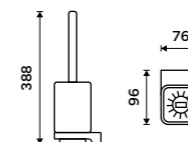

Držák na toaletní papír
Černá matná.