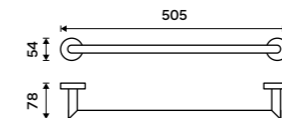

Towel holder 505 mm
Chrome.

UN 13046A-26

Držák na ručníky 655 mm
Chrom.