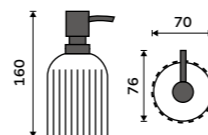

Novinka
Dávkovač tekutého mýdla
Akáciové dřevo. Pumpička černý matný plast. Objem 150 ml.
New
Soap dispenser
Acacia wood, plastic

AK 31