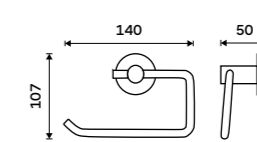

Toilet paper holder
Black matte.

UNC 13055-90

Držák na toaletní papír
Černá matná.