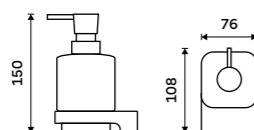

Soap dispenser

Satin glass container. Brass pump. Volume 300 ml. Black matte.

MAC 29031C-T-90

Dvojitý držák pohárku a dávkovače

Matné sklo. Černá matná. Pumpa mosaz. Objem 290 ml.