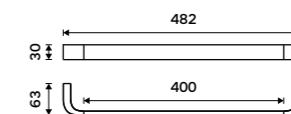

Towel holder 382 mm
Black matte.

NKC 30035-90

Držák na ručníky 482 mm
Černá matná.

Towel holder 482 mm
Black matte.

NKC 30046-90

Držák na ručníky 632 mm
Černá matná.

Towel holder 632 mm
Black matte.

NKC 30061-90