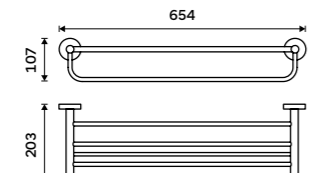

Towel shelf 655 mm
Chrome.

UN 13062A-26

Police na ručníky 655 mm
S hrazdou na ručník. Chrom. Jen k navrtání.

Towel shelf 655 mm
With a rail for towel. Chrome.

UN 13063-26

Police na ručníky 655 mm
S hrazdou na ručník. Chrom. Jen k navrtání.