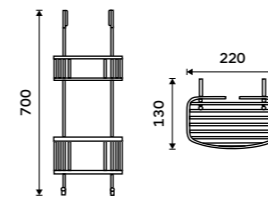

2 Tier hanging wire shelf

For shower surrounds with 25 mm max glass thickness. Chrome.

TR 02-26