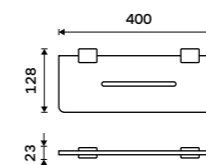

Shelf IXI 400 mm
Satin plexiglass, Chrome.

Ki X440-26

Police IXI 500 mm
Plexiglass matný, Chrom.