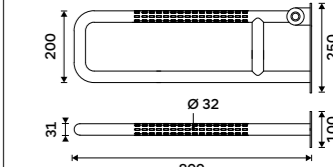

Folding support grab bar 800 mm

U shape. Diameter 32 mm. Brushed surface - matt. Stainless steel (18/8).

BMS 9080-10