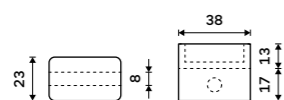

Samotné úchyty police
Pro skla do tloušťky 8 mm. Chrom.

Sole shelf holders
For glass up to 8 mm thick. Chrome.

Ki 14091BS-26

Police rohová
Matné sklo EXTRAWHITE 8 mm. Chrom.

Corner shelf
EXTRAWHITE satin glass 8 mm. Chrome.

Ki 14091RB-26

Police 200 mm
Matné sklo EXTRAWHITE 8 mm. Chrom.

Shelf 200 mm
EXTRAWHITE satin glass 8 mm. Chrome.

Ki 14091B-1U-20-26

Police 300 mm
Matné sklo EXTRAWHITE 8 mm. Chrom.

Shelf 300 mm
EXTRAWHITE satin glass 8 mm. Chrome.

Ki 14091B-30-26

Police 400 mm
Matné sklo EXTRAWHITE 8 mm. Chrom.

Shelf 400 mm
EXTRAWHITE satin glass 8 mm. Chrome.

Ki 14091B-40-26

Police 500 mm
Matné sklo EXTRAWHITE 8 mm. Chrom.

Shelf 500 mm
EXTRAWHITE satin glass 8 mm. Chrome.

Ki 14091B-50-26

Police 600 mm
Matné sklo EXTRAWHITE 8 mm. Chrom.

Shelf 600 mm
EXTRAWHITE satin glass 8 mm. Chrome.

Ki 14091B-60-26

NÁHRADNÍ DÍLY / SPARE PARTS

Sklo police rohové
EXTRAWHITE 8 mm.

Corner shelf glass
EXTRAWHITE 8 mm.

1091RB

Sklo police 200 mm
EXTRAWHITE 8 mm.

Shelf glass 200 mm
EXTRAWHITE 8 mm.

1091B-20

Sklo police 300 mm
EXTRAWHITE 8 mm.

Shelf glass 300 mm
EXTRAWHITE 8 mm.

1091B-30

Sklo police 400 mm
EXTRAWHITE 8 mm.

Shelf glass 400 mm
EXTRAWHITE 8 mm.

1091B-40

Sklo police 500 mm
EXTRAWHITE 8 mm.

Shelf glass 500 mm
EXTRAWHITE 8 mm.

1091B-50

Sklo police 600 mm
EXTRAWHITE 8 mm.

Shelf glass 600 mm
EXTRAWHITE 8 mm.

1091B-60

Police rohová
Matné sklo. Chrom.

Corner shelf
Satin glass. Chrome.

Ki 14091RA-26

Police s ohrádkou 300 mm
Matné sklo. Chrom.

Shelf with rail 300 mm
Satin glass. Chrome.

Ki 14091AX-30-26

Police s ohrádkou 400 mm
Matné sklo. Chrom.

Shelf with rail 400 mm
Satin glass. Chrome.

Ki 14091AX-40-26

Police s ohrádkou 500 mm
Matné sklo. Chrom.

Shelf with rail 500 mm
Satin glass. Chrome.

Ki 14091AX-50-26

Police s ohrádkou 600 mm
Matné sklo. Chrom.

Shelf with rail 600 mm
Satin glass. Chrome.