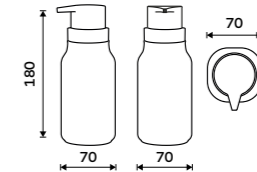

Novinka

Dávkovač tekutého mýdla

Nádobka keramická. Černý mat. Pumpička plast zlatá. Objem 425 ml. Soft-touch povrch.

New

Soap dispenser

Ceramic container. Black matte. Plastic gold pump. Volume 425 ml.

ENC 31X-G-90