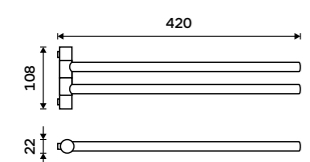

Rail with six double hooks
Chrome.

BR 11106-26

BR 11108-26

BR 11112-26

Držák na ručníky otočný 420 mm
Se dvěma rameny. Chrom.

Swivel towel holder 420 mm
With two arms. Chrome.

BR 11096-26

Držák na ručníky kruhový 200 mm
Chrom.