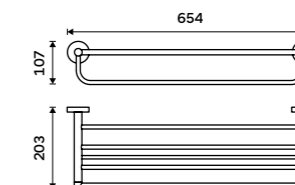

Držák na ručníky otočný 413 mm
Broušená nerez.

Držák na ručníky 655 mm
S hrazdou na ručník. Broušená nerez. Jen k navrtání.

Držák na ručníky dvojitý 655 mm
S hrazdou na ručník. Broušená nerez.

Swivel towel holder 413 mm
Brushed stainless steel.

Towel holder 655 mm
With a rail for towel. Brushed stainless steel.

Double towel holder 655 mm
With a rail for towel. Brushed stainless steel.

UNM 13096-10

UNM 13063-10

UNM 13061D-10