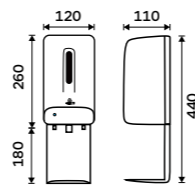

Bezdotykový zásobník dezinfekčního gelu nebo mýdla

Objem 1200 ml. Plast ABS. Bílý. Montáž lepením, vrtáním.

Touchless sanitizer gel or soap dispenser
Volume 1200 ml. ABS plastic. White.

HPU 31S-M