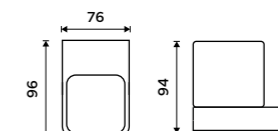

New from 1.7.2026

Toothbrush holder

Frosted glass. Brushed gold.

NKZ 30058C-Z

Novinka od 1.7.2026

Mýdlenka

Matné sklo. Zlatá kartáčovaná.