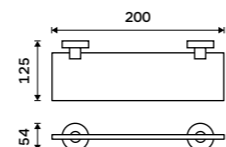

Shelf 200 mm

Frosted EXTRAWHITE glass 8 mm. Gold brushed.

UNZ 13091B-20-Z

Novinka od 1.7.2026

Police 300 mm

Matné sklo EXTRAWHITE 8 mm. Zlatá kartáčovaná.

New from 1.7.2026