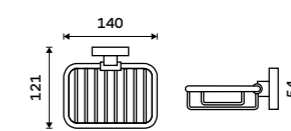

1028T-26

Mýdlenka celokovová
Chrom.

All-metal soap dish
Chrome.

UN 13059M-26

Mýdlenka drátěná
Chrom.

Wire soap dish
Chrome.

UN 13059Z-26

Držák na kartáčky
Držák pěti kartáčků celokovový. Chrom.