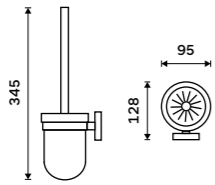

Novinka od 1.7.2026
Toaletní WC kartáč
Nádobka keramická. Zlatá kartáčovaná.
New from 1.7.2026
Toilet brush
Ceramic container. Brushed gold.

UNZ 13094KU-Z