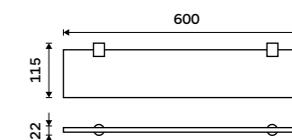

New

Shelf 600 mm

EXTRAWHITE satin glass 8 mm. Matte black.

BRC 11091B-60-90

NÁHRADNÍ DÍLY / SPARE PARTS

Sklo police rohové
EXTRAWHITE 8 mm.

Corner shelf glass
EXTRAWHITE 8 mm.

1091RB

Sklo police 200 mm
EXTRAWHITE 8 mm.

Shelf glass 200 mm
EXTRAWHITE 8 mm.

1091B-20

Sklo police 300 mm
EXTRAWHITE 8 mm.

Shelf glass 300 mm
EXTRAWHITE 8 mm.

1091B-30

Sklo police 400 mm
EXTRAWHITE 8 mm.

Shelf glass 400 mm
EXTRAWHITE 8 mm.

1091B-40

Sklo police 500 mm
EXTRAWHITE 8 mm.

Shelf glass 500 mm
EXTRAWHITE 8 mm.

1091B-50

Sklo police 600 mm
EXTRAWHITE 8 mm.

Shelf glass 600 mm
EXTRAWHITE 8 mm.

1091B-60