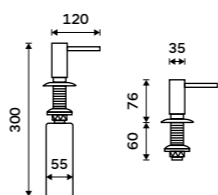

Novinka
Dávkovač saponátu, mýdla a dez. gelu
Hlava pumpy pr. 35 mm. Mosaz.
Kartáčovaný gun metal. Součástí nádobka 350 ml + hadička pro externí nádobu.

UNQ 4031VH-91