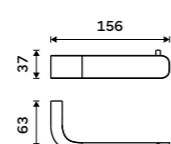

Toilet paper holder
Chrome.

NK 30055-26

Držák na toaletní papír rezervní
Chrom.