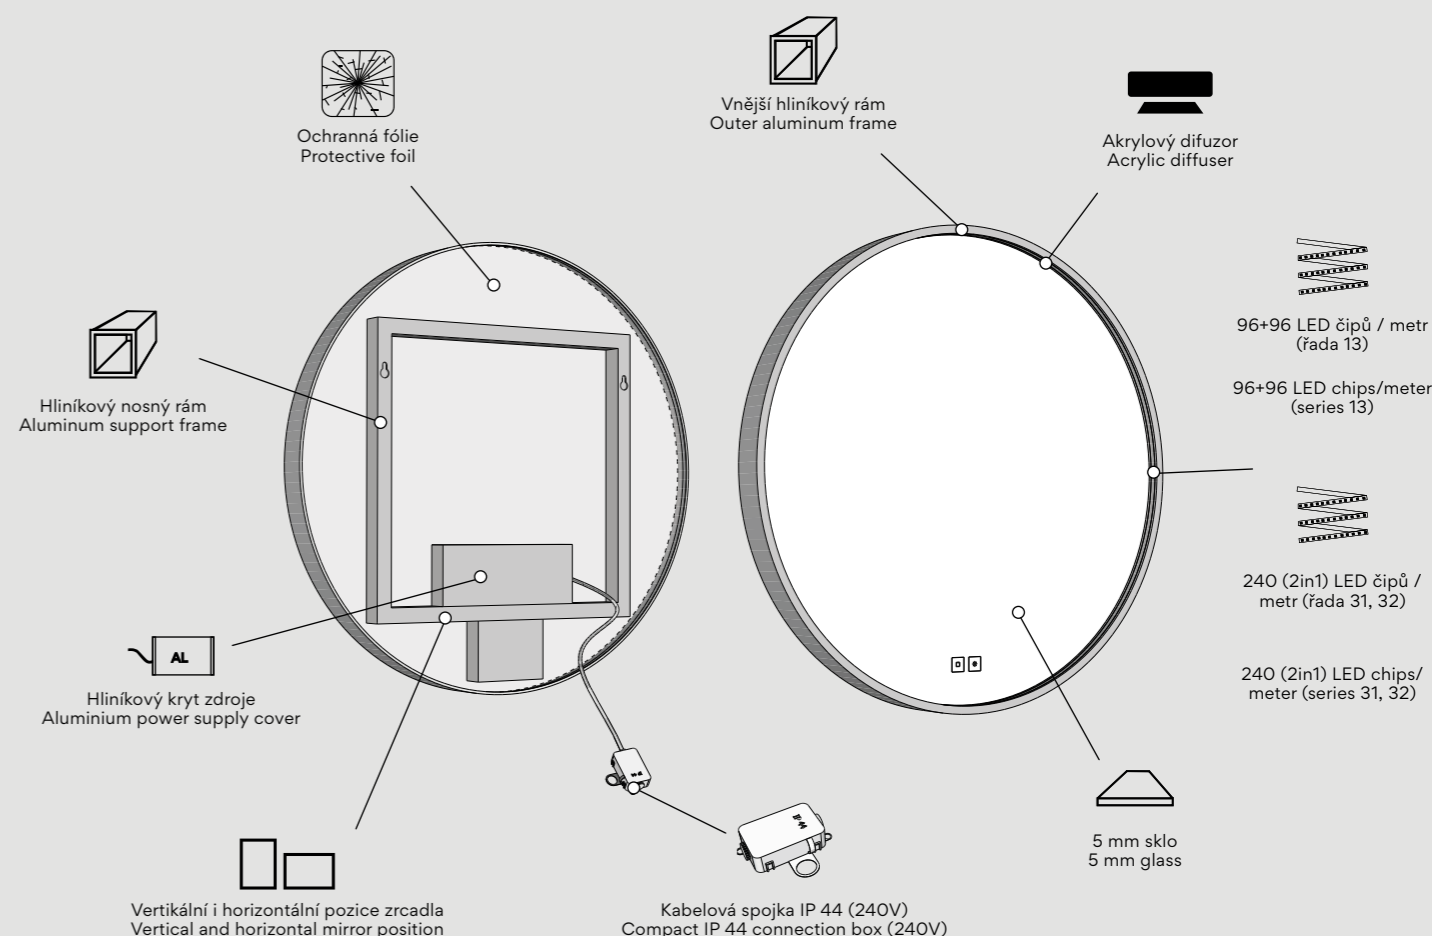

Paměť Memory

Paměťová funkce umožňuje uložení posledního nastavení. Díky tomu není nutné při každém zapnutí znovu nastavovat podsvícení zrcadla. Zajišťuje tak pohodlné a praktické používání.

The memory function stores the last selected setting. This eliminates the need to readjust the mirror backlighting each time it is switched on, ensuring convenient and practical operation.

The mirror can also be connected and switched on using a wall switch, just like the other lights in the room. The colour and brightness of the backlighting are still adjusted via touch sensor.

Zrcadla s ochranou IP 44 jsou vhodná i do vlhkých prostor, jako jsou koupelny. IP 44 poskytuje ochranu proti stříkající vodě, avšak ani s touto ochranou nemůže být zrcadlo v koupelně umístěno kdekoli. Doporučujeme řídit se návodem a umístit zrcadlo do vhodných zón v dobře větratelné místnosti.