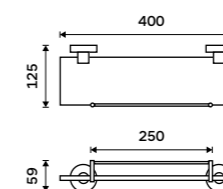

Shelf with rail 400 mm

EXTRAWHITE satin glass 8 mm. Chrome.

UN 13091BX-40-26

Police s ohrádkou 500 mm

Matné sklo EXTRAWHITE 8 mm. Chrom.