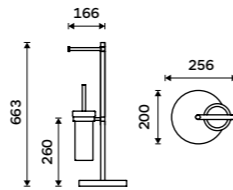

Novinka od 1.9.2026
WC stojan s držákem papíru a štětkou
S otočným držákem. Keramika. Chrom.
New from 1.9.2026
Toilet stand with paper holder and brush
With rotating holder. Ceramic. Chrome.

UN 3095KU-26