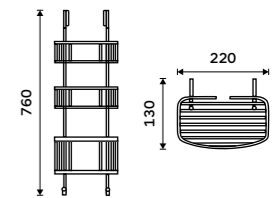

3 Tier hanging wire shelf black

For shower enclosures with glass thickness max 25 mm. Stainless steel 18/8. Black matt.

TRC 03-90