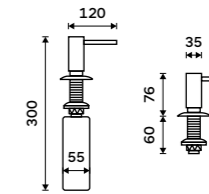

Detergent, soap and disinf. gel dispenser
Pump head dia. 35 mm. Brass. Matte black. Filling of the 350 ml container from above by removing the pump.

UNC 4031V-90