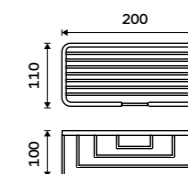

Wire shelf

Shelf for bath or shower. High gloss.

OP 112N-26