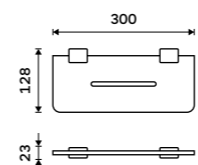

Shelf IXI 300 mm
Satin plexiglass, Chrome.

Ki X430-26

Police IXI 400 mm
Plexiglass matný, Chrom.