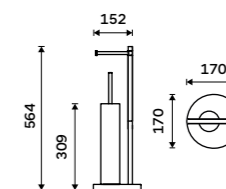

Novinka od 1.7.2026

WC stojan s držákem papíru a štětkou

S otočným držákem. Celokovový. Zlatá kartáčovaná.

New from 1.7.2026

Toilet stand with paper holder and brush

With rotating holder. All metal. Brushed gold.

UNZ 3095E-Z