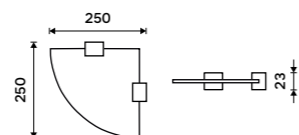

Police rohová
Matné sklo EXTRAWHITE 8 mm. Chrom.

Corner shelf
EXTRAWHITE satin glass 8 mm. Chrome.

Ki 14091RB-26