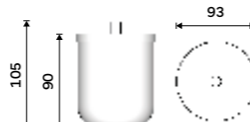

Novinka

Dóza na kosmetické tampóny a jiné

Sklo, víko černý matný kov.

New

Cotton pad box

Glass, black matte metal lid.

ABH 51-88

Novinka