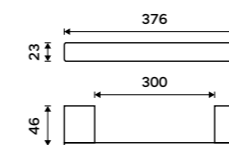

Towel holder 376 mm
Chrome.

Ki 14035-26

Držák na ručníky 476 mm
Chrom.