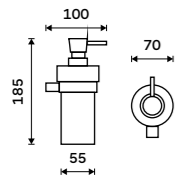

Novinka

Držák na kartáčky
Sklenka z matného skla. Černá matná.