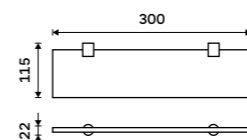

New

Shelf 300 mm

EXTRAWHITE satin glass 8 mm. Matte black.

BRC 11091B-30-90

Novinka

Police 400 mm

Matné sklo EXTRAWHITE 8 mm. Černá matná.