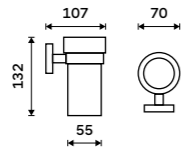

Toothbrush holder

Glass made of satin glass. Black matte.

UNC 13058W-90

Mýdlenka

Matné sklo. Černá matná.