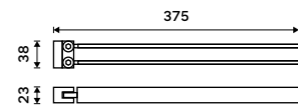

Double hook
Black matte.

Ki-14053-90

Držák na ručníky otočný 375 mm
Černá matná.

Swivel towel holder 375 mm
Black matte.

Ki-14096-90

Držák na ručníky 210 mm
Černá matná.

Towel holder 210 mm
Black matte.

Ki-14060g-90