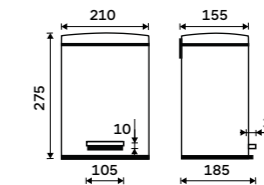

Koš odpadkový do koupelny
Tiché dovírání. Ochrana proti otisku prstů.
Vyjímatelná nádobka 5 l. Leštěná nerez
18/8.

Bathroom waste bin
Silent closing. Fingerprint protection.
Removable 5 l container. Polished 18/8
stainless steel.

KOS 8005-18