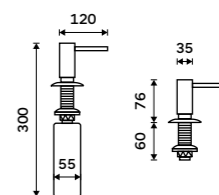

Dávkovač saponátu, mýdla a dez. gelu
Hlava pumpy pr. 35 mm. Mosaz. Imitace nerez. Součástí nádobka 350 ml + hadička pro externí nádobu.

UNM 4031VH-10