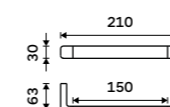

Towel holder 210 mm
Black matte.

MAC 29060-90

Držák na ručníky 360 mm
Černá matná.