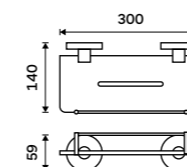

NÁHRADNÍ DÍLY / SPARE PARTS

Ohrádka 250 mm
Skla do 8 mm. Černá matná.

Ohrádka 250 mm
Skla do 8 mm. Černá matná.

Ohrádka 400 mm
Skla do 8 mm. Černá matná.

Ohrádka 400 mm
Skla do 8 mm. Černá matná.

Rail for shelf 250 mm
Glass up to 8 mm. Black.

Rail for shelf 250 mm
Glass up to 8 mm. Black.

Rail for shelf 400 mm
Glass up to 8 mm. Black.

Rail for shelf 400 mm
Glass up to 8 mm. Black.

UNC 1001S-25-90

UNC 1001S-25-90

UNC 1001S-40-90

UNC 1001S-40-90