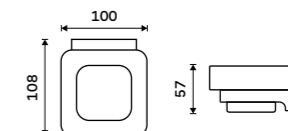

Soap dish
Ceramic. Chrome.

MA 29059K-26