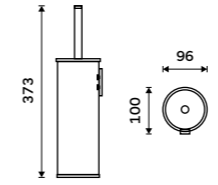

UN 13094E-26

Držák na toaletní papír
Chrom.