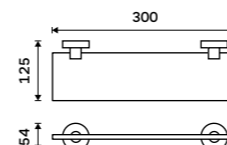

Shelf 300 mm

EXTRAWHITE satin glass 8 mm. Black matte.

UNC 13091B-30-90

Police 400 mm

Matné sklo EXTRAWHITE 8 mm. Černá matná.