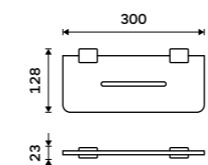

Shelf IXI 300 mm
Satin plexiglass. Black matte.

Ki-X430-90

Police IXI 400 mm
Plexiglass matný. Černá matná.