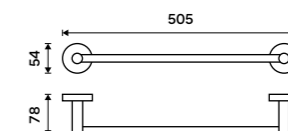

Towel shelf 655 mm
With a rail for towel. Black matte.

UNC 13063-90

Držák na ručníky 505 mm
Černá matná.

Towel holder 505 mm
Black matte.

UNC 13046-90

Držák na ručníky 655 mm
Černá matná.

Towel holder 655 mm
Black matte.