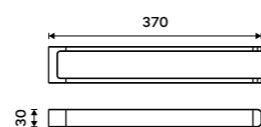

Towel holder 370 mm
Chrome.

MA 29098-26

Držák na ručníky 210 mm
Chrom.

Towel holder 210 mm
Chrome.

MA 29060-26

Držák na ručníky 360 mm
Chrom.

Towel holder 360 mm
Chrome.

MA 29035-26