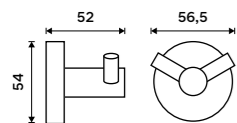

Double hook
Chrome.

UN 13053-26

Háček
Chrom.