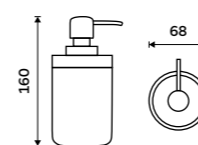

Dóza na kosmetické tampóny a jiné
Polyresin, bambus. Bílá matná.

Cotton pad box
Polyresin, bamboo. White matte.

KO 24051-05