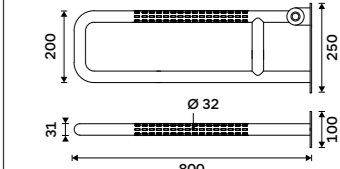

New

Folding support grab bar 800 mm

U shape. Diameter 32 mm. Surface color black matt - material Stainless steel (18/8).

BMSC 9080-90