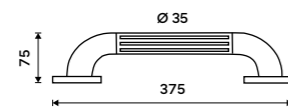

Plastic grab bar

Safety grab bar for bath or shower. Maximum weight capacity up to 100 kg. White ABS plastic.

BM 1035-05