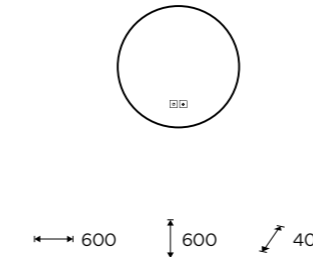

Elegance in Simplicity

CS
Zrcadlo s matným bílým rámem působí svěže, lehce a přirozeně zapadne do každé koupelny. Kónusový tvar rámu jemně zvýrazňuje siluetu zrcadla a dodává mu hloubku bez narušení čistého designu. Zadní LED podsvícení decentně osvětluje stěnu za zrcadlem, podtrhuje jeho tvar a vytváří klidnou, neoslňující atmosféru.

EN
A mirror with a matte white frame offers a fresh and light appearance that naturally fits into any bathroom. The conical frame shape subtly defines the mirror's silhouette and adds depth while maintaining a clean design. Rear LED backlighting softly illuminates the wall behind the mirror, highlighting its form and creating a calm, glare-free ambiance.

61000R

Novinka
LED Zrcadlo pr. 600
Zadní podsvícení; dotyk. senzory + připojení i na vypínač; životnost LED až 50000 h; 96+96 čipů/m; příkon: 17 W; 2720 lm; rám bílý.

New
LED Mirror dia. 600
Backlight; touch sensors + connection to the switch; LED lifespan up to 50k h; 96+96 chips/m; output: 17 W; 2720 lm; white frame.

ZPB 61000RVX-05