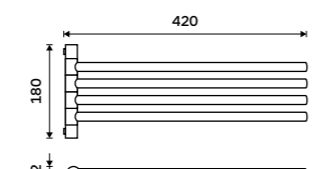

Swivel towel holder 420 mm
With four arms. Chrome.

BR 11096-4-26

Držák na ručníky 360 mm
Chrom.