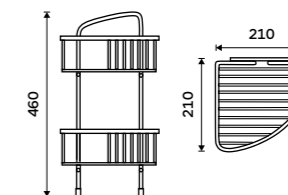

Double corner wire shelf

Shelf for bath or shower. High gloss.

OP 121D-26

Drátěná police dvoupatrová

Polička k vaně a do sprchového koutu. Nerez ocel 18/8. Vysoký lesk.

Wire double shelf

Shelf for bath or shower. High gloss.