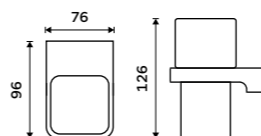

Držák na kartáčky

Sklenka z matného skla. Černá matná.