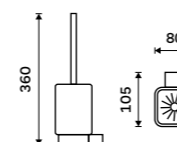

Toaletní WC kartáč
Nádobka z matného skla. Černá matná.

Toilet brush
Satin glass container. Black matte.

Ki-14094CN-HR-90