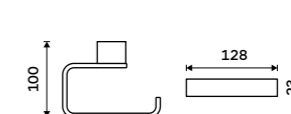

Toilet paper holder
Chrome.

Ki 14055-26

Držák na toaletní papír
Chrom.