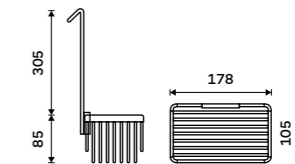

Shower shelf

To be hung in the shower enclosure. Brass.
Chrome.

Ki 14015H-26