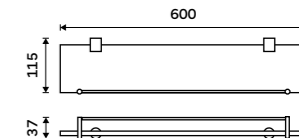

New

Shelf with rail 600 mm

EXTRAWHITE satin glass 8 mm. Matte black.

BRC 11091BX-60-90

Sklo police 600 mm
EXTRAWHITE 8 mm.

Shelf glass 600 mm
EXTRAWHITE 8 mm.

1091B-60

Ohrádka 400 mm
Skla do 8 mm. Černá matná.

Rail for shelf 400 mm
Glass up to 8 mm. Black.

UNC 1001S-40-90