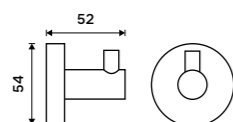

Novinka od 1.7.2026
Háček
Zlatá kartáčovaná.
New from 1.7.2026
Hook
Brushed gold.

UNZ 13054-Z