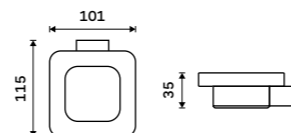

Mýdlenka
Matné sklo. Chrom.

Soap dish
Satin glass. Chrome.

Ki 14059C-26

Dávkovač tekutého mýdla
Nádobka keramická. Pumpička plast.
Objem 320 ml. Chrom.

Soap dispenser
Ceramic container. Plastic pump. Volume 320 ml. Chrome.

Ki 14031K-26