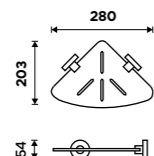

Corner black shelf IXI

Satin plexiglass. Black matte.

UNC X208-90

Police rohová

Matné sklo EXTRAWHITE 8 mm. Černá matná. Jen k navrtání.