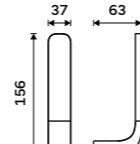

Spare toilet paper holder
Black matte.

NKC 30055R-90

Držák na ručníky 232 mm
Černá matná.