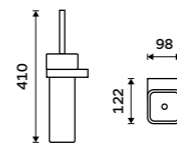

Pump
Brass. Chrome.

1028T-26

Toaletní WC kartáč
Nádobka keramická. Chrom.

Toilet brush
Ceramic container. Chrome.

NK 30094K-26

Toaletní WC kartáč
Nádobka keramická. Chrom.

Toilet brush
Ceramic container. Chrome.