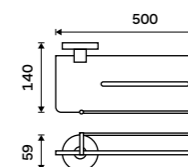

NÁHRADNÍ DÍLY / SPARE PARTS

Ohrádka 250 mm
Skla do 8 mm. Černá matná.

Ohrádka 250 mm
Skla do 8 mm. Černá matná.

Ohrádka 400 mm
Skla do 8 mm. Černá matná.

Ohrádka 400 mm
Skla do 8 mm. Černá matná.

Rail for shelf 250 mm
Glass up to 8 mm. Black.

Rail for shelf 250 mm
Glass up to 8 mm. Black.

Rail for shelf 400 mm
Glass up to 8 mm. Black.

Rail for shelf 400 mm
Glass up to 8 mm. Black.

UNC 1001S-25-90

UNC 1001S-25-90

UNC 1001S-40-90

UNC 1001S-40-90