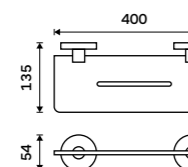

NÁHRADNÍ DÍLY / SPARE PARTS

Ohrádka 250 mm
Skla do 8 mm. Černá matná.

Ohrádka 250 mm
Skla do 8 mm. Černá matná.

Ohrádka 400 mm
Skla do 8 mm. Černá matná.

Ohrádka 400 mm
Skla do 8 mm. Černá matná.

Rail for shelf 250 mm
Glass up to 8 mm. Black.

Rail for shelf 250 mm
Glass up to 8 mm. Black.

Rail for shelf 400 mm
Glass up to 8 mm. Black.

Rail for shelf 400 mm
Glass up to 8 mm. Black.

UNC 1001S-25-90

UNC 1001S-25-90

UNC 1001S-40-90

UNC 1001S-40-90