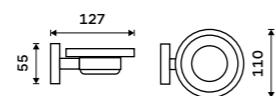

New from 1.7.2026

Soap dish

Frosted glass. Brushed gold.

UNZ 13059W-Z

NÁHRADNÍ DÍLY / SPARE PARTS

Nádobka dávkovače

Matné sklo.

Dispenser container

Satin glass.

1029W

Sklenka

Matné sklo.

Glass

Satin glass.

1058W

Mýdlenka

Matné sklo.

Soap dish

Satin glass.

1059W

Dávkováč pumpička

Mosaz. Zlatá kartáčovaná.

Pump

Brass. Brushed gold.

1028T-Z