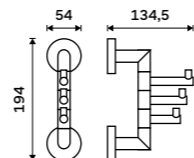

Swivel arm hook
Triple. Chrome.

UN 13099-26

Držák na ručníky 355 mm
Chrom.