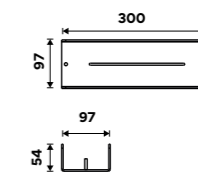

Police do koupelny k nalepení

Hliník. Černá matná. Montáž lepením.

Shower shelf

Aluminium. Black matte. Mount by gluing.

2091-J-30-90