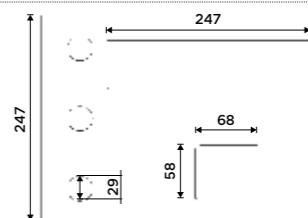

New from 1.7.2026

Triple holder for dispensers

Holder for 3 containers. Aluminum. Matte black. Adhesive mounting.

LC 50x-3-90