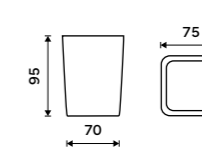

Dóza na kartáčky
Polyresin, bambus. Bílá matná.

Toothbrush cup
Polyresin, bamboo. White matte.

BA 28058-05