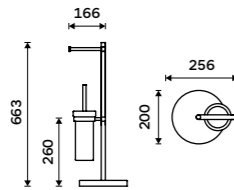

Novinka od 1.9.2026
WC stojan s držákem papíru a štětkou
S otočným držákem. Sklo mat. Černá matná.
New from 1.9.2026
Toilet stand with paper holder and brush
With rotating holder. Frosted glass. Matte black.

UNC 3095WN-90