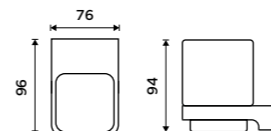

Toothbrush holder
Ceramic cup. Chrome.

MA 29058K-26

Dvojitý držák pohárků
Keramika. Chrom

Double toothbrush holder
Ceramic. Chrome.

MA 29058DK-26