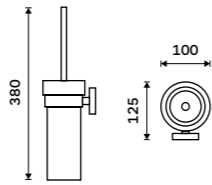

Novinka od 1.7.2026
Toaletní WC kartáč
Nádobka z matného skla. Zlatá kartáčovaná.
New from 1.7.2026
Toilet brush holder
Frosted glass container. Brushed gold.

UNZ 13094W-Z