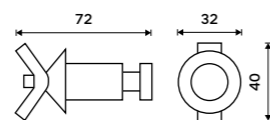

Radiator hook
Stainless steel. Black matte.

UNC 13052-90

Držák s pěti háčky
Černá matná.