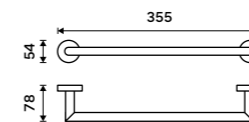

Novinka od 1.7.2026
Držák na ručníky 355 mm
Zlatá kartáčovaná.
New from 1.7.2026
Towel holder 355 mm
Brushed gold.

UNZ 13035A-Z