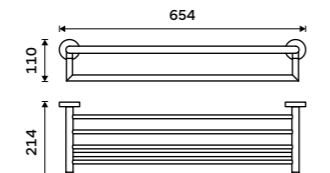

Towel shelf 655 mm
With a rail for towel. Chrome.

UN 13063A-26

Šňůra na prádlo
Maximální zatížení šňůry 5 kg. Maximální vytažení šňůry je 2700 mm.