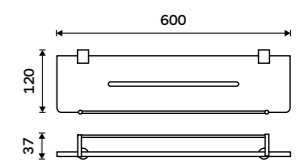

Novinka
Police IXI s ohrádkou 600 mm
Plexiglass matný. Černá matná.

New
Shelf IXI with fence 600 mm
Satin plexiglass. Matte black.

BRC X460-X-90