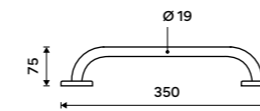

Grab bar 350 mm

Safety grab bar for bath or shower. Polished stainless steel 18/8.

BM 3035-18