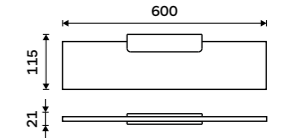

Police 600 mm
Matné sklo EXTRAWHITE 8 mm. Chrom.

Shelf 600 mm
EXTRAWHITE satin glass 8 mm. Chrome.

MA 29091B-60-26