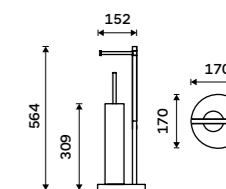

WC stojany Toilet butler set

CS

Volně stojící WC stojan spojuje držák toaletního papíru a WC kartáč do jednoho subtilního a vizuálně lehkého celku. Štíhlá kovová nádoba podtrhuje čistý vzhled a zajišťuje dlouhou životnost při každodenním používání. Volně stojící provedení umožňuje snadné umístění bez nutnosti montáže, zatímco otočný držák papíru umožňuje přizpůsobit jeho polohu podle potřeby. Elegantní a praktické řešení pro moderní koupelny.

EN

A freestanding toilet stand combines a toilet paper holder and a toilet brush into one subtle and visually lightweight unit. The slim metal container enhances its clean appearance while ensuring long-lasting durability in everyday use. The freestanding design allows easy placement without the need for installation, while the swivel paper holder makes it possible to adjust its position as needed. An elegant and practical solution for modern bathrooms.

Novinka od 1.7.2026

WC stojan s držákem papíru a štětkou

S otočným držákem. Celokovový. Chrom.

New from 1.7.2026

Toilet stand with paper holder and brush

With rotating holder. All metal. Chrome.

UN 3095E-26

Novinka od 1.7.2026

WC stojan s držákem papíru a štětkou

S otočným držákem. Celokovový. Černá matná.

New from 1.7.2026

Toilet stand with paper holder and brush

With rotating holder. All metal. Matte black.

UNC 3095E-90

Novinka od 1.7.2026

WC stojan s držákem papíru a štětkou

S otočným držákem. Celokovový. Zlatá kartáčovaná.

New from 1.7.2026

Toilet stand with paper holder and brush

With rotating holder. All metal. Brushed gold.

UNZ 3095E-Z