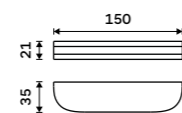

New from 1.7.2026

Sole shelf holder

For glass up to 8 mm thick. Brushed gold.

NKZ 30091BS-Z

Novinka od 1.7.2026

Police 200 mm

Matné sklo EXTRAWHITE 8 mm. Zlatá kartáčovaná.