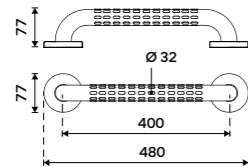

Straight grab bar 400 mm

Diameter 32 mm. Brushed surface - matt. Stainless steel (18/8).

BM 9040-10