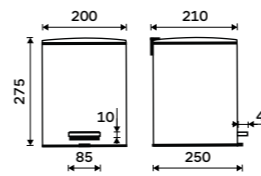

Koš odpadkový do koupelny
Tiché dovírání. Vyjímatelná nádobka 5 l.
Bílá matná. Ocel.

Bathroom waste bin
Quiet closing. Removable 5 l container.
Matt white. Steel.

KOS 9005-05