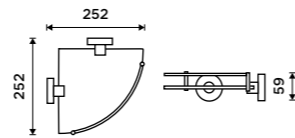

Police rohová s ohrádkou
Matné sklo EXTRAWHITE 8 mm. Černá matná. Jen k navrtání.

Corner shelf with rail
EXTRAWHITE satin glass 8 mm. Black matte.

UNC 13091RBX-90