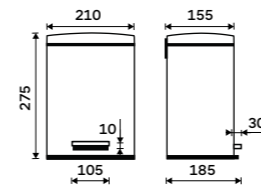

Koš odpadkový do koupelny
Tiché dovírání. Vyjímatelná nádobka 5 l.
Bílá matná. Ocel.

Bathroom waste bin
Quiet closing. Removable 5 l container.
Matt white. Steel.

KOS 8005-05