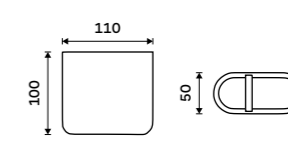

Toothbrush cup
Polyresin, bamboo. Sand beige.

KO 24057-86

Mýdelka
Polyresin, bambus. Písková béžová.