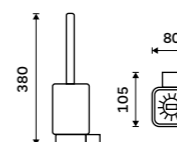

Držák na toaletní papír
Černá matná.