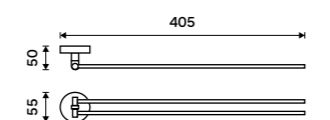

Swivel towel holder 413 mm
With three arms. Chrome.

UN 13096-3-26

Držák na ručníky otočný 405 mm
Se dvěma rameny. Chrom. Jen k navrtání.

Swivel towel holder 405 mm
With two arms. Chrome.

UN 13096N-26

Police na ručníky 655 mm
Chrom. Jen k navrtání.