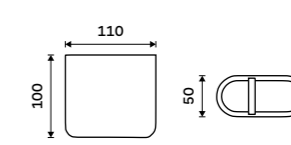

Cotton pad box
Polyresin, bamboo. White matte.

KO 24051-05

Dóza na kartáčky
Polyresin, bambus. Bílá matná.

Toothbrush cup
Polyresin, bamboo. White matte.

KO 24057-05

Mýdlenka
Polyresin, bambus. Bílá matná.