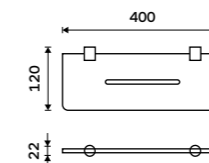

Novinka
Police IXI 400 mm
Plexiglass matný. Černá matná.

New
Shelf IXI 400 mm
Satin plexiglass. Matte black.

BRC X440-90