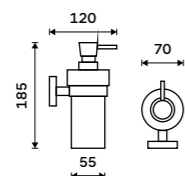

Soap dispenser

Satin glass. Brass pump. Volume 250 ml.
Chrome.

UN 13031W-T-26

NÁHRADNÍ DÍLY / SPARE PARTS

Nádobka dávkovače

Matné sklo.

Dispenser container

Satin glass.

1029W

Nádobka dávkovače

Matné sklo.

Dispenser container

Satin glass.

1029W

Dávkový pumpička

Plast. Chrom.

Pump

Plastic. Chrome.

1028Y-26

Dávkový pumpička

Mosaz. Chrom.

Pump

Brass. Chrome.

1028T-26