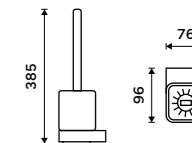

NÁHRADNÍ DÍLY / SPARE PARTS

Nádobka WC kartáče
Keramická.

Toilet brush container
Ceramic.

1094Ki

Nádobka WC kartáče
Keramická.

Toilet brush container
Ceramic.

1094KN

Nádobka WC kartáče
Keramická.

Toilet brush container
Ceramic.

1094KN

Toaletní WC kartáč
Chrom.

Toilet brush
Chrome.

1178Ki-26

Toaletní WC kartáč
Nerez ocel. Chrom.

Toilet brush
Stainless steel. Chrome.

1178WN-26

Toaletní WC kartáč
Mosaz. Chrom.

Toilet brush
Brass. Chrome.

1178HR-26

Štětiny WC kartáče
Plast. Černá.

Toilet brush bristles
Plastic. Black.

1178Ki-2-62

Štětiny WC kartáče
Plast. Černá.

Toilet brush bristles
Plastic. Black.

1178WN-2-62

Štětiny WC kartáče
Plast. Černá.

Toilet brush bristles
Plastic. Black.

1178WN-2-62

Nástavec WC kartáče
Plast. Černá.

Toilet brush attachment
Plastic. Black.

1178Ki-3

Rukojeť WC kartáče
Nerez ocel. Chrom.

Toilet brush handle
Stainless steel. Chrome.

1178WN-1-26

Rukojeť WC kartáče
Mosaz. Chrom.

Toilet brush handle
Brass. Chrome.

1178HR-1-26