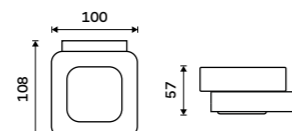

Mýdlenka

Keramická. Zlatá kartáčovaná.

New from 1.7.2026

Soap dish

Ceramic. Brushed gold.

NKZ 30059K-Z

NÁHRADNÍ DÍLY / SPARE PARTS

Nádobka dávkovače