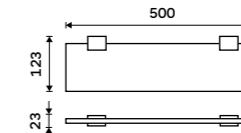

Shelf 500 mm

EXTRAWHITE satin glass 8 mm. Black matte.

Ki-14091B-50-90

Police 600 mm

Matné sklo EXTRAWHITE 8 mm. Černá matná.