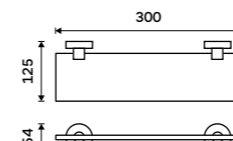

Shelf 300 mm

EXTRAWHITE satin glass 8 mm. Brushed stainless steel.

UNM 13091B-30-10