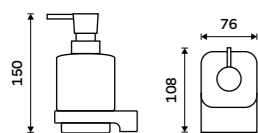

Soap dispenser

Ceramic container. Brass pump. Volume
320 ml. Black matte.

MAC 29031K-T-90

Dvojitý držák pohárku a dávkovače

Nádobka keramická. Pumpička mosaz.
Objem 320 ml. Černá matná.