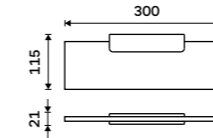

Police 300 mm
Matné sklo EXTRAWHITE 8 mm. Chrom.

Shelf 300 mm
EXTRAWHITE satin glass 8 mm. Chrome.

MA 29091B-30-26