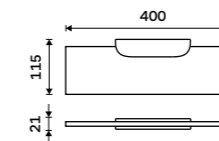

New from 1.7.2026

Shelf 400 mm

Frosted EXTRAWHITE glass 8 mm. Gold brushed.

NKZ 30091B-40-Z

Novinka od 1.7.2026

Police 500 mm

Matné sklo EXTRAWHITE 8 mm. Zlatá kartáčovaná.