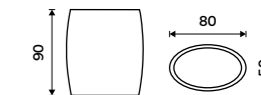

NÁHRADNÍ DÍLY / SPARE PARTS

Toilet brush
Stainless steel. Chrome.

1178AV-26

Pump
Plastic. Chrome.

1028Y-26