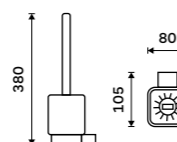

Toaletní WC kartáč
Nádobka z matného skla. Černá matná.

Toilet brush
Satin glass container. Black matte.

Ki-14094CN-90