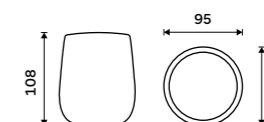

Set dávkovač, pohárek a WC kartáč
Nádobky keramické. Černý mat. Pumpička plast. Rukojeť kartáče nerez ocel. Soft-touch povrch.

Set dispenser, cup, toilet brush
Ceramic containers. Black matte. Plastic pump. Stainless steel brush handle.

TA SET-90

NÁHRADNÍ DÍLY / SPARE PARTS

Nádobka WC kartáče
Keramická.
Toilet brush container
Ceramic.

1094TA-05

Nádobka dávkovače
Keramická.
Dispenser container
Ceramic.

1029TA-05

Náhradní WC kartáč
Rukojeť nerez ocel.
Toilet brush
Stainless steel handle.

1178TA-05

Dávkovací pumpička
Plastová, bílá matná.
Pump
Plastic white matte.

1028TA-05

Štětiny WC kartáče
Plast.
Toilet brush bristles
Plastic.

1178TA-2-62

Rukojeť WC kartáče
Nerez ocel.
Toilet brush handle
Stainless steel.

1178TA-R-05

NÁHRADNÍ DÍLY / SPARE PARTS

Nádobka WC kartáče
Keramická.
Toilet brush container
Ceramic.

1094TA-90

Nádobka dávkovače
Keramická.
Dispenser container
Ceramic.

1029TA-90

Náhradní WC kartáč
Nerez ocel.
Toilet brush
Stainless steel.

1178TA-90

Dávkovací pumpička
Plastová, černá matná.
Pump
Plastic black matte.

1028TA-90

Štětiny WC kartáče
Plast.
Toilet brush bristles
Plastic.

1178TA-2-62

Rukojeť WC kartáče
Nerez ocel.
Toilet brush handle
Stainless steel.

1178TA-R-90