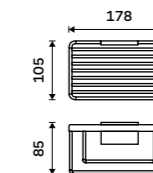

Polička k vaně a do sprchového koutu
EASYCLEAN snadné sundávání a čištění.
Mosaz. Chrom. Montáž lepením, vrtáním.

Shelf for bathtub and shower enclosure
EASYCLEAN easy removal and cleaning.
Brass. Chrome. Assembly by gluing,
drilling.

Ki 14015-26