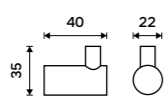

Novinka
Háček jednoduchý
Černá matná.
New
Single hook
Matte black.

BRC 11054-90