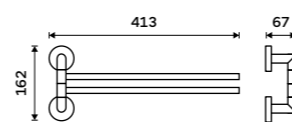

Hook
Black matte.

UNC 13054N-90

Držák na ručníky otočný 413 mm
Se dvěma rameny. Černá matná.

Swivel towel holder 413 mm
With two arms. Black matte.

UNC 13096-90

Police na ručníky 655 mm
S hrazdou na ručník. Černá matná. Jen k navrtání.