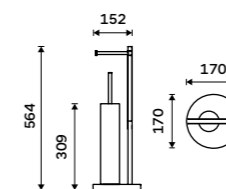

Novinka od 1.7.2026

WC stojan s držákem papíru a štětkou

S otočným držákem. Celokovový. Chrom.

New from 1.7.2026

Toilet stand with paper holder and brush

With rotating holder. All metal. Chrome.

UN 3095E-26