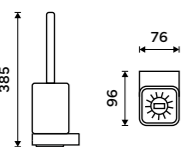

Toilet brush

Frosted glass container. Brushed gold.

NKZ 30094CN-HR-Z

Novinka od 1.7.2026

Toaletní WC kartáč

Nádobka z matného skla. Zlatá kartáčovaná.

New from 1.7.2026