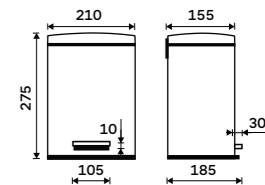

Koš odpadkový do koupelny
Tiché dovírání. Vyjímatelná nádobka 5 l.
Černá matná. Ocel.

Bathroom waste bin
Silent closing. Removable 5 l container.
Matte black. Steel.

KOS 8005-90