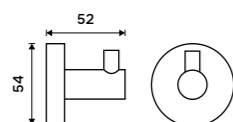

Hook
Black matte.

UNC 13054-90

Háček
Černá matná.