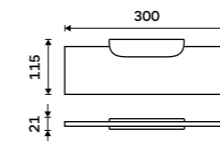

Police 300 mm

Matné sklo EXTRAWHITE 8 mm. Zlatá kartáčovaná.

New from 1.7.2026

Shelf 300 mm

Frosted EXTRAWHITE glass 8 mm. Gold brushed.

NKZ 30091B-30-Z

Novinka od 1.7.2026

Police 400 mm