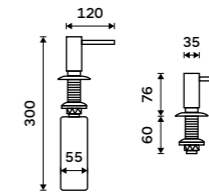

Detergent, soap and disinf. gel dispenser
Pump head dia. 35 mm. Brass. Chrome.
Includes 350 ml container + hose for external container.

UN 4031VH-26