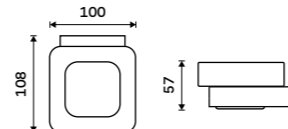

NK 30031K-T-26

Držák na kartáčky
Pohárek keramický. Chrom.

Toothbrush holder
Ceramic cup. Chrome.

NK 30058K-26

Mýdlenka
Keramická. Chrom.

Soap dish
Ceramic. Chrome.

NK 30059K-26

NÁHRADNÍ DÍLY / SPARE PARTS