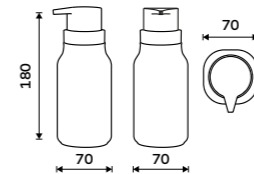

New

Soap dispenser

Ceramic container. White matte. Plastic black pump. Volume 425 ml.

ENB 31X-90-05

Novinka

Dávkovač tekutého mýdla

Nádobka keramická. Bílý mat. Pumpička plast zlatá. Objem 425 ml. Soft-touch povrch.