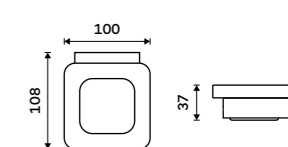

NÁHRADNÍ DÍLY / SPARE PARTS

Nádobka dávkovače
Matné sklo.
Dispenser container
Satin glass.

1029H

Nádobka dávkovače
Matné sklo.
Dispenser container
Satin glass.

1029H

Nádobka dávkovače
Matné sklo.
Dispenser container
Satin glass.

1029C-Ki

Nádobka dávkovače
Matné sklo.
Dispenser container
Satin glass.

1029C-Ki

Dávkováč pumpička
Plast. Chrom.
Pump
Plastic. Chrome.

1028Z-26

Dávkováč pumpička
Mosaz. Chrom.
Pump
Brass. Chrome.

1028T-26

Dávkováč pumpička
Plast. Chrom.
Pump
Plastic. Chrome.

1028Z-26

Dávkováč pumpička
Mosaz. Chrom.
Pump
Brass. Chrome.

1028T-26