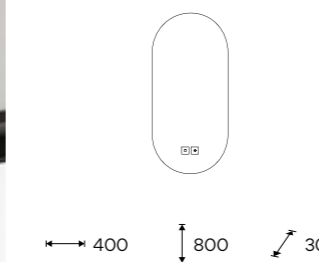

Vertical Light. Pure Elegance.

52000L / 54000

CS

Minimalistické oválné zrcadlo bez rámu přináší do prostoru vertikální eleganci a vizuální lehkost. Jeho protáhlý tvar přirozeně zvýrazňuje proporce místnosti a zachovává čistý, nerušený výraz. Pouze zadní LED podsvícení jemně obkresluje jeho siluetu a měkce osvětluje stěnu za ním, čímž vytváří klidnou atmosféru bez oslnění. Kultivované řešení pro interiéry, kde hraje hlavní roli jednoduchost.

EN

A minimalist oval mirror without a frame brings a sense of vertical elegance and visual lightness to the space. Its elongated shape naturally enhances the proportions of the room while maintaining a clean, uninterrupted form. Rear LED backlighting only gently outlines the mirror and softly illuminates the wall behind, creating a calm, glare-free atmosphere. A refined choice for interiors where simplicity speaks the loudest.

Novinka
LED Zrcadlo 400 x 800
Zadní podsvícení; dotyk. senzory + připojení i na vypínač; životnost LED až 50000 h; 96+96 čipů/m; příkon: 18 W; 2880 lm

New
LED Mirror 400 x 800
Backlight; touch sensors + connection to the switch; LED lifespan up to 50k h; 96+96 chips/m; output: 18 W; 2880 lm

ZP 52002LVX