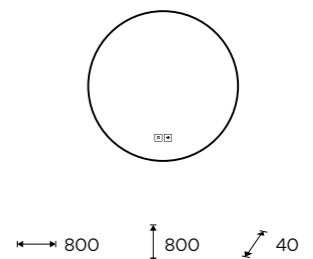

Novinka
LED Zrcadlo pr. 800
Zadní podsvícení; dotyk. senzory + připojení i na vypínač; životnost LED až 50000 h; 96+96 čipů/m; příkon: 23 W; 3680 lm; rám černý.

New
LED Mirror 800 mm
Backlight; touch sensors + connection to the switch; LED lifespan up to 50k h; 96+96 chips/m; output: 23 W; 3680 lm; black frame.

ZPC 61002RVX-90