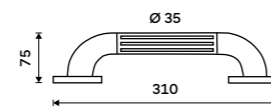

Plastic grab bar

Safety grab bar for bath or shower. Maximum weight capacity up to 100 kg. White ABS plastic.

BM 1035M-05