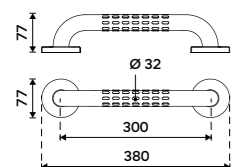

**Madlo rovné 300 mm**

Průměr 32mm. Povrch kartáčovaný - mat. Nerezová ocel 18/8.

Straight grab bar 300 mm

Diameter 32 mm. Brushed surface - matt. Stainless steel (18/8).

BM 9030-10**Madlo rovné 400 mm**

Průměr 32 mm. Povrch kartáčovaný - mat. Nerezová ocel 18/8.