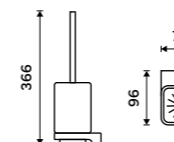

Toaletní WC kartáč
Nádobka z matného skla. Chrom.

Toilet brush
Satin glass container. Chrome.

MA 29094CN-HR-26