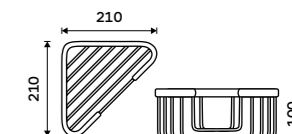

Drátěná polička

Polička k vaně a do sprchového koutu.
Nerez ocel 18/8. Vysoký lesk.

Wire shelf

Shelf for bath or shower. High gloss.

OP 107-26

Drátěná rohová polička

Polička k vaně a do sprchového koutu.
Nerez ocel 18/8. Vysoký lesk.