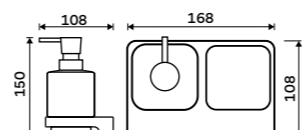

Soap dispenser and toothbrush holder

Satin glass. Brass pump. Black matte. Volume 300 ml.

MAC 2905831C-T-90

Držák na kartáčky

Sklenka z matného skla. Černá matná.

Toothbrush holder

Glass made of satin glass. Black matte.

MAC 29058H-90