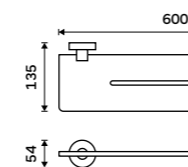

NÁHRADNÍ DÍLY / SPARE PARTS

Ohrádka 250 mm
Skla do 8 mm. Černá matná.

Ohrádka 250 mm
Skla do 8 mm. Černá matná.

Ohrádka 400 mm
Skla do 8 mm. Černá matná.

Ohrádka 400 mm
Skla do 8 mm. Černá matná.

Rail for shelf 250 mm
Glass up to 8 mm. Black.

Rail for shelf 250 mm
Glass up to 8 mm. Black.

Rail for shelf 400 mm
Glass up to 8 mm. Black.

Rail for shelf 400 mm
Glass up to 8 mm. Black.

UNC 1001S-25-90

UNC 1001S-25-90

UNC 1001S-40-90

UNC 1001S-40-90