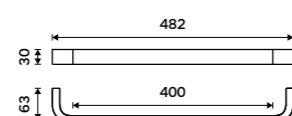

Novinka od 1.7.2026
Držák na ručníky 482 mm
Zlatá kartáčovaná.
New from 1.7.2026
Towel holder 482 mm
Brushed gold.

NKZ 30046-Z