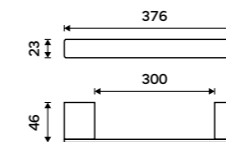

Towel holder 376 mm
Black matte.

Ki-14035-90

Držák na ručníky 476 mm
Černá matná.