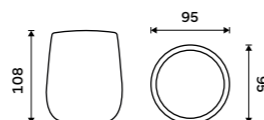

Toothbrush cup

Ceramic cup. Light gray matte.

TA 3158-04

Set dávkovač, pohárek a WC kartáč

Nádoby keramické. Světle šedý mat.
Pumpička plast. Rukojeť kartáče nerez
ocel. Soft-touch povrch.

Set dispenser, cup, toilet brush

Ceramic containers. Light gray matte. Plas-
tic pump. Stainless steel brush handle.

TA SET-04