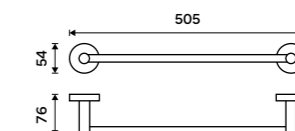

Držák na ručníky 355 mm
Broušená nerez.

Držák na ručníky 505 mm
Broušená nerez.

Držák na ručníky 655 mm
Broušená nerez.

Towel holder 355 mm
Brushed stainless steel.

Towel holder 505 mm
Brushed stainless steel.

Towel holder 655 mm
Brushed stainless steel.

UNM 13035-10

UNM 13046-10

UNM 13061-10