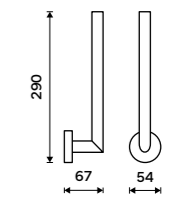

Spare toilet paper holder for 3 toilet rolls
Chrome.

UN 13055S-26