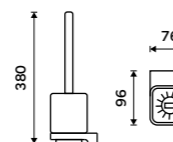

Toaletní WC kartáč
Nádobka z matného skla. Chrom.

Toilet brush
Satin glass container. Chrome.

MA 29094CN-26