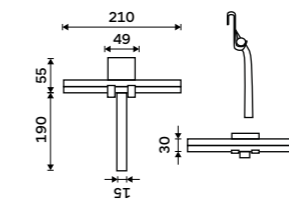

Shower squeegee
Metal squeegee, silicone surface. With shower hook. Black.

UN 3012-90

Stěrka na sprchový kout
Kovová stěrka, povrch silikonový. S háčkem na sprchový kout. Bílá.