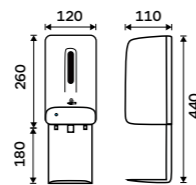

Bezdotykový zásobník dezinfekčního roztoku

Objem 1000 ml. Plast ABS. Bílý. Montáž lepením, vrtáním.

Touchless hand sanitizer dispenser
Volume 1000 ml. ABS plastic. White.

HPI 31S-DR-O