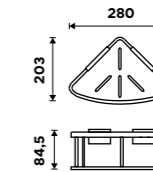

Polička k vaně a do sprchového koutu
EASYCLEAN snadné sundávání a čištění. Nerez ocel 18/8. Chrom. Montáž lepením, vrtáním.

Shelf for bathtub and shower enclosure
EASYCLEAN easy removal and cleaning. Stainless steel 18/8. Chrome. Assembly by gluing, drilling.

Ki 14008-B-26