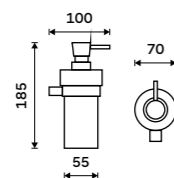

Dávkovač tekutého mýdla
Nádobka keramická. Pumpička mosaz.
Objem 280 ml. Chrom.

Soap dispenser
Ceramic container. Brass pump. Volume
280 ml. Chrome.

BR 11031KU-T-26