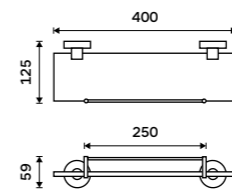

Police s ohrádkou 400 mm
Matné sklo EXTRAWHITE 8 mm. Černá matná.

Shelf with rail 400 mm
EXTRAWHITE satin glass 8 mm. Black matte.

UNC 13091BX-40-90