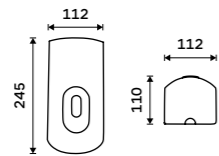

Zásobník na dezinf. gel nebo tek. mýdlo
Objem 1000 ml. Plast ABS. Stříbrná metalická.

Soap or disinfectant gel dispenser
Volume 1000 ml. ABS plastic. Silver metallic.

HP 9531-M-04