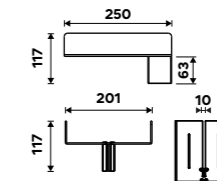

Oboustranná polička na sklo sprchového koutu
Hliník. Pro skla do tloušťky 8mm. Černá matná.

Double-sided shelf for shower glass
Aluminum. For glass up to 8mm thick. Matte black.

2091-DJ-25-90