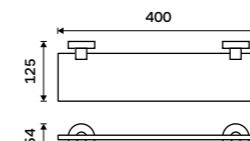

Shelf 400 mm

EXTRAWHITE satin glass 8 mm. Brushed stainless steel.

UNM 13091B-40-10