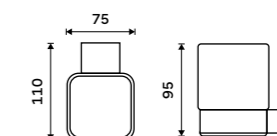

Držák na kartáčky
Pohárek keramický. Černá matná.

Toothbrush holder
Ceramic cup. Black matte.

Ki-14058K-90