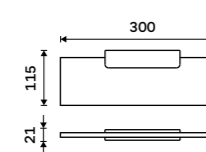

Police černá IXI 200 mm
Plexiglass matný. Černá matná.

Police IXI 300 mm
Plexiglass matný. Černá matná.

Police IXI 400 mm
Plexiglass matný. Černá matná.

Police IXI 500 mm
Plexiglass matný. Černá matná.

Police IXI 300 mm
Plexiglass matný. Černá matná.

Police IXI 400 mm
Plexiglass matný. Černá matná.

Police IXI 500 mm
Plexiglass matný. Černá matná.

Police IXI 600 mm
Plexiglass matný. Černá matná.

Black shelf IXI 200 mm
Satin plexiglass. Black matte.

Shelf IXI 300 mm
Satin plexiglass. Black matte.

Shelf IXI 400 mm
Satin plexiglass. Black matte.

Shelf IXI 500 mm
Satin plexiglass. Black matte.

Shelf IXI 300 mm
Satin plexiglass. Black matte.

Shelf IXI 400 mm
Satin plexiglass. Black matte.

Shelf IXI 500 mm
Satin plexiglass. Black matte.

Shelf IXI 600 mm
Satin plexiglass. Black matte.

MAC X320-C-90

MAC X330-C-90

MAC X340-C-90

MAC X350-C-90

MAC X430-90

MAC X440-90

MAC X450-90

MAC X460-90