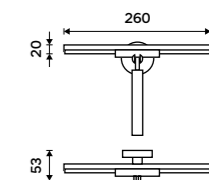

Shower squeegee
Black matt. With hook. Assembly by gluing, drilling.

UNC 13012-90