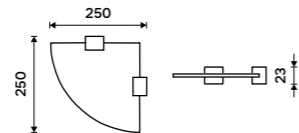

Corner shelf

EXTRAWHITE satin glass 8 mm. Black matte.

Ki-14091RB-90

Police 200 mm

Matné sklo EXTRAWHITE 8 mm. Černá matná.