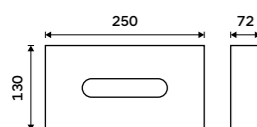

Černý zásobník papírových kapesníků
Pro 100 ks kapesníků. Nerez. Černá matná.

Tissue holder black
For 100 pcs of tissues. Stainless steel. Black matt.

UNC 9010N-90