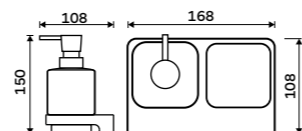

Držák na kartáčky
Pohárek keramický. Chrom.