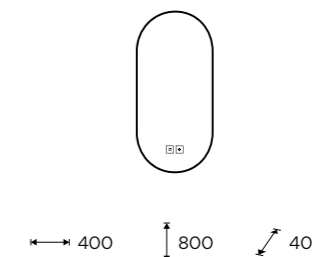

Defined in Black

62000L

CS

Minimalistické oválné zrcadlo s matným černým rámem zaujme elegantními proporcemi a čistým výrazem. Kónusový tvar rámu dodává zrcadlu hloubku a jemnou plasticitu, která zvýrazňuje jeho siluetu bez narušení jednoduchého designu. Zrcadlo je vybaveno pouze zadním LED podsvícením, které decentně osvětluje stěnu za zrcadlem a vytváří měkkou, neoslňující atmosféru.

EN

A minimalist oval mirror with a matte black frame stands out with its elegant proportions and clean expression. The conical shape of the frame adds depth and subtle dimension, enhancing its silhouette without disturbing the simplicity of the design. The mirror features rear LED backlighting only, softly illuminating the wall behind and creating a gentle, glare-free atmosphere.

Novinka
LED Zrcadlo 400 x 800
Zadní podsvícení; dotyk. senzory + připojení i na vypínač; životnost LED až 50000 h; 96+96 čipů/m; příkon: 18 W; 2880 lm; rám černý.

ZPC 62002LVX-90