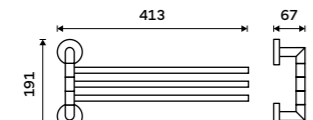

Swivel towel holder 413 mm
With three arms. Chrome.

UN 13096-3-26

Držák na ručníky otočný 405 mm
Se dvěma rameny. Chrom. Jen k navrtání.