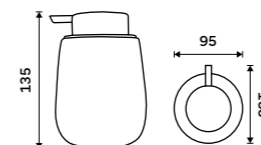

Soap dispenser

Ceramic container. Dark gray matte. Plastic
pump. Volume 425 ml.

TA 3131-08

Pohárek na kartáčky

Pohárek keramický. Tmavě šedý mat. Soft-
touch povrch.