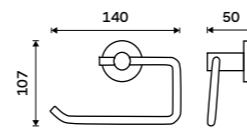

Toilet paper holder
Brushed stainless steel.

UNM 13055-10

Držák na toaletní papír
Broušená nerez.