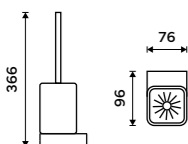

Toilet brush
Satin glass container. Black matte.

NKC 30094CN-90

Toaletní WC kartáč
Nádobka z matného skla. Černá matná.