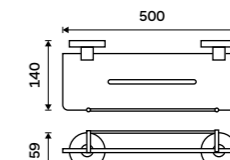

Shelf IXI with fence 500 mm
Satin plexiglass, Chrome.

UN X450-X-26

Police IXI s ohrádkou 600 mm
Plexiglass matný, Chrom.