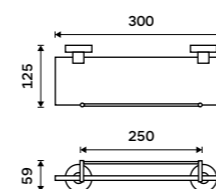

Shelf with rail 300 mm

EXTRAWHITE satin glass 8 mm. Chrome.

UN 13091BX-30-26

Police s ohrádkou 400 mm

Matné sklo EXTRAWHITE 8 mm. Chrom.