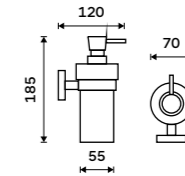

Soap dispenser

Ceramic container. Brass pump. Volume 250 ml. Black matte.

UNC 13031KN-T-90

Držák na kartáčky

Pohárek keramický. Černá matná.