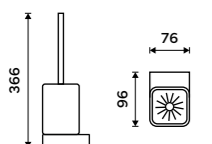

Toilet brush
Satin glass container. Chrome.

NK 30094CN-26

Toaletní WC kartáč
Nádobka z matného skla. Chrom.