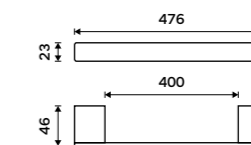

Towel holder 376 mm
Chrome.

Ki 14035-26

Držák na ručníky 476 mm
Chrom.

Towel holder 476 mm
Chrome.

Ki 14046-26

Držák na ručníky 626 mm
Chrom.

Towel holder 626 mm
Chrome.

Ki 14061-26