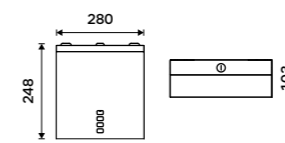

Zásobník papírových ručníků
Nerez ocel 18/8. Broušená nerez.

Paper towel dispenser
Stainless steel 18/8. Brushed stainless steel.

HPM 27080-S-10