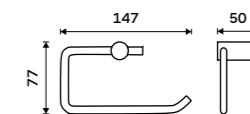

Toilet paper holder

Matte black.

BRC 11055-90