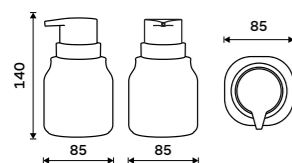

New

Soap dispenser

Ceramic container. White matte. Plastic chrome pump. Volume 400 ml.

ENB 31-26-05

Novinka

Dávkovač tekutého mýdla

Nádobka keramická. Bílý mat. Pumpička plast černá. Objem 400 ml. Soft-touch povrch.