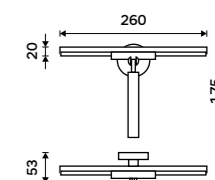

Shower squeegee
Chrome. With hook. Assembly by gluing, drilling.

UN 13012-26

Tyč s jezdcem na sprchu
Celokovová. Chrom. Jen k navrtání.