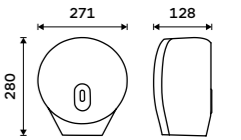

Zásobník na toaletní papír
Plast ABS. Stříbrná metalická.

Toilet paper dispenser
ABS plastic. Silver metallic.

HP 9555M-04