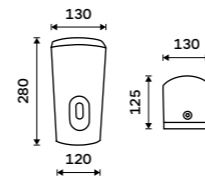

Bezdotykový zásobník dezinfekčního gelu nebo mýdla
Objem 1000 ml. Plast ABS. Stříbrná metalická.

Touchless sanitizer gel or soap dispenser
Volume 1000 ml. ABS plastic. Silver metallic.

HP 9531S-M-04

NÁHRADNÍ DÍLY / SPARE PARTS

Pumpa na dezinfekci
Plast.
Pump for disinfection
Plastic.

1028HP-DR

Pumpa na mýdlo, gel
Plast.
Pump for soap, gel
Plastic.

1028HP-M

Pumpa na dezinfekci
Plast.
Pump for disinfection
Plastic.

1028HP-DR

Pumpa na mýdlo, gel
Plast.
Pump for soap, gel
Plastic.

1028HP-M