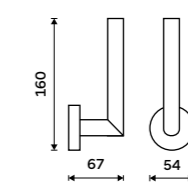

Spare toilet paper holder
Black matte.

UNC 13055R-90

Rezervní držák pro 3 roličky toal.papíru
Černá matná.