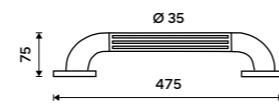

Plastic grab bar

Safety grab bar for bath or shower. Maximum weight capacity up to 100 kg. White ABS plastic.

BM 1235-05