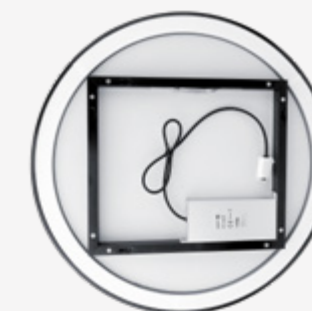

Další parametry / Additional parameters

- 5 mm
- IP44
- 50 000 h
- 2835
-
-

Součásti / Included

Kabelová spojka, IP44 (240V)
Compact IP44 Connection Box (240 V)

Zadní pohled Rear view

28000R Absolutely Elegant