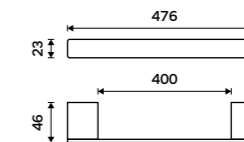

Držák na ručníky 376 mm
Černá matná.

Towel holder 376 mm
Black matte.

Ki-14035-90

Držák na ručníky 476 mm
Černá matná.

Towel holder 476 mm
Black matte.

Ki-14046-90

Držák na ručníky 626 mm
Černá matná.

Towel holder 626 mm
Black matte.