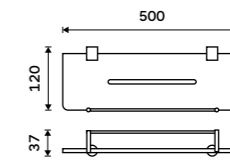

Shelf IXI with fence 500 mm
Satin plexiglass, Chrome.

BR X450-X-26

Police IXI s ohrádkou 600 mm
Plexiglass matný, Chrom.