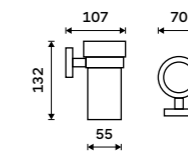

NÁHRADNÍ DÍLY / SPARE PARTS

Pohárek na kartáčky
Keramický.

Toothbrush cup
Ceramic.

1058K-N

Pohárek na kartáčky
Keramický.

Toothbrush cup
Ceramic.

1058KU