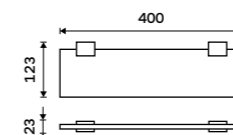

Police 500 mm
Matné sklo EXTRAWHITE 8 mm. Chrom.

Shelf 500 mm
EXTRAWHITE satin glass 8 mm. Chrome.

Ki 14091B-50-26