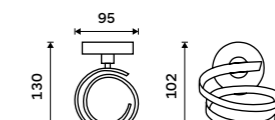

Hairdryer holder
Hole 95 mm. Chrome.

UN 13011-26

Stěrka na sprchový kout
Chrom. S háčkem. Montáž lepením, vrtáním.