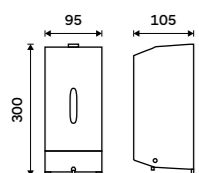

Novinka
Zásobník na tek.mýdlo nebo dez.roztok
Nerez 18/8. Objem 1250 ml. Černá matná.
New
Soap or disinfectant gel dispenser
Stainless steel 18/8. Volume 1250 ml. Black matt.

HPMC 27031-M-90