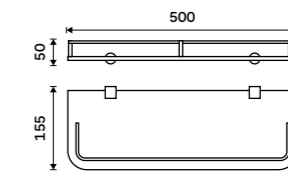

Shelf with rail 500 mm
Satin glass. Chrome.

BR 11091AX-50-26

Police s ohrádkou 600 mm
Matné sklo. Chrom.