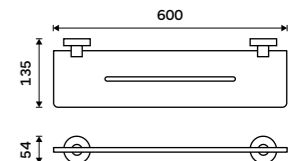

Shelf IXI 600 mm
Satin plexiglass, Chrome.

UN X460-26

Police rohová IXI
Plexiglass matný, Chrom.