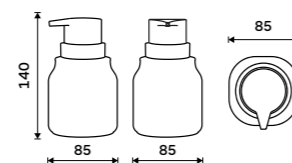

New

Soap dispenser

Ceramic container. White matte. Plastic gold pump. Volume 400 ml.

ENB 31-G-05

NÁHRADNÍ DÍLY / SPARE PARTS

Dávkovácí pumpička

Plastová, chrom.

Pump

Plastic chrome.

1028EN-26

Dávkovácí pumpička

Plastová, černá matná.

Pump

Plastic black matte.

1028EN-90

Dávkovácí pumpička

Plastová, zlatá lesk.

Pump

Plastic gold.

1028EN-G