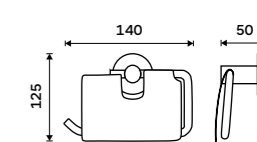

Toilet paper holder
Black matte.

UNC 13055B-90