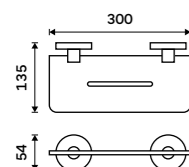

NÁHRADNÍ DÍLY / SPARE PARTS

Ohrádka 250 mm
Skla do 8 mm. Černá matná.

Ohrádka 250 mm
Skla do 8 mm. Černá matná.

Ohrádka 400 mm
Skla do 8 mm. Černá matná.

Ohrádka 400 mm
Skla do 8 mm. Černá matná.

Rail for shelf 250 mm
Glass up to 8 mm. Black.

Rail for shelf 250 mm
Glass up to 8 mm. Black.

Rail for shelf 400 mm
Glass up to 8 mm. Black.

Rail for shelf 400 mm
Glass up to 8 mm. Black.

UNC 1001S-25-90

UNC 1001S-25-90

UNC 1001S-40-90

UNC 1001S-40-90