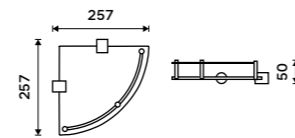

Corner shelf with rail
Satin glass. Chrome.

BR 11091RA-26

Police s ohrádkou 300 mm
Matné sklo. Chrom.