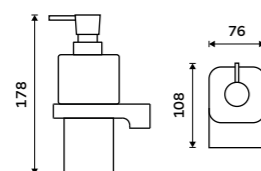

Dávkoč tekutého mýdla
Nádobka z matného skla. Pumpička mosaz.
Objem dávkočače 290 ml. Chrom.

Soap dispenser
Satin glass container. Brass pump. Volume 290 ml. Chrome.

MA 29031H-T-26