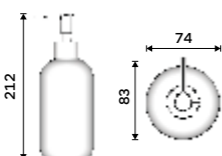

Novinka

Dóza na kosmetické tampóny a jiné

Sklo, víko černý matný kov.

New

Cotton pad box

Glass, black matte metal lid.

ABH 51-88

Novinka