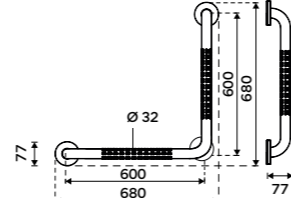

New

Angled grab bar 600 mm

Folded. Diameter 32 mm. Surface color black matt - material Stainless steel (18/8).

BMLC 906060-90