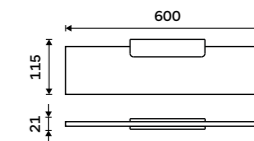

NÁHRADNÍ DÍLY / SPARE PARTS

Sklo police 200 mm
EXTRAWHITE 8 mm.

Shelf glass 200 mm
EXTRAWHITE 8 mm.

1091B-20

Sklo police 300 mm
EXTRAWHITE 8 mm.

Shelf glass 300 mm
EXTRAWHITE 8 mm.

1091B-30

Sklo police 400 mm
EXTRAWHITE 8 mm.

Shelf glass 400 mm
EXTRAWHITE 8 mm.

1091B-40

Sklo police 500 mm
EXTRAWHITE 8 mm.

Shelf glass 500 mm
EXTRAWHITE 8 mm.

1091B-50

Sklo police 600 mm
EXTRAWHITE 8 mm.

Shelf glass 600 mm
EXTRAWHITE 8 mm.

1091B-60