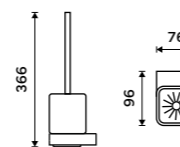

Toilet brush

Ceramic container. Brushed gold.

NKZ 30094KN-Z

Novinka od 1.7.2026

Držák na toaletní papír

Zlatá kartáčovaná.

New from 1.7.2026