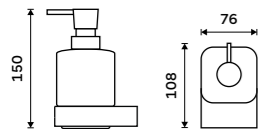

Dávkovač tekutého mýdla
Nádobka keramická. Pumpička mosaz.
Objem 320 ml. Chrom.

Soap dispenser
Ceramic container. Brass pump. Volume
320 ml. Chrome.

NK 30031K-T-26