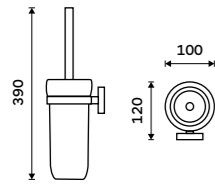

1028T-Z

Novinka od 1.7.2026
Toaletní WC kartáč
 Nádobka keramická. Zlatá kartáčovaná.
New from 1.7.2026
Toilet brush holder
 Ceramic container. Brushed gold.

UNZ 13094K-Z

Novinka od 1.7.2026
Toaletní WC kartáč
 Nádobka keramická. Zlatá kartáčovaná.
New from 1.7.2026
Toilet brush
 Ceramic container. Brushed gold.