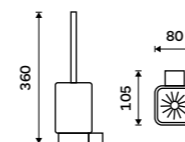

Toaletní WC kartáč
Nádobka z matného skla. Chrom.

Toilet brush
Satin glass container. Chrome.

Ki 14094CN-HR-26