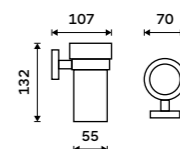

Toothbrush holder
Ceramic cup. Chrome.

UN 13058KN-26

Držák na kartáčky dvojitý
Pohárky keramické. Chrom.

Double toothbrush holder
Ceramic cups. Chrome.

UN 13058DKN-26