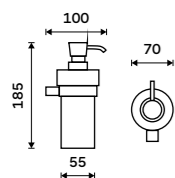

Dávkovač tekutého mýdla
Nádobka keramická. Pumpička mosaz.
Objem 300 ml. Chrom.

Soap dispenser
Ceramic container. Brass pump. Volume
300 ml. Chrome.

BR 11031KN-T-26