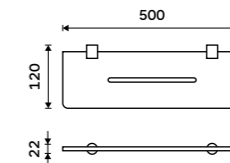

Shelf IXI 500 mm
Satin plexiglass, Chrome.

BR X450-26

Police IXI 600 mm
Plexiglass matný, Chrom.