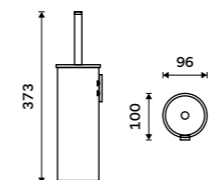

Toilet brush holder
All-metal. Free standing or it can be hung. Pull-out container. Black matte.

UNC 13094E-90

Držák na toaletní papír
Černá matná.