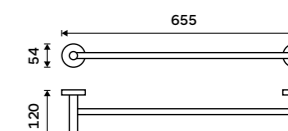

Towel holder 655 mm
Black matte.

UNC 13061D-90

Háček
Černá matná. Jen k navrtání.