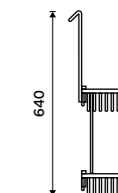

Two-tier shelf for shower enclosure

To be hung in the shower enclosure. Brass.
Chrome.

Ki 14017D-H-26