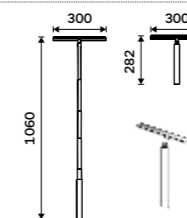

Novinka

Teleskopická sprchová stěrka

Hliník, kov, povrch silikonový. S háčkem na sprchový kout. Černá.

New

Telescopic shower squeegee

Aluminum, metal, silicone surface. With shower hook. Black.

UN 4012-TH-90