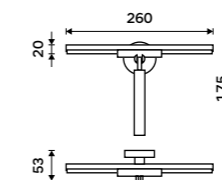

Shower squeegee
Chrome. With hook. Assembly by gluing, drilling.

UN 13012-26

Stěrka na sprchový kout
Černá matná. S háčkem. Montáž lepením, vrtáním.