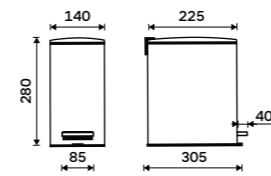

Koš odpadkový do koupelny
Tiché dovírání. Vyjímatelná nádobka 5 l.
Bílá matná. Ocel.

Bathroom waste bin
Quiet closing. Removable 5 l container.
Matt white. Steel.

KOS 11005-05