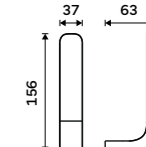

Spare toilet paper holder

Brushed gold.

NKZ 30055R-Z

NÁHRADNÍ DÍLY / SPARE PARTS

Nádobka WC kartáče

Matné sklo.

Toilet brush container

Satin glass.

1094C-Ki

Nádobka WC kartáče

Matné sklo.

Toilet brush container

Satin glass.

1094C-Ki

Nádobka WC kartáče

Keramická.

Toilet brush container

Ceramic.

1094KN

Nádobka WC kartáče

Keramická.