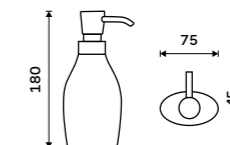

AV 15031-05

Pohárek na kartáčky
Polyresin. Bílá matná.

Toothbrush cup
Polyresin. White matte.

AV 15058-05

NÁHRADNÍ DÍLY / SPARE PARTS

Toaletní WC kartáč
Nerez ocel. Chrom.

Toilet brush
Stainless steel. Chrome.