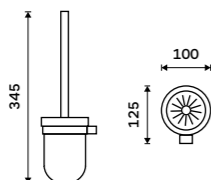

Toilet brush

Ceramic container. Matte black.

BRC 11094KU-90