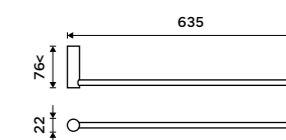

Držák na ručníky dvojitý 470 mm
Chrom.

Double towel holder 470 mm
Chrome.

BR 11046D-26

Novinka
Držák na ručníky, 63 cm
Chrom.

New
Towel holder, 63 cm
Chrome.

BR 11061-26

Držák na ručníky dvojitý 635 mm
Chrom.