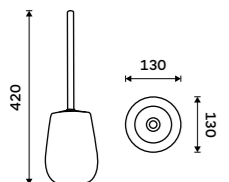

1178TA-R-90

Toaletní WC kartáč

Nádobka keramická. Světle šedý mat.
Rukojeť nerez ocel. Soft-touch povrch.

Toilet brush

Ceramic container. Light gray matte. Stain-
less steel handle.

TA 3194-04

Dávkovač tekutého mýdla