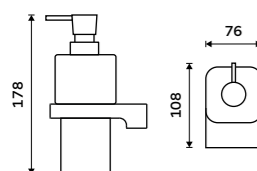

Dávkoč tekutého mýdla
Nádobka z matného skla. Pumpička plast.
Objem dávkočače 290 ml. Chrom.

Soap dispenser
Satin glass container. Plastic pump. Volume 290 ml. Chrome.

MA 29031H-26