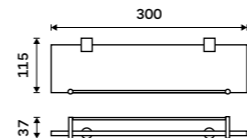

New

Shelf with rail 300 mm

EXTRAWHITE satin glass 8 mm. Matte black.

BRC 11091BX-30-90

Sklo police 300 mm
EXTRAWHITE 8 mm.

Shelf glass 300 mm
EXTRAWHITE 8 mm.

1091B-30

Ohrádka 250 mm
Skla do 8 mm. Černá matná.

Rail for shelf 250 mm
Glass up to 8 mm. Black.

UNC 1001S-25-90