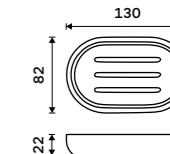

Soap dish
Polyresin, bamboo. White matte.

KO 24059-05

NÁHRADNÍ DÍLY / SPARE PARTS

KO 24031-K

KO 24051-V

KO 24057-P

KO 24059-S

1028KO-05