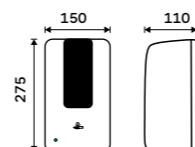

Objem 1200 ml. Plast ABS. Bílý. Montáž lepením, vrtáním.

Touchless sanitizer gel or soap dispenser
Volume 1200 ml. ABS plastic. White.

HPU 31S-M

Bezdotykový zásobník dezinfekčního roztoku

Objem 1200 ml. Plast ABS. Bílý. Montáž lepením, vrtáním.