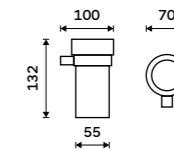

New

Toothbrush holder
Ceramic cup. Matte black.

BRC 11058KN-90

Novinka

Dávkovač tekutého mýdla
Nádobka keramická. Pumpička mosaz. Objem 300 ml. Černá matná.

New

Soap dispenser
Ceramic container. Brass pump. Volume 300 ml. Matte black.

BRC 11031KN-T-90