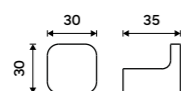

Hook
Black matte.

MAC 29054-90

Držák na ručníky 370 mm
Černá matná.

Towel holder 370 mm
Black matte.

MAC 29097-90

Držák na ručníky 370 mm
Černá matná.

Towel holder 370 mm
Black matte.

MAC 29098-90