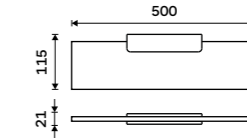

Police 500 mm
Matné sklo EXTRAWHITE 8 mm. Chrom.

Shelf 500 mm
EXTRAWHITE satin glass 8 mm. Chrome.

MA 29091B-50-26