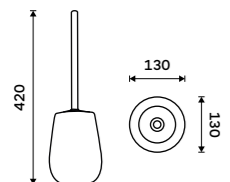

Toaletní WC kartáč
Nádobka keramická. Bílý mat. Rukojeť nerez ocel. Soft-touch povrch.

Toilet brush
Ceramic container. White matte. Stainless steel handle.

TA 3194-05

Dávkovač tekutého mýdla
Nádobka keramická. Bílý mat. Pumpička plast. Objem 425 ml. Soft-touch povrch.