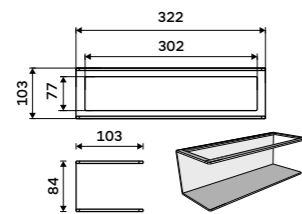

Novinka od 1.7.2026

Police do koupelny k nalepení

Hliník. Černá matná. Montáž lepením.

New from 1.7.2026

Shower shelf

Aluminium. Black matte. Mount by gluing.

4091-32-90