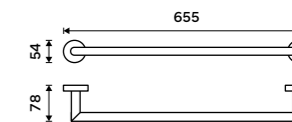

Novinka od 1.7.2026
Držák na ručníky 655 mm
Zlatá kartáčovaná.
New from 1.7.2026
Towel holder 655 mm
Brushed gold.

UNZ 13061A-Z