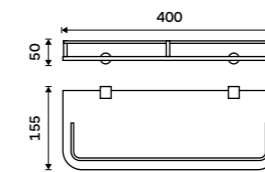

Shelf with rail 400 mm
Satin glass. Chrome.

BR 11091AX-40-26

Police s ohrádkou 500 mm
Matné sklo. Chrom.