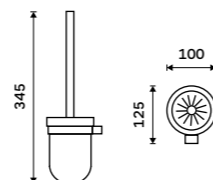

Novinka

Toaletní WC kartáč

Nádobka z matného skla. Černá matná.

New

Toilet brush

Satin glass container. Matte black.

BRC 11094WN-90

NÁHRADNÍ DÍLY / SPARE PARTS