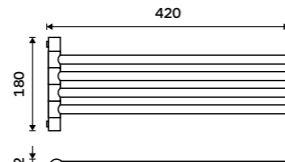

Novinka
Držák na ručníky otočný, 42 cm
Se čtyřmi rameny. Černá matná.
New
Swivel towel holder, 42 cm
With four arms. Matte black.

BRC 11096-4-90