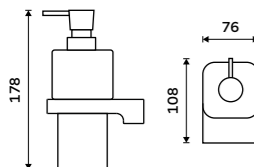

Soap dispenser

Satin glass container. Brass pump. Volume 290 ml. Black matte.

MAC 29031H-T-90

Dávkovač tekutého mýdla

Nádobka z matného skla. Pumpička mosaz. Objem dávkovače 300 ml. Černá matná.