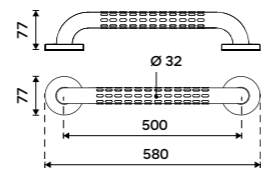

New

Straight grab bar 500 mm

Diameter 32 mm. Surface color black matt - material Stainless steel (18/8).

BMC 9050-90