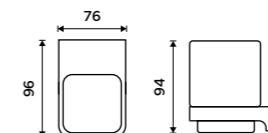

Brass. Black matte.

1028T-90

**Držák na kartáčky**

Pohárek keramický. Černá matná.

Toothbrush holder

Ceramic cup. Black matte.

MAC 29058K-90**Dvojitý držák pohárků**

Keramika. Černá matná.