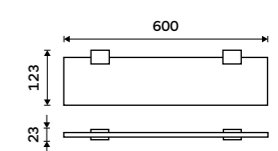

Shelf 600 mm
Satin plexiglass. Black matte.

Ki-X360-C-90