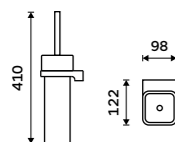

NÁHRADNÍ DÍLY / SPARE PARTS

Toaletní WC kartáč
Nádobka keramická. Chrom.

Toilet brush
Ceramic container. Chrome.

MA 29094K-26

Toaletní WC kartáč
Nádobka keramická. Chrom.

Toilet brush
Ceramic container. Chrome.