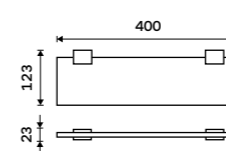

Shelf IXI 400 mm
Satin plexiglass. Black matte.

Ki-X340-C-90

Police IXI 500 mm
Plexiglass matný. Černá matná.