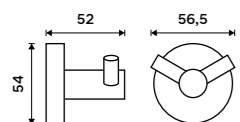

Double hook
Black matte.

UNC 13053-90

Háček
Černá matná.