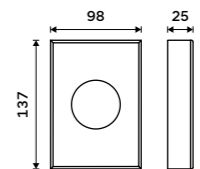

Hygiene bag holder
ABS plastic. Chrome.

UN 9005P-26

Zásobník na skládané papírové ručníky
Plast ABS. Stříbrná metalická.

V-fold paper towel dispenser
ABS plastic. Silver metallic.

HP 9580-04

Bezdotykový zásobník dezinfekčního gelu nebo mýdla