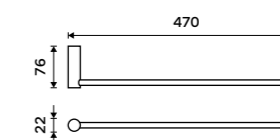

BRC 11035-90

Novinka
Držák na ručníky, 47 cm
 Černá matná.
New
Towel holder, 47 cm
 Matte black.

BRC 11046-90

Novinka
Držák na ručníky, 63 cm
 Černá matná.
New
Towel holder, 63 cm
 Matte black.

BRC 11061-90