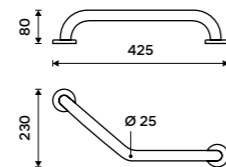

Angled grab bar

Safety grab bar for bath or shower. Polished stainless steel 18/8.

BM 7035L-18