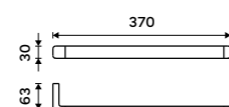

Hook
Black matte.

MAC 29054-90

Držák na ručníky 370 mm
Černá matná.

Towel holder 370 mm
Black matte.

MAC 29097-90

Držák na ručníky 370 mm
Černá matná.

Towel holder 370 mm
Black matte.

MAC 29098-90