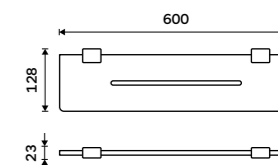

Shelf IXI 600 mm
Satin plexiglass. Black matte.

Ki-X460-90

Police černá IXI 200 mm
Plexiglass matný. Černá matná.