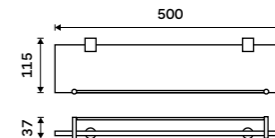

New

Shelf with rail 500 mm

EXTRAWHITE satin glass 8 mm. Matte black.

BRC 11091BX-50-90

Sklo police 500 mm
EXTRAWHITE 8 mm.

Shelf glass 500 mm
EXTRAWHITE 8 mm.

1091B-50

Ohrádka 400 mm
Skla do 8 mm. Černá matná.

Rail for shelf 400 mm
Glass up to 8 mm. Black.

UNC 1001S-40-90