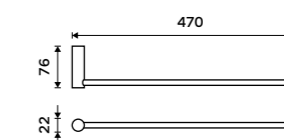

Držák na ručníky dvojitý 470 mm
Chrom.

Double towel holder 470 mm
Chrome.

BR 11046D-26

Novinka
Držák na ručníky, 63 cm
Chrom.

New
Towel holder, 63 cm
Chrome.

BR 11061-26

Držák na ručníky dvojitý 635 mm
Chrom.