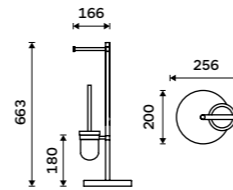

Novinka od 1.9.2026
WC stojan s držákem papíru a štětkou
S otočným držákem. Keramika. Chrom.
New from 1.9.2026
Toilet stand with paper holder and brush
With rotating holder. Ceramic. Chrome.

UN 3095K-26