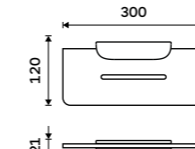

Police černá IXI 200 mm
Plexiglass matný. Černá matná.

Police IXI 300 mm
Plexiglass matný. Černá matná.

Police IXI 400 mm
Plexiglass matný. Černá matná.

Police IXI 500 mm
Plexiglass matný. Černá matná.

Police IXI 300 mm
Plexiglass matný. Černá matná.

Police IXI 400 mm
Plexiglass matný. Černá matná.

Police IXI 500 mm
Plexiglass matný. Černá matná.

Police IXI 600 mm
Plexiglass matný. Černá matná.

Black shelf IXI 200 mm
Satin plexiglass. Black matte.

Shelf IXI 300 mm
Satin plexiglass. Black matte.

Shelf IXI 400 mm
Satin plexiglass. Black matte.

Shelf IXI 500 mm
Satin plexiglass. Black matte.

Shelf IXI 300 mm
Satin plexiglass. Black matte.

Shelf IXI 400 mm
Satin plexiglass. Black matte.

Shelf IXI 500 mm
Satin plexiglass. Black matte.

Shelf IXI 600 mm
Satin plexiglass. Black matte.

NKC X320-C-90

NKC X330-C-90

NKC X340-C-90

NKC X350-C-90

NKC X430-90

NKC X440-90

NKC X450-90

NKC X460-90