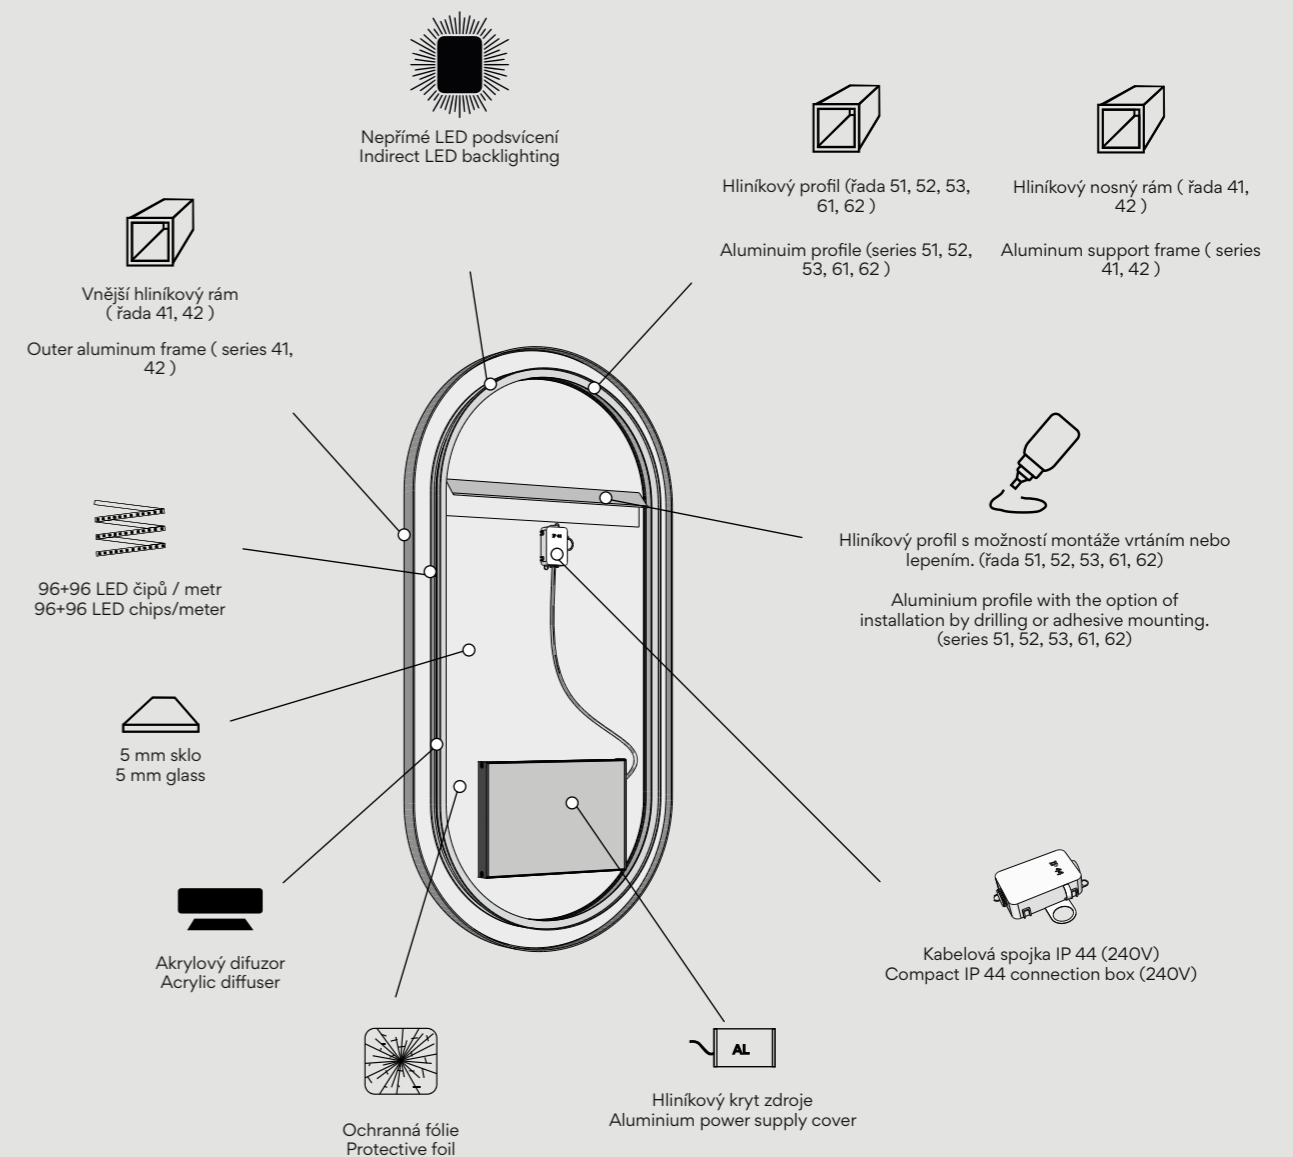

Paměť Memory

Paměťová funkce umožňuje uložení posledního nastavení. Díky tomu není nutné při každém zapnutí znovu nastavovat podsvícení zrcadla. Zajišťuje tak pohodlné a praktické používání.

The memory function stores the last selected setting. This eliminates the need to readjust the mirror backlighting each time it is switched on, ensuring convenient and practical operation.

Připojení na vypínač Connection to the switch

Zrcadlo je také možné připojit a zapínat nástěnným vypínačem stejně jako ostatní svítidla v místnosti. Barva a jas podsvícení se stále nastavuje dotykovými senzory.

The mirror can also be connected and switched on using a wall switch, just like the other lights in the room. The colour and brightness of the backlighting are still adjusted via touch sensor.

Zrcadla s ochranou IP 44 jsou vhodná i do vlhkých prostor, jako jsou koupelny. IP 44 poskytuje ochranu proti stříkající vodě, avšak ani s touto ochranou nemůže být zrcadlo v koupelně umístěno kdekoli. Doporučujeme řídit se návodem a umístit zrcadlo do vhodných zón v dobře větratelné místnosti.