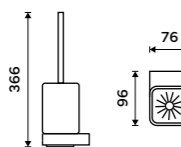

Toilet brush

Frosted glass container. Brushed gold.

NKZ 30094CN-Z

Novinka od 1.7.2026

Toaletní WC kartáč

Nádobka keramická. Zlatá kartáčovaná.

New from 1.7.2026