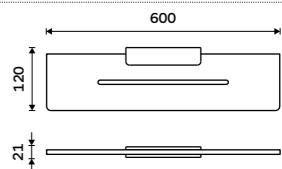

Police IXI 600 mm
Plexiglass matný. Chrom.

Shelf IXI 600 mm
Satin plexiglass. Chrome.

MA X460-26