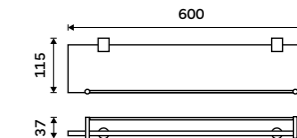

Shelf with rail 600 mm
EXTRAWHITE satin glass 8 mm. Chrome.

BR 11091BX-60-26