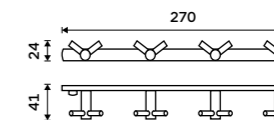

Rail with six double hooks
Chrome.

BR 11106-26

BR 11108-26

BR 11112-26

Držák na ručníky otočný 420 mm
Se dvěma rameny. Chrom.

Swivel towel holder 420 mm
With two arms. Chrome.

BR 11096-26

Držák na ručníky kruhový 200 mm
Chrom.