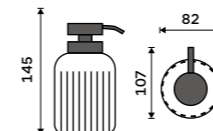

Light in Glass

Timo

CS

Série TIMO představuje harmonii elegance a funkčnosti. Volně stojící doplňky z černého skla s jemným vroubkováním působí jako malé designové šperky pro každou koupelnu. Jejich struktura zachycuje světlo a stín, čímž vytváří jedinečnou hru odlesků, která dodává prostoru hloubku a noblesu.

EN

The TIMO series represents a harmony of elegance and functionality. The free-standing accessories made of black glass with delicate ribbing act as small design jewels for any bathroom. Their textured surface captures light and shadow, creating a unique play of reflections that adds depth and sophistication to the space.

Novinka

Dávkovač tekutého mýdla

Sklo. Pumpička černý matný plast. Objem 350 ml.

New

Soap dispenser

Glass. Pump made of black matte plastic. Capacity 350 ml.

TIC 31-90

Novinka

Dóza na kosmetické tampóny a jiné

Sklo, víko kovové černé matné.

New

Cotton pad box

Glass, black matte metal lid.

TIC 51-90

Novinka

Pohárek na kartáčky

Sklo.

New

Toothbrush cup

Glass

TIC 58-90

Novinka

Podnos

Akáciové dřevo.

New

Tray

Acacia wood

AB 70

NÁHRADNÍ DÍLY / SPARE PARTS

Dávkovácí pumpička

Plastová, černá matná.

Pump

Plastic black matte.

1028AB-90

Víko pro dózu

Kov. Černý mat.

Lid for jar

Black matte.

TIC 51-V