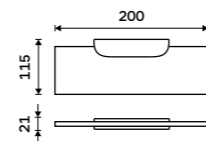

New from 1.7.2026

Shelf 200 mm

Frosted EXTRAWHITE glass 8 mm. Gold brushed.

NKZ 30091B-20-Z

Novinka od 1.7.2026

Police 300 mm

Matné sklo EXTRAWHITE 8 mm. Zlatá kartáčovaná.