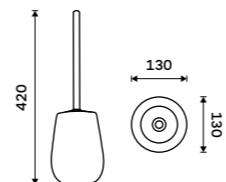

Dávkovač tekutého mýdla
Nádobka keramická. Černý mat. Pumpička plast. Objem 425 ml. Soft-touch povrch.

Soap dispenser
Ceramic container. Black matte. Plastic pump. Volume 425 ml.

TA 3131-90