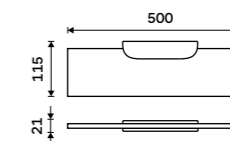

Police 500 mm
Matné sklo EXTRAWHITE 8 mm. Černá matná.

Shelf 500 mm
EXTRAWHITE satin glass 8 mm. Black matte.

NKC 30091B-50-90