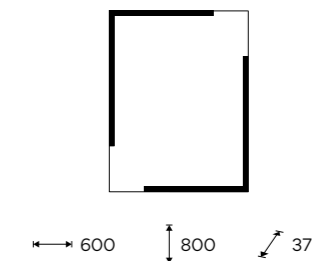

EN

An asymmetrically interrupted light line creates a dynamic and modern visual effect.

LED Zrcadlo 600 x 800

Přední a ambientní podsvícení; dotyk. senzory + připojení i na vypínač; životnost LED až 50000 h; 96+96 čipů/m; příkon: 20 W; 3200 lm