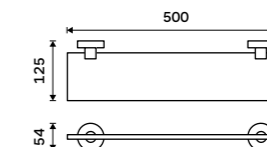

Shelf 500 mm

Frosted EXTRAWHITE glass 8 mm. Gold brushed.

UNZ 13091B-50-Z

Novinka od 1.7.2026

Police 600 mm

Matné sklo EXTRAWHITE 8 mm. Zlatá kartáčovaná.

New from 1.7.2026