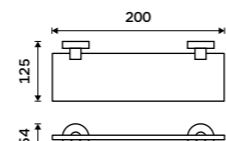

Shelf 200 mm

EXTRAWHITE satin glass 8 mm. Brushed stainless steel.

UNM 13091B-20-10