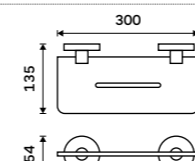

Shelf IXI 300 mm

Satin plexiglass. Brushed stainless steel.

UNM X430-10