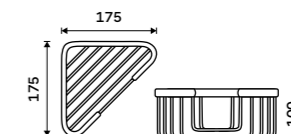

Drátěná polička

Polička k vaně a do sprchového koutu.
Nerez ocel 18/8. Vysoký lesk.

Wire shelf

Shelf for bath or shower. High gloss.

OP 107-26

Drátěná rohová polička

Polička k vaně a do sprchového koutu.
Nerez ocel 18/8. Vysoký lesk.