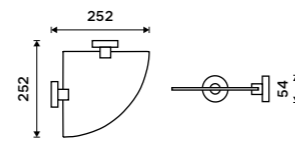

Corner shelf

EXTRAWHITE satin glass 8 mm. Brushed stainless steel.

UNM 13091RB-10