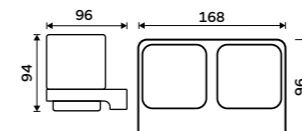

Mýdlenka
Keramická. Chrom.