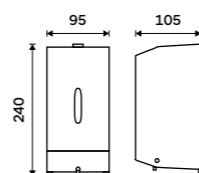

Zásobník na tek.mýdlo nebo dez.roztok
Nerez 18/8. Objem 800 ml. Broušená nerez.
Soap or disinfectant gel dispenser
Stainless steel 18/8. Volume 800 ml. Brushed stainless steel.

HPM 27031-MS-10