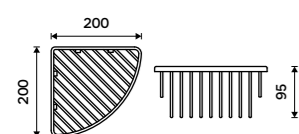

Wire corner shelf

Shelf for bath or shower. High gloss.

BO 303N-26