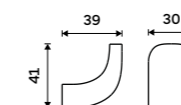

Hook
Black matte.

NKC 30054-90

Držák na ručníky 384 mm
Černá matná.