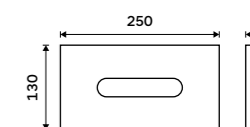

Zásobník papírových kapesníků
Pro 100 ks kapesníků. Leštěná nerez ocel 18/8.

Tissue holder
For 100 pcs of tissues. Polished stainless steel 18/8.

UN 9010N-18