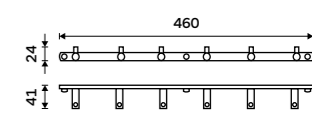

Čtyřháček s jednoduchými háčky
Chrom.

Šestiháček jednoduchý
Chrom.

Rail with three single hooks
Chrome.

Rail with four single hooks
Chrome.

Rail with six single hooks
Chrome.

BR 11103-26

BR 11104-26

BR 11109-26

Trojháček s dvojitými háčky
Chrom.