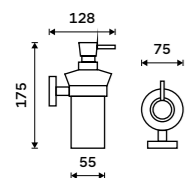

Dávkovač tekutého mýdla
Nádobka keramická. Pumpička plast.
Objem 250 ml. Chrom.

Soap dispenser
Ceramic container. Plastic pump. Volume
250 ml. Chrome.

UN 13031KN-26