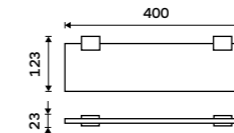

Shelf 400 mm

EXTRAWHITE satin glass 8 mm. Black matte.

Ki-14091B-40-90

Police 500 mm

Matné sklo EXTRAWHITE 8 mm. Černá matná.