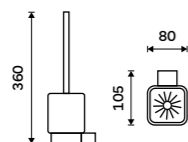

Toaletní WC kartáč
Nádobka keramická. Chrom.

Toilet brush
Ceramic container. Chrome.

Ki 14094KN-HR-26