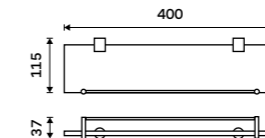

Shelf with rail 400 mm
EXTRAWHITE satin glass 8 mm. Chrome.

BR 11091BX-40-26

Police s ohrádkou 500 mm
Matné sklo EXTRAWHITE 8 mm. Chrom.