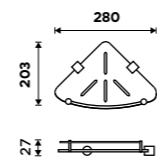

Novinka
Police rohová IXI s ohrádkou
Plexiglass matný. Černá matná.

New
Corner shelf IXI with fence
Satin plexiglass. Matte black.

BRC X208-X-90