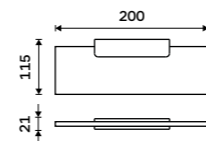

Police 200 mm
Matné sklo EXTRAWHITE 8 mm. Černá matná.

Shelf 200 mm
EXTRAWHITE satin glass 8 mm. Black matte.

MAC 29091B-20-90