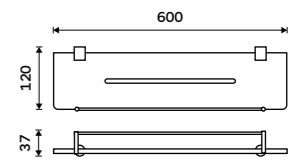

Shelf IXI with fence 600 mm
Satin plexiglass, Chrome.

BR X460-X-26