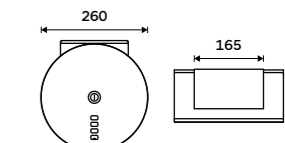

HPM 27055-10

Zásobník na toaletní papír s policičkou
 Nerez ocel 18/8. Broušená nerez.

Toilet paper dispenser with shelf
 Stainless steel 18/8. Brushed stainless steel.

HPM 27055-T-10

NÁHRADNÍ DÍLY / SPARE PARTS