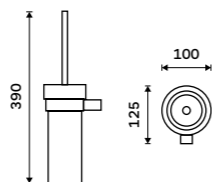

Toilet brush
Satin glass container. Chrome.

BR 11094W-26

Toaletní WC kartáč
Nádobka z matného skla. Chrom.