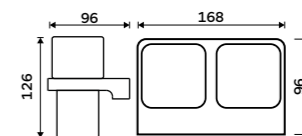

Dvojitý držák pohárků

Matné sklo. Černá matná.