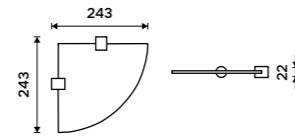

Police rohová
Matné sklo EXTRAWHITE 8 mm. Chrom.

Corner shelf
EXTRAWHITE satin glass 8 mm. Chrome.

BR 11091RB-26