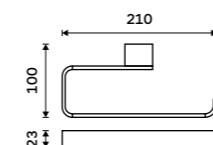

1178HR-1-26

Háček dvojitý
Chrom.

Double hook
Chrome.

Ki 14053-26

Držák na ručníky 210 mm
Chrom.

Towel holder 210 mm
Chrome.

Ki 14060-26

Držák na ručníky 376 mm
Chrom.