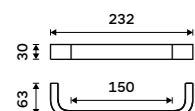

1178WN-1-Z

Novinka od 1.7.2026
Držák na ručníky 232 mm
 Zlatá kartáčovaná.
New from 1.7.2026
Towel holder 232 mm
 Brushed gold.

NKZ 30060-Z

Novinka od 1.7.2026
Držák na ručníky 382 mm
 Zlatá kartáčovaná.
New from 1.7.2026
Towel holder 382 mm
 Brushed gold.