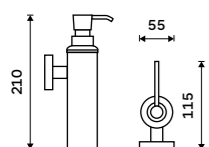

Dávkovač tekutého mýdla
Kovový tubus. Pumpička plast. Objem 150 ml. Chrom.

Soap dispenser
Metal tube. Volume 150 ml. Chrome.

UN 13031MN-26