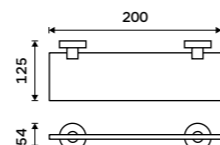

Shelf 200 mm

EXTRAWHITE satin glass 8 mm. Black matte.

UNC 13091B-20-90

Police 300 mm

Matné sklo EXTRAWHITE 8 mm. Černá matná.