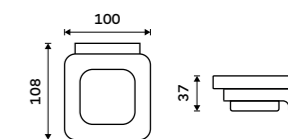

Soap dish
Satin glass. Chrome.

MA 29059C-26