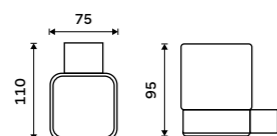

Držák na kartáčky
Sklenka z matného skla. Černá matná.

Toothbrush holder
Glass made of satin glass. Black matte.

Ki-14058C-90