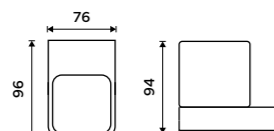

Novinka od 1.7.2026

Držák na kartáčky

Pohárek keramický. Zlatá kartáčovaná.

New from 1.7.2026

Toothbrush holder

Ceramic cup. Brushed gold.

NKZ 30058K-Z

Novinka od 1.7.2026