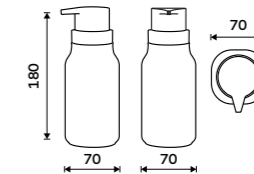

New

Soap dispenser

Ceramic container. White matte. Plastic gold pump. Volume 425 ml.

ENB 31X-G-05

Novinka

Pohárek na kartáčky

Pohárek keramický. Bílý mat. Soft-touch povrch.