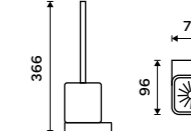

Toaletní WC kartáč
Nádobka keramická. Černá matná.

Toilet brush
Ceramic container. Black matte.

NKC 30094KN-HR-90