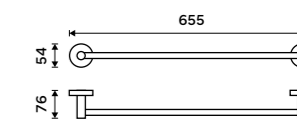

Držák na ručníky 355 mm
Broušená nerez.

Držák na ručníky 505 mm
Broušená nerez.

Držák na ručníky 655 mm
Broušená nerez.

Towel holder 355 mm
Brushed stainless steel.

Towel holder 505 mm
Brushed stainless steel.

Towel holder 655 mm
Brushed stainless steel.

UNM 13035-10

UNM 13046-10

UNM 13061-10