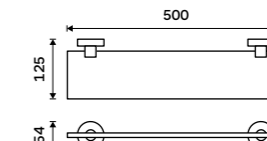

Police 500 mm
Matné sklo EXTRAWHITE 8 mm. Chrom.

Shelf 500 mm
EXTRAWHITE satin glass 8 mm. Chrome.

UN 13091B-50-26