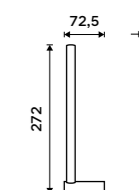

Spare toilet paper holder
Chrome.

BR 11055S-26