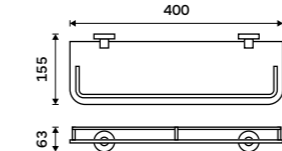

Shelf with rail 400 mm
Satin glass. Chrome.

UN 13091AX-40-26

1091AX-40-26