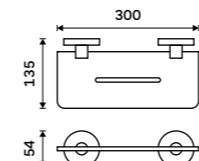

Shelf IXI 300 mm
Satin plexiglass, Chrome.

UN X430-26

Police IXI 400 mm
Plexiglass matný, Chrom.