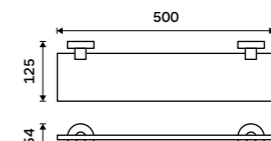

Shelf 500 mm

EXTRAWHITE satin glass 8 mm. Brushed stainless steel.

UNM 13091B-50-10