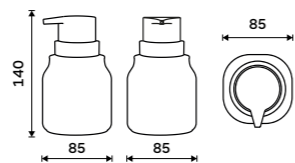

Novinka

Dávkovač tekutého mýdla

Nádobka keramická. Černý mat. Pumpička plast zlatá. Objem 400 ml. Soft-touch povrch.

New

Soap dispenser

Ceramic container. Black matte. Plastic gold pump. Volume 400 ml.

ENC 31-G-90