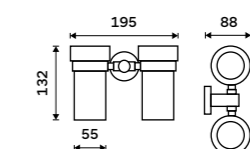

Double toothbrush holder

Glasses made of satin glass. Chrome.

UN 13058DW-26

Mýdlenka

Matné sklo. Chrom.

Soap dish

Satin glass. Chrome.

UN 13059W-26

NÁHRADNÍ DÍLY / SPARE PARTS

Sklenka

Matné sklo.

Glass

Satin glass.

1058W

Sklenka

Matné sklo.

Glass

Satin glass.

1058W

Mýdlenka

Matné sklo.

Soap dish

Satin glass.

1059W