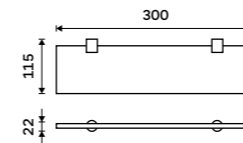

Police 300 mm
Matné sklo EXTRAWHITE 8 mm. Chrom.

Shelf 300 mm
EXTRAWHITE satin glass 8 mm. Chrome.

BR 11091B-30-26