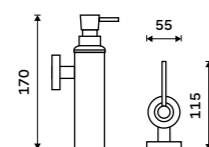

Dávkovač tekutého mýdla
Kovový tubus. Pumpička mosazná. Objem 150 ml. Chrom.

Soap dispenser
Metal tube. Brass pump. Volume 150 ml. Chrome.

UN 13031MT-26

NÁHRADNÍ DÍLY / SPARE PARTS

Dávkovací pumpička
Plast. Chrom.

Pump
Plastic. Chrome.

1028Z-26

Dávkovací pumpička
Mosaz. Chrom.

Pump
Brass. Chrome.

1028T-26