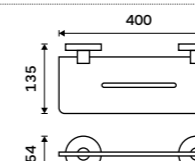

Shelf IXI 400 mm

Satin plexiglass. Brushed stainless steel.

UNM X440-10