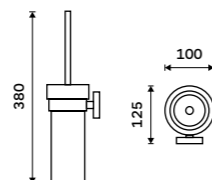

Toilet brush holder
Satin glass container. Black matte.

UNC 13094W-90

Toaletní WC kartáč
Nádobka z matného skla. Černá matná.