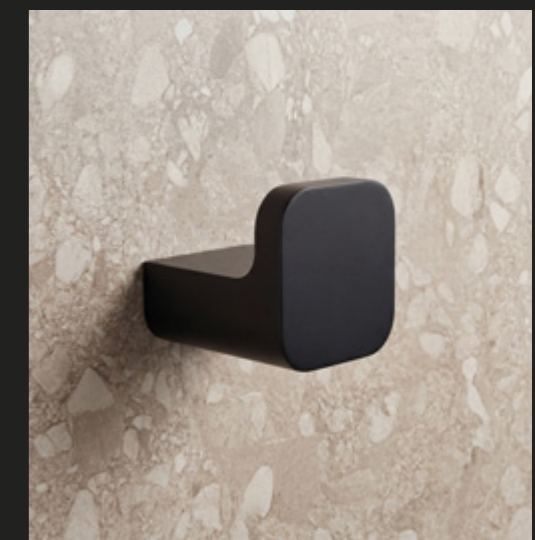

Maya
**Soft Lines
in Black**

Maya

CS
Matná černá v jemně hranatém podání. Série MAYA v matné černé úpravě přináší elegantní koupelnové doplňky s jemně hranatým designem a minimalistickým výrazem. Na rozdíl od masivnějších kolekcí působí lehčeji, ale stále dostatečně výrazně, aby dodala koupelně osobitý charakter. Matná černá povrchová úprava podtrhuje jednoduché linie a zároveň přidává celku na moderní eleganci. MAYA je skvělou volbou pro ty, kteří hledají decentní, ale designově čisté řešení s matným, trendovým povrchem.

EN
Matte black in a softly edgy presentation. The MAYA series in matte black finish brings elegant bathroom accessories with a softly angular design and minimalist expression. In contrast to the more massive collections, it has a lighter feel but still distinctive enough to add a personal touch to the bathroom. The matt black finish emphasises the simple lines while adding a modern elegance to the whole. MAYA is a great choice for those looking for a subtle but design-clean solution with a matt, on-trend finish.