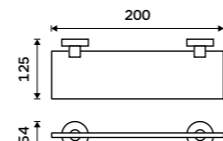

Police 200 mm
Matné sklo EXTRAWHITE 8 mm. Chrom.

Shelf 200 mm
EXTRAWHITE satin glass 8 mm. Chrome.

UN 13091B-20-26