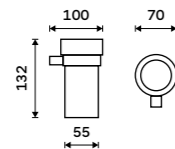

New

Toothbrush holder
Glass made of satin glass. Matte black.

BRC 11058W-90

Novinka

Mýdlenka
Matné sklo. Černá matná.