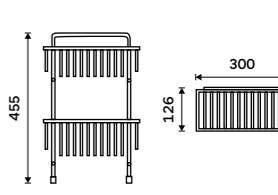

Wire double shelf

Shelf for bath or shower. High gloss.

OP 123D-26