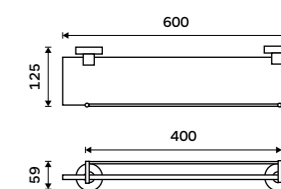

Shelf with rail 600 mm

EXTRAWHITE satin glass 8 mm. Chrome.

UN 13091BX-60-26

NÁHRADNÍ DÍLY / SPARE PARTS

Sklo police rohové
EXTRAWHITE 8 mm.

Corner shelf glass
EXTRAWHITE 8 mm.

1091RB

Ohrádka rohová
Skla do 8 mm. Chrom.

Corner rail for shelf
Glass up to 8 mm. Chrome.

UN 1001SR-26

Sklo police 300 mm
EXTRAWHITE 8 mm.

Shelf glass 300 mm
EXTRAWHITE 8 mm.

1091B-30

Ohrádka 250 mm
Skla do 8 mm. Chrom.

Rail for shelf 250 mm
Glass up to 8 mm. Chrome.

UN 1001S-25-26

Sklo police 400 mm
EXTRAWHITE 8 mm.

Shelf glass 400 mm
EXTRAWHITE 8 mm.

1091B-40

Ohrádka 250 mm
Skla do 8 mm. Chrom.

Rail for shelf 250 mm
Glass up to 8 mm. Chrome.

UN 1001S-25-26

Sklo police 500 mm
EXTRAWHITE 8 mm.

Shelf glass 500 mm
EXTRAWHITE 8 mm.

1091B-50

Ohrádka 400 mm
Skla do 8 mm. Chrom.

Rail for shelf 400 mm
Glass up to 8 mm. Chrome.

UN 1001S-40-26

Sklo police 600 mm
EXTRAWHITE 8 mm.

Shelf glass 600 mm
EXTRAWHITE 8 mm.

1091B-60

Ohrádka 400 mm
Skla do 8 mm. Chrom.

Rail for shelf 400 mm
Glass up to 8 mm. Chrome.

UN 1001S-40-26

NÁHRADNÍ DÍLY / SPARE PARTS

Sklo police 400 mm
EXTRAWHITE 8 mm.

Shelf glass 400 mm
EXTRAWHITE 8 mm.

1091B-40

Ohrádka 250 mm
Skla do 8 mm. Chrom.

Rail for shelf 250 mm
Glass up to 8 mm. Chrome.

UN 1001S-25-26

Sklo police 500 mm
EXTRAWHITE 8 mm.

Shelf glass 500 mm
EXTRAWHITE 8 mm.

1091B-50

Ohrádka 400 mm
Skla do 8 mm. Chrom.

Rail for shelf 400 mm
Glass up to 8 mm. Chrome.

UN 1001S-40-26

Sklo police 600 mm
EXTRAWHITE 8 mm.

Shelf glass 600 mm
EXTRAWHITE 8 mm.

1091B-60

Ohrádka 400 mm
Skla do 8 mm. Chrom.

Rail for shelf 400 mm
Glass up to 8 mm. Chrome.

UN 1001S-40-26