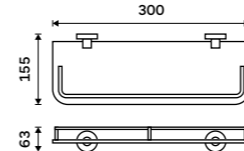

Shelf with rail 300 mm
Satin glass. Chrome.

UN 13091AX-30-26

1091AX-30-26