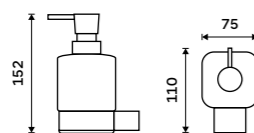

Dávkovač tekutého mýdla
Nádobka z matného skla. Pumpička plast.
Objem dávkovače 300 ml. Chrom.

Soap dispenser
Satin glass container. Plastic pump. Volume 300 ml. Chrome.

Ki 14031C-26

Dávkovač tekutého mýdla
Nádobka z matného skla. Pumpička mosaz.
Objem dávkovače 300 ml. Chrom.

Soap dispenser
Satin glass container. Brass pump. Volume 300 ml. Chrome.

Ki 14031C-T-26

Držák na kartáčky
Sklenka z matného skla. Chrom.

Toothbrush holder
Glass made of satin glass. Chrome.

Ki 14058C-26

Mýdlenka
Matné sklo. Chrom.

Soap dish
Satin glass. Chrome.

Ki 14059C-26

Dávkovač tekutého mýdla
Nádobka keramická. Pumpička plast.
Objem 320 ml. Chrom.

Soap dispenser
Ceramic container. Plastic pump. Volume 320 ml. Chrome.

Ki 14031K-26

Dávkovač tekutého mýdla
Nádobka keramická. Pumpička mosaz.
Objem 320 ml. Chrom.

Soap dispenser
Ceramic container. Brass pump. Volume 320 ml. Chrome.

Ki 14031K-T-26

Držák na kartáčky
Pohárek keramický. Chrom.

Toothbrush holder
Ceramic cup. Chrome.

Ki 14058K-26

Mýdlenka
Keramická. Chrom.

Soap dish
Ceramic. Chrome.

Ki 14059K-26

NÁHRADNÍ DÍLY / SPARE PARTS

Nádobka dávkovače
Matné sklo.

Dispenser container
Satin glass.

1029C-Ki

Nádobka dávkovače
Matné sklo.

Dispenser container
Satin glass.

1029C-Ki

Sklenka
Matné sklo.

Glass
Satin glass.

1058C-Ki

Mýdlenka
Matné sklo.

Soap dish
Satin glass.

1059C-Ki

Nádobka dávkovače
Keramická.

Dispenser container
Ceramic.

1029Ki

Nádobka dávkovače
Keramická.

Dispenser container
Ceramic.

1029Ki

Pohárek na kartáčky
Keramický.

Toothbrush cup
Ceramic.

1058Ki

Mýdlenka
Keramická.

Soap dish
Ceramic.

1059Ki

Dávkováč pumpička
Plast. Chrom.

Pump
Plastic. Chrome.

1028Z-26

Dávkováč pumpička
Mosaz. Chrom.

Pump
Brass. Chrome.

1028T-26

Dávkováč pumpička
Plast. Chrom.

Pump
Plastic. Chrome.