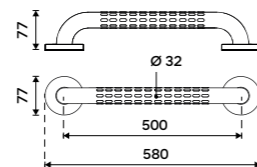

Straight grab bar 500 mm

Diameter 32 mm. Brushed surface - matt. Stainless steel (18/8).

BM 9050-10