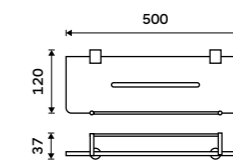

Novinka
Police IXI s ohrádkou 500 mm
Plexiglass matný. Černá matná.

New
Shelf IXI with fence 500 mm
Satin plexiglass. Matte black.

BRC X450-X-90