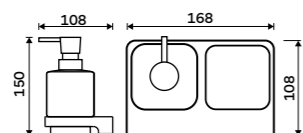

Soap dispenser and toothbrush holder

Ceramic. Brass pump. Black matte. Volu-
me 320 ml.

MAC 2905831K-T-90

NÁHRADNÍ DÍLY / SPARE PARTS

Nádobka dávkovače

Keramická.

Dispenser container

Ceramic.

1029Ki

Pohárek na kartáčky

Keramický.

Toothbrush cup

Ceramic.

1058Ki

Dávkovací pumpička

Mosaz. Černá matná.

Pump

Brass. Black matte.

1028T-90

Nádobka dávkovače

Keramická.

Dispenser container

Ceramic.

1029Ki

Dávkovací pumpička

Mosaz. Černá matná.

Pump

Brass. Black matte.

1028T-90