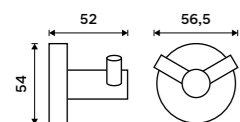

Novinka od 1.7.2026
Háček dvojitý
Zlatá kartáčovaná.
New from 1.7.2026
Double hook
Brushed gold.

UNZ 13053-Z