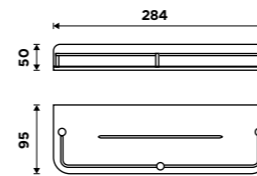

Police do koupelny k nalepení

Hliník. Černá matná. Montáž lepením.

Shower shelf

Aluminium. Black matte. Mount by gluing.

2091X-30-90