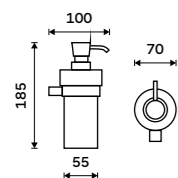

Dávkovač tekutého mýdla
Matné sklo. Pumpička mosaz. Objem 250
ml. Chrom.

Soap dispenser
Satin glass. Brass pump. Volume 250 ml.
Chrome.

BR 11031W-T-26