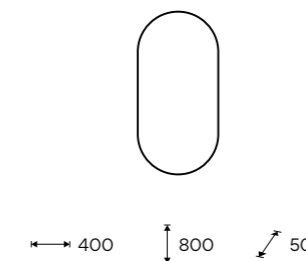

Vertical Elegance in Black 32000L

CS

Oválné zrcadlo s černým hliníkovým rámem přináší do prostoru eleganci a vyvážené proporce. Prodloužený tvar přirozeně zvýrazňuje vertikální linie interiéru, opticky jej zvyšuje a podtrhuje jeho kultivovaný architektonický charakter. Po vnitřní straně rámu je po celém obvodu integrován tenký LED pásek. Světlo je vedeno směrem do zrcadlové plochy, kde zajišťuje rovnoměrné a praktické osvětlení pro každodenní použití. Černé provedení dodává interiéru hloubku a moderní výraz, zatímco oválný tvar celku přináší jemnost a harmonii.

EN

An oval mirror with a black aluminum frame brings elegance and balanced proportions to the space. Its elongated shape naturally enhances vertical lines, visually elevating the room and emphasizing its refined architectural character. A slim LED strip is integrated along the inner side of the frame around the entire perimeter. The light is directed toward the mirror surface, providing even and practical illumination for everyday use. The black finish adds depth and a contemporary touch, while the oval form introduces softness and harmony to the overall design.

LED Zrcadlo 400x800

Přední svícení; dotyk. senzory + připojení i na vypínač; životnost LED až 50000 h; 240 čipů/m (2in1); příkon: 21 W; 3360 lm; rám černý.

LED Mirror 400x800

Front lighting; touch sensors + connection to the switch; LED lifespan up to 50k h; 240 chips/m (2in1); output: 21 W; 3360 lm; black frame.

ZPC 32002LVX-90