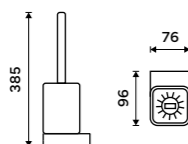

Toilet brush
Satin glass container. Black matte.

NKC 30094CN-HR-90

Držák na toaletní papír
Černá matná.