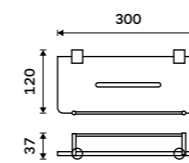

Novinka
Police IXI s ohrádkou 300 mm
Plexiglass matný. Černá matná.

New
Shelf IXI with fence 300 mm
Satin plexiglass. Matte black.

BRC X430-X-90