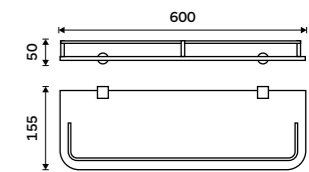

Shelf with rail 600 mm
Satin glass. Chrome.

BR 11091AX-60-26