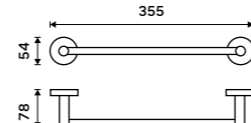

Towel holder 355 mm
Chrome.

UN 13035-26

Držák na ručníky 505 mm
Chrom.