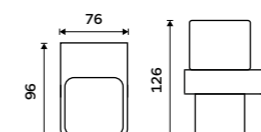

Dávkovač tekutého mýdla
Nádobka z matného skla. Pumpička mosaz.
Objem dávkovače 290 ml. Černá matná.

Soap dispenser
Satin glass container. Brass pump. Volume
290 ml. Black matte.

NKC 30031H-T-90

Dávkovač tekutého mýdla
Nádobka z matného skla. Pumpička mosaz.
Objem dávkovače 300 ml. Černá matná.

Soap dispenser
Satin glass container. Brass pump. Volume
300 ml. Black matte.

NKC 30031C-T-90

NÁHRADNÍ DÍLY / SPARE PARTS

Nádobka dávkovače
Matné sklo.
Dispenser container
Satin glass.

1029H

Nádobka dávkovače
Matné sklo.
Dispenser container
Satin glass.

1029C-Ki

Dávkovácí pumpička
Mosaz. Černá matná.
Pump
Brass. Black matte.

1028T-90

Dávkovácí pumpička
Mosaz. Černá matná.
Pump
Brass. Black matte.

1028T-90

Držák na kartáčky
Sklenka z matného skla. Černá matná.

Toothbrush holder
Glass made of satin glass. Black matte.

NKC 30058H-90

Držák na kartáčky
Sklenka z matného skla. Černá matná.

Toothbrush holder
Glass made of satin glass. Black matte.

NKC 30058C-90

Mýdlenka
Matné sklo. Černá matná.

Soap dish
Satin glass. Black matte.

NKC 30059C-90

NÁHRADNÍ DÍLY / SPARE PARTS

Sklenka
Matné sklo.
Glass
Satin glass.

1058H

Sklenka
Matné sklo.
Glass
Satin glass.

1058C-Ki

Mýdlenka
Matné sklo.
Soap dish
Satin glass.

1059C-Ki