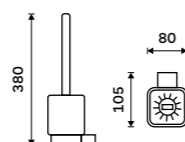

Toaletní WC kartáč
Nádobka z matného skla. Chrom.

Toilet brush
Satin glass container. Chrome.

Ki 14094CN-26