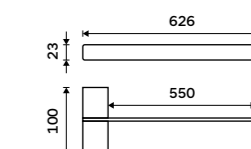

Double towel holder 626 mm
Chrome.

Ki 14061D-26