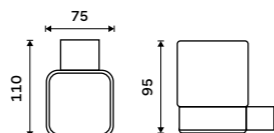

Držák na kartáčky
Sklenka z matného skla. Chrom.

Toothbrush holder
Glass made of satin glass. Chrome.

Ki 14058C-26