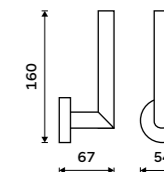

Spare toilet paper holder
Brushed stainless steel.

UNM 13055R-10