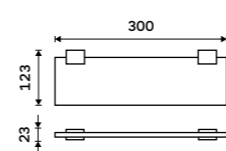

Shelf IXI 300 mm
Satin plexiglass. Black matte.

Ki-X330-C-90

Police IXI 400 mm
Plexiglass matný. Černá matná.