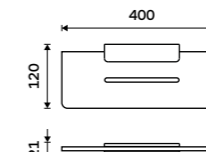

Police černá IXI 200 mm
Plexiglass matný. Černá matná.

Police IXI 300 mm
Plexiglass matný. Černá matná.

Police IXI 400 mm
Plexiglass matný. Černá matná.

Police IXI 500 mm
Plexiglass matný. Černá matná.

Police IXI 300 mm
Plexiglass matný. Černá matná.

Police IXI 400 mm
Plexiglass matný. Černá matná.

Police IXI 500 mm
Plexiglass matný. Černá matná.

Police IXI 600 mm
Plexiglass matný. Černá matná.

Black shelf IXI 200 mm
Satin plexiglass. Black matte.

Shelf IXI 300 mm
Satin plexiglass. Black matte.

Shelf IXI 400 mm
Satin plexiglass. Black matte.

Shelf IXI 500 mm
Satin plexiglass. Black matte.

Shelf IXI 300 mm
Satin plexiglass. Black matte.

Shelf IXI 400 mm
Satin plexiglass. Black matte.

Shelf IXI 500 mm
Satin plexiglass. Black matte.

Shelf IXI 600 mm
Satin plexiglass. Black matte.

MAC X320-C-90

MAC X330-C-90

MAC X340-C-90

MAC X350-C-90

MAC X430-90

MAC X440-90

MAC X450-90

MAC X460-90