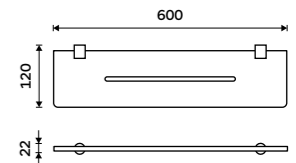

Shelf IXI 600 mm
Satin plexiglass, Chrome.

BR X460-26

Police rohová IXI s ohrádkou
Plexiglass matný, Chrom.