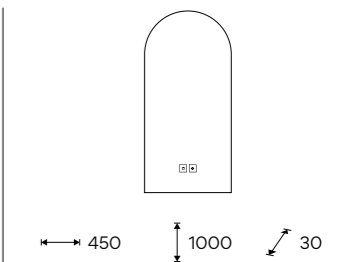

Novinka od 1.9.2026
LED Zrcadlo 450 x 1000
Zadní podsvícení; dotyk. senzory + připojení i na vypínač; životnost LED až 50000 h; 96+96 čipů/m; příkon: 25 W; 4000 lm

New from 1.9.2026
LED Mirror 450 x 1000
Backlight; touch sensors + connection to the switch; LED life 50k h; 96+96 chips/m; power consumption: 25 W; 4000 lm

ZP 54003VX

Klíčové parametry / Key parameters

- Zrcadlo s nepřímým svícením
  Mirror with indirect lighting
- 2x podsvícený dotykový senzor
  2x backlit touch sensor
- Plynule stmívatelné
  Smooth dimming
- Paměť
  Memory
- 2750 K - 6500 K
- Zapínání přes dotykový senzor i nástěnný vypínač
  Switching via touch sensor and wall switch
- Akrylový difuzor
  Acrylic diffuser
- LED 96+96 čipů/m
  LED 96+96 chips/m
- Index podání barev
  Color Rendering Index
- Montáž možná i lepením
  Installation also possible by gluing