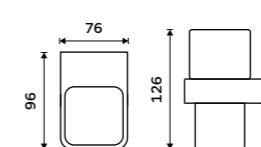

Držák na kartáčky
Sklenka z matného skla. Chrom.

Toothbrush holder
Glass made of satin glass. Chrome.

NK 30058C-26