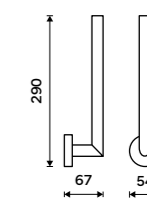

Spare toilet paper holder for 3 toilet rolls
Black matte.

UNC 13055S-90