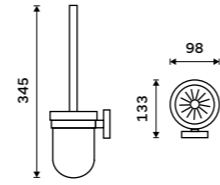

Toilet brush
Satin glass container. Chrome.

UN 13094WN-26

Toaletní WC kartáč
Celokovový tubus. K zavěšení nebo na postavení. Výsuvná nádobka. Chrom. Jen k navrtání.

Toilet brush holder
All-metal. Free standing or it can be hung. Pull-out container. Chrome.