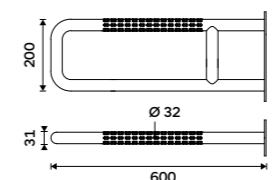

New

Solid support grab bar 600 mm

U shape. Diameter 32 mm. Surface color black matt - material Stainless steel (18/8).

BMUC 9060-90