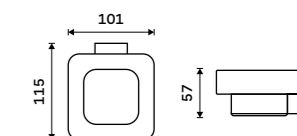

Mýdlenka
Keramická. Černá matná.

Soap dish
Ceramic. Black matte.

Ki-14059K-90