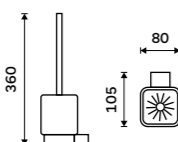

Toaletní WC kartáč
Nádobka keramická. Černá matná.

Toilet brush
Ceramic container. Black matte.

Ki-14094KN-HR-90