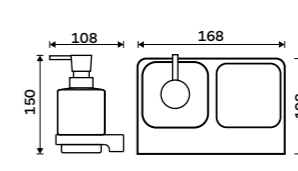

Dvojitý držák pohárku a dávkočače
Matné sklo. Chrom. Pumpa plast. Objem 300 ml.

Soap dispenser and toothbrush holder
Satin glass. Plastic pump. Chrome. Volume 300 ml.

MA 2905831C-26