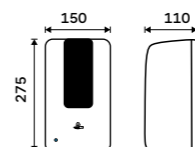

Bezdotykový zásobník dezinfekčního gelu nebo mýdla

Objem 1200 ml. Plast ABS. Bílý. Montáž lepením, vrtáním.

Touchless sanitizer gel or soap dispenser
Volume 1200 ml. ABS plastic. White.

HPU 31S-M-O