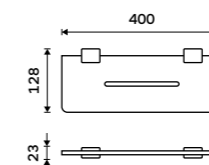

Shelf IXI 400 mm
Satin plexiglass. Black matte.

Ki-X440-90

Police IXI 500 mm
Plexiglass matný. Černá matná.