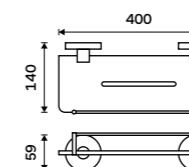

NÁHRADNÍ DÍLY / SPARE PARTS

Ohrádka 250 mm
Skla do 8 mm. Černá matná.

Ohrádka 250 mm
Skla do 8 mm. Černá matná.

Ohrádka 400 mm
Skla do 8 mm. Černá matná.

Ohrádka 400 mm
Skla do 8 mm. Černá matná.

Rail for shelf 250 mm
Glass up to 8 mm. Black.

Rail for shelf 250 mm
Glass up to 8 mm. Black.

Rail for shelf 400 mm
Glass up to 8 mm. Black.

Rail for shelf 400 mm
Glass up to 8 mm. Black.

UNC 1001S-25-90

UNC 1001S-25-90

UNC 1001S-40-90

UNC 1001S-40-90