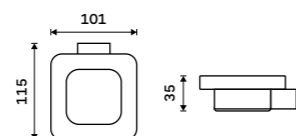

Mýdlenka
Matné sklo. Černá matná.

Soap dish
Satin glass. Black matte.

Ki-14059C-90

NÁHRADNÍ DÍLY / SPARE PARTS

Nádobka dávkovače
Matné sklo.

Dispenser container
Satin glass.

1029C-Ki

Sklenka
Matné sklo.

Glass
Satin glass.

1058C-Ki

Mýdlenka
Matné sklo.

Soap dish
Satin glass.

1059C-Ki

Dávkováč pumpička
Mosaz. Černá matná.

Pump
Brass. Black matte.

1028T-90