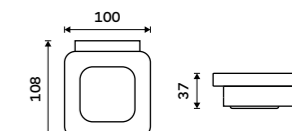

New from 1.7.2026

Soap dish

Frosted glass. Brushed gold.

NKZ 30059C-Z

NÁHRADNÍ DÍLY / SPARE PARTS

Nádobka dávkovače

Matné sklo.

Dispenser container

Satin glass.

1029C-Ki

Sklenka

Matné sklo.

Glass

Satin glass.

1058C-Ki

Mýdlenka

Matné sklo.

Soap dish

Satin glass.

1059C-Ki

Dávkovácí pumpička

Mosaz. Zlatá kartáčovaná.

Pump

Brass. Brushed gold.

1028T-Z