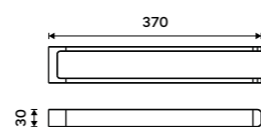

Hook
Black matte.

MAC 29054-90

Držák na ručníky 370 mm
Černá matná.

Towel holder 370 mm
Black matte.

MAC 29097-90

Držák na ručníky 370 mm
Černá matná.

Towel holder 370 mm
Black matte.

MAC 29098-90