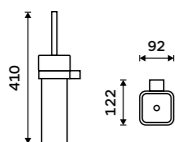

Pump
Brass. Chrome.

1028T-26

NÁHRADNÍ DÍLY / SPARE PARTS

Toaletní WC kartáč
Nádobka keramická. Chrom.

Toilet brush
Ceramic container. Chrome.

Ki 14094K-26

Toaletní WC kartáč
Nádobka keramická. Chrom.

Toilet brush
Ceramic container. Chrome.