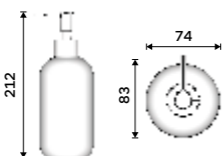

New

Soap dispenser

Glass. Pump made of black matte plastic. Capacity 370 ml.

ABC 31-X-90