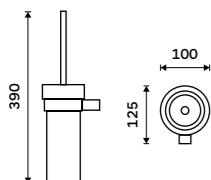

Toilet brush

Ceramic container. Matte black.

BRC 11094K-90