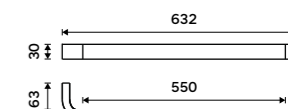

Towel holder 632 mm
Chrome.

NK 30061-26