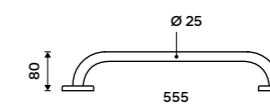

Grab bar 555 mm

Safety grab bar for bath or shower. Polished stainless steel 18/8.

BM 7435-18