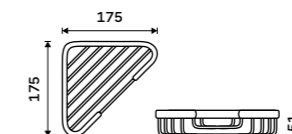

Wire shelf

Shelf for bath or shower. High gloss.

OP 102N-26