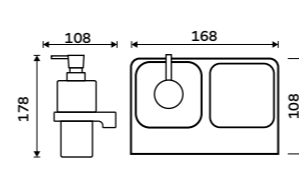

Dvojitý držák pohárku a dávkočače
Matné sklo. Chrom. Pumpa plast. Objem 290 ml.

Soap dispenser and toothbrush holder
Satin glass. Plastic pump. Chrome. Volume 290 ml.

MA 2905831H-26