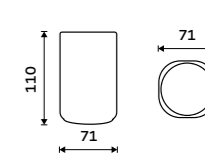

ENB 31X-G-05

Novinka

Pohárek na kartáčky

Pohárek keramický. Bílý mat. Soft-touch povrch.

New

Toothbrush cup

Ceramic cup. White matte.

ENB 58-05