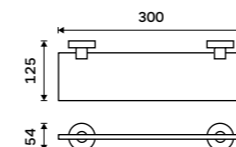

Shelf 300 mm

Frosted EXTRAWHITE glass 8 mm. Gold brushed.

UNZ 13091B-30-Z

Novinka od 1.7.2026

Police 400 mm

Matné sklo EXTRAWHITE 8 mm. Zlatá kartáčovaná.

New from 1.7.2026