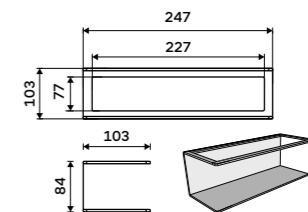

New from 1.7.2026

Shower shelf

Aluminium. Black matte. Mount by gluing.

4091-25-90