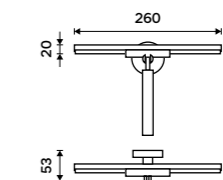

Shower squeegee
Black matt. With hook. Assembly by gluing, drilling.

UNC 13012-90