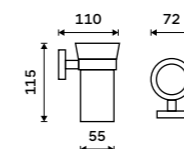

Toothbrush holder
Ceramic cup. Chrome.

UN 13058KU-26

Držák na kartáčky
Pohárek keramický. Chrom.