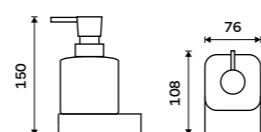

Dávkovač tekutého mýdla
Nádobka z matného skla. Pumpička mosaz.
Objem dávkovače 290 ml. Černá matná.

Soap dispenser
Satin glass container. Brass pump. Volume
290 ml. Black matte.

NKC 30031H-T-90

Dávkovač tekutého mýdla
Nádobka z matného skla. Pumpička mosaz.
Objem dávkovače 300 ml. Černá matná.

Soap dispenser
Satin glass container. Brass pump. Volume
300 ml. Black matte.

NKC 30031C-T-90

NÁHRADNÍ DÍLY / SPARE PARTS

Nádobka dávkovače
Matné sklo.
Dispenser container
Satin glass.

1029H

Nádobka dávkovače
Matné sklo.
Dispenser container
Satin glass.

1029C-Ki

Dávkovácí pumpička
Mosaz. Černá matná.
Pump
Brass. Black matte.

1028T-90

Dávkovácí pumpička
Mosaz. Černá matná.
Pump
Brass. Black matte.

1028T-90

Držák na kartáčky
Sklenka z matného skla. Černá matná.

Toothbrush holder
Glass made of satin glass. Black matte.

NKC 30058H-90

Držák na kartáčky
Sklenka z matného skla. Černá matná.

Toothbrush holder
Glass made of satin glass. Black matte.

NKC 30058C-90

Mýdlenka
Matné sklo. Černá matná.

Soap dish
Satin glass. Black matte.

NKC 30059C-90

NÁHRADNÍ DÍLY / SPARE PARTS

Sklenka
Matné sklo.
Glass
Satin glass.

1058H

Sklenka
Matné sklo.
Glass
Satin glass.

1058C-Ki

Mýdlenka
Matné sklo.
Soap dish
Satin glass.

1059C-Ki