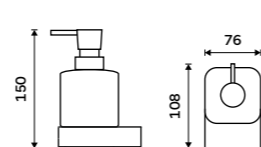

Držák na kartáčky
Sklenka z matného skla. Chrom.

Toothbrush holder
Glass made of satin glass. Chrome.

NK 30058H-26