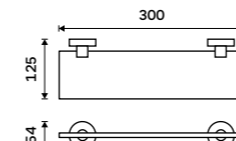

Police 300 mm
Matné sklo EXTRAWHITE 8 mm. Chrom.

Shelf 300 mm
EXTRAWHITE satin glass 8 mm. Chrome.

UN 13091B-30-26