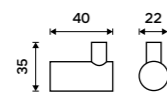

Trojítý otočný háček
Chrom.

Double hook
Chrome.

Swivel arm triple hook
Chrome.

BR 11053-26

BR 11054-26

BR 11099-3-26

Trojháček s jednoduchými háčky
Chrom.