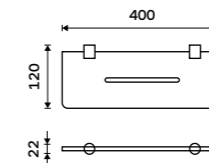

Shelf IXI 400 mm
Satin plexiglass, Chrome.

BR X440-26

Police IXI 500 mm
Plexiglass matný, Chrom.