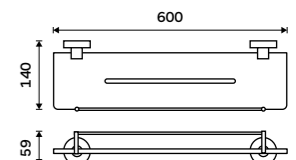

Shelf IXI with fence 600 mm
Satin plexiglass, Chrome.

UN X460-X-26