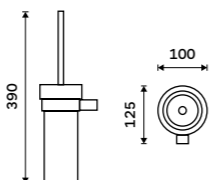

Toilet brush

Satin glass container. Matte black.

BRC 11094W-90