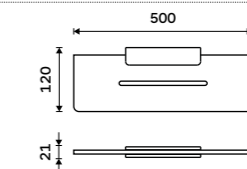

MA X430-26

Police IXI 400 mm
Plexiglass matný. Chrom.

Shelf IXI 400 mm
Satin plexiglass. Chrome.

MA X440-26

Police IXI 500 mm
Plexiglass matný. Chrom.

Shelf IXI 500 mm
Satin plexiglass. Chrome.

MA X450-26

Police IXI 600 mm
Plexiglass matný. Chrom.