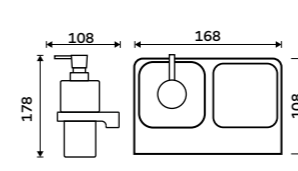

Dvojitý držák pohárku a dávkočače
Matné sklo. Chrom. Pumpa mosaz. Objem 290 ml.

Soap dispenser and toothbrush holder
Satin glass. Brass pump. Chrome. Volume 290 ml.

MA 2905831H-T-26