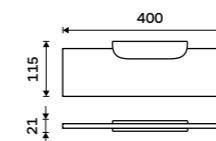

Police 400 mm
Matné sklo EXTRAWHITE 8 mm. Černá matná.

Shelf 400 mm
EXTRAWHITE satin glass 8 mm. Black matte.

NKC 30091B-40-90