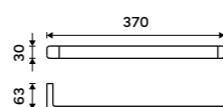

Towel holder 370 mm
Chrome.

MA 29097-26

Držák na ručníky 370 mm
Chrom.