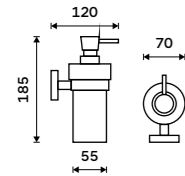

Soap dispenser

Satin glass. Brass pump. Volume 250 ml. Black matte.

UNC 13031W-T-90

Držák na kartáčky

Sklenka z matného skla. Černá matná.