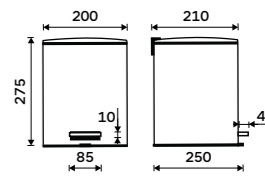

Koš odpadkový do koupelny
Tiché dovírání. Vyjímatelná nádobka 5 l.
Černá matná. Ocel.

Bathroom waste bin
Silent closing. Removable 5 l container.
Matte black. Steel.

KOS 9005-90