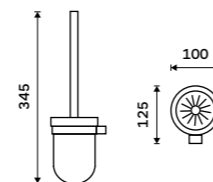

Toilet brush
Satin glass container. Chrome.

BR 11094WN-26

NÁHRADNÍ DÍLY / SPARE PARTS

1094PA

1094KU

1094W

1094WN

1178W-26

1178WN-26

1178W-26

1178WN-26

1178WN-2-62

1178WN-2-62

1178W-2-62

1178WN-2-62

1178Ki-3

1178WN-1-26

1178Ki-3

1178WN-1-26