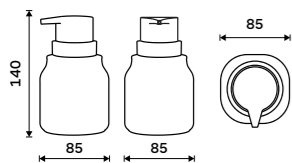

Novinka

Dávkovač tekutého mýdla

Nádobka keramická. Černý mat. Pumpička plast chrom. Objem 400 ml. Soft-touch povrch.

New

Soap dispenser

Ceramic container. Black matte. Plastic chrome pump. Volume 400 ml.

ENC 31-26-90