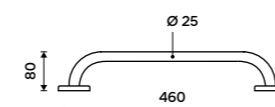

Grab bar 450 mm

Safety grab bar for bath or shower. Polished stainless steel 18/8.

BM 7235-18