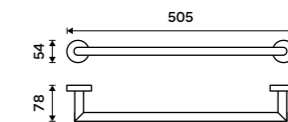

Novinka od 1.7.2026
Držák na ručníky 505 mm
Zlatá kartáčovaná.
New from 1.7.2026
Towel holder 505 mm
Brushed gold.

UNZ 13046A-Z