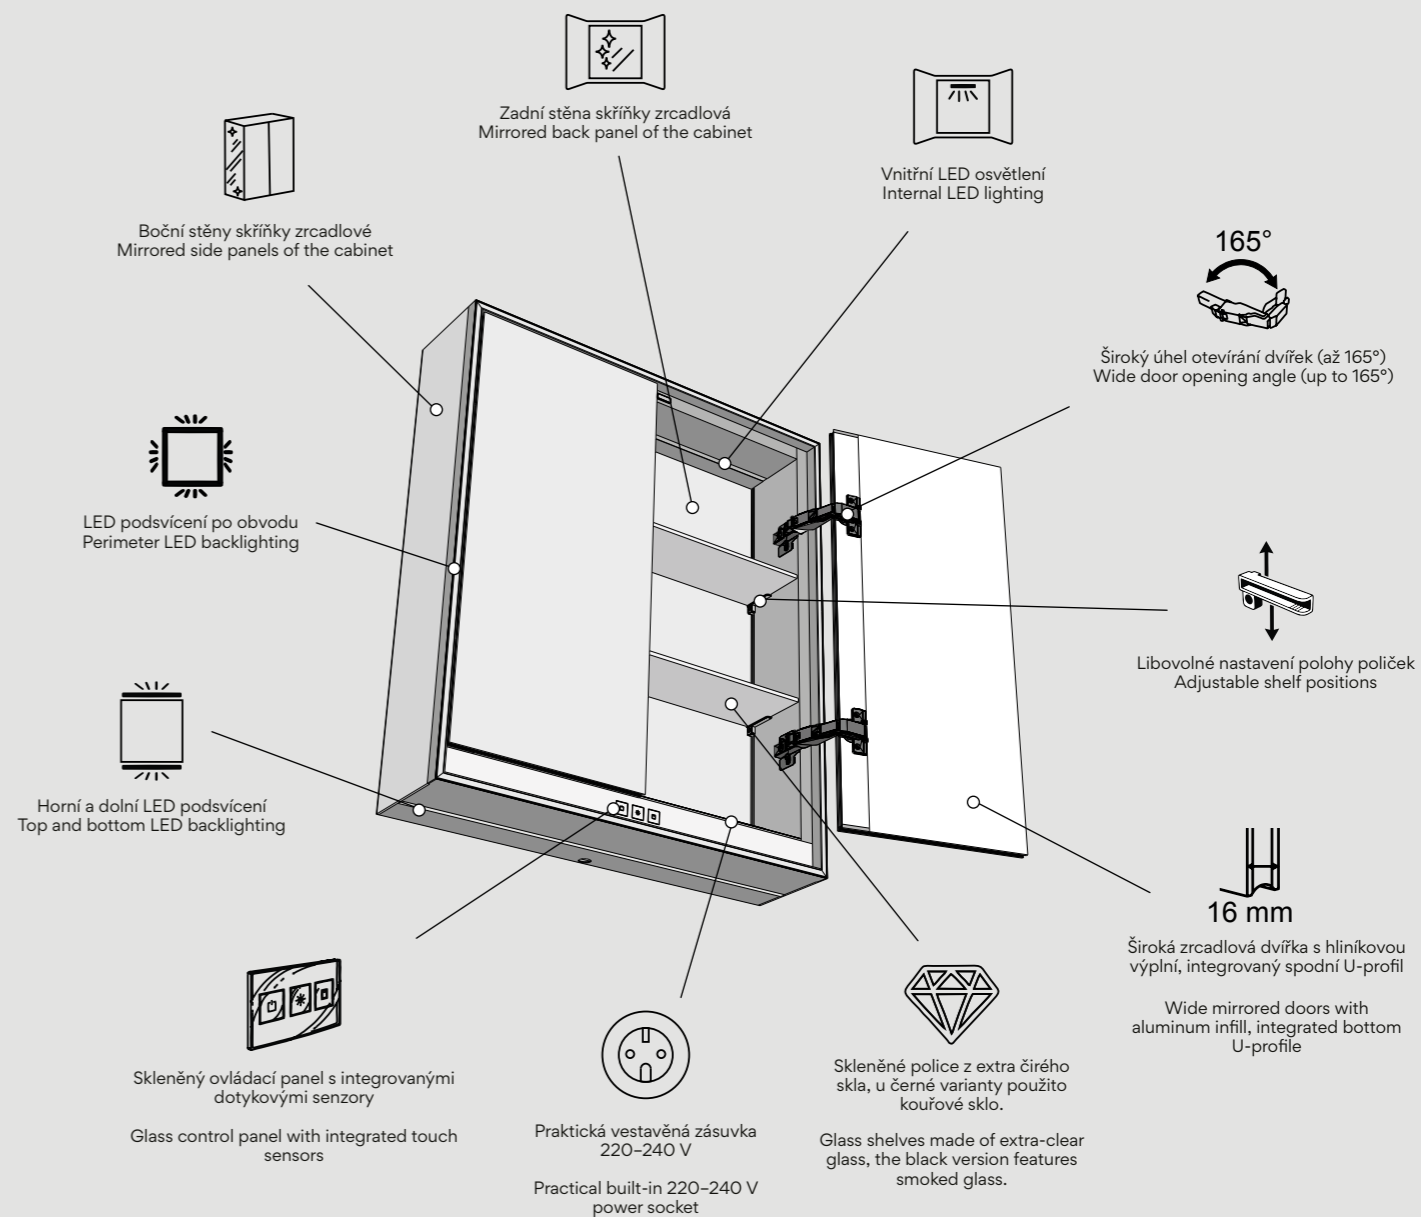

LED ZRCADLOVÉ SKŘÍŇKY A ZRCADLA
LED MIRROR CABINETS AND MIRRORS

Zrcadlové skříňe
Mirror cabinets

Where Light Meets Storage

CS

Více prostoru. Více světla. Více komfortu.
Zrcadlové skříňky nad umyvadlo představují praktické a zároveň designové výrazné řešení pro moderní koupelny. Nabízejí cenný úložný prostor pro každodenní potřeby, pomáhají udržet pořádek a zároveň ponechávají vše přehledně na dosah ruky. Díky své konstrukci efektivně využívají prostor nad umyvadlem a přispívají k celkové organizaci koupelny.

Paměť Memory

Paměťová funkce umožňuje uložení posledního nastavení. Díky tomu není nutné při každém zapnutí znovu nastavovat podsvícení zrcadlové skříně. Zajišťuje tak pohodlné a praktické používání.

The memory function allows the last setting to be saved. This means there is no need to readjust the mirror cabinet lighting every time it is switched on. It ensures convenient and practical use.

Připojení na vypínač Connection to the switch

Zrcadlovou skříňku je také možné připojit a zapínat nástěnným vypínačem stejně jako ostatní svítidla v místnosti. Barva a jas podsvícení se stále nastavuje dotykovými senzory.

The mirror cabinet can also be connected and switched on using a wall switch, just like the other lights in the room. The colour and brightness of the backlighting are still adjusted via touch sensor.