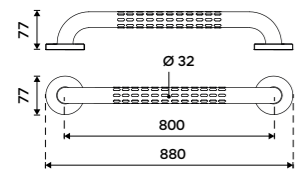

New

Straight grab bar 800 mm

Diameter 32 mm. Surface color black matt - material Stainless steel (18/8).

BMC 9080-90