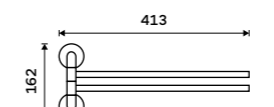

Držák na ručníky otočný 413 mm
Broušená nerez.

Držák na ručníky 655 mm
S hrazdou na ručník. Broušená nerez. Jen k navrtání.

Držák na ručníky dvojitý 655 mm
S hrazdou na ručník. Broušená nerez.

Swivel towel holder 413 mm
Brushed stainless steel.

Towel holder 655 mm
With a rail for towel. Brushed stainless steel.

Double towel holder 655 mm
With a rail for towel. Brushed stainless steel.

UNM 13096-10

UNM 13063-10

UNM 13061D-10