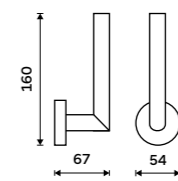

Novinka od 1.7.2026
Rezervní držák na toaletní papír
Zlatá kartáčovaná.
New from 1.7.2026
Spare toilet paper holder
Brushed gold.

UNZ 13055R-Z