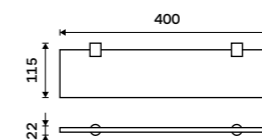

New

Shelf 400 mm

EXTRAWHITE satin glass 8 mm. Matte black.

BRC 11091B-40-90

Novinka

Police 500 mm

Matné sklo EXTRAWHITE 8 mm. Černá matná.