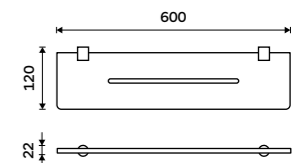

Novinka
Police IXI 600 mm
Plexiglass matný. Černá matná.

New
Shelf IXI 600 mm
Satin plexiglass. Matte black.

BRC X460-90