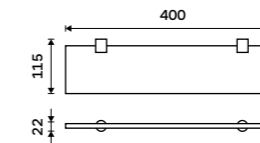

Police 400 mm
Matné sklo EXTRAWHITE 8 mm. Chrom.

Shelf 400 mm
EXTRAWHITE satin glass 8 mm. Chrome.

BR 11091B-40-26