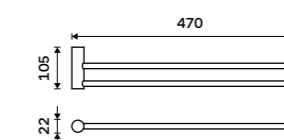

Držák na ručníky dvojitý 470 mm
Chrom.

Double towel holder 470 mm
Chrome.

BR 11046D-26

Novinka
Držák na ručníky, 63 cm
Chrom.

New
Towel holder, 63 cm
Chrome.

BR 11061-26

Držák na ručníky dvojitý 635 mm
Chrom.