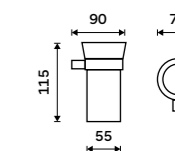

Držák na kartáčky
Pohárek keramický. Chrom.

Toothbrush holder
Ceramic cup. Chrome.

BR 11058KU-26