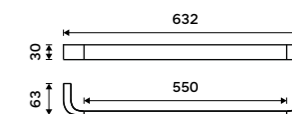

Towel holder 382 mm
Black matte.

NKC 30035-90

Držák na ručníky 482 mm
Černá matná.

Towel holder 482 mm
Black matte.

NKC 30046-90

Držák na ručníky 632 mm
Černá matná.

Towel holder 632 mm
Black matte.

NKC 30061-90