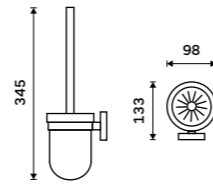

Novinka od 1.7.2026
Toaletní WC kartáč
Nádobka z matného skla. Zlatá kartáčovaná.
New from 1.7.2026
Toilet brush
Frosted glass container. Brushed gold.

UNZ 13094WN-Z

Novinka od 1.7.2026
Toaletní WC kartáč
Celokovový tubus. K zavěšení nebo na postavení. Výsuvná nádobka. Jen k navrtání. Zlatá kartáčovaná.
New from 1.7.2026
Toilet brush holder
All-metal tube. For hanging or standing. Pull-out container. For drilling only. Brushed gold.

UNZ 13094E-Z