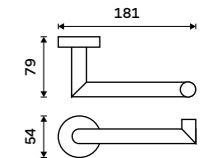

Toilet paper holder
Chrome.

UN 13055M-26