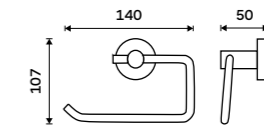

Novinka od 1.7.2026
Držák na toaletní papír
Zlatá kartáčovaná.
New from 1.7.2026
Toilet paper holder
Brushed gold.

UNZ 13055-Z