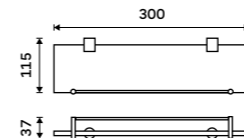

Shelf with rail 300 mm
EXTRAWHITE satin glass 8 mm. Chrome.

BR 11091BX-30-26

Police s ohrádkou 400 mm
Matné sklo EXTRAWHITE 8 mm. Chrom.