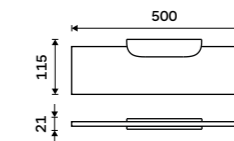

New from 1.7.2026

Shelf 500 mm

Frosted EXTRAWHITE glass 8 mm. Gold brushed.

NKZ 30091B-50-Z

Novinka od 1.7.2026

Police 600 mm

Matné sklo EXTRAWHITE 8 mm. Zlatá kartáčovaná.