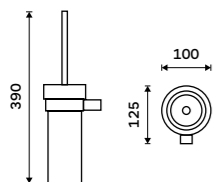

Toilet brush
Ceramic container. Chrome.

BR 11094K-26

Toaletní WC kartáč
Nádobka keramická. Chrom.