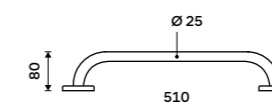

Grab bar 500 mm

Safety grab bar for bath or shower. Polished stainless steel 18/8.

BM 7335-18