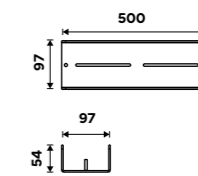

2091-H-50-90

Novinka

Police do koupelny k nalepení

Hliník. Černá matná. Montáž lepením.

New

Shower shelf

Aluminium. Black matte. Mount by gluing.

2091-J-50-90