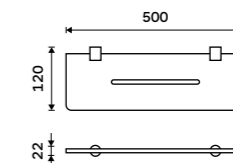

Novinka
Police IXI 500 mm
Plexiglass matný. Černá matná.

New
Shelf IXI 500 mm
Satin plexiglass. Matte black.

BRC X450-90