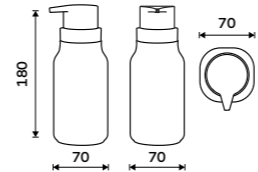

Novinka

Dávkovač tekutého mýdla

Nádobka keramická. Černý mat. Pumpička plast chrom. Objem 425 ml. Soft-touch povrch.

New

Soap dispenser

Ceramic container. Black matte. Plastic chrome pump. Volume 425 ml.

ENC 31X-26-90