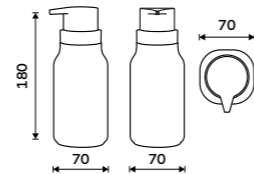

New

Soap dispenser

Ceramic container. White matte. Plastic chrome pump. Volume 425 ml.

ENB 31X-26-05

Novinka

Dávkovač tekutého mýdla

Nádobka keramická. Bílý mat. Pumpička plast černá. Objem 425 ml. Soft-touch povrch.