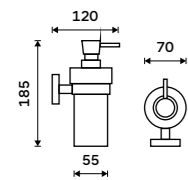

NÁHRADNÍ DÍLY / SPARE PARTS

Nádobka dávkovače
Keramická.

Dispenser container
Ceramic.

1029K-N

Nádobka dávkovače
Keramická.

Dispenser container
Ceramic.

1029KU

Dávkovácí pumpička
Mosaz.

Pump
Brass.

1028T-10

Dávkovácí pumpička
Mosaz.

Pump
Brass.

1028T-10