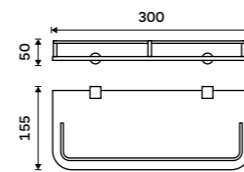

Shelf with rail 300 mm
Satin glass. Chrome.

BR 11091AX-30-26

Police s ohrádkou 400 mm
Matné sklo. Chrom.