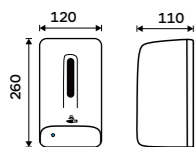

Objem 1000 ml. Plast ABS. Bílý. Montáž lepením, vrtáním.

Touchless sanitizer gel or soap dispenser
Volume 1000 ml. ABS plastic. White.

HPI 31S-M

Bezdotykový zásobník dezinfekčního roztoku

Objem 1000 ml. Plast ABS. Bílý. Montáž lepením, vrtáním.