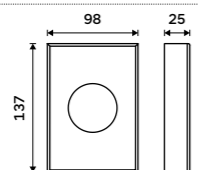

Zásobník hygienických sáčků
Plast ABS. Černá matná.

Hygiene bag holder
ABS plastic. Black matte.

UNC 9005P-90