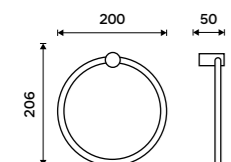

Ring towel holder 200 mm
Chrome.

BR 11060L-26

Držák na ručníky otočný 420 mm
Se třemi rameny. Chrom.