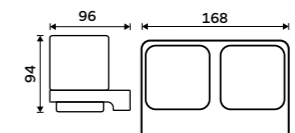

Double toothbrush holder

Ceramic. Black matte.

MAC 29058DK-90

Mýdlenka

Keramická. Černá matná.