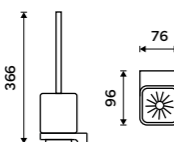

Toaletní WC kartáč
Nádobka keramická. Chrom.

Toilet brush
Ceramic container. Chrome.

MA 29094KN-HR-26