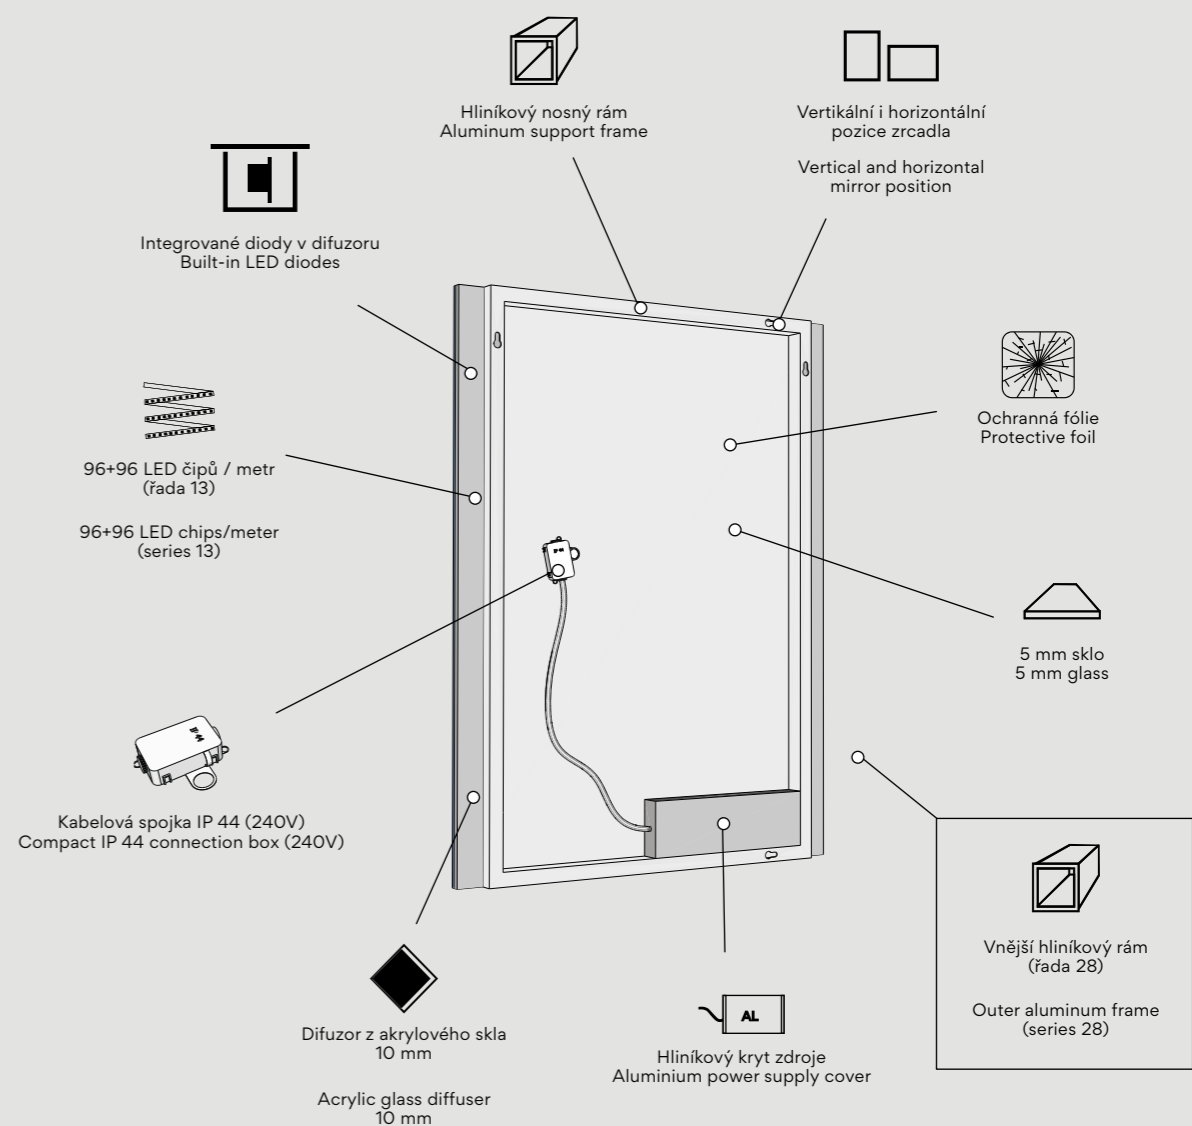

Zrcadla s ochranou IP 44 jsou vhodná i do vlhkých prostor, jako jsou koupelny. IP 44 poskytuje ochranu proti stříkající vodě, avšak ani s touto ochranou nemůže být zrcadlo v koupelně umístěno kdekoli. Doporučujeme řídit se návodem a umístit zrcadlo do vhodných zón v dobře větratelné místnosti.

Mirrors with IP 44 protection are also suitable for wet areas such as bathrooms. IP 44 provides protection against splashing water, but even with this protection the mirror cannot be placed anywhere in the bathroom. We recommend following the instructions and placing the mirror in suitable zones in a well-ventilated room.

Rám a kryt z ušlechtilého hliníku spojuje nízkou hmotnost s mimořádnou pevností a přirozenou odolností vůči korozi i plísním. Tento materiál je ideální volbou do vlhkého koupelnového prostředí, kde zajišťuje nekompromisní životnost a stálý vzhled.

The frame and cover, made of high-grade aluminum, combines lightweight design with extraordinary strength and natural resistance to corrosion and mold. This material is the ideal choice for humid bathroom environments, ensuring uncompromising durability and a lasting appearance.

50 000 h

Zrcadla jsou vybavena kvalitními LED čipy, které zajišťují rovnoměrné a energeticky úsporné osvětlení. Životnost LED zdrojů dosahuje až 50 000 hodin.

The mirrors are equipped with high-quality LED chips that ensure uniform and energy-efficient lighting. The service life of the LED light sources reaches up to 50,000 hours.

CRI 90

LED osvětlení s indexem podání barev CRI ≥ 90 zajišťuje věrné a přirozené zobrazení barev. Díky vysoké hodnotě CRI jsou odstíny pokožky i barevné detaily zobrazeny přesně a bez zkreslení.

LED lighting with a colour rendering index of CRI ≥ 90 ensures accurate and natural colour reproduction. Thanks to the high CRI value, skin tones and colour details are displayed precisely and without distortion.