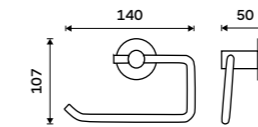

Toilet paper holder
Chrome.

UN 13055-26

Držák na toaletní papír
Chrom.