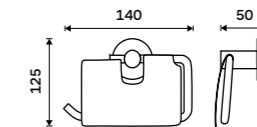

Toilet paper holder
Chrome.

UN 13055B-26

Držák na toaletní papír
Chrom.