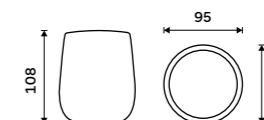

Toothbrush cup

Ceramic cup. Dark gray matte.

TA 3158-08

Set dávkovač, pohárek a WC kartáč

Nádoby keramické. Tmavě šedý mat.
Pumpička plast. Rukojeť kartáče nerez
ocel. Soft-touch povrch.

Set dispenser, cup, toilet brush

Ceramic containers. Dark gray matte. Plas-
tic pump. Stainless steel brush handle.

TA SET-08

NÁHRADNÍ DÍLY / SPARE PARTS

Nádobka WC kartáče

Keramická.

Toilet brush container

Ceramic.

1094TA-04

Nádobka dávkovače

Keramická.

Dispenser container

Ceramic.

1029TA-04

Náhradní WC kartáč

Rukojeť nerez ocel.

Toilet brush

Stainless steel handle.

1178TA-04

Dávkovací pumpička

Plastová, světle šedá matná.

Pump

Plastic light gray matte.

1028TA-04

Štětiny WC kartáče

Plast.

Toilet brush bristles

Plastic.

1178TA-2-62

Rukojeť WC kartáče

Nerez ocel.

Toilet brush handle

Stainless steel.

1178TA-R-04

NÁHRADNÍ DÍLY / SPARE PARTS

Nádobka WC kartáče

Keramická.

Toilet brush container

Ceramic.

1094TA-08

Nádobka dávkovače

Keramická.

Dispenser container

Ceramic.

1029TA-08

Náhradní WC kartáč

Rukojeť nerez ocel.

Toilet brush

Stainless steel handle.

1178TA-08

Dávkovací pumpička

Plastová, tmavě šedá matná.

Pump

Plastic dark gray matte.

1028TA-08

Štětiny WC kartáče

Plast.

Toilet brush bristles

Plastic.

1178TA-2-62

Rukojeť WC kartáče

Nerez ocel.

Toilet brush handle

Stainless steel.

1178TA-R-08