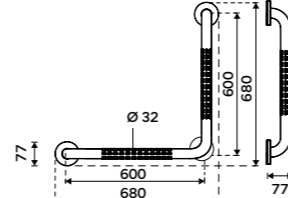

Angled grab bar 600 mm

Folded. Diameter 32 mm. Brushed surface - matt. Stainless steel (18/8).

BML 906060-10