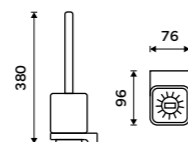

Toaletní WC kartáč
Nádobka z matného skla. Černá matná.

Toilet brush
Satin glass container. Black matte.

MAC 29094CN-90