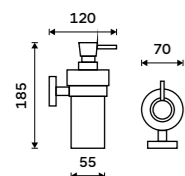

Novinka od 1.7.2026

Držák na kartáčky

Sklenka z matného skla. Zlatá kartáčovaná.