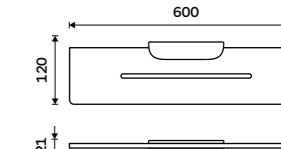

Police černá IXI 200 mm
Plexiglass matný. Černá matná.

Police IXI 300 mm
Plexiglass matný. Černá matná.

Police IXI 400 mm
Plexiglass matný. Černá matná.

Police IXI 500 mm
Plexiglass matný. Černá matná.

Police IXI 300 mm
Plexiglass matný. Černá matná.

Police IXI 400 mm
Plexiglass matný. Černá matná.

Police IXI 500 mm
Plexiglass matný. Černá matná.

Police IXI 600 mm
Plexiglass matný. Černá matná.

Black shelf IXI 200 mm
Satin plexiglass. Black matte.

Shelf IXI 300 mm
Satin plexiglass. Black matte.

Shelf IXI 400 mm
Satin plexiglass. Black matte.

Shelf IXI 500 mm
Satin plexiglass. Black matte.

Shelf IXI 300 mm
Satin plexiglass. Black matte.

Shelf IXI 400 mm
Satin plexiglass. Black matte.

Shelf IXI 500 mm
Satin plexiglass. Black matte.

Shelf IXI 600 mm
Satin plexiglass. Black matte.

NKC X320-C-90

NKC X330-C-90

NKC X340-C-90

NKC X350-C-90

NKC X430-90

NKC X440-90

NKC X450-90

NKC X460-90