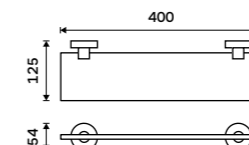

Shelf 400 mm

EXTRAWHITE satin glass 8 mm. Black matte.

UNC 13091B-40-90

Police 500 mm

Matné sklo EXTRAWHITE 8 mm. Černá matná.