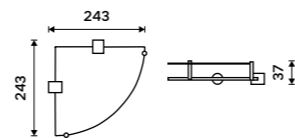

NÁHRADNÍ DÍLY / SPARE PARTS

Sklo police rohové
EXTRAWHITE 8 mm.

Corner shelf glass
EXTRAWHITE 8 mm.

1091RB

Ohrádka rohová
Skla do 8 mm. Černá matná.

Corner rail for shelf
Glass up to 8 mm. Black.

UNC 1001SR-90