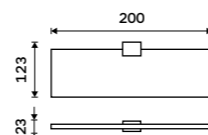

Police 200 mm
Matné sklo EXTRAWHITE 8 mm. Chrom.

Shelf 200 mm
EXTRAWHITE satin glass 8 mm. Chrome.

Ki 14091B-1U-20-26

Police 300 mm
Matné sklo EXTRAWHITE 8 mm. Chrom.

Shelf 300 mm
EXTRAWHITE satin glass 8 mm. Chrome.

Ki 14091B-30-26