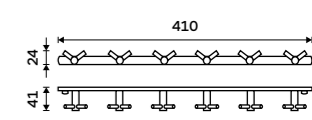

Rail with six double hooks
Chrome.

BR 11106-26

BR 11108-26

BR 11112-26

Držák na ručníky otočný 420 mm
Se dvěma rameny. Chrom.

Swivel towel holder 420 mm
With two arms. Chrome.

BR 11096-26

Držák na ručníky kruhový 200 mm
Chrom.