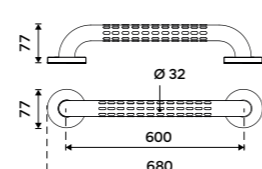

New

Straight grab bar 600 mm

Diameter 32 mm. Surface color black matt - material Stainless steel (18/8).

BMC 9060-90