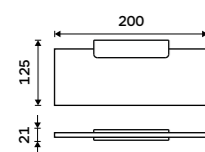

Police černá IXI 200 mm
Plexiglass matný. Černá matná.

Police IXI 300 mm
Plexiglass matný. Černá matná.

Police IXI 400 mm
Plexiglass matný. Černá matná.

Police IXI 500 mm
Plexiglass matný. Černá matná.

Police IXI 300 mm
Plexiglass matný. Černá matná.

Police IXI 400 mm
Plexiglass matný. Černá matná.

Police IXI 500 mm
Plexiglass matný. Černá matná.

Police IXI 600 mm
Plexiglass matný. Černá matná.

Black shelf IXI 200 mm
Satin plexiglass. Black matte.

Shelf IXI 300 mm
Satin plexiglass. Black matte.

Shelf IXI 400 mm
Satin plexiglass. Black matte.

Shelf IXI 500 mm
Satin plexiglass. Black matte.

Shelf IXI 300 mm
Satin plexiglass. Black matte.

Shelf IXI 400 mm
Satin plexiglass. Black matte.

Shelf IXI 500 mm
Satin plexiglass. Black matte.

Shelf IXI 600 mm
Satin plexiglass. Black matte.

MAC X320-C-90

MAC X330-C-90

MAC X340-C-90

MAC X350-C-90

MAC X430-90

MAC X440-90

MAC X450-90

MAC X460-90