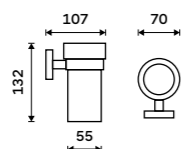

New from 1.7.2026

Toothbrush holder

Frosted glass. Brushed gold.

UNZ 13058W-Z

Novinka od 1.7.2026

Mýdlenka

Matné sklo. Zlatá kartáčovaná.