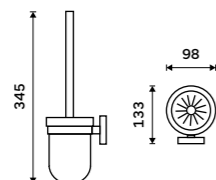

Toilet brush holder
Satin glass container. Brushed stainless steel.

UNM 13094WN-10