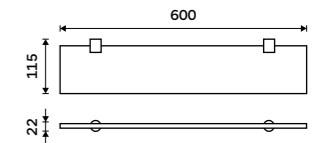

Police 600 mm
Matné sklo EXTRAWHITE 8 mm. Chrom.

Shelf 600 mm
EXTRAWHITE satin glass 8 mm. Chrome.

BR 11091B-60-26