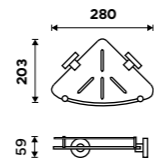

Rohová police černá IXI s ohrádkou
Plexiglass matný. Černá matná.

Corner black shelf IXI with rail
Satin plexiglass. Black matte.

UNC X208-X-90