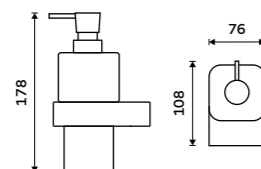

Dávkovač tekutého mýdla
Nádobka z matného skla. Pumpička plast.
Objem dávkovače 300 ml. Chrom.

Soap dispenser
Satin glass container. Plastic pump. Volume 300 ml. Chrome.

NK 30031C-26