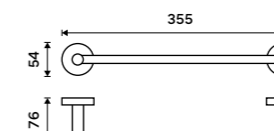

Držák na ručníky 355 mm
Broušená nerez.

Držák na ručníky 505 mm
Broušená nerez.

Držák na ručníky 655 mm
Broušená nerez.

Towel holder 355 mm
Brushed stainless steel.

Towel holder 505 mm
Brushed stainless steel.

Towel holder 655 mm
Brushed stainless steel.

UNM 13035-10

UNM 13046-10

UNM 13061-10