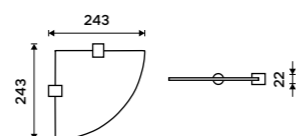

New

Corner shelf

EXTRAWHITE satin glass 8 mm. Matte black.

BRC 11091RB-90

Novinka

Police 200 mm

Matné sklo EXTRAWHITE 8 mm. Černá matná.