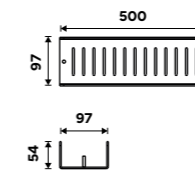

2091-H-50-90

Novinka

Police do koupelny k nalepení

Hliník. Černá matná. Montáž lepením.

New

Shower shelf

Aluminium. Black matte. Mount by gluing.

2091-J-50-90