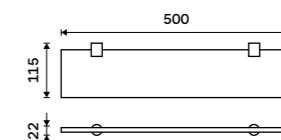

New

Shelf 500 mm

EXTRAWHITE satin glass 8 mm. Matte black.

BRC 11091B-50-90

Novinka

Police 600 mm

Matné sklo EXTRAWHITE 8 mm. Černá matná.