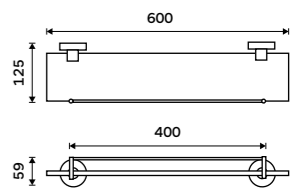

Police s ohrádkou 600 mm
Matné sklo EXTRAWHITE 8 mm. Černá matná.

Shelf with rail 600 mm
EXTRAWHITE satin glass 8 mm. Black matte.

UNC 13091BX-60-90