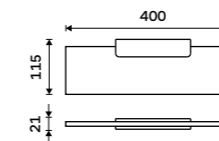

Police 400 mm
Matné sklo EXTRAWHITE 8 mm. Černá matná.

Shelf 400 mm
EXTRAWHITE satin glass 8 mm. Black matte.

MAC 29091B-40-90

Police 500 mm
Matné sklo EXTRAWHITE 8 mm. Černá matná.

Shelf 500 mm
EXTRAWHITE satin glass 8 mm. Black matte.

MAC 29091B-50-90