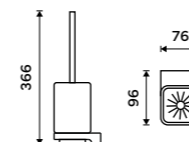

Toaletní WC kartáč
Nádobka z matného skla. Černá matná.

Toilet brush
Satin glass container. Black matte.

MAC 29094CN-HR-90