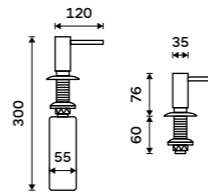

Design to Fit Your Everyday Use 4031

CS
Vestavěné dávkovače pomáhají udržet pracovní plochu čistou a přehlednou, kde má každý prvek své místo. Díky integraci přímo do desky zůstává povrch volný a snadno udržovatelný, což zpřijemňuje každodenní používání u dřezu i umyvadla. Jednoduché ovládání umožňuje pohodlné dávkování jednou rukou, což oceníte zejména při mytí nádobí nebo rukou. Dávkovač je vhodný pro saponát, tekuté mýdlo i dezinfekční gel, a stává se tak praktickým doplňkem pro každodenní použití. Čisté linie a nenápadné provedení umožňují snadné sladění s bateriemi, dřezy i dalším vybavením a přispívají k celkově upravenému vzhledu prostoru.

EN
Built-in dispensers help keep the countertop clean and organized, where every element has its place. By integrating the dispenser directly into the worktop, the surface remains clear and easy to maintain, making everyday use at the sink or washbasin more comfortable. Simple operation allows convenient dispensing with one hand, which is especially useful when washing dishes or hands. The dispenser is suitable for dish soap, liquid soap, and hand sanitizer, making it a practical addition for everyday use. Clean lines and a discreet design allow easy matching with taps, sinks, and other fittings, contributing to a tidy and well-balanced appearance of the space.

Dávkovač saponátu, mýdla a dez. gelu
Hlava pumpy pr. 35 mm. Mosaz. Chrom.
Plnění 350 ml nádoby shora vyjmutím pumpy.

Dávkovač saponátu, mýdla a dez. gelu
Hlava pumpy pr. 35 mm. Mosaz. Chrom.
Součástí nádobka 350 ml + hadička pro externí nádobu.

Dávkovač saponátu, mýdla a dez. gelu
Hlava pumpy pr. 35 mm. Mosaz. Černá matná. Plnění 350 ml nádoby shora vyjmutím pumpy.