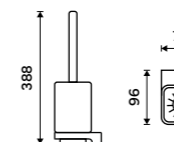

Držák na toaletní papír
Chrom.