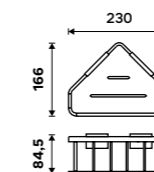

Polička k vaně a do sprchového koutu
EASYCLEAN snadné sundávání a čištění. Nerez ocel 18/8. Černá matná. Montáž lepením, vrtáním.

Shelf for bathtub and shower enclosure
EASYCLEAN easy removal and cleaning. Stainless steel 18/8. Black matt. Assembly by gluing, drilling.

Ki-14003-B-90