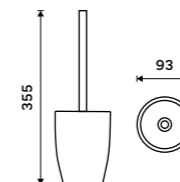

Dávkovač tekutého mýdla
Polyresin. Pumpička plastová - chrom.
Objem 280 ml. Bílá matná.

Soap dispenser
Polyresin. Plastic pump - chrome. Volume
280 ml. White matte.

AV 15031-05