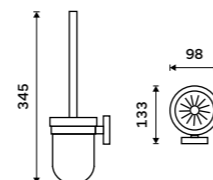

Toilet brush holder
Satin glass container. Black matte.

UNC 13094W-90

Toaletní WC kartáč
Nádobka z matného skla. Černá matná.

Toilet brush
Satin glass container. Black matte.

UNC 13094WN-90

Toaletní WC kartáč
Celokovový. K zavěšení nebo na postavení. Výsuvná nádobka. Černá matná. Jen k navrtání.