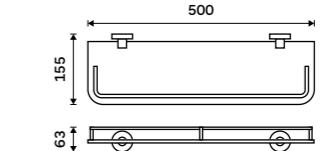

Shelf with rail 500 mm
Satin glass. Chrome.

UN 13091AX-50-26

1091AX-50-26