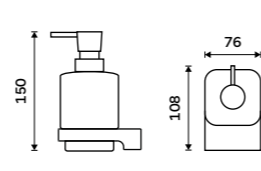

Dávkoč tekutého mýdla
Nádobka z matného skla. Pumpička mosaz.
Objem dávkočače 300 ml. Chrom.

Soap dispenser
Satin glass container. Brass pump. Volume 300 ml. Chrome.

MA 29031C-T-26