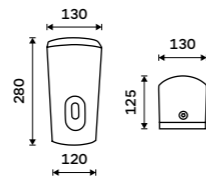

Touchless hand sanitizer dispenser
Volume 1000 ml. ABS plastic. Silver metallic.

HP 9531S-DR-04

Bezdotykový zásobník dezinfekčního gelu nebo mýdla
Objem 1000 ml. Plast ABS. Stříbrná metalická.

Touchless sanitizer gel or soap dispenser
Volume 1000 ml. ABS plastic. Silver metallic.