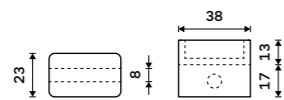

Sole shelf holders

For glass up to 8 mm thick. Black matte.

Ki-14091BS-90

Police rohová

Matné sklo EXTRAWHITE 8 mm. Černá matná.