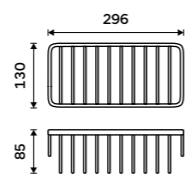

Wire shelf

Shelf for bath or shower. High gloss.

BO 313N-26