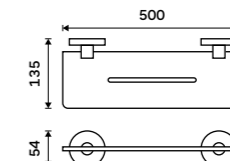

Shelf IXI 500 mm
Satin plexiglass, Chrome.

UN X450-26

Police IXI 600 mm
Plexiglass matný, Chrom.