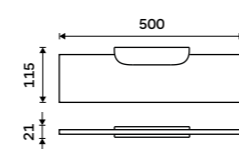

Police černá IXI 200 mm
Plexiglass matný. Černá matná.

Police IXI 300 mm
Plexiglass matný. Černá matná.

Police IXI 400 mm
Plexiglass matný. Černá matná.

Police IXI 500 mm
Plexiglass matný. Černá matná.

Police IXI 300 mm
Plexiglass matný. Černá matná.

Police IXI 400 mm
Plexiglass matný. Černá matná.

Police IXI 500 mm
Plexiglass matný. Černá matná.

Police IXI 600 mm
Plexiglass matný. Černá matná.

Black shelf IXI 200 mm
Satin plexiglass. Black matte.

Shelf IXI 300 mm
Satin plexiglass. Black matte.

Shelf IXI 400 mm
Satin plexiglass. Black matte.

Shelf IXI 500 mm
Satin plexiglass. Black matte.

Shelf IXI 300 mm
Satin plexiglass. Black matte.

Shelf IXI 400 mm
Satin plexiglass. Black matte.

Shelf IXI 500 mm
Satin plexiglass. Black matte.

Shelf IXI 600 mm
Satin plexiglass. Black matte.

NKC X320-C-90

NKC X330-C-90

NKC X340-C-90

NKC X350-C-90

NKC X430-90

NKC X440-90

NKC X450-90

NKC X460-90