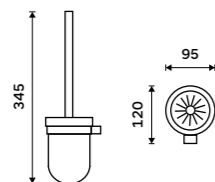

Toilet brush
Ceramic container. Chrome.

BR 11094KU-26

Toaletní WC kartáč
Nádobka z matného skla. Chrom.