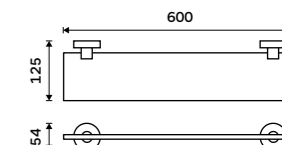

Shelf 600 mm

EXTRAWHITE satin glass 8 mm. Black matte.

UNC 13091B-60-90

NÁHRADNÍ DÍLY / SPARE PARTS

Sklo police rohové
EXTRAWHITE 8 mm.
Corner shelf glass
EXTRAWHITE 8 mm.

1091RB

Sklo police 200 mm
EXTRAWHITE 8 mm.
Shelf glass 200 mm
EXTRAWHITE 8 mm.

1091B-20

Sklo police 300 mm
EXTRAWHITE 8 mm.
Shelf glass 300 mm
EXTRAWHITE 8 mm.

1091B-30

Sklo police 400 mm
EXTRAWHITE 8 mm.
Shelf glass 400 mm
EXTRAWHITE 8 mm.

1091B-40

Sklo police 500 mm
EXTRAWHITE 8 mm.
Shelf glass 500 mm
EXTRAWHITE 8 mm.

1091B-50

Sklo police 600 mm
EXTRAWHITE 8 mm.
Shelf glass 600 mm
EXTRAWHITE 8 mm.

1091B-60

NÁHRADNÍ DÍLY / SPARE PARTS