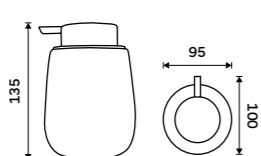

Pohárek na kartáčky
Pohárek keramický. Bílý mat. Soft-touch povrch.

Toothbrush cup
Ceramic cup. White matte.

TA 3158-05