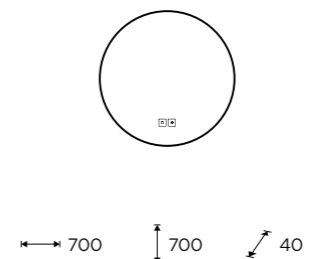

Novinka
LED Zrcadlo pr. 700
Zadní podsvícení; dotyk. senzory + připojení i na vypínač; životnost LED až 50000 h; 96+96 čipů/m; příkon: 20 W; 3200 lm; rám černý.

New
LED Mirror 700 mm
Backlight; touch sensors + connection to the switch; LED lifespan up to 50k h; 96+96 chips/m; output: 20 W; 3200 lm; black frame.

ZPC 61001RVX-90