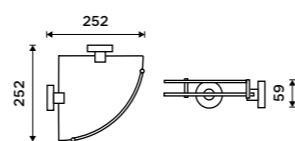

Corner shelf with rail

EXTRAWHITE satin glass 8 mm. Chrome.

UN 13091RBX-26

Police s ohrádkou 300 mm

Matné sklo EXTRAWHITE 8 mm. Chrom.