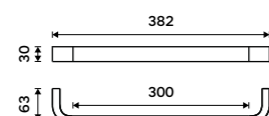

Novinka od 1.7.2026
Držák na ručníky 382 mm
Zlatá kartáčovaná.
New from 1.7.2026
Towel holder 382 mm
Brushed gold.

NKZ 30035-Z