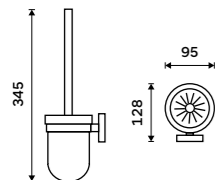

Toilet brush holder
Ceramic container. Brushed stainless steel.

UNM 13094KU-10