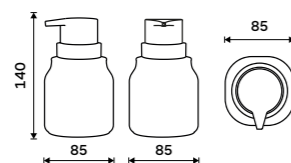

New

Soap dispenser

Ceramic container. White matte. Plastic black pump. Volume 400 ml.

ENB 31-90-05

Novinka

Dávkovač tekutého mýdla

Nádobka keramická. Bílý mat. Pumpička plast zlatá. Objem 400 ml. Soft-touch povrch.