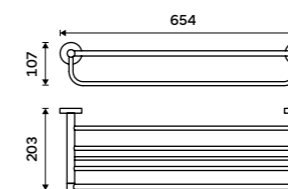

Towel shelf 655 mm
With a rail for towel. Black matte.

UNC 13063-90

Držák na ručníky 505 mm
Černá matná.