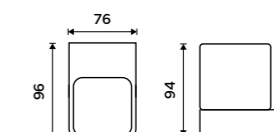

Toothbrush holder
Glass made of satin glass. Black matte.

NKC 30058H-90

Držák na kartáčky
Sklenka z matného skla. Černá matná.

Toothbrush holder
Glass made of satin glass. Black matte.

NKC 30058C-90

Mýdlenka
Matné sklo. Černá matná.