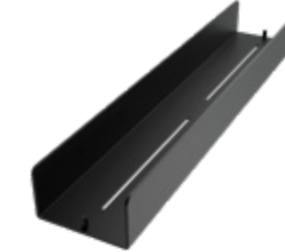

Novinka

Police do koupelny k nalepení

Hliník. Černá matná. Montáž lepením.

New

Shower shelf

Aluminium. Black matte. Mount by gluing.

2091-H-50-90