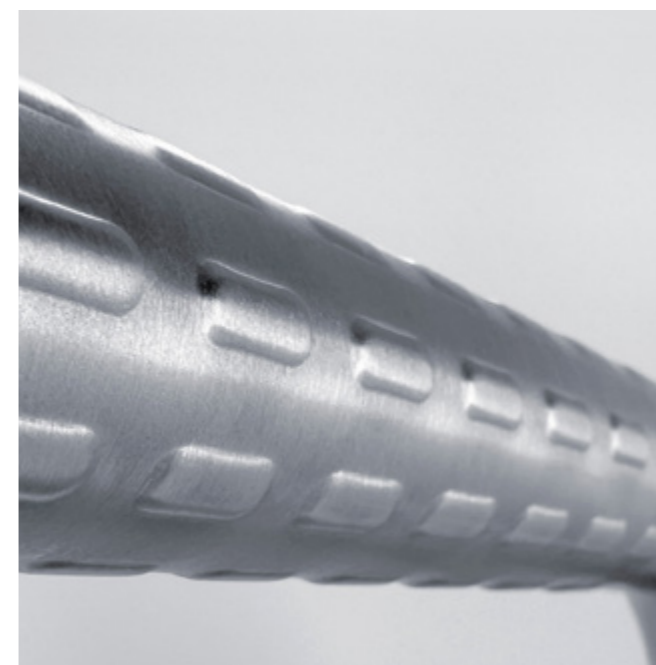

Diameter 32 mm. Brushed surface - matt. Stainless steel (18/8).

BM 9050-10

Madlo rovné 600 mm

Průměr 32 mm. Povrch kartáčovaný - mat. Nerezová ocel 18/8.

Straight grab bar 600 mm

Diameter 32 mm. Brushed surface - matt. Stainless steel (18/8).

BM 9060-10

Pevné podpěrné madlo 600 mm

Tvaru U. Průměr 32 mm. Povrch kartáčovaný - mat. Nerezová ocel 18/8.

Solid support grab bar 600 mm

U shape. Diameter 32 mm. Brushed surface - matt. Stainless steel (18/8).

BMU 9060-10

Pevné podpěrné madlo 800 mm

Tvaru U. Průměr 32 mm. Povrch kartáčovaný - mat. Nerezová ocel 18/8.

Solid support grab bar 800 mm

U shape. Diameter 32 mm. Brushed surface - matt. Stainless steel (18/8).

BMU 9080-10

Pevné podpěrné madlo 900 mm

Tvaru U. Průměr 32 mm. Povrch kartáčovaný - mat. Nerezová ocel 18/8.

Solid support grab bar 900 mm

U shape. Diameter 32 mm. Brushed surface - matt. Stainless steel (18/8).

BMU 9090-10

Madlo rovné 800 mm

Průměr 32 mm. Povrch kartáčovaný - mat. Nerezová ocel 18/8.

Straight grab bar 800 mm

Diameter 32 mm. Brushed surface - matt. Stainless steel (18/8).

BM 9080-10

Madlo rovné 900 mm

Průměr 32 mm. Povrch kartáčovaný - mat. Nerezová ocel 18/8.

Straight grab bar 900 mm

Diameter 32 mm. Brushed surface - matt. Stainless steel (18/8).

BM 9090-10

Lomené madlo 600 mm

Skládané. Průměr 32 mm. Povrch kartáčovaný - mat. Nerezová ocel 18/8.

Angled grab bar 600 mm

Folded. Diameter 32 mm. Brushed surface - matt. Stainless steel (18/8).

BML 906060-10

Sklopné podpěrné madlo 600 mm

Tvaru U. Průměr 32 mm. Povrch kartáčovaný - mat. Nerezová ocel 18/8.

Folding support grab bar 600 mm

U shape. Diameter 32 mm. Brushed surface - matt. Stainless steel (18/8).

BMS 9060-10

Sklopné podpěrné madlo 800 mm

Tvaru U. Průměr 32 mm. Povrch kartáčovaný - mat. Nerezová ocel 18/8.

Folding support grab bar 800 mm

U shape. Diameter 32 mm. Brushed surface - matt. Stainless steel (18/8).

BMS 9080-10