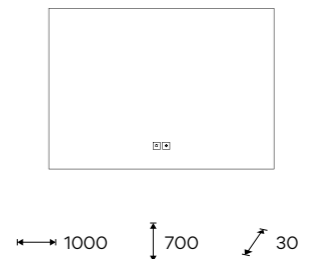

Novinka
LED Zrcadlo 1000 x 700
Zadní podsvícení; dotyk. senzory + připojení i na vypínač; životnost LED až 50000 h; 96+96 čipů/m; příkon: 31 W; 4960 lm
New
LED Mirror 1000 x 700
Backlight; touch sensors + connection to the switch; LED lifespan up to 50k h; 96+96 chips/m; output: 31 W; 4960 lm
ZP 53004VX