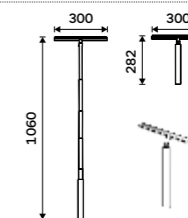

Novinka

Teleskopická sprchová stěrka

Hliník, kov, povrch silikonový. S háčkem na sprchový kout. Bílá.

New

Telescopic shower squeegee

Aluminum, metal, silicone surface. With shower hook. White.

UN 4012-TH-05