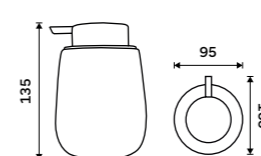

Pohárek na kartáčky
Pohárek keramický. Černý mat. Soft-touch povrch.

Toothbrush cup
Ceramic cup. Black matte.

TA 3158-90