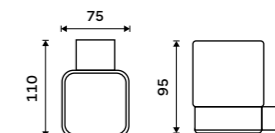

Držák na kartáčky
Pohárek keramický. Chrom.

Toothbrush holder
Ceramic cup. Chrome.

Ki 14058K-26