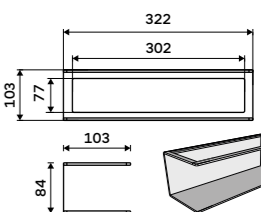

New from 1.7.2026

Shower shelf

Aluminium. Black matte. Mount by gluing.

4091-32-90