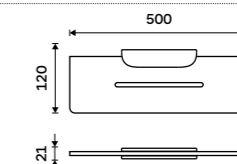

NK X430-26

Police IXI 400 mm
Plexiglass matný. Chrom.

Shelf IXI 400 mm
Satin plexiglass. Chrome.

NK X440-26

Police IXI 500 mm
Plexiglass matný. Chrom.

Shelf IXI 500 mm
Satin plexiglass. Chrome.

NK X450-26

Police IXI 600 mm
Plexiglass matný. Chrom.