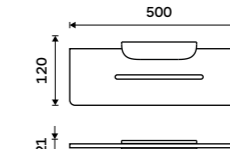

Police černá IXI 200 mm
Plexiglass matný. Černá matná.

Police IXI 300 mm
Plexiglass matný. Černá matná.

Police IXI 400 mm
Plexiglass matný. Černá matná.

Police IXI 500 mm
Plexiglass matný. Černá matná.

Police IXI 300 mm
Plexiglass matný. Černá matná.

Police IXI 400 mm
Plexiglass matný. Černá matná.

Police IXI 500 mm
Plexiglass matný. Černá matná.

Police IXI 600 mm
Plexiglass matný. Černá matná.

Black shelf IXI 200 mm
Satin plexiglass. Black matte.

Shelf IXI 300 mm
Satin plexiglass. Black matte.

Shelf IXI 400 mm
Satin plexiglass. Black matte.

Shelf IXI 500 mm
Satin plexiglass. Black matte.

Shelf IXI 300 mm
Satin plexiglass. Black matte.

Shelf IXI 400 mm
Satin plexiglass. Black matte.

Shelf IXI 500 mm
Satin plexiglass. Black matte.

Shelf IXI 600 mm
Satin plexiglass. Black matte.

NKC X320-C-90

NKC X330-C-90

NKC X340-C-90

NKC X350-C-90

NKC X430-90

NKC X440-90

NKC X450-90

NKC X460-90