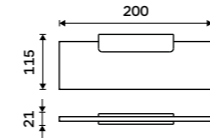

Police 200 mm
Matné sklo EXTRAWHITE 8 mm. Chrom.

Shelf 200 mm
EXTRAWHITE satin glass 8 mm. Chrome.

MA 29091B-20-26