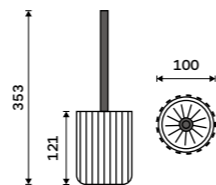

Novinka
Toaletní WC kartáč
Akáciové dřevo. WC kartáč černý.
New
Toilet brush
Acacia wood, plastic, metal

AK 94

Novinka
Dávkovač tekutého mýdla
Akáciové dřevo. Pumpička černý matný plast. Objem 150 ml.
New
Soap dispenser
Acacia wood, plastic