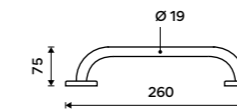

Grab bar 260 mm

Safety grab bar for bath or shower. Polished stainless steel 18/8.

BM 3035M-18