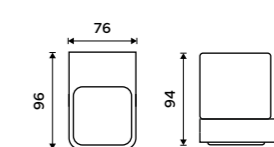

Mýdlenka
Matné sklo. Chrom.

Soap dish
Satin glass. Chrome.

NK 30059C-26