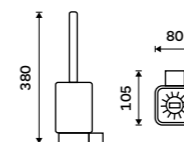

Držák na toaletní papír
Chrom.