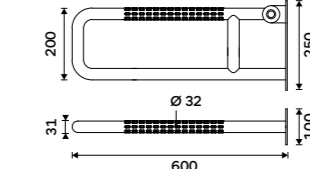

New

Folding support grab bar 600 mm

U shape. Diameter 32 mm. Surface color black matt - material Stainless steel (18/8).

BMSC 9060-90