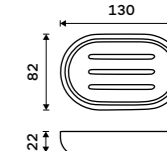

Soap dish
Polyresin, bamboo. Sand beige.

KO 24059-86

NÁHRADNÍ DÍLY / SPARE PARTS

KO 24031-K

KO 24051-V

KO 24057-P

KO 24059-S

1028KO-26