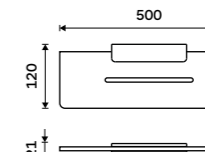

Police černá IXI 200 mm
Plexiglass matný. Černá matná.

Police IXI 300 mm
Plexiglass matný. Černá matná.

Police IXI 400 mm
Plexiglass matný. Černá matná.

Police IXI 500 mm
Plexiglass matný. Černá matná.

Police IXI 300 mm
Plexiglass matný. Černá matná.

Police IXI 400 mm
Plexiglass matný. Černá matná.

Police IXI 500 mm
Plexiglass matný. Černá matná.

Police IXI 600 mm
Plexiglass matný. Černá matná.

Black shelf IXI 200 mm
Satin plexiglass. Black matte.

Shelf IXI 300 mm
Satin plexiglass. Black matte.

Shelf IXI 400 mm
Satin plexiglass. Black matte.

Shelf IXI 500 mm
Satin plexiglass. Black matte.

Shelf IXI 300 mm
Satin plexiglass. Black matte.

Shelf IXI 400 mm
Satin plexiglass. Black matte.

Shelf IXI 500 mm
Satin plexiglass. Black matte.

Shelf IXI 600 mm
Satin plexiglass. Black matte.

MAC X320-C-90

MAC X330-C-90

MAC X340-C-90

MAC X350-C-90

MAC X430-90

MAC X440-90

MAC X450-90

MAC X460-90