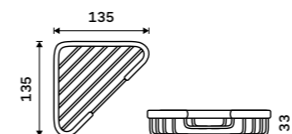

Wire soap dish

Shelf for bath or shower. High gloss.

OP 101N-26