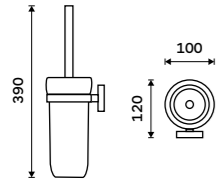

UN 13094K-26

Toaletní WC kartáč
Nádobka keramická. Chrom.

Toilet brush
Ceramic container. Chrome.