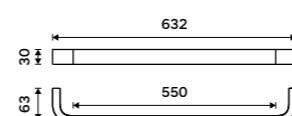

Novinka od 1.7.2026
Držák na ručníky 632 mm
Zlatá kartáčovaná.
New from 1.7.2026
Towel holder 632 mm
Brushed gold.

NKZ 30061-Z