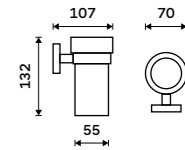

Toothbrush holder

Ceramic cup. Black matte.

UNC 13058KN-90

NÁHRADNÍ DÍLY / SPARE PARTS

Nádobka dávkovače

Keramická.

Dispenser container

Ceramic.

1029K-N

Pohárek na kartáčky

Keramický.

Toothbrush cup

Ceramic.

1058K-N

Dávkováč pumpička

Mosaz. Černá matná.

Pump

Brass. Black matte.

1028T-90