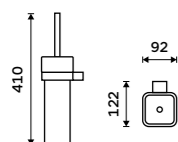

Toaletní WC kartáč
Nádobka keramická. Černá matná.

Toilet brush
Ceramic container. Black matte.

Ki-14094KN-90