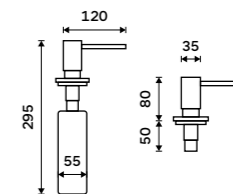

Dávkovač saponátu, mýdla a dez. gelu
Hlava pumpy pr. 30 mm. Mosaz. Chrom.
Plnění 350 ml nádoby shora vyjmutím pumpy.

Detergent, soap and disinf. gel dispenser
Pump head dia. 30 mm. Brass. Chrome.
Filling of 350 ml container from above by removing the pump.

UN 3031V-26