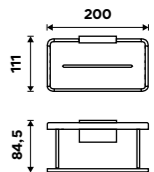

Polička k vaně a do sprchového koutu
EASYCLEAN snadné sundávání a čištění. Nerez ocel 18/8. Černá matná. Montáž lepením, vrtáním.

Shelf for bathtub and shower enclosure
EASYCLEAN easy removal and cleaning. Stainless steel 18/8. Black matt. Assembly by gluing, drilling.

Ki-14015-B-90