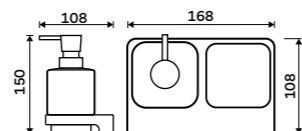

Dvojitý držák pohárku a dávkovače
Keramika. Chrom. Pumpa mosaz. Objem
320 ml.

Soap dispenser and toothbrush holder
Ceramic container. Brass pump. Chrome.
Volume 320 ml.

MA 2905831K-T-26