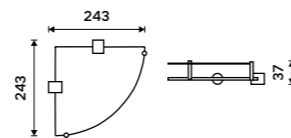

Corner shelf with rail
EXTRAWHITE satin glass 8 mm. Chrome.

BR 11091RBX-26

Police s ohrádkou 300 mm
Matné sklo EXTRAWHITE 8 mm. Chrom.