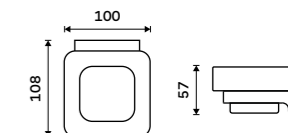

Double toothbrush holder

Ceramic. Black matte.

MAC 29058DK-90**Mýdlenka**

Keramická. Černá matná.

Soap dish

Ceramic. Black matte.

MAC 29059K-90**NÁHRADNÍ DÍLY / SPARE PARTS****Pohárek na kartáčky**

Keramický.