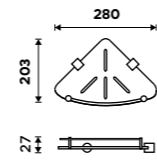

Corner shelf IXI with fence
Satin plexiglass, Chrome.

BR X208-X-26

Police IXI s ohrádkou 300 mm
Plexiglass matný, Chrom.