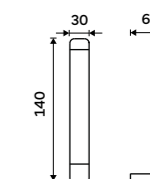

Spare toilet paper holder
Black matte.

MAC 29055R-90