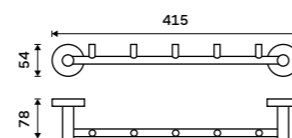

Holder with 5 hooks
Black matte.

UNC 13054-5-90

Háček otočný
Trojitý. Černá matná.