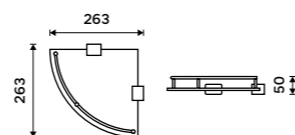

Police s ohrádkou 300 mm
Matné sklo. Chrom.

Shelf with rail 300 mm
Satin glass. Chrome.

Ki 14091AX-30-26