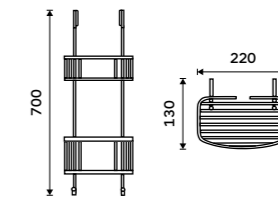

2 Tier hanging wire shelf black

For shower enclosures with glass thickness max 25 mm. Stainless steel 18/8. Black matt.

TRC 02-90