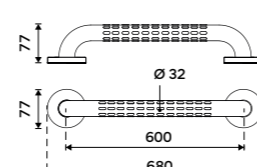

Straight grab bar 600 mm

Diameter 32 mm. Brushed surface - matt. Stainless steel (18/8).

BM 9060-10