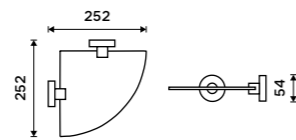

Corner shelf

EXTRAWHITE satin glass 8 mm. Black matte.

UNC 13091RB-90

Police černá 200 mm

Matné sklo EXTRAWHITE 8 mm. Černá matná.