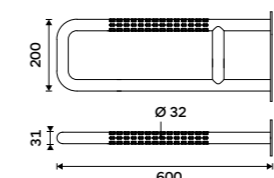

Solid support grab bar 600 mm

U shape. Diameter 32 mm. Brushed surface - matt. Stainless steel (18/8).

BMU 9060-10