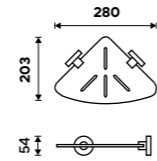

Corner shelf IXI
Satin plexiglass, Chrome.

UN X208-26

Police IXI 300 mm
Plexiglass matný, Chrom.