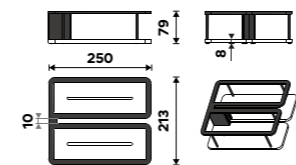

Novinka
Oboustranná polička na sklo sprchového koutu
Hliník + Akrylové sklo. Pro skla do tloušťky 10mm. Černá matná.
New
Double-sided shelf for shower glass
Aluminum + Acrylic glass. For glass up to 10mm thick. Black matt.

3091-DJ-B-90