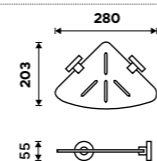

Corner shelf IXI

Satin plexiglass. Brushed stainless steel.

UNM X208-10