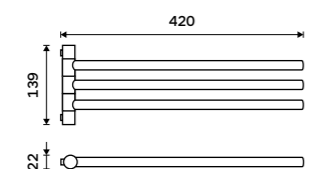

Swivel towel holder 420 mm
With three arms. Chrome.

BR 11096-3-26

Držák na ručníky otočný 420 mm
Se čtyřmi rameny. Chrom.