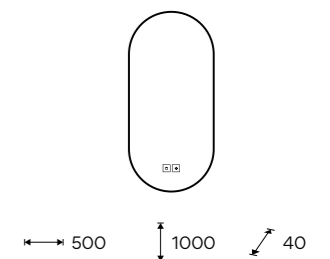

Novinka
LED Zrcadlo 500 x 1000
Zadní podsvícení; dotyk. senzory + připojení i na vypínač; životnost LED až 50000 h; 96+96 čipů/m; příkon: 23 W; 3680 lm; rám kartáčovaný zlatý.

New
LED Mirror 500 x 1000
Backlight; touch sensors + connection to the switch; LED lifespan up to 50k h; 96+96 chips/m; output: 23 W; 3680 lm; brushed gold frame.

ZPZ 62004LVX-Z

Klíčové parametry / Key parameters

- Zrcadlo s nepřímým svícením
  Mirror with indirect lighting
- 2x podsvícený dotykový senzor
  2x backlit touch sensor
- Plynule stmívatelné
  Smooth dimming
- Paměť
  Memory
- 2750 K - 6500 K
- Zapínání přes dotykový senzor i nástěnný vypínač
  Switching via touch sensor and wall switch
- Akrylový difuzor
  Acrylic diffuser
- LED 96+96 čipů/m
  LED 96+96 chips/m
- Index podání barev
  Color Rendering Index
- Montáž možná i lepením
  Installation also possible by gluing