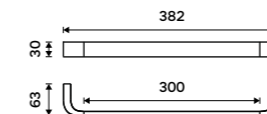

Towel holder 382 mm
Black matte.

NKC 30035-90

Držák na ručníky 482 mm
Černá matná.

Towel holder 482 mm
Black matte.

NKC 30046-90

Držák na ručníky 632 mm
Černá matná.

Towel holder 632 mm
Black matte.

NKC 30061-90