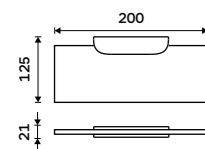

Police černá IXI 200 mm
Plexiglass matný. Černá matná.

Police IXI 300 mm
Plexiglass matný. Černá matná.

Police IXI 400 mm
Plexiglass matný. Černá matná.

Police IXI 500 mm
Plexiglass matný. Černá matná.

Police IXI 300 mm
Plexiglass matný. Černá matná.

Police IXI 400 mm
Plexiglass matný. Černá matná.

Police IXI 500 mm
Plexiglass matný. Černá matná.

Police IXI 600 mm
Plexiglass matný. Černá matná.

Black shelf IXI 200 mm
Satin plexiglass. Black matte.

Shelf IXI 300 mm
Satin plexiglass. Black matte.

Shelf IXI 400 mm
Satin plexiglass. Black matte.

Shelf IXI 500 mm
Satin plexiglass. Black matte.

Shelf IXI 300 mm
Satin plexiglass. Black matte.

Shelf IXI 400 mm
Satin plexiglass. Black matte.

Shelf IXI 500 mm
Satin plexiglass. Black matte.

Shelf IXI 600 mm
Satin plexiglass. Black matte.

NKC X320-C-90

NKC X330-C-90

NKC X340-C-90

NKC X350-C-90

NKC X430-90

NKC X440-90

NKC X450-90

NKC X460-90