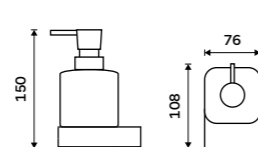

Dávkovač tekutého mýdla
Nádobka z matného skla. Pumpička mosaz.
Objem dávkovače 300 ml. Chrom.

Soap dispenser
Satin glass container. Brass pump. Volume 300 ml. Chrome.

NK 30031C-T-26