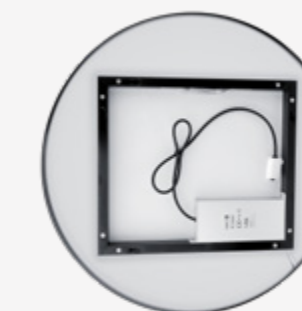

Další parametry / Additional parameters

Součásti / Included

Kabelová spojka, IP 44 (240V)
Compact IP44 Connection Box (240 V)

Zadní pohled Rear view

Light Where it Matters

31000R

CS

Kulaté zrcadlo s bílým hliníkovým rámem působí čistě, lehce a nadčasově. Elegantní rám je navržěn v ideální proporcii, která jasně vymezuje tvar zrcadla a zachovává jeho vizuální jemnost. Je ideální volbou pro interiéry, kde má rám přirozeně doplňovat architekturu prostoru. Po vnitřní straně rámu je po celém obvodu integrován tenký LED pásek. Světlo je směřováno dovnitř do zrcadlové plochy, kde rovnoměrně a funkčně osvětluje obličej. Osvětlení tak zůstává soustředěné přesně tam, kde je při každodenním používání potřeba. Bílé provedení přináší do prostoru svěžest a vizuální lehkost, díky čemuž se zrcadlo snadno začlení do moderních i klasických interiérů.