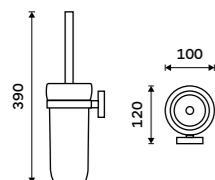

Toilet brush holder
Ceramic container. Black matte.

UNC 13094K-90

Toaletní WC kartáč
Nádobka keramická. Černá matná.