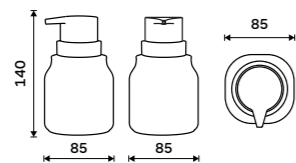

Novinka

Dávkovač tekutého mýdla

Nádobka keramická. Černý mat. Pumpička plast černá. Objem 400 ml. Soft-touch povrch.

New

Soap dispenser

Ceramic container. Black matte. Plastic black pump. Volume 400 ml.

ENC 31-90-90