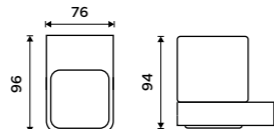

Mýdlenka
Keramická. Chrom.

Soap dish
Ceramic. Chrome.

NK 30059K-26