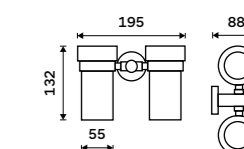

NÁHRADNÍ DÍLY / SPARE PARTS

1058KU

1058K-N

1058K-N