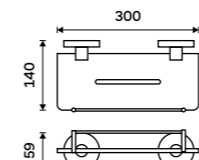

Shelf IXI with fence 300 mm
Satin plexiglass, Chrome.

UN X430-X-26

Police IXI s ohrádkou 400 mm
Plexiglass matný, Chrom.