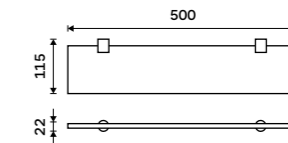

Police 500 mm
Matné sklo EXTRAWHITE 8 mm. Chrom.

Shelf 500 mm
EXTRAWHITE satin glass 8 mm. Chrome.

BR 11091B-50-26