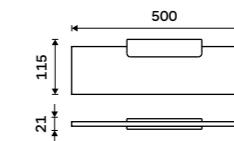

Police 600 mm
Matné sklo EXTRAWHITE 8 mm. Černá matná.

Shelf 600 mm
EXTRAWHITE satin glass 8 mm. Black matte.

MAC 29091B-60-90