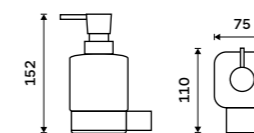

Dávkovač tekutého mýdla
Nádobka keramická. Pumpička mosaz.
Objem 320 ml. Chrom.

Soap dispenser
Ceramic container. Brass pump. Volume 320 ml. Chrome.

Ki 14031K-T-26

Držák na kartáčky
Pohárek keramický. Chrom.