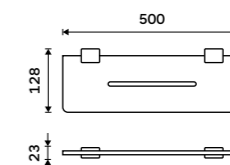

Shelf IXI 500 mm
Satin plexiglass, Chrome.

Ki X450-26

Police IXI 600 mm
Plexiglass matný, Chrom.