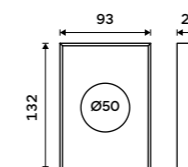

Zásobník hygienických sáčků
Broušená nerez.

Hygiene bag holder
Brushed stainless steel.

HPM 27004-10