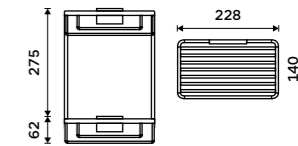

Polička dvoupatrová
EASYCLEAN snadné sundávání a čištění.
Mosaz. Chrom. Montáž lepením, vrtáním.

Two-tier shelf
EASYCLEAN easy removal and cleaning.
Brass. Chrome. Assembly by gluing,
drilling.

Ki 14017D-26