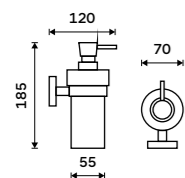

Soap dispenser

Satin glass container. Volume 250 ml.
Brushed stainless steel.

UNM 13031W-T-10

Držák na kartáčky

Sklenka z matného skla. Broušená nerez.