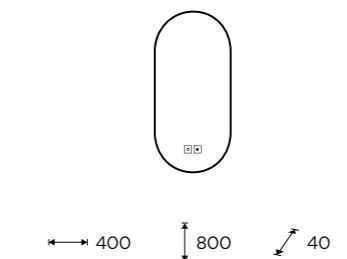

62000L

CS

Luxusní oválné zrcadlo se zlatým rámem přináší do koupelny sofistikovaný a výrazný akcent. Zlaté provedení dodává prostoru teplo a eleganci, zatímco kónusový profil rámu zvýrazňuje tvar zrcadla a dodává mu plastickou hloubku. Osvětlení je řešeno výhradně zadním LED podsvícením, které jemně rozjasňuje stěnu za zrcadlem a vytváří kultivovanou, neoslňující atmosféru.

EN

A luxurious vertical oval mirror with a gold frame brings a sophisticated and distinctive accent to the bathroom. The gold finish adds warmth and elegance, while the conical profile of the frame enhances the mirror's shape and gives it subtle depth. The lighting is designed with rear LED backlighting only, softly illuminating the wall behind and creating a refined, glare-free atmosphere.

Golden Silhouette

Novinka
LED Zrcadlo 400 x 800
Zadní podsvícení; dotyk. senzory + připojení i na vypínač; životnost LED až 50000 h; 96+96 čipů/m; příkon: 18 W; 2880 lm; rám kartáčovaný zlatý.

New
LED Mirror 400 x 800
Backlight; touch sensors + connection to the switch; LED lifespan up to 50k h; 96+96 chips/m; output: 18 W; 2880 lm; brushed gold frame.

ZPZ 62002LVX-Z