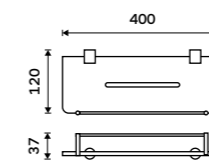

Novinka
Police IXI s ohrádkou 400 mm
Plexiglass matný. Černá matná.

New
Shelf IXI with fence 400 mm
Satin plexiglass. Matte black.

BRC X440-X-90