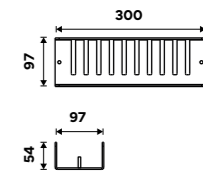

Police do koupelny k nalepení

Hliník. Černá matná. Montáž lepením.

Shower shelf

Aluminium. Black matte. Mount by gluing.

2091-L-30-90