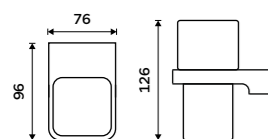

Držák na kartáčky
Sklenka z matného skla. Chrom.