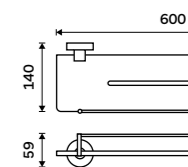

NÁHRADNÍ DÍLY / SPARE PARTS

Ohrádka 250 mm
Skla do 8 mm. Černá matná.

Ohrádka 250 mm
Skla do 8 mm. Černá matná.

Ohrádka 400 mm
Skla do 8 mm. Černá matná.

Ohrádka 400 mm
Skla do 8 mm. Černá matná.

Rail for shelf 250 mm
Glass up to 8 mm. Black.

Rail for shelf 250 mm
Glass up to 8 mm. Black.

Rail for shelf 400 mm
Glass up to 8 mm. Black.

Rail for shelf 400 mm
Glass up to 8 mm. Black.

UNC 1001S-25-90

UNC 1001S-25-90

UNC 1001S-40-90

UNC 1001S-40-90