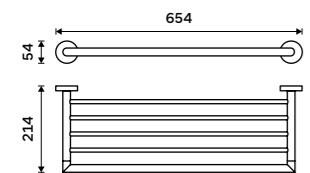

Towel shelf 655 mm
Chrome.

UN 13062A-26

Police na ručníky 655 mm
S hrazdou na ručník. Chrom. Jen k navrtání.