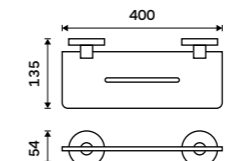

Shelf IXI 400 mm
Satin plexiglass, Chrome.

UN X440-26

Police IXI 500 mm
Plexiglass matný, Chrom.