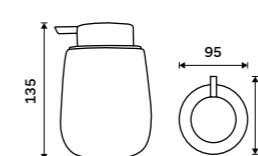

Soap dispenser

Ceramic container. Taupe matte. Plastic pump. Volume 425 ml.

TA 3131-07

Pohárek na kartáčky

Pohárek keramický. Taupe mat. Soft-touch povrch.