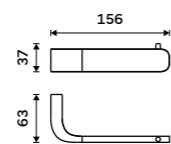

Toilet paper holder
Black matte.

NKC 30055-90

Držák na toaletní papír rezervní
Černá matná.