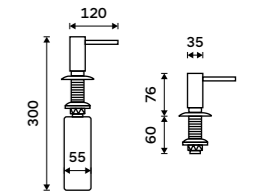

Detergent, soap and disinf. gel dispenser
Pump head dia. 35 mm. Brass. Matte black. Includes 350 ml container + hose for external container.

UNC 4031VH-90