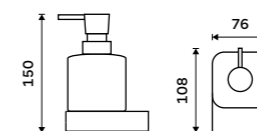

Novinka od 1.7.2026

Držák na kartáčky

Sklenka z matného skla. Zlatá kartáčovaná.