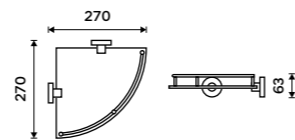

Rail for shelf 400 mm
Glass up to 8 mm. Chrome.

UN 1001S-40-26

Police rohová s ohrádkou
Matné sklo. Chrom. Jen k navrtání.

Corner shelf with rail
Satin glass. Chrome.

UN 13091RA-26

NÁHRADNÍ DÍLY / SPARE PARTS