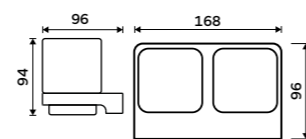

Double toothbrush holder
Satin glass. Chrome.

MA 29058D-C-26

Mýdlenka
Matné sklo. Chrom.