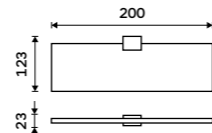

Shelf 200 mm

EXTRAWHITE satin glass 8 mm. Black matte.

Ki-14091B-1U-20-90

Police 300 mm

Matné sklo EXTRAWHITE 8 mm. Černá matná.