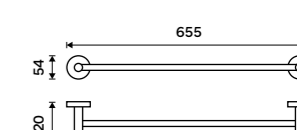

Držák na ručníky otočný 413 mm
Broušená nerez.

Držák na ručníky 655 mm
S hrazdou na ručník. Broušená nerez. Jen k navrtání.

Držák na ručníky dvojitý 655 mm
S hrazdou na ručník. Broušená nerez.

Swivel towel holder 413 mm
Brushed stainless steel.

Towel holder 655 mm
With a rail for towel. Brushed stainless steel.

Double towel holder 655 mm
With a rail for towel. Brushed stainless steel.

UNM 13096-10

UNM 13063-10

UNM 13061D-10