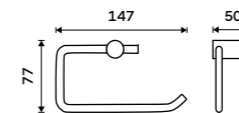

Toilet paper holder
Chrome.

BR 11055-26

Držák na toaletní papír
Chrom.