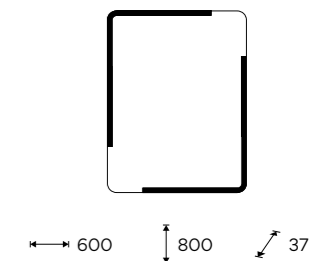

The Edge of Modernity

14000/15000

CS

Asymetricky přerušovaná světelná linie dodává zrcadlu dynamický a moderní charakter.

EN

An asymmetrically interrupted light line creates a dynamic and modern visual effect.

LED Zrcadlo 600 x 800

Přední a ambientní podsvícení; dotyk. senzory + připojení i na vypínač; životnost LED až 50000 h; 96+96 čipů/m; příkon: 20 W; 3200 lm

LED Mirror 600 x 800

Front and ambient backlight; touch sensors + connection to the switch; LED lifespan up to 50k h; 96+96 chips/m; output: 20 W; 3200 lm

ZP 14002VX

LED Zrcadlo 600 x 800

Přední a ambientní podsvícení; dotyk. senzory + připojení i na vypínač; životnost LED až 50000 h; 96+96 čipů/m; příkon: 20 W; 3200 lm

LED Mirror 600 x 800

Front and ambient backlight; touch sensors + connection to the switch; LED lifespan up to 50k h; 96+96 chips/m; output: 20 W; 3200 lm

ZP 15002VX

Klíčové parametry / Key parameters

2x podsvícený dotykový senzor

2x backlit touch sensor

Plynule stmívatelné

Smooth dimming

Paměť

Memory

2750 K - 6500 K

Zapínání přes dotykový senzor i nástěnný vypínač

Switching via touch sensor and wall switch

Difuzor z akrylového skla 10 mm

Acrylic glass diffuser 10 mm

Integrované diody v difuzoru

Built-in LED diodes

LED 96+96 čipů/m

LED 96+96 chips/m

Index podání barev

Color Rendering Index

Další parametry / Additional parameters

Součástí / Included

Kabelová spojka, IP44 (240V)

Compact IP44 Connection Box (240 V)