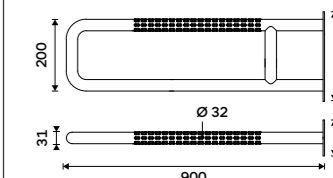

Solid support grab bar 900 mm

U shape. Diameter 32 mm. Brushed surface - matt. Stainless steel (18/8).

BMU 9090-10