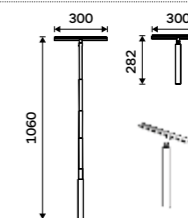

Novinka od 1.7.2026

Teleskopická sprchová stěrka

Hliník, kov, povrch silikonový. Bílá.

New from 1.7.2026

Telescopic shower squeegee

Aluminum, metal, silicone surface. White.

UN 4012-T-05