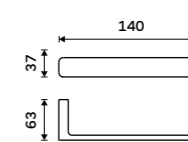

Toilet paper holder
Black matte.

MAC 29055-90

Držák na toaletní papír rezervní
Černá matná.