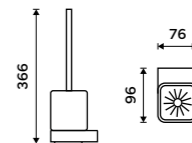

Toaletní WC kartáč
Nádobka keramická. Chrom.

Toilet brush
Ceramic container. Chrome.

NK 30094KN-HR-26