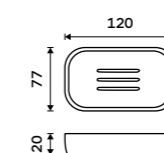

Mýdlenka
Polyresin, bambus. Bílá matná.

Soap dish
Polyresin, bamboo. White matte.

BA 28059-05