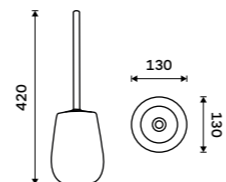

Dávkovač tekutého mýdla

Nádobka keramická. Tmavě šedý mat.
Pumpička plast. Objem 425 ml. Soft-touch
povrch.