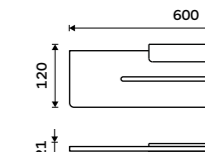

Police černá IXI 200 mm
Plexiglass matný. Černá matná.

Police IXI 300 mm
Plexiglass matný. Černá matná.

Police IXI 400 mm
Plexiglass matný. Černá matná.

Police IXI 500 mm
Plexiglass matný. Černá matná.

Police IXI 300 mm
Plexiglass matný. Černá matná.

Police IXI 400 mm
Plexiglass matný. Černá matná.

Police IXI 500 mm
Plexiglass matný. Černá matná.

Police IXI 600 mm
Plexiglass matný. Černá matná.

Black shelf IXI 200 mm
Satin plexiglass. Black matte.

Shelf IXI 300 mm
Satin plexiglass. Black matte.

Shelf IXI 400 mm
Satin plexiglass. Black matte.

Shelf IXI 500 mm
Satin plexiglass. Black matte.

Shelf IXI 300 mm
Satin plexiglass. Black matte.

Shelf IXI 400 mm
Satin plexiglass. Black matte.

Shelf IXI 500 mm
Satin plexiglass. Black matte.

Shelf IXI 600 mm
Satin plexiglass. Black matte.

MAC X320-C-90

MAC X330-C-90

MAC X340-C-90

MAC X350-C-90

MAC X430-90

MAC X440-90

MAC X450-90

MAC X460-90