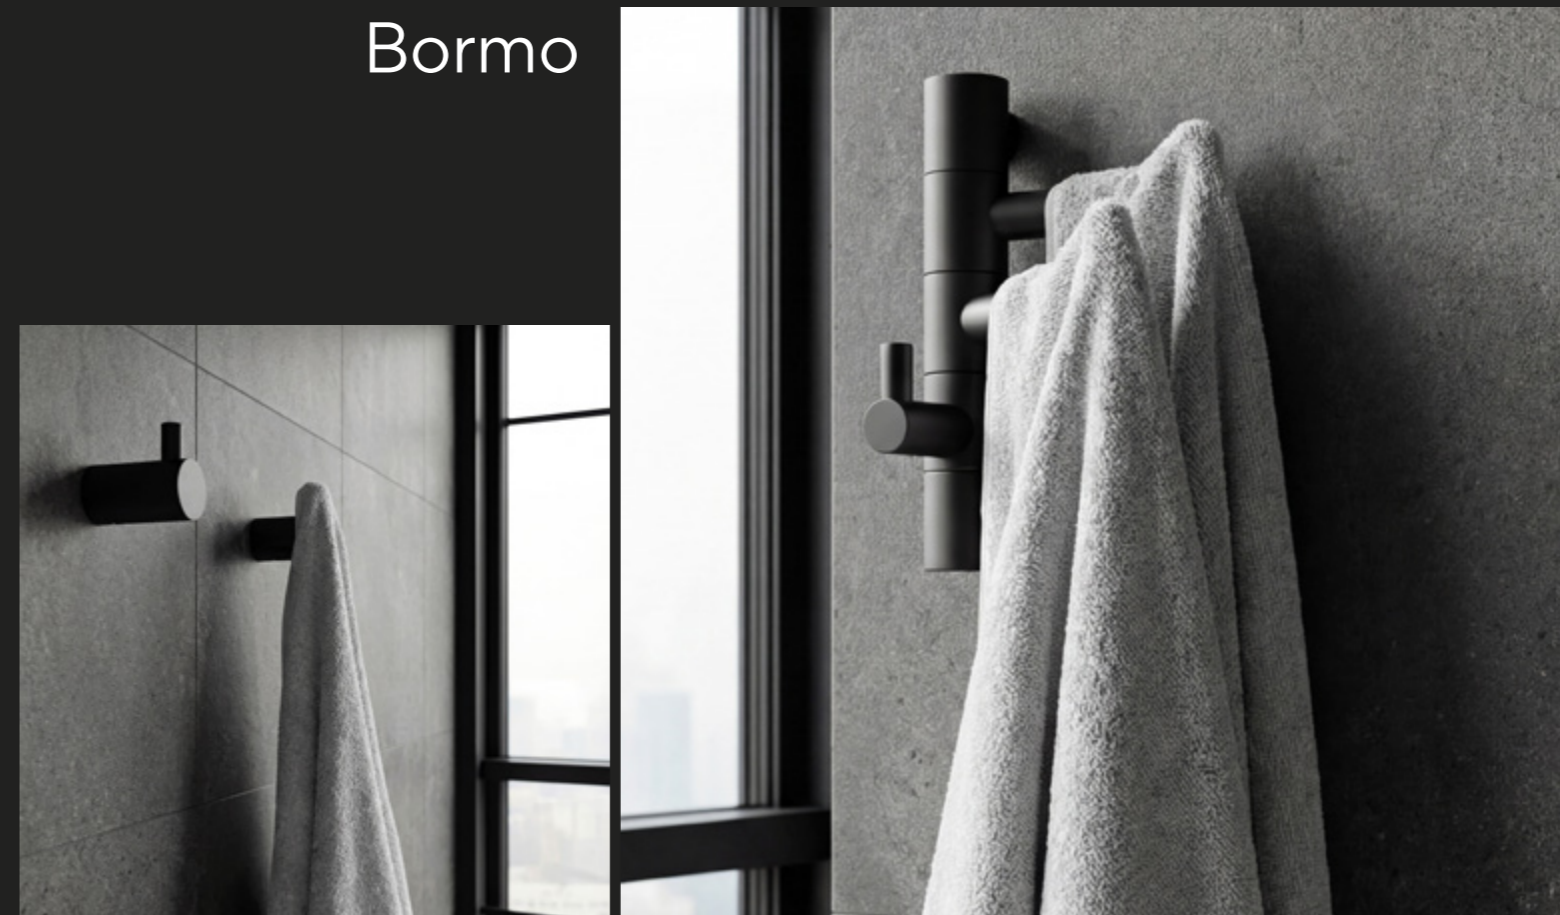

Bormo Pure Black Design

CS

Série BORMO v černém provedení vychází z minimalistického pojetí a jednoduché konstrukce, která působí čistě a technicky. Matná černá barva zvýrazňuje tvary jednotlivých prvků a dodává kolekci lehce industriální charakter. Jednotný styl celé řady umožňuje vytvářet přehledná a vizuálně vyvážená řešení v moderních koupelnách.

EN

The BORMO series in black is based on a minimalist concept and simple construction, giving it a clean and technical appearance. The matte black finish highlights the shapes of the individual elements and gives the collection a subtly industrial character. The consistent style of the entire range makes it possible to create clear and visually balanced solutions in modern bathrooms.

Bormo