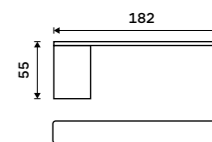

Toilet paper holder
Chrome.

Ki 14055E-26