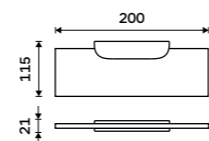

Police 200 mm
Matné sklo EXTRAWHITE 8 mm. Černá matná.

Shelf 200 mm
EXTRAWHITE satin glass 8 mm. Black matte.

NKC 30091B-20-90