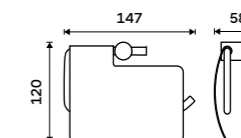

Toilet paper holder
Chrome.

BR 11055B-26

Rezervní držák na toaletní papír
Chrom.