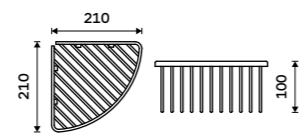

Wire corner shelf

Shelf for bath or shower. High gloss.

AX 507-26