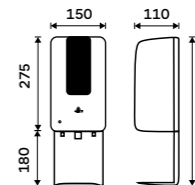

Bezdotykový zásobník dezinfekčního roztoku

Objem 1200 ml. Plast ABS. Bílý. Montáž lepením, vrtáním.

Touchless hand sanitizer dispenser
Volume 1200 ml. ABS plastic. White.

HPU 31S-DR-O