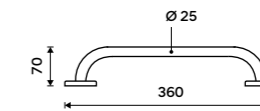

Grab bar 350mm

Safety grab bar for bath or shower. Polished stainless steel 18/8.

BM 7035-18