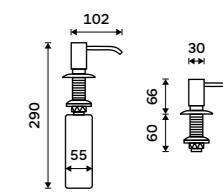

NÁHRADNÍ DÍLY / SPARE PARTS

Nádobka dávkovače
Plast. Objem 350 ml.

Dispenser container
Plastic. Volume 350 ml.

1029VN

Nádobka dávkovače
Plast. Objem 350 ml.

Dispenser container
Plastic. Volume 350 ml.

1029VN

Nádobka dávkovače
Plast. Objem 1000 ml.

Dispenser container
Plastic. Volume 1000 ml.

1029VN-XL

Nádobka dávkovače
Plast. Objem 1000 ml.

Dispenser container
Plastic. Volume 1000 ml.

1029VN-XL

Přípojovací hadička
K velkoobjem. nádobám.

Connection tube
For large-volume containers.

UN 31V-HADICE

Přípojovací hadička
K velkoobjem. nádobám.

Connection tube
For large-volume containers.

UN 31V-HADICE

Nasávací zařízení
Pro vestavěné dávkovače.

Suction device
For built-in dispensers.

UN 31V-NZ

Nasávací zařízení
Pro vestavěné dávkovače.

Suction device
For built-in dispensers.

UN 31V-NZ