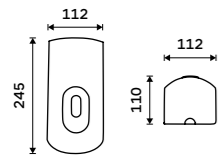

Zásobník dezinfekčního roztoku
Objem 1000 ml. Plast ABS. Stříbrná metalická.

Hand sanitizer dispenser
Volume 1000 ml. ABS plastic. Silver metallic.

HP 9531-DR-04