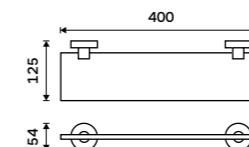

Shelf 400 mm

Frosted EXTRAWHITE glass 8 mm. Gold brushed.

UNZ 13091B-40-Z

Novinka od 1.7.2026

Police 500 mm

Matné sklo EXTRAWHITE 8 mm. Zlatá kartáčovaná.

New from 1.7.2026