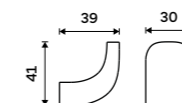

Hook
Chrome.

NK 30054-26

Držák na ručníky 384 mm
Chrom.