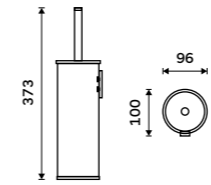

Novinka od 1.7.2026
Toaletní WC kartáč
Nádobka keramická. Zlatá kartáčovaná.
New from 1.7.2026
Toilet brush holder
Ceramic container. Brushed gold.

UNZ 13094K-Z

Novinka od 1.7.2026
Toaletní WC kartáč
Nádobka keramická. Zlatá kartáčovaná.
New from 1.7.2026
Toilet brush
Ceramic container. Brushed gold.

UNZ 13094KU-Z

Novinka od 1.7.2026
Toaletní WC kartáč
Nádobka z matného skla. Zlatá kartáčovaná.
New from 1.7.2026
Toilet brush holder
Frosted glass container. Brushed gold.

UNZ 13094W-Z

Novinka od 1.7.2026
Toaletní WC kartáč
Nádobka z matného skla. Zlatá kartáčovaná.
New from 1.7.2026
Toilet brush
Frosted glass container. Brushed gold.

UNZ 13094WN-Z

Novinka od 1.7.2026
Toaletní WC kartáč
Celokovový tubus. K zavěšení nebo na postavení. Výsuvná nádobka. Jen k navrtání. Zlatá kartáčovaná.
New from 1.7.2026
Toilet brush holder
All-metal tube. For hanging or standing. Pull-out container. For drilling only. Brushed gold.

UNZ 13094E-Z

NÁHRADNÍ DÍLY / SPARE PARTS

Nádobka WC kartáče
Keramická.
Toilet brush container
Ceramic.

1094PA

Toaletní WC kartáč
Nerez. Zlatá kartáčovaná.
Toilet brush
Stainless steel. Brushed gold.

1178W-Z

Štětiny WC kartáče
Plast. Černá.
Toilet brush bristles
Plastic. Black.

1178WN-2-62

Nástavec WC kartáče
Plast. Černá.
Toilet brush attachment
Plastic. Black.

1178KI-3

Nádobka WC kartáče
Keramická.
Toilet brush container
Ceramic.

1094KU

Toaletní WC kartáč
Nerez. Zlatá kartáčovaná.
Toilet brush
Stainless steel. Brushed gold.

1178WN-Z

Štětiny WC kartáče
Plast. Černá.
Toilet brush bristles
Plastic. Black.

1178WN-2-62

Rukojeť WC kartáče
Nerez. Zlatá kartáčovaná.
Toilet brush handle
Stainless steel. Brushed gold.

1178WN-1-Z

Nádobka WC kartáče
Matné sklo.
Toilet brush container
Satin glass.

1094W