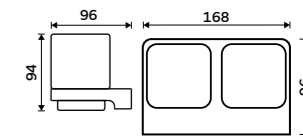

Double toothbrush holder

Satin glass. Black matte.

MAC 29058D-H-90

Dvojitý držák pohárků

Matné sklo. Černá matná.

Double toothbrush holder

Satin glass. Black matte.

MAC 29058D-C-90