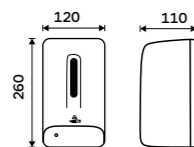

Bezdotykový zásobník dezinfekčního gelu nebo mýdla

Objem 1000 ml. Plast ABS. Bílý. Montáž lepením, vrtáním.

Touchless sanitizer gel or soap dispenser
Volume 1000 ml. ABS plastic. White.

HPI 31S-M-O