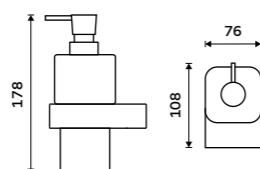

Dávkovač tekutého mýdla
Nádobka z matného skla. Pumpička mosaz.
Objem dávkovače 290 ml. Černá matná.

Soap dispenser
Satin glass container. Brass pump. Volume
290 ml. Black matte.

NKC 30031H-T-90

Dávkovač tekutého mýdla
Nádobka z matného skla. Pumpička mosaz.
Objem dávkovače 300 ml. Černá matná.