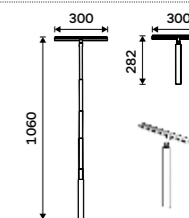

Novinka

Teleskopická sprchová stěrka

Hliník, kov, povrch silikonový. S háčkem na sprchový kout. Šedá.

New

Telescopic shower squeegee

Aluminum, metal, silicone surface. With shower hook. Gray.

UN 4012-TH-04

Novinka od 1.7.2026