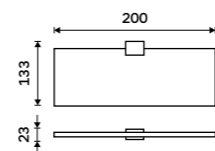

Black shelf IXI 200 mm
Satin plexiglass. Black matte.

Ki-X320-C-90

Police IXI 300 mm
Plexiglass matný. Černá matná.