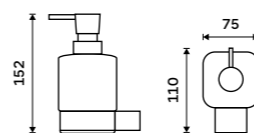

Dávkovač tekutého mýdla
Nádobka keramická. Pumpička mosaz.
Objem 320 ml. Chrom.

Soap dispenser
Ceramic container. Brass pump. Volume 320 ml. Chrome.

Ki 14031K-T-26

Držák na kartáčky
Pohárek keramický. Chrom.