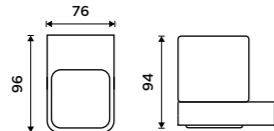

Toothbrush holder
Ceramic cup. Black matte.

NKC 30058K-90

Mýdlenka
Keramická. Černá matná.