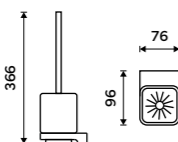

Toaletní WC kartáč
Nádobka keramická. Černá matná.

Toilet brush
Ceramic container. Black matte.

MAC 29094KN-HR-90