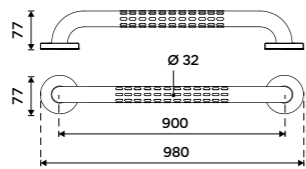

New

Straight grab bar 900 mm

Diameter 32 mm. Surface color black matt - material Stainless steel (18/8).

BMC 9090-90