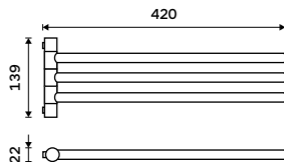

Novinka
Držák na ručníky otočný, 42 cm
Se třemi rameny. Černá matná.
New
Swivel towel holder, 42 cm
With three arms. Matte black.

BRC 11096-3-90