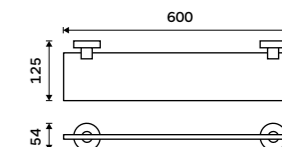

Shelf 600 mm

Frosted EXTRAWHITE glass 8 mm. Gold brushed.

UNZ 13091B-60-Z

NÁHRADNÍ DÍLY / SPARE PARTS

Sklo police rohové
EXTRAWHITE 8 mm.

Corner shelf glass
EXTRAWHITE 8 mm.

1091RB

Sklo police 200 mm
EXTRAWHITE 8 mm.

Shelf glass 200 mm
EXTRAWHITE 8 mm.

1091B-20

Sklo police 300 mm
EXTRAWHITE 8 mm.

Shelf glass 300 mm
EXTRAWHITE 8 mm.

1091B-30

Sklo police 400 mm
EXTRAWHITE 8 mm.

Shelf glass 400 mm
EXTRAWHITE 8 mm.

1091B-40

Sklo police 500 mm
EXTRAWHITE 8 mm.

Shelf glass 500 mm
EXTRAWHITE 8 mm.

1091B-50

Sklo police 600 mm
EXTRAWHITE 8 mm.

Shelf glass 600 mm
EXTRAWHITE 8 mm.

1091B-60

NÁHRADNÍ DÍLY / SPARE PARTS