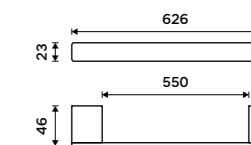

Towel holder 376 mm
Chrome.

Ki 14035-26

Držák na ručníky 476 mm
Chrom.

Towel holder 476 mm
Chrome.

Ki 14046-26

Držák na ručníky 626 mm
Chrom.

Towel holder 626 mm
Chrome.

Ki 14061-26