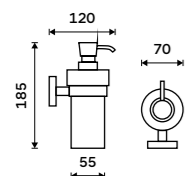

Soap dispenser

Satin glass. Plastic pump - chrome. Volume
250 ml. Chrome.

UN 13031W-26

Dávkovač tekutého mýdla

Matné sklo. Pumpička mosaz. Objem 250
ml. Chrom.