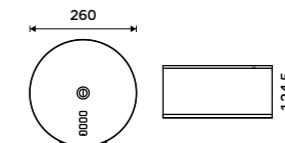

HPM 27055-10

Zásobník na toaletní papír s policičkou
 Nerez ocel 18/8. Broušená nerez.

Toilet paper dispenser with shelf
 Stainless steel 18/8. Brushed stainless steel.

HPM 27055-T-10

NÁHRADNÍ DÍLY / SPARE PARTS