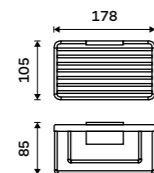

Novinka

Černá polička dvoupatrová
EASYCLEAN snadné sundávání a čištění.
Mosaz. Černá matná. Montáž lepením,
vrtáním.

New

Black two-tier shelf
EASYCLEAN easy removal and cleaning.
Brass. Black matt. Installation by gluing,
drilling.

Ki-14017D-90