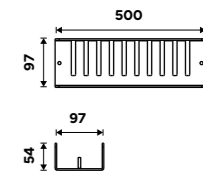

Novinka

Police do koupelny k nalepení

Hliník. Černá matná. Montáž lepením.

New

Shower shelf

Aluminium. Black matte. Mount by gluing.

2091-L-50-90

Kibo