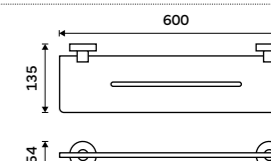

Shelf IXI 600 mm

Satin plexiglass. Brushed stainless steel.

UNM X460-10