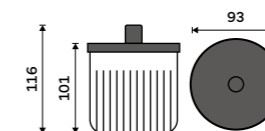

Dóza na kosmetické tampóny a jiné

Sklo, víko kovové černé matné.

New

Cotton pad box

Glass, black matte metal lid.

TIC 51-90

Novinka

Pohárek na kartáčky