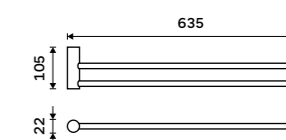

Double towel holder 635 mm
Chrome.

BR 11061D-26