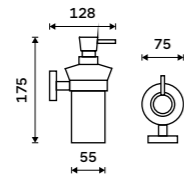

NÁHRADNÍ DÍLY / SPARE PARTS

Nádobka dávkovače
Keramická.

Dispenser container
Ceramic.

1029K-N

Nádobka dávkovače
Keramická.

Dispenser container
Ceramic.

1029KU

Dávkovácí pumpička
Mosaz.

Pump
Brass.

1028T-10

Dávkovácí pumpička
Mosaz.

Pump
Brass.

1028T-10