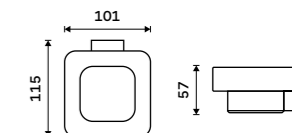

Mýdlenka
Keramická. Chrom.

Soap dish
Ceramic. Chrome.

Ki 14059K-26