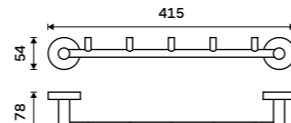

Holder with 5 hooks
Chrome.

UN 13054-5-26

Držák na ručníky 355 mm
Chrom.