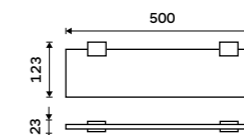

Police 600 mm
Matné sklo EXTRAWHITE 8 mm. Chrom.

Shelf 600 mm
EXTRAWHITE satin glass 8 mm. Chrome.

Ki 14091B-60-26