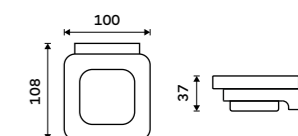

Soap dish

Satin glass. Black matte.

MAC 29059C-90

NÁHRADNÍ DÍLY / SPARE PARTS

Mýdlenka
Matné sklo.

Soap dish
Satin glass.

1059C-Ki