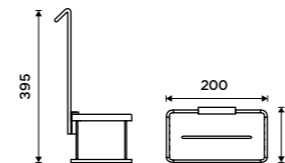

Polička do sprchového koutu
K zavěšení do sprchového koutu. Nerez ocel 18/8. Chrom.

Shower shelf
For hanging in the shower. Stainless steel 18/8. Chrome.

Ki 14015H-B-26