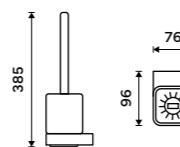

Toilet brush

Ceramic container. Brushed gold.

NKZ 30094KN-HR-Z

Novinka od 1.7.2026

Toaletní WC kartáč

Nádobka keramická. Zlatá kartáčovaná.

New from 1.7.2026