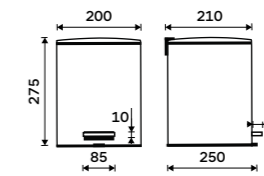

Koš odpadkový do koupelny
Tiché dovírání. Ochrana proti otisku prstů.
Vyjímatelná nádobka 5 l. Leštěná nerez
18/8.

Bathroom waste bin
Silent closing. Fingerprint protection.
Removable 5 l container. Polished 18/8
stainless steel.

KOS 9005-18