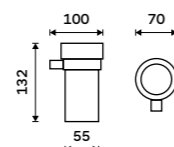

Toothbrush holder
Glass made of satin glass. Chrome.

BR 11058W-26

Mýdlenka
Matné sklo. Chrom.

Soap dish
Satin glass. Chrome.

BR 11059W-26