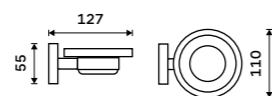

Soap dish

Satin glass. Brushed stainless steel.

UNM 13059W-10

NÁHRADNÍ DÍLY / SPARE PARTS

Nádobka dávkovače

Matné sklo.

Dispenser container

Satin glass.

1029W

Sklenka

Matné sklo.

Glass

Satin glass.

1058W

Mýdlenka

Matné sklo.

Soap dish

Satin glass.

1059W

Dávkový pumpička

Mosaz.

Pump

Brass.

1028T-10