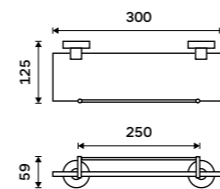

Police s ohrádkou 300 mm
Matné sklo EXTRAWHITE 8 mm. Černá matná.

Shelf with rail 300 mm
EXTRAWHITE satin glass 8 mm. Black matte.

UNC 13091BX-30-90