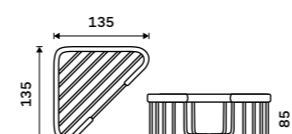

Wire shelf

Shelf for bath or shower. High gloss.

OP 108N-26