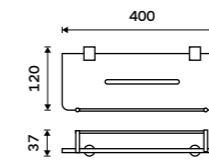

Shelf IXI with fence 400 mm
Satin plexiglass, Chrome.

BR X440-X-26

Police IXI s ohrádkou 500 mm
Plexiglass matný, Chrom.