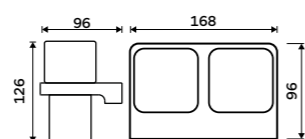

Dvojitý držák pohárků
Matné sklo. Chrom.