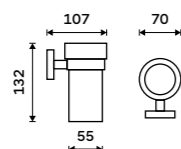

Toothbrush holder

Glass made of satin glass. Brushed stainless steel.

UNM 13058W-10

Mýdlenka

Matné sklo. Broušená nerez.