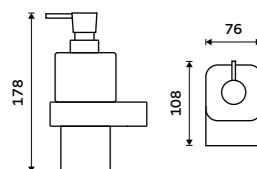

Dávkovač tekutého mýdla
Nádobka z matného skla. Pumpička mosaz.
Objem dávkovače 290 ml. Chrom.

Soap dispenser
Satin glass container. Brass pump. Volume 290 ml. Chrome.

NK 30031H-T-26