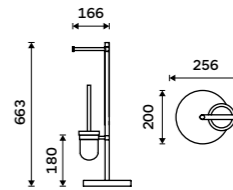

Novinka od 1.9.2026
WC stojan s držákem papíru a štětkou
S otočným držákem. Sklo mat. Chrom.
New from 1.9.2026
Toilet stand with paper holder and brush
With rotating holder. Frosted glass. Chrome.

UN 3095W-26