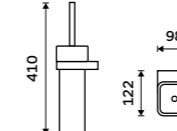

Pump
Brass. Black matte.

1028T-90

Toaletní WC kartáč
Nádobka keramická. Černá matná.

Toilet brush
Ceramic container. Black matte.

NKC 30094K-90

Toaletní WC kartáč
Nádobka keramická. Černá matná.

Toilet brush
Ceramic container. Black matte.