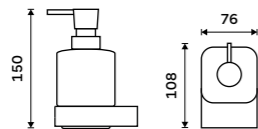

Držák na kartáčky
Pohárek keramický. Chrom.

Toothbrush holder
Ceramic cup. Chrome.

NK 30058K-26