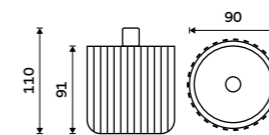

Novinka
Dóza na kosmetické tampóny a jiné
Akáciové dřevo.
New
Cotton pad box
Acacia wood

AK 51