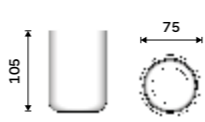

Pohárek na kartáčky

Sklo

New

Toothbrush cup

Glass

ABH 58-88

Novinka od 1.7.2026

Police do koupelny k nalepení