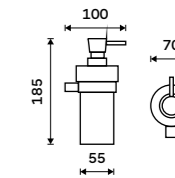

NÁHRADNÍ DÍLY / SPARE PARTS

Pohárek na kartáčky
Keramický.
Toothbrush cup
Ceramic.

1058K-N

Nádobka dávkovače
Keramická.
Dispenser container
Ceramic.

1029K-N

Dávkový pumpička
Mosaz. Černá matná.
Pump
Brass. Black matte.

1028T-90