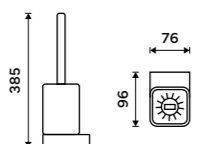

Toilet brush
Satin glass container. Chrome.

NK 30094CN-HR-26

Držák na toaletní papír
Chrom.