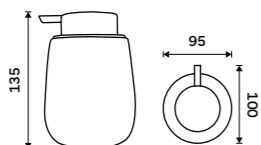

Soap dispenser

Ceramic container. Light gray matte.
Plastic pump. Volume 425 ml.

TA 3131-04

Pohárek na kartáčky

Pohárek keramický. Světle šedý mat. Soft-
touch povrch.