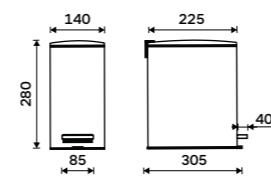

Koš odpadkový do koupelny
Tiché dovírání. Vyjímatelná nádobka 5 l.
Černá matná. Ocel.

Bathroom waste bin
Silent closing. Removable 5 l container.
Matte black. Steel.

KOS 11005-90