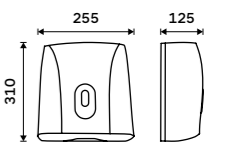

Hygiene bag holder
ABS plastic. Chrome.

UN 9005P-26

Zásobník na skládané papírové ručníky
Plast ABS. Stříbrná metalická.

V-fold paper towel dispenser
ABS plastic. Silver metallic.

HP 9580-04

Bezdotykový zásobník dezinfekčního gelu nebo mýdla