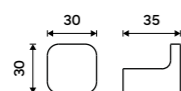

Hook
Chrome.

MA 29054-26

Držák na ručníky 370 mm
Chrom.