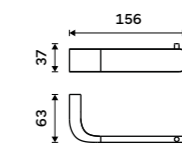

Toilet paper holder

Brushed gold.

NKZ 30055-Z

Novinka od 1.7.2026

Držák na toaletní papír rezervní

Zlatá kartáčovaná.

New from 1.7.2026