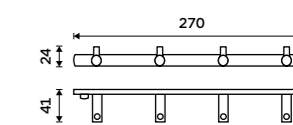

Novinka od 1.9.2026
Čtyřháček s jednoduchými háčky
Černá matná.
New from 1.9.2026
Four-hook with single hooks
Matte black.

BRC 11104-90