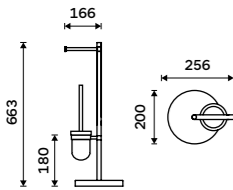

Novinka od 1.9.2026
WC stojan s držákem papíru a štětkou
S otočným držákem. Keramika. Černá matná.
New from 1.9.2026
Toilet stand with paper holder and brush
With rotating holder. Ceramic. Matte black.

UNC 3095K-90