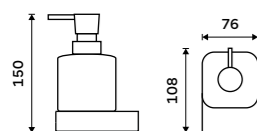

Novinka od 1.7.2026

Dávkovač tekutého mýdla

Nádobka keramická. Pumpička mosaz.
Objem 320 ml. Zlatá kartáčovaná.

New from 1.7.2026

Soap dispenser

Ceramic container. Brass pump. Volume
320 ml. Brushed gold.

NKZ 30031K-T-Z