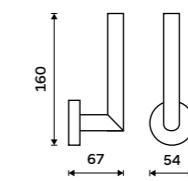

Spare toilet paper holder
Chrome.

UN 13055R-26

Rezervní držák pro 3 roličky toal.papíru
Chrom.