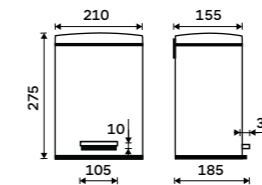

Koš odpadkový do koupelny
Tiché dovírání. Ochrana proti otisku prstů.
Vyjímatelná nádobka 5 l. Broušená nerez
18/8.

Bathroom waste bin
Silent closing. Fingerprint protection.
Removable 5 l container. Brushed 18/8
stainless steel.

KOS 8005-10