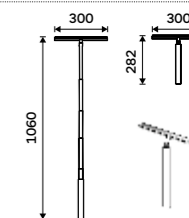

Novinka od 1.7.2026

Teleskopická sprchová stěrka

Hliník, kov, povrch silikonový. Šedá.

New from 1.7.2026

Telescopic shower squeegee

Aluminum, metal, silicone surface. Gray.

UN 4012-T-04