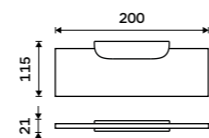

Police 200 mm
Matné sklo EXTRAWHITE 8 mm. Chrom.

Shelf 200 mm
EXTRAWHITE satin glass 8 mm. Chrome.

NK 30091B-20-26