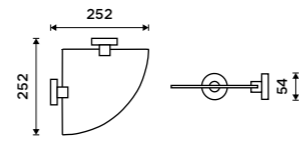

Police rohová
Matné sklo EXTRAWHITE 8 mm. Chrom.
Jen k navrtání.

Corner shelf
EXTRAWHITE satin glass 8 mm. Chrome.

UN 13091RB-26