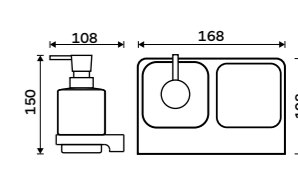

Dvojitý držák pohárku a dávkočače
Matné sklo. Chrom. Pumpa mosaz. Objem 300 ml.

Soap dispenser and toothbrush holder
Satin glass. Brass pump. Chrome. Volume 300 ml.

MA 2905831C-T-26