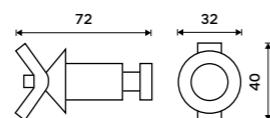

Radiator hook
Chrome.

UN 13052-26

Háček otočný
Trojitý. Chrom.