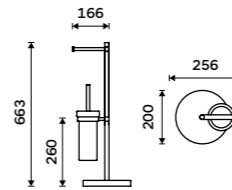

Novinka od 1.9.2026
WC stojan s držákem papíru a štětkou
S otočným držákem. Sklo mat. Chrom.
New from 1.9.2026
Toilet stand with paper holder and brush
With rotating holder. Frosted glass. Chrome.

UN 3095WN-26