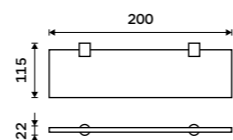

New

Shelf 200 mm

EXTRAWHITE satin glass 8 mm. Matte black.

BRC 11091B-20-90

Novinka

Police 300 mm

Matné sklo EXTRAWHITE 8 mm. Černá matná.