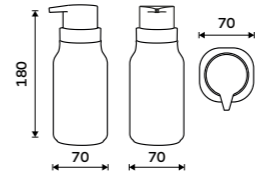

Novinka

Dávkovač tekutého mýdla

Nádobka keramická. Černý mat. Pumpička plast černá. Objem 425 ml. Soft-touch povrch.

New

Soap dispenser

Ceramic container. Black matte. Plastic black pump. Volume 425 ml.

ENC 31X-90-90