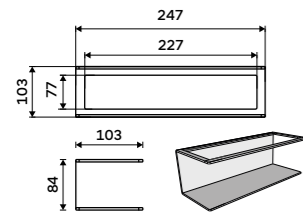

Novinka od 1.7.2026

Police do koupelny k nalepení

Hliník. Černá matná. Montáž lepením.

New from 1.7.2026

Shower shelf

Aluminium. Black matte. Mount by gluing.

4091-25-90

Novinka od 1.7.2026