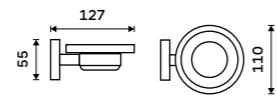

Soap dish

Satin glass. Black matte.

UNC 13059W-90

NÁHRADNÍ DÍLY / SPARE PARTS

Nádobka dávkovače

Matné sklo.

Dispenser container

Satin glass.

1029W

Sklenka

Matné sklo.

Glass

Satin glass.

1058W

Mýdlenka

Matné sklo.

Soap dish

Satin glass.

1059W

Dávkováč pumpička

Mosaz. Černá matná.

Pump

Brass. Black matte.

1028T-90