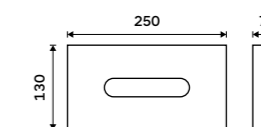

Zásobník papírových kapesníků
Pro 100 ks kapesníků. Broušená nerez ocel 18/8.

Tissue holder
For 100 pcs of tissues. Brushed stainless steel 18/8.

UN 9010N-10