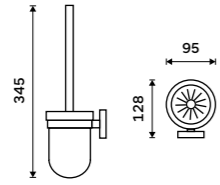

UN 13094KU-26

Toaletní WC kartáč
Nádobka z matného skla. Chrom.

Toilet brush holder
Satin glass container. Chrome.