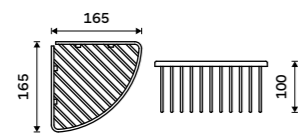

Wire corner shelf

Shelf for bath or shower. High gloss.

AX 506-26