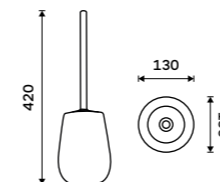

Soft touch

Toaletní WC kartáč

Nádobka keramická. Taupe mat. Rukojeť nerez ocel. Soft-touch povrch.

Toilet brush

Ceramic container. Taupe matte. Stainless steel handle.

TA 3194-07

Dávkovač tekutého mýdla

Nádobka keramická. Taupe mat. Pumpička plast. Objem 425 ml. Soft-touch povrch.