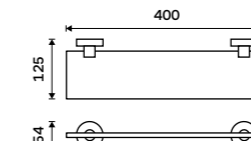

Police 400 mm
Matné sklo EXTRAWHITE 8 mm. Chrom.

Shelf 400 mm
EXTRAWHITE satin glass 8 mm. Chrome.

UN 13091B-40-26