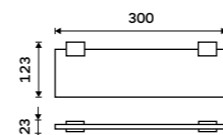

Police 400 mm
Matné sklo EXTRAWHITE 8 mm. Chrom.

Shelf 400 mm
EXTRAWHITE satin glass 8 mm. Chrome.

Ki 14091B-40-26