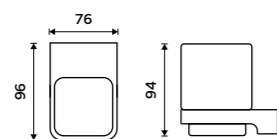

Toothbrush holder
Glass made of satin glass. Chrome.

MA 29058C-26

Dvojitý držák pohárků
Matné sklo. Chrom.

Double toothbrush holder
Satin glass. Chrome.

MA 29058D-H-26