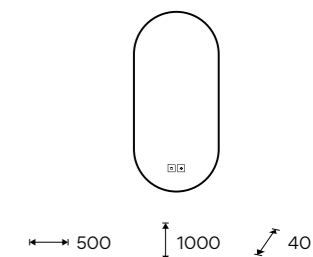

Novinka
LED Zrcadlo 500 x 1000
Zadní podsvícení; dotyk. senzory + připojení i na vypínač; životnost LED až 50000 h; 96+96 čipů/m; příkon: 23 W; 3680 lm; rám černý.

ZPC 62004LVX-90

Klíčové parametry / Key parameters

- Zrcadlo s nepřímým svícením
  Mirror with indirect lighting
- 2x podsvícený dotykový senzor
  2x backlit touch sensor
- Plynule stmívatelné
  Smooth dimming
- Paměť
  Memory
- 2750 K - 6500 K
- Zapínání přes dotykový senzor i nástěnný vypínač
  Switching via touch sensor and wall switch
- Akrylový difuzor
  Acrylic diffuser
- LED 96+96 čipů/m
  LED 96+96 chips/m
- Index podání barev
  Color Rendering Index
- Montáž možná i lepením
  Installation also possible by gluing