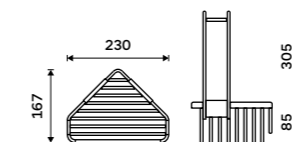

Shower shelf

To be hung in the shower enclosure. Brass.
Chrome.

Ki 14003H-26