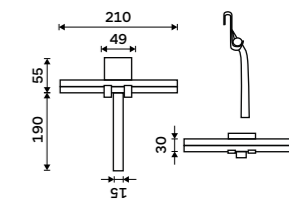

Shower squeegee
Metal squeegee, silicone surface. With shower hook. Grey.

UN 3012-04

Stěrka na sprchový kout
Chrom. S háčkem. Montáž lepením, vrtáním.