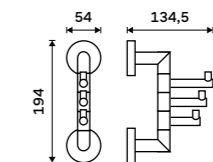

Swivel arm hook
Triple. Black matte.

UNC 13099-90

Stěrka na sprchový kout
Černá matná. S háčkem. Montáž lepením, vrtáním.