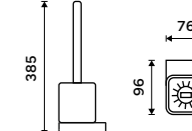

NÁHRADNÍ DÍLY / SPARE PARTS

Nádobka WC kartáče
Keramická.

Toilet brush container
Ceramic.

1094Ki

Nádobka WC kartáče
Keramická.

Toilet brush container
Ceramic.

1094KN

Nádobka WC kartáče
Keramická.

Toilet brush container
Ceramic.

1094KN

Toaletní WC kartáč
Nerez. Černá matná.

Toilet brush
Stainless steel. Black matte.

1178Ki-90

Toaletní WC kartáč
Nerez. Černá matná.

Toilet brush
Stainless steel. Black matte.

1178WN-90

Toaletní WC kartáč
Mosaz. Černá matná.

Toilet brush
Brass. Black matte.

1178HR-90

Štětiny WC kartáče
Plast. Černá.

Toilet brush bristles
Plastic. Black.

1178Ki-2-62

Štětiny WC kartáče
Plast. Černá.

Toilet brush bristles
Plastic. Black.

1178WN-2-62

Štětiny WC kartáče
Plast. Černá.

Toilet brush bristles
Plastic. Black.

1178WN-2-62

Nástavec WC kartáče
Plast. Černá.

Toilet brush attachment
Plastic. Black.

1178Ki-3

Rukojeť WC kartáče
Nerez. Černá matná.

Toilet brush handle
Stainless steel. Matte black.

1178WN-1-90

Rukojeť WC kartáče
Mosaz. Černá matná.

Toilet brush handle
Brass. Matte black.

1178HR-1-90