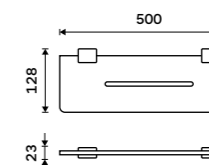

Shelf IXI 500 mm
Satin plexiglass. Black matte.

Ki-X450-90

Police IXI 600 mm
Plexiglass matný. Černá matná.