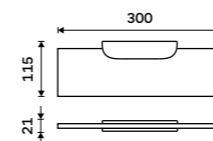

Police 300 mm
Matné sklo EXTRAWHITE 8 mm. Černá matná.

Shelf 300 mm
EXTRAWHITE satin glass 8 mm. Black matte.

NKC 30091B-30-90