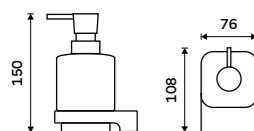

Dávkovač tekutého mýdla
Nádobka keramická. Pumpička mosaz.
Objem 320 ml. Chrom.

Soap dispenser
Ceramic container. Brass pump. Volume
320 ml. Chrome.

MA 29031K-T-26