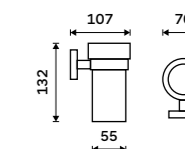

New from 1.7.2026

Toothbrush holder

Ceramic cup. Brushed gold.

UNZ 13058KN-Z

NÁHRADNÍ DÍLY / SPARE PARTS

Nádobka dávkovače

Keramická.

Dispenser container

Ceramic.

1029K-N

Pohárek na kartáčky

Keramický.

Toothbrush cup

Ceramic.

1058K-N

Dávkováč pumpička

Mosaz. Zlatá kartáčovaná.

Pump

Brass. Brushed gold.

1028T-Z