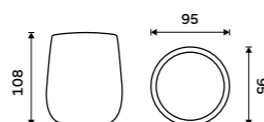

Set dávkovač, pohárek a WC kartáč
Nádobky keramické. Bílý mat. Pumpička plast. Rukojeť kartáče nerez ocel. Soft-touch povrch.

Set dispenser, cup, toilet brush
Ceramic containers. White matte. Plastic pump. Stainless steel brush handle.

TA SET-05