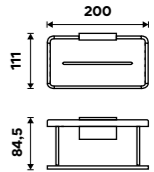

Polička k vaně a do sprchového koutu
EASYCLEAN snadné sundávání a čištění. Nerez ocel 18/8. Chrom. Montáž lepením, vrtáním.

Shelf for bathtub and shower enclosure
EASYCLEAN easy removal and cleaning. Stainless steel 18/8. Chrome. Assembly by gluing, drilling.

Ki 14015-B-26