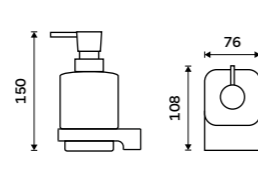

Dávkoč tekutého mýdla
Nádobka z matného skla. Pumpička plast.
Objem dávkočače 300 ml. Chrom.

Soap dispenser
Satin glass container. Plastic pump. Volume 300 ml. Chrome.

MA 29031C-26