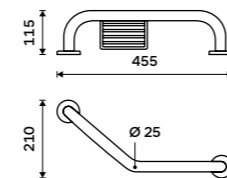

Angled grab bar with a soap dish

Safety grab bar for bath or shower. Polished stainless steel 18/8.

BM 7035LZ-18