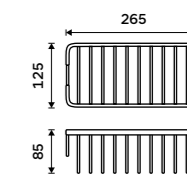

Wire shelf

Shelf for bath or shower. High gloss.

OP 113N-26