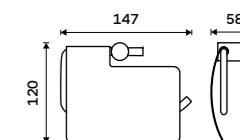

Toilet paper holder

Matte black.

BRC 11055B-90