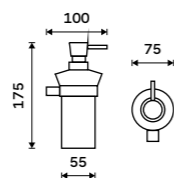

NÁHRADNÍ DÍLY / SPARE PARTS

Nádobka dávkovače
Keramická.
Dispenser container
Ceramic.

1029K-N

Nádobka dávkovače
Keramická.
Dispenser container
Ceramic.

1029K-N

Nádobka dávkovače
Keramická.
Dispenser container
Ceramic.

1029KU

Dávkováč pumpička
Plast. Chrom.
Pump
Plastic. Chrome.

1028Y-26

Dávkováč pumpička
Mosaz. Chrom.
Pump
Brass. Chrome.

1028T-26

Dávkováč pumpička
Mosaz. Chrom.
Pump
Brass. Chrome.

1028T-26