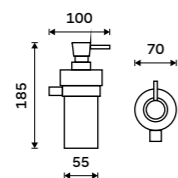

Držák na kartáčky
Sklenka z matného skla. Chrom.