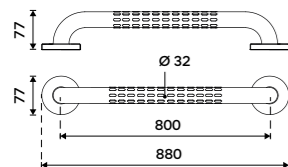

Straight grab bar 800 mm

Diameter 32 mm. Brushed surface - matt. Stainless steel (18/8).

BM 9080-10