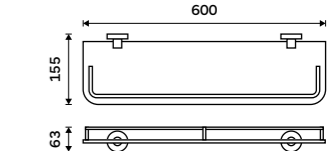

Glass shelf + rail 500 mm
Satin glass. Chrome.

1091AX-50-26

Police s ohrádkou 600 mm
Matné sklo. Chrom.

Shelf with rail 600 mm
Satin glass. Chrome.

UN 13091AX-60-26

Sklo s ohrádkou 600 mm
Matné sklo. Chrom.