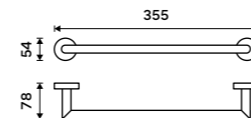

Towel holder 355 mm
Chrome.

UN 13035A-26

Držák na ručníky 505 mm
Chrom.