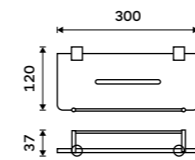

Shelf IXI with fence 300 mm
Satin plexiglass, Chrome.

BR X430-X-26

Police IXI s ohrádkou 400 mm
Plexiglass matný, Chrom.