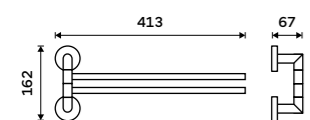

Towel holder 655 mm
Chrome.

UN 13061DA-26

Držák na ručníky otočný 413 mm
Se dvěma rameny. Chrom.

Swivel towel holder 413 mm
With two arms. Chrome.

UN 13096-26

Držák na ručníky otočný 413 mm
Se třemi rameny. Chrom.