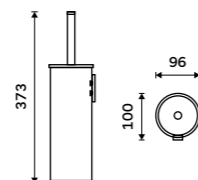

Toilet brush holder
All-metal. Free standing or it can be hung. Pull-out container. Brushed stainless steel.

UNM 13094E-10

NÁHRADNÍ DÍLY / SPARE PARTS

1094KU

1094WN

1178-E-10

1178WN-10

1178WN-10

1178WN-2-62

1178WN-2-62

1178WN-2-62

1178WN-1-10

1178WN-1-10