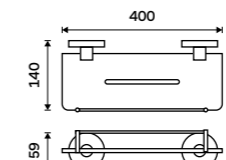

Shelf IXI with fence 400 mm
Satin plexiglass, Chrome.

UN X440-X-26

Police IXI s ohrádkou 500 mm
Plexiglass matný, Chrom.