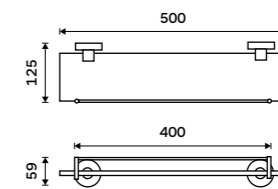

Police s ohrádkou 500 mm
Matné sklo EXTRAWHITE 8 mm. Černá matná.

Shelf with rail 500 mm
EXTRAWHITE satin glass 8 mm. Black matte.

UNC 13091BX-50-90