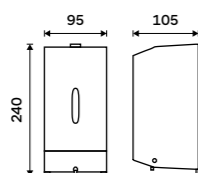

Novinka
Zásobník na tek.mýdlo nebo dez.roztok
Nerez 18/8. Objem 800 ml. Černá matná.
New
Soap or disinfectant gel dispenser
Stainless steel 18/8. Volume 800 ml. Black matt.

HPMC 27031-MS-90