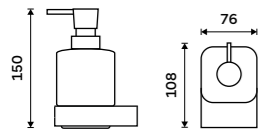

1059C-Ki

Dávkovač tekutého mýdla
Nádobka keramická. Pumpička mosaz.
Objem 320 ml. Černá matná.

Soap dispenser
Ceramic container. Brass pump. Volume
320 ml. Black matte.

NKC 30031K-T-90

Držák na kartáčky
Pohárek keramický. Černá matná.