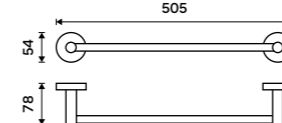

Towel holder 505 mm
Chrome.

UN 13046-26

Držák na ručníky 655 mm
Chrom.