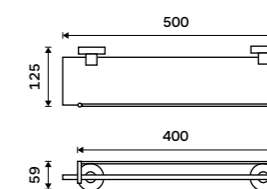

Shelf with rail 500 mm

EXTRAWHITE satin glass 8 mm. Chrome.

UN 13091BX-50-26

Police s ohrádkou 600 mm

Matné sklo EXTRAWHITE 8 mm. Chrom.