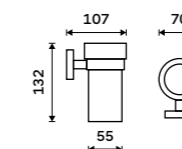

Toothbrush holder

Glass made of satin glass. Chrome.

UN 13058W-26

Držák na kartáčky dvojitý

Sklenky z matného skla. Chrom.