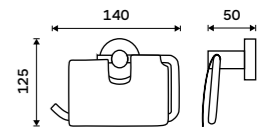

Novinka od 1.7.2026
Držák na toaletní papír
Zlatá kartáčovaná.
New from 1.7.2026
Toilet paper holder
Brushed gold.

UNZ 13055B-Z