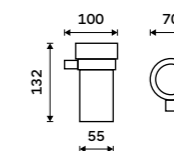

Držák na kartáčky
Pohárek keramický. Chrom.

Toothbrush holder
Ceramic cup. Chrome.

BR 11058KN-26