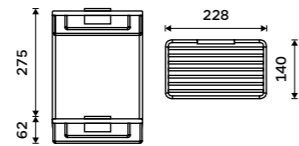

Novinka

Polička k vaně a do sprchového koutu
EASYCLEAN snadné sundávání a čištění.
Mosaz. Černá matná. Montáž lepením,
vrtáním.

New

Shelf for bathtub and shower enclosure
EASYCLEAN easy removal and cleaning.
Brass. Black matt. Installation by gluing,
drilling.

Ki-14003-90

Novinka

Polička k vaně a do sprchového koutu
EASYCLEAN snadné sundávání a čištění.
Mosaz. Černá matná. Montáž lepením,
vrtáním.

New

Shelf for bathtub and shower enclosure
EASYCLEAN easy removal and cleaning.
Brass. Black matt. Installation by gluing,
drilling.

Ki-14015-90

Novinka

Černá polička dvoupatrová
EASYCLEAN snadné sundávání a čištění.
Mosaz. Černá matná. Montáž lepením,
vrtáním.

New

Black two-tier shelf
EASYCLEAN easy removal and cleaning.
Brass. Black matt. Installation by gluing,
drilling.

Ki-14017D-90

Polička k vaně a do sprchového koutu
EASYCLEAN snadné sundávání a čištění.
Mosaz. Chrom. Montáž lepením, vrtáním.

Shelf for bathtub and shower enclosure
EASYCLEAN easy removal and cleaning.
Brass. Chrome. Assembly by gluing,
drilling.

Ki 14003-26

Polička k vaně a do sprchového koutu
EASYCLEAN snadné sundávání a čištění.
Mosaz. Chrom. Montáž lepením, vrtáním.

Shelf for bathtub and shower enclosure
EASYCLEAN easy removal and cleaning.
Brass. Chrome. Assembly by gluing,
drilling.

Ki 14015-26

Polička dvoupatrová
EASYCLEAN snadné sundávání a čištění.
Mosaz. Chrom. Montáž lepením, vrtáním.

Two-tier shelf
EASYCLEAN easy removal and cleaning.
Brass. Chrome. Assembly by gluing,
drilling.

Ki 14017D-26

Hák pro zavěšení polic

Pro art. číslo : Ki 14003-26, Ki 14015-26, Ki
14017D-26, Ki 14015-B-26 Chrom.

Hook for hanging shelves

For art. number: Ki 14003-26, Ki 14015-26,
Ki 14017D-26, Ki 14015-B-26 Chrome.

Ki 14001H-26

Polička do sprchového koutu