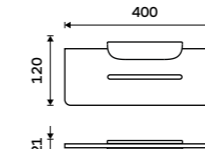

Police černá IXI 200 mm
Plexiglass matný. Černá matná.

Police IXI 300 mm
Plexiglass matný. Černá matná.

Police IXI 400 mm
Plexiglass matný. Černá matná.

Police IXI 500 mm
Plexiglass matný. Černá matná.

Police IXI 300 mm
Plexiglass matný. Černá matná.

Police IXI 400 mm
Plexiglass matný. Černá matná.

Police IXI 500 mm
Plexiglass matný. Černá matná.

Police IXI 600 mm
Plexiglass matný. Černá matná.

Black shelf IXI 200 mm
Satin plexiglass. Black matte.

Shelf IXI 300 mm
Satin plexiglass. Black matte.

Shelf IXI 400 mm
Satin plexiglass. Black matte.

Shelf IXI 500 mm
Satin plexiglass. Black matte.

Shelf IXI 300 mm
Satin plexiglass. Black matte.

Shelf IXI 400 mm
Satin plexiglass. Black matte.

Shelf IXI 500 mm
Satin plexiglass. Black matte.

Shelf IXI 600 mm
Satin plexiglass. Black matte.

NKC X320-C-90

NKC X330-C-90

NKC X340-C-90

NKC X350-C-90

NKC X430-90

NKC X440-90

NKC X450-90

NKC X460-90