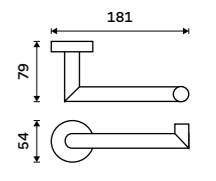

Novinka od 1.7.2026
Držák na toaletní papír
Zlatá kartáčovaná.
New from 1.7.2026
Toilet paper holder
Brushed gold.

UNZ 13055M-Z