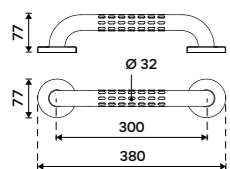

Novinka

Madlo rovné 300 mm

Průměr 32 mm. Povrch barva černá matná. Nerezová ocel 18/8.

New

Straight grab bar 300 mm

Diameter 32 mm. Surface color black matt - material Stainless steel (18/8).

BMC 9030-90

Novinka