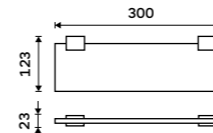

Shelf 300 mm

EXTRAWHITE satin glass 8 mm. Black matte.

Ki-14091B-30-90

Police 400 mm

Matné sklo EXTRAWHITE 8 mm. Černá matná.