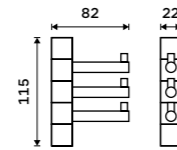

Trojítý otočný háček
Chrom.

Double hook
Chrome.

Swivel arm triple hook
Chrome.

BR 11053-26

BR 11054-26

BR 11099-3-26

Trojháček s jednoduchými háčky
Chrom.