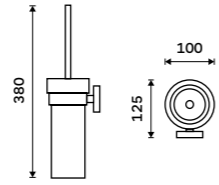

UN 13094W-26

Toaletní WC kartáč
Nádobka z matného skla. Chrom.

Toilet brush
Satin glass container. Chrome.