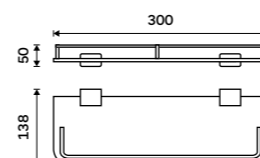

Police s ohrádkou 400 mm
Matné sklo. Chrom.

Shelf with rail 400 mm
Satin glass. Chrome.

Ki 14091AX-40-26