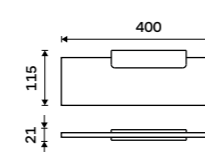

Police černá IXI 200 mm
Plexiglass matný. Černá matná.

Police IXI 300 mm
Plexiglass matný. Černá matná.

Police IXI 400 mm
Plexiglass matný. Černá matná.

Police IXI 500 mm
Plexiglass matný. Černá matná.

Police IXI 300 mm
Plexiglass matný. Černá matná.

Police IXI 400 mm
Plexiglass matný. Černá matná.

Police IXI 500 mm
Plexiglass matný. Černá matná.

Police IXI 600 mm
Plexiglass matný. Černá matná.

Black shelf IXI 200 mm
Satin plexiglass. Black matte.

Shelf IXI 300 mm
Satin plexiglass. Black matte.

Shelf IXI 400 mm
Satin plexiglass. Black matte.

Shelf IXI 500 mm
Satin plexiglass. Black matte.

Shelf IXI 300 mm
Satin plexiglass. Black matte.

Shelf IXI 400 mm
Satin plexiglass. Black matte.

Shelf IXI 500 mm
Satin plexiglass. Black matte.

Shelf IXI 600 mm
Satin plexiglass. Black matte.

MAC X320-C-90

MAC X330-C-90

MAC X340-C-90

MAC X350-C-90

MAC X430-90

MAC X440-90

MAC X450-90

MAC X460-90