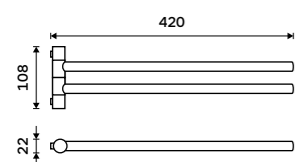

Novinka
Držák na ručníky otočný, 42 cm
Se dvěma rameny. Černá matná.
New
Swivel towel holder, 42 cm
With two arms. Matte black.

BRC 11096-90