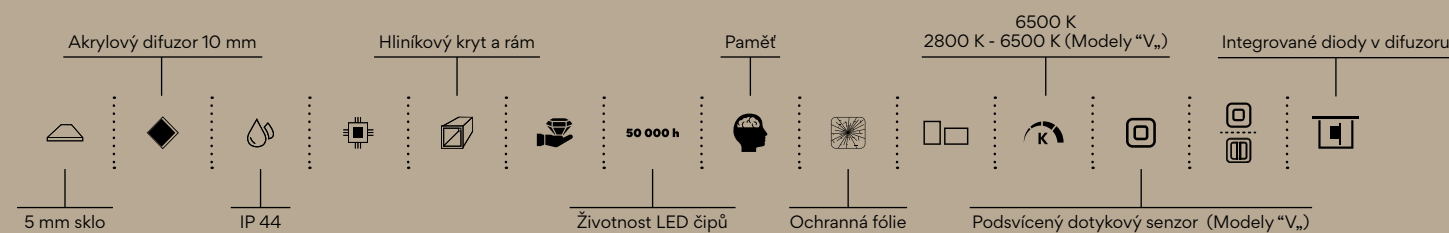

Kč 7890/€ 334,20 ZP 12004

Kč 8790/€ 372,30 ZP 12004V

Zapínání vypínačem na zdi

Zapínání dotykovým senzorem

více na [nimco.cz](http://nimco.cz)

**MODEL 12000**

**37**

Zrcadlo bez viditelného rámu, podsvícení po stranách. **Model 11000**