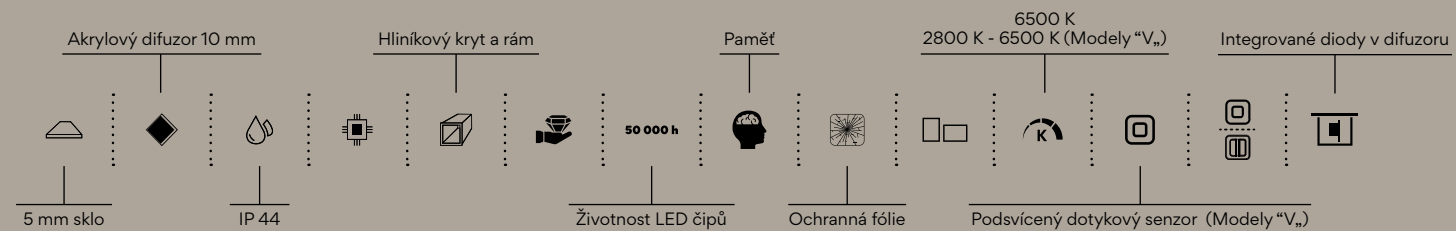

Kč 6590/€ 279,10 ZP 18001

**600 x 800**

Kč 6790/€ 287,60 ZP 18002

Kč 7690/€ 325,70 ZP 18002V

 Zapínání vypínačem na zdi

 Zapínání dotykovým senzorem

více na [nimco.cz](http://nimco.cz)

**MODEL 18000**