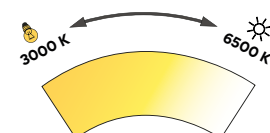

VYP / ZAP
JAS

Nastavení barvy podsvícení