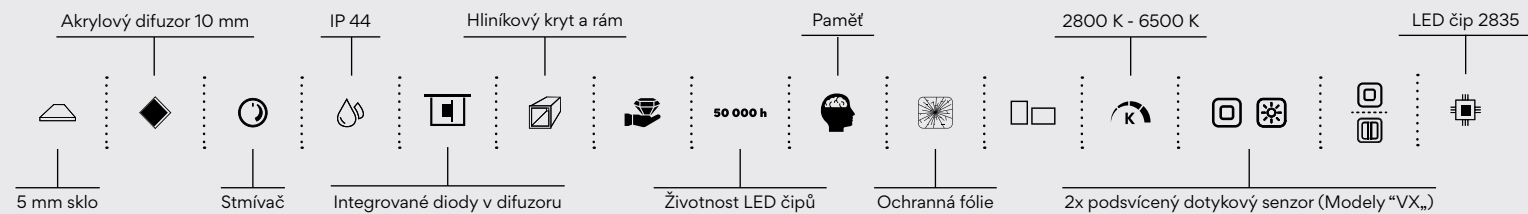

**Ø 600**

Kč 7890/€ 334,20 ZPB 28000RVX-05

**Novinka**

**Ø 800**

Kč 10490/€ 444,30 ZPB 28002RVX-05

**Novinka**

Zapínání vypínačem na zdi

Zapínání dotykovým senzorem