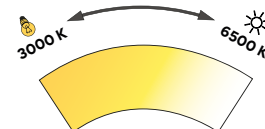

## Zrcadla s jedním senzorem

se zapínají a vypínají krátkým dotykem prstu na senzor. Přidržením prstu na senzoru nastavujete barvu podsvícení.

VYP / ZAP  
Nastavení barvy podsvícení