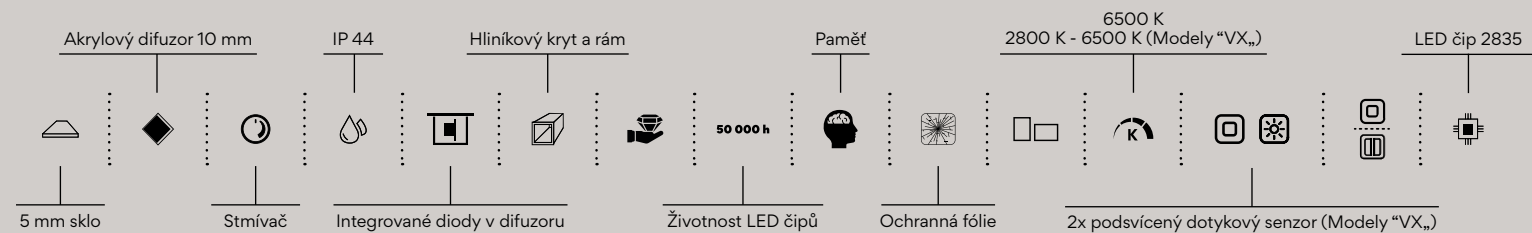

**53**

Zrcadlo bez viditelného rámu, podsvícení po celém obvodu. **Model 27000R**

**700 x 700**

Kč 7990/€ 338,40 ZP 27001R

Kč 8890/€ 376,50 ZP 27001RVX

 Zapínání vypínačem na zdi

 Zapínání dotykovým senzorem