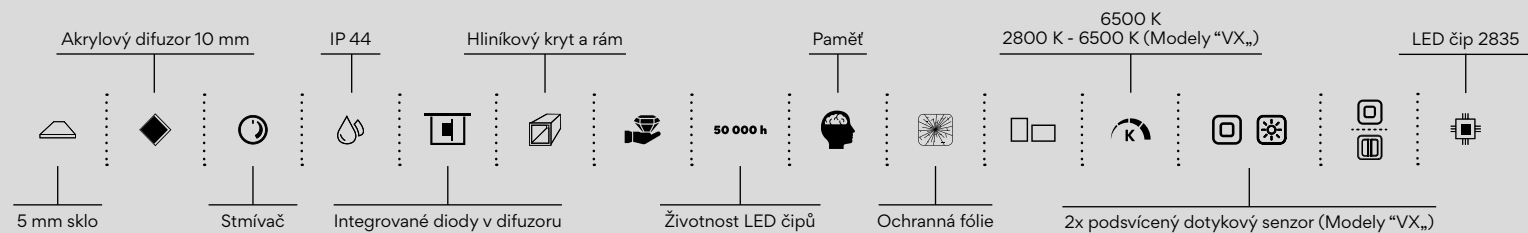

**Ø 800**

Kč 8990/€ 380,80 ZP 24002R

Kč 9790/€ 414,70 ZP 24002RVX

 Zapínání vypínačem na zdi

 Zapínání dotykovým senzorem

více na [nimco.cz](http://nimco.cz)

Zrcadlo bez viditelného rámu, podsvícení po stranách. **Model 16000R**