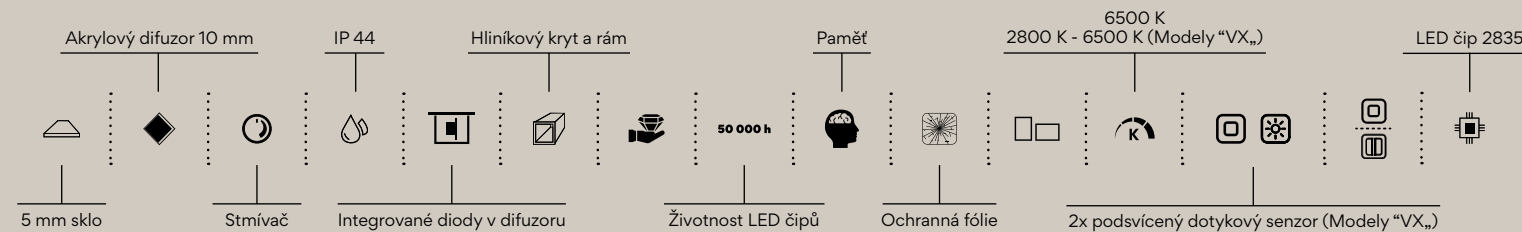

**Ø 600**

Kč 4990/€ 211,40

ZP 16000R

Kč 5890/€ 249,50

ZP 16000RVX

 Zapínání vypínačem na zdi

 Zapínání dotykovým senzorem

více na [nimco.cz](http://nimco.cz)