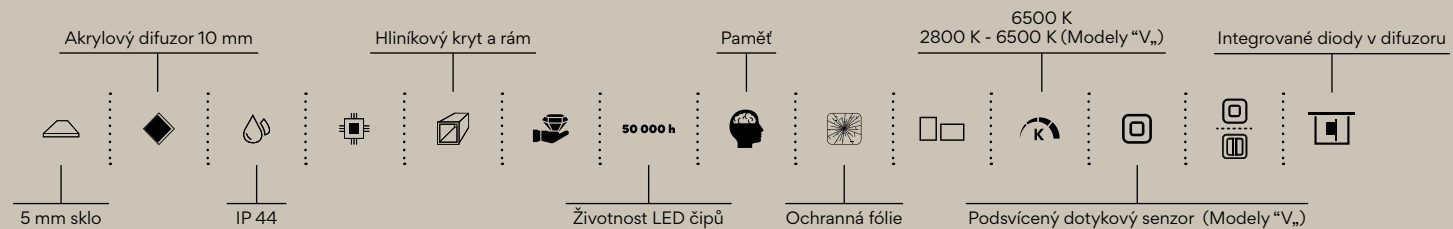

Kč 7090/€ 300,30 ZP 17019

Kč 7990/€ 338,40 ZP 17019V

 Zapínání vypínačem na zdi

 Zapínání dotykovým senzorem

více na [nimco.cz](http://nimco.cz)

**MODEL 17000**

**41**

Zrcadlo bez viditelného rámu, podsvícení v rozích. **Model 14000/15000**