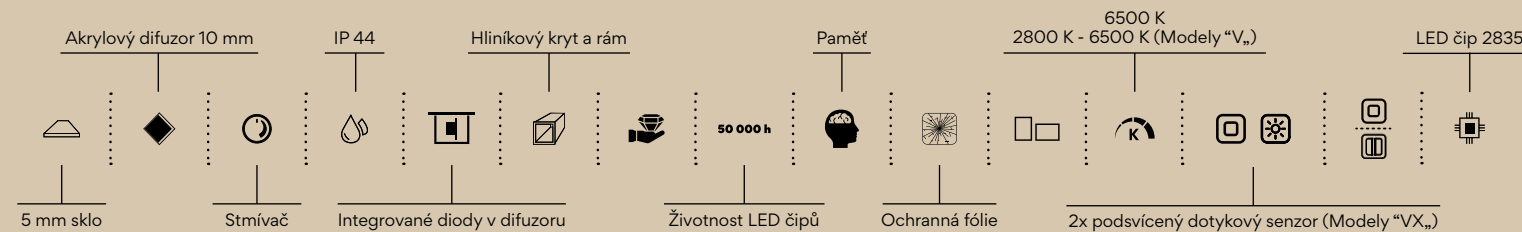

 Zapínání vypínačem na zdi

 Zapínání dotykovým senzorem

**600 x 800**

Kč 6490/€ 274,90 ZP 11002  
Kč 7390/€ 313,00 ZP 11002VX

**800 x 700**

Kč 6590/€ 279,10 ZP 11003  
Kč 7490/€ 317,20 ZP 11003VX

více na [nimco.cz](http://nimco.cz)