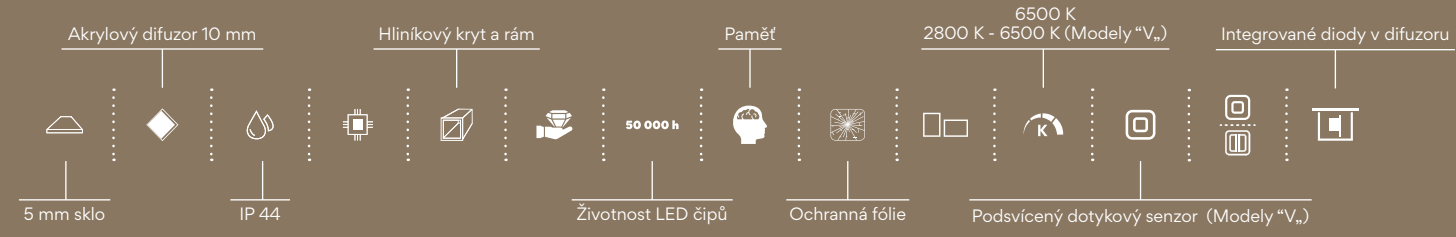

více na nimco.cz

MODEL 8000