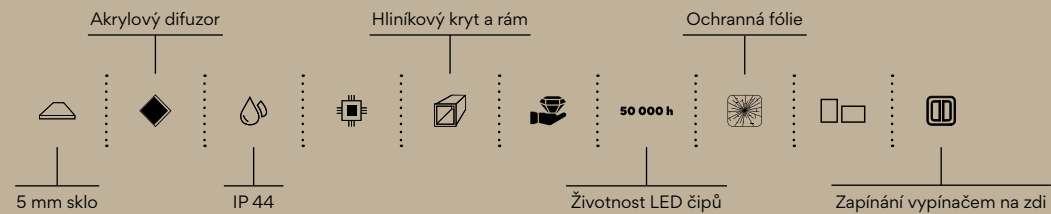

více na nimco.cz

MODEL 9000

57