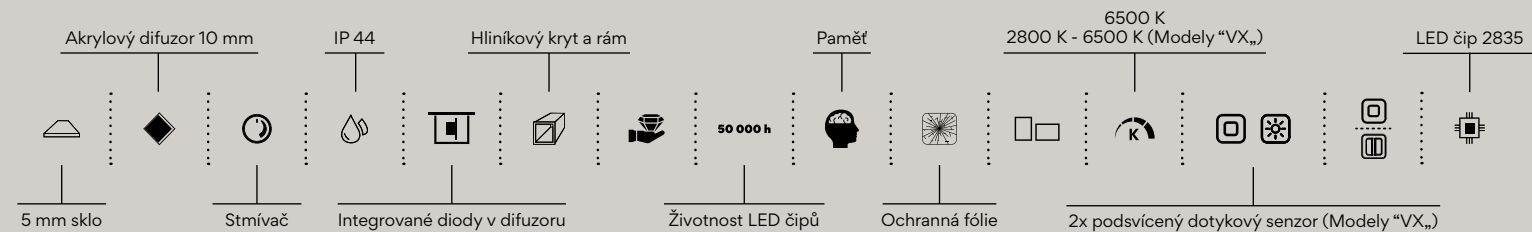

**600 x 600**

Kč 8790/€ 372,30 ZP 19066

Kč 9690/€ 410,40 ZP 19066VX

 Zapínání vypínačem na zdi

 Zapínání dotykovým senzorem

více na [nimco.cz](http://nimco.cz)

Zrcadlo bez viditelného rámu, horní podsvícení. **Model 23000**