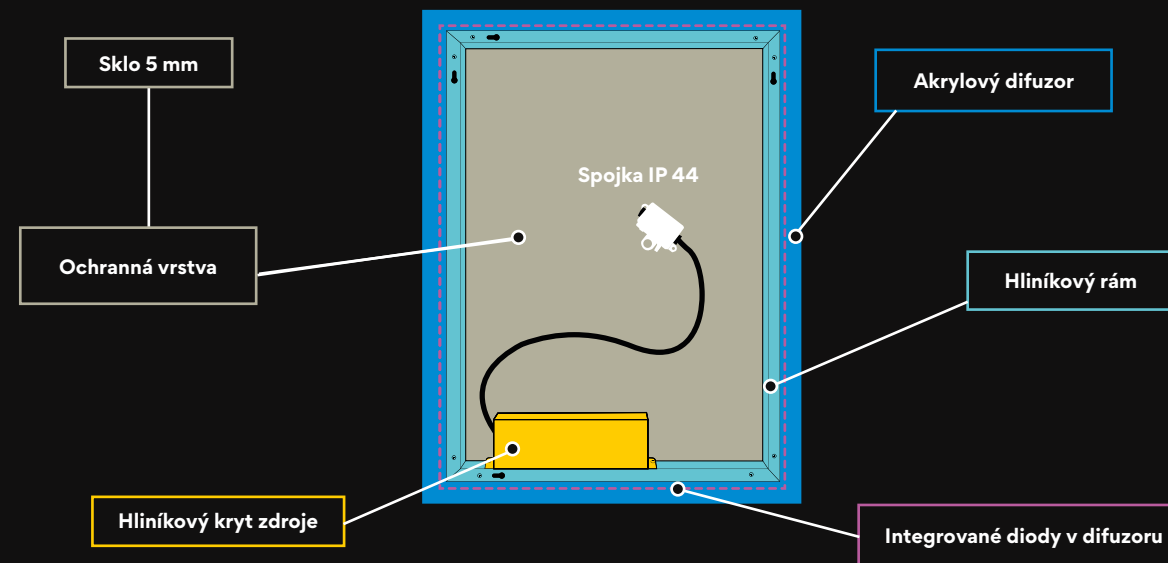

Konstrukční prvky LED zrcadel

6 hlavních konstrukčních prvků
Akrylový difuzor - Hliníkový rám - Ochranná vrstva - Sklo 5 mm - Hliníkový kryt zdroje - Zabudované LED diody