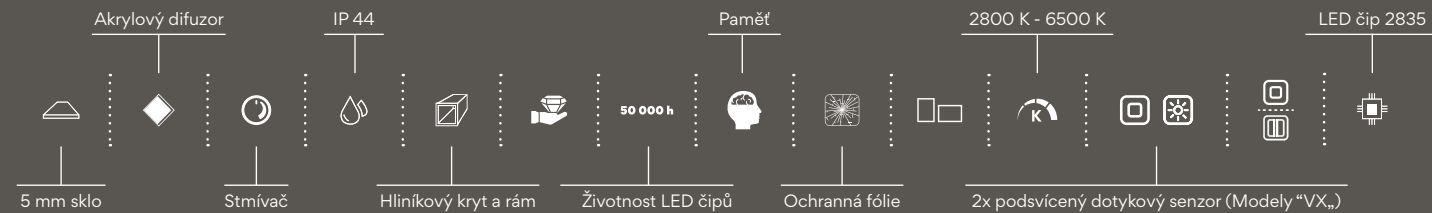

Kč 11690/€ 495,10 ZPC 31003RVX-90

**Novinka**

Zapínání vypínačem na zdi

Zapínání dotykovým senzorem

více na [nimco.cz](http://nimco.cz)

MODEL 3100R

Oválné zrcadlo s viditelným černým rámem (10x45 mm). Podsvícení umístěné na vnitřní straně rámu po celém obvodu. **Model 32000L**