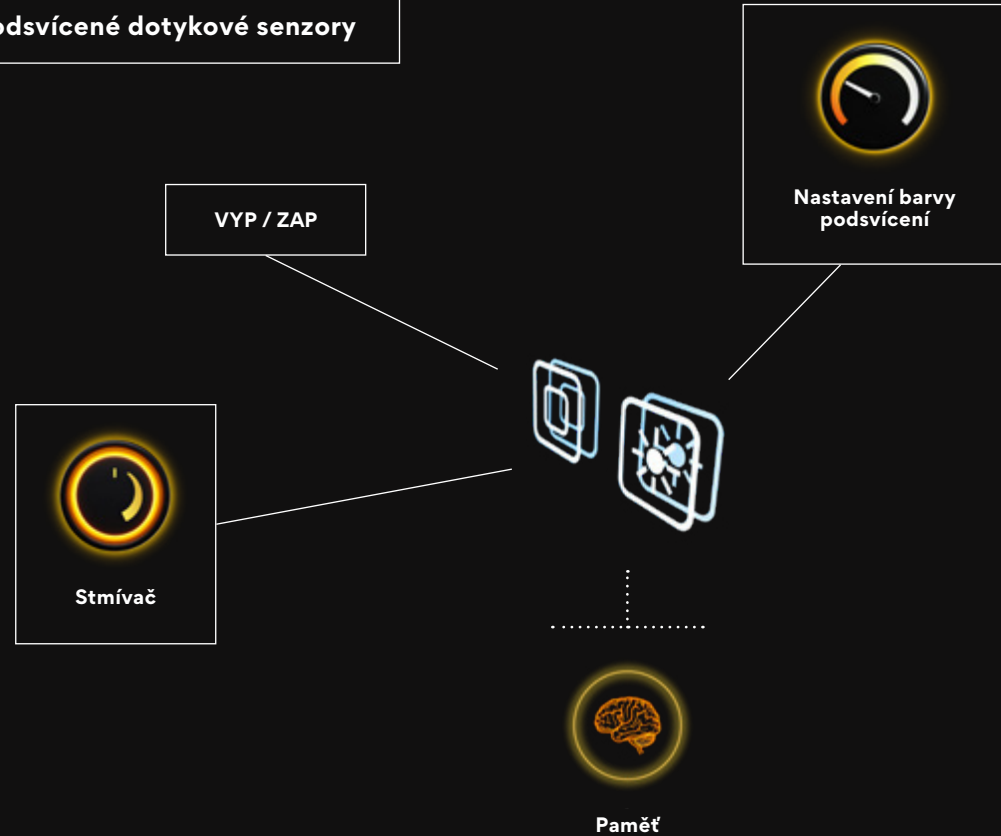

Podsvícené dotykové senzory