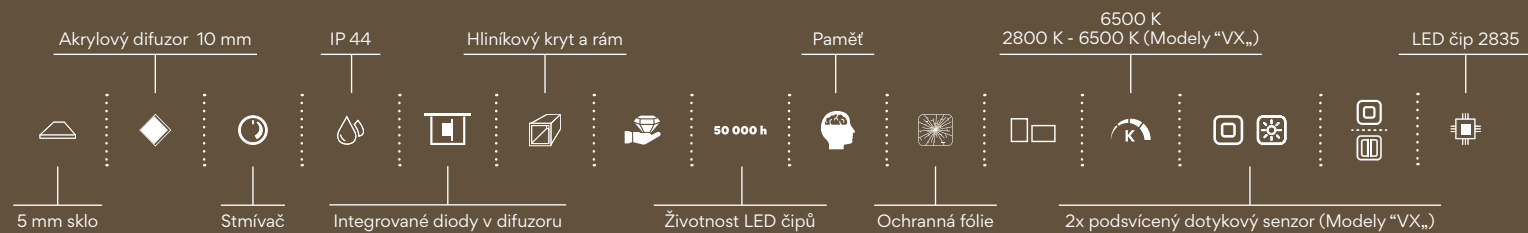

více na nimco.cz

MODEL 14000 / 15000