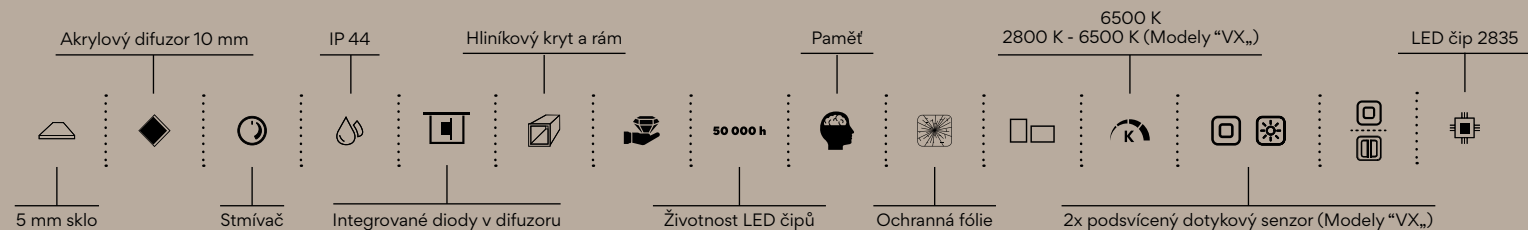

více na nimco.cz

MODEL 26000R

31