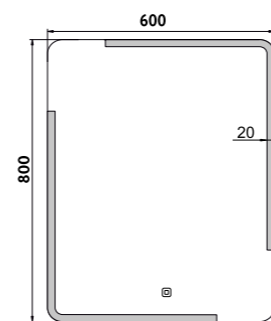

LED mirror 600x800 with touch switch

Illuminated bathroom LED mirror. Possibility of setting color temperature from 2700 to 6000 K. Output 32 W.

Kč 7 390,- € 305,40