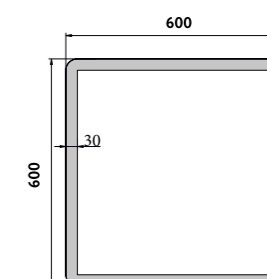

ZP 19066

ZP 19066

LED zrcadlo 600x600

Koupelnové podsvícené LED zrcadlo. Výkon 35W, teplota chromatičnosti 6000K.

LED mirror 600x600

Illuminated bathroom LED mirror. Output 35 W, temperature 6000 K.

Kč 7 690,- € 317,80