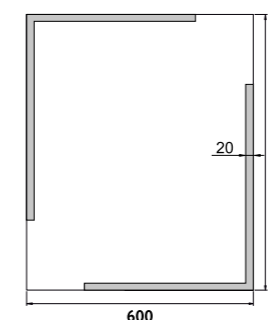

ZP 14002

LED zrcadlo 600x800

Koupelnové podsvícené LED zrcadlo. Výkon 32 W, teplota chromatičnosti 6000K.

LED mirror 600x800

Illuminated bathroom LED mirror. Output 32 W, temperature 6000 K.

Kč 6 590,- € 272,30