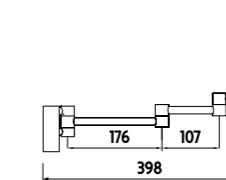

Kč 4 590,- € 189,70

dotykový senzor
 touch switch

Návod k montáži napájecího kabelu

Assembly instructions
position of the power cord

ZP 01

Kabelová spojka

Kabelová spojka pro všechny typy LED zrcadla. IP 44.