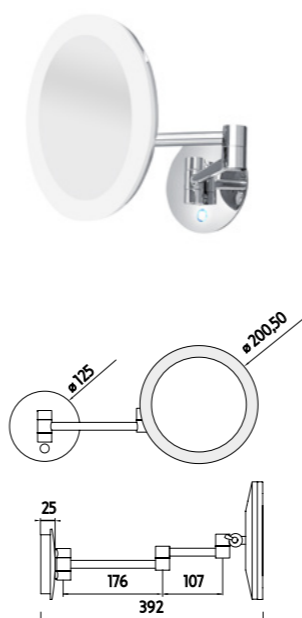

LED cosmetic mirror

LED cosmetic mirror magnifying with illuminated touch switch. Temperature 6500 K. Output 8 W.

Kč 4 290,- € 177,30