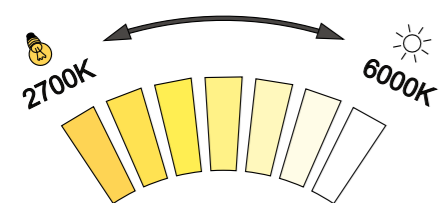

LED zrcadla se senzorem LED mirrors with sensor

mirror benefits

Zapnutí / vypnutí, manipulace s dotykovým senzorem s pamětí. Po zapnutí světla se zobrazí poslední teplota barvy. IP 44. Možnost nastavení teploty barev od 2700 do 6000 K (bez stmívače). Životnost LED diod je až 50 000 hodin.