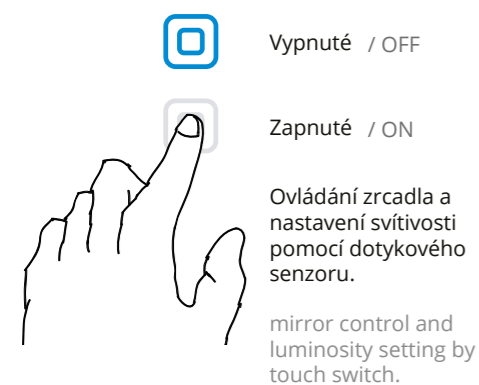

LED zrcadla se senzorem LED mirrors with sensor