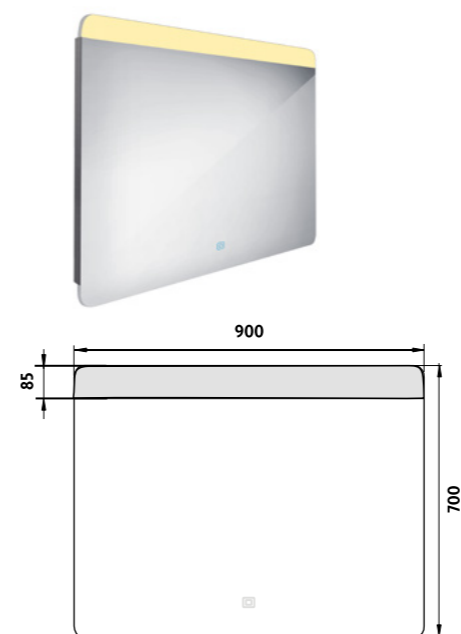

ZP 23019V

LED zrcadlo 900x700 s dotykovým senzorem
Koupelnové podsvícené LED zrcadlo. Výkon 13,5W. Možnost nastavení teploty svítivosti od 2700K - 6000K.
LED mirror 900x700 with touch switch
Illuminated bathroom LED mirror. Output 13,5 W. Possibility of setting color temperature 2700 - 6000 K.

Kč 6 790,- € 280,60