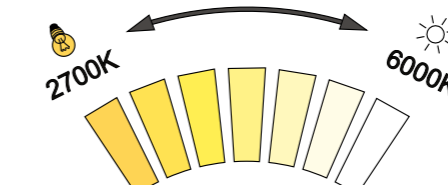

Kč 6 790,- € 280,60

LED zrcadla se senzorem LED mirrors with sensor

Vypnuté / OFF

Zapnuté / ON

Ovládání zrcadla a nastavení svítivosti pomocí dotykového senzoru.

mirror control and luminosity setting by touch switch.