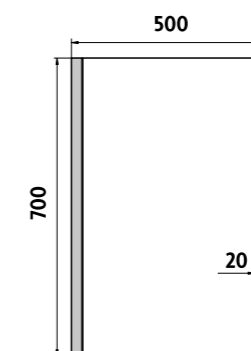

ZP 11001

LED zrcadlo 500x700
Koupelnové podsvícené LED zrcadlo.
Výkon 21 W, teplota chromatičnosti 6000K.
LED mirror 500x700
Illuminated bathroom LED mirror.
Output 21 W, temperature 6000 K.

Kč 4 890,- € 202,10