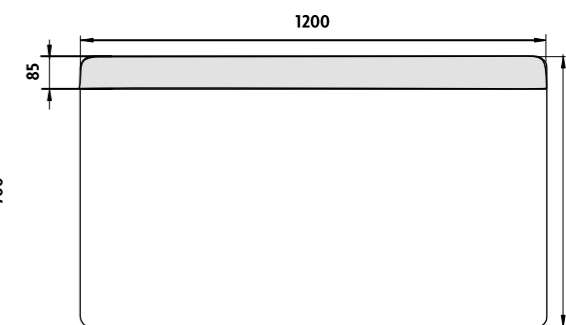

LED zrcadlo 1200x700
Koupelnové podsvícené LED zrcadlo. Výkon 18W, teplota chromatičnosti 6000K.
LED mirror 1200x700
Illuminated bathroom LED mirror. Output 18 W, color temperature 6000 K.

Kč 6 990,- € 288,80