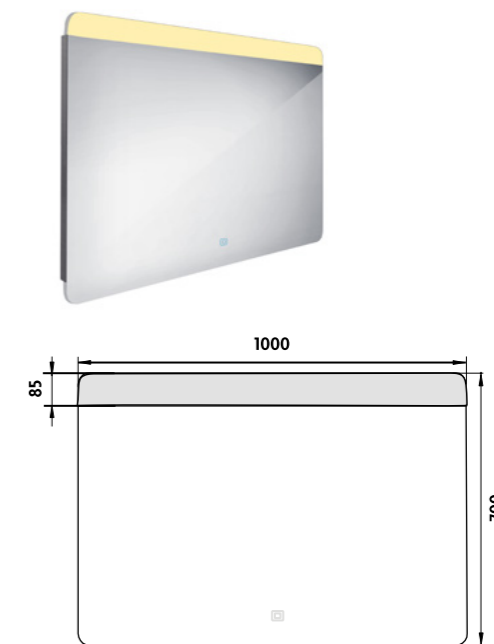

ZP 23004V

LED zrcadlo 1000x700 s dotykovým senzorem
Koupelnové podsvícené LED zrcadlo. Výkon 15W. Možnost nastavení teploty svítivosti od 2700K - 6000K.
LED mirror 1000x700 with touch switch
Illuminated bathroom LED mirror. Output 15 W. Possibility of setting color temperature 2700 - 6000 K.

Kč 7 290,- € 301,20