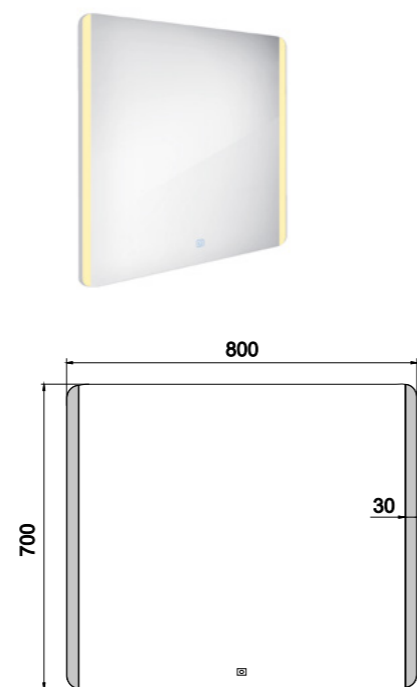

LED mirror 800x700 with touch switch

Illuminated bathroom LED mirror. Possibility of setting color temperature from 2700 to 6000 K. Output 21 W.

Kč 6 690,- € 276,40