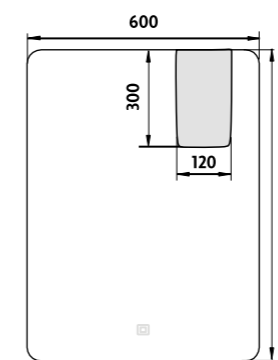

LED

ZP 25000

ZP 25002

mirror benefits

Minimalismus a nadčasovost se v oblasti moderního designu skloňuje stále častěji. Model 25000V tak perfektně sladí s ostatním vybavením ve stejném duchu. Elegantní zrcadlo se zaoblenými rohy a pruhem v horní části zrcadla poskytuje zajímavé a výrazné osvětlení.

Minimalism and timelessness are declined more and more often in the field of modern design. The model 25000V perfectly matches other furnishing in the same spirit. Elegant mirror with rounded edges and a LED strip in the upper side of the mirror provides interesting and distinctive lighting.

ZP 25002

LED zrcadlo 600x800
Koupelnové podsvícené LED zrcadlo. Výkon 11W, teplota chromatičnosti 6000K.
LED mirror 600x800
Illuminated bathroom LED mirror. Output 11 W, color temperature 6000 K.

Kč 4 990,- € 206,20

ZP 25002V

LED zrcadlo 600x800 s dotykovým senzorem
Koupelnové podsvícené LED zrcadlo. Výkon 11W. Možnost nastavení teploty svítivosti od 2700K - 6000K.
LED mirror 600x800 with touch switch
Illuminated bathroom LED mirror. Output 11 W. Possibility of setting color temperature 2700 - 6000 K.

Kč 5 790,- € 239,30

LED zrcadla se senzorem LED mirrors with sensor

Vypnuté / OFF

Zapnuté / ON

Ovládání zrcadla a nastavení svítivosti pomocí dotykového senzoru.

mirror control and luminosity setting by touch switch.

Turning on/off, handling by touch sensor with memory. After turning on the light the color temperature which was last set is presented. IP 44. Possibility of setting the color temperature from 2700 to 6000 K (without dimmer). The lifetime of LED diodes is up to 50.000 hours.