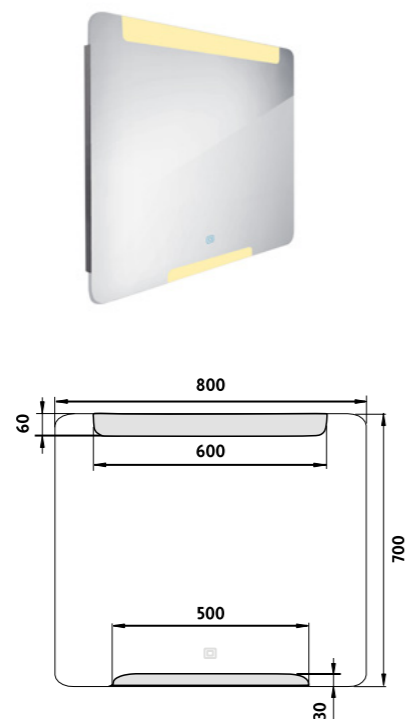

LED mirror 800x700 with touch switch

Illuminated bathroom LED mirror. Output 16,5 W. Possibility of setting color temperature 2700 - 6000 K.

Kč 7 290,- € 301,20