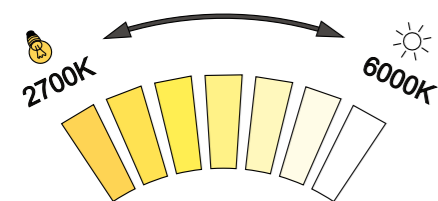

LED zrcadla se senzorem LED mirrors with sensor