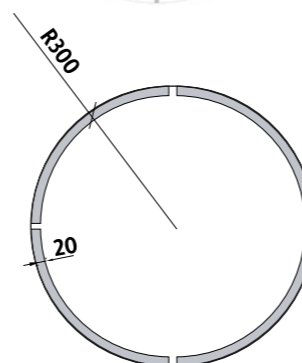

LED mirror 600x600

Illuminated bathroom LED mirror. Output 28 W, color temperature 6000 K.

Kč 5 290,- € 218,60

ZP 16000R

LED zrcadlo 600x600

Koupelnové podsvícené LED zrcadlo. Výkon 13 W, teplota chromatičnosti 6000K.