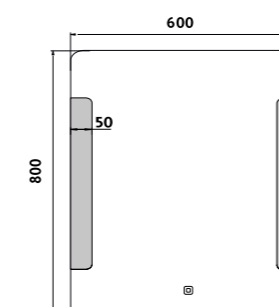

LED zrcadlo 600x800 s dotykovým senzorem

Koupeľňové podsvícené LED zrcadlo. Možnost nastavení teploty svítivosti od 2700K - 6000K. Výkon 15 W.
LED mirror 600x800 with touch switch
Illuminated bathroom LED mirror. Possibility of setting color temperature from 2700 to 6000 K. Output 15 W.

Kč 6 790,- € 280,60