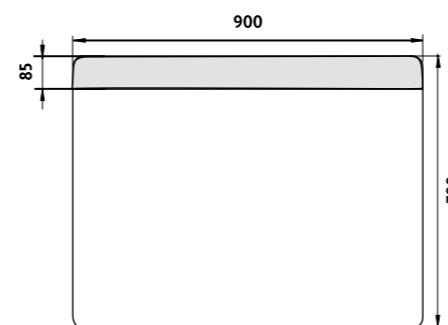

LED zrcadlo 900x700
Koupelnové podsvícené LED zrcadlo. Výkon 13,5W, teplota chromatičnosti 6000K.
LED mirror 900x700
Illuminated bathroom LED mirror. Output 13,5 W, color temperature 6000 K.

Kč 5 990,- € 247,50

ZP 23004