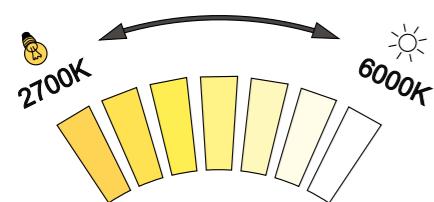

LED zrcadla se senzorem LED mirrors with sensor