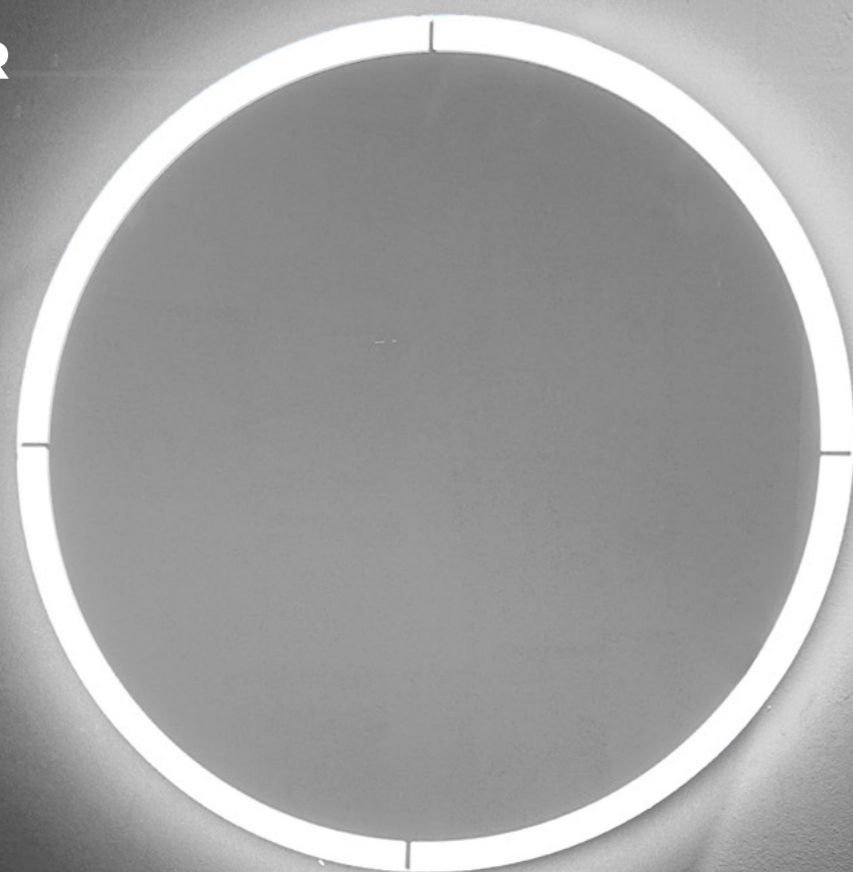

LED

ZP 24000R
ZP 16000R

mirror benefits

V nabídce zrcadel NIMCO nesmí chybět ani kulaté modely. Model 16000R se vyznačuje dvěma LED páskami umístěnými naproti sobě, které s přehledem osvětlí do všech stran. Model 24000R je stylově zpracované zrcadlo do nejmenšího detailu, které se stane originálním kouskem ve vaší koupelně.

The NIMCO range of mirrors must definitely include round models. The model 16000R is characterized by two LED strips placed opposite each other and it can easily illuminate in all directions. The model 24000R is a stylishly processed mirror designed into the smallest detail which can become an original piece in your bathroom.

ZP 24000R

ZP 24000R

LED zrcadlo 600x600

Koupelnové podsvícené LED zrcadlo. Výkon 28W, teplota chromatičnosti 6000K.

LED mirror 600x600

Illuminated bathroom LED mirror. Output 28 W, color temperature 6000 K.

Kč 5 290,- € 218,60

ZP 16000R

LED zrcadlo 600x600

Koupelnové podsvícené LED zrcadlo. Výkon 13 W, teplota chromatičnosti 6000K.