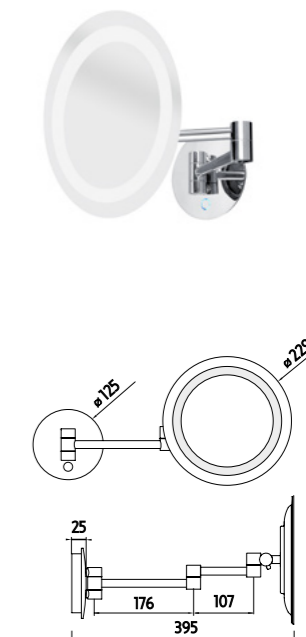

LED cosmetic mirror

LED cosmetic mirror magnifying with illuminated touch switch. Temperature 6500 K. Output 8 W.

Kč 4 190,- € 173,10