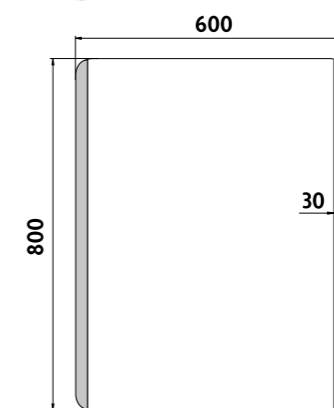

LED zrcadlo 600x800
Koupelnové podsvícené LED zrcadlo.
Výkon 21 W, teplota chromatičnosti 6000K.
LED mirror 600x800
Illuminated bathroom LED mirror.
Output 21 W, temperature 6000 K.

Kč 5 790,- € 239,30

ZP 17003