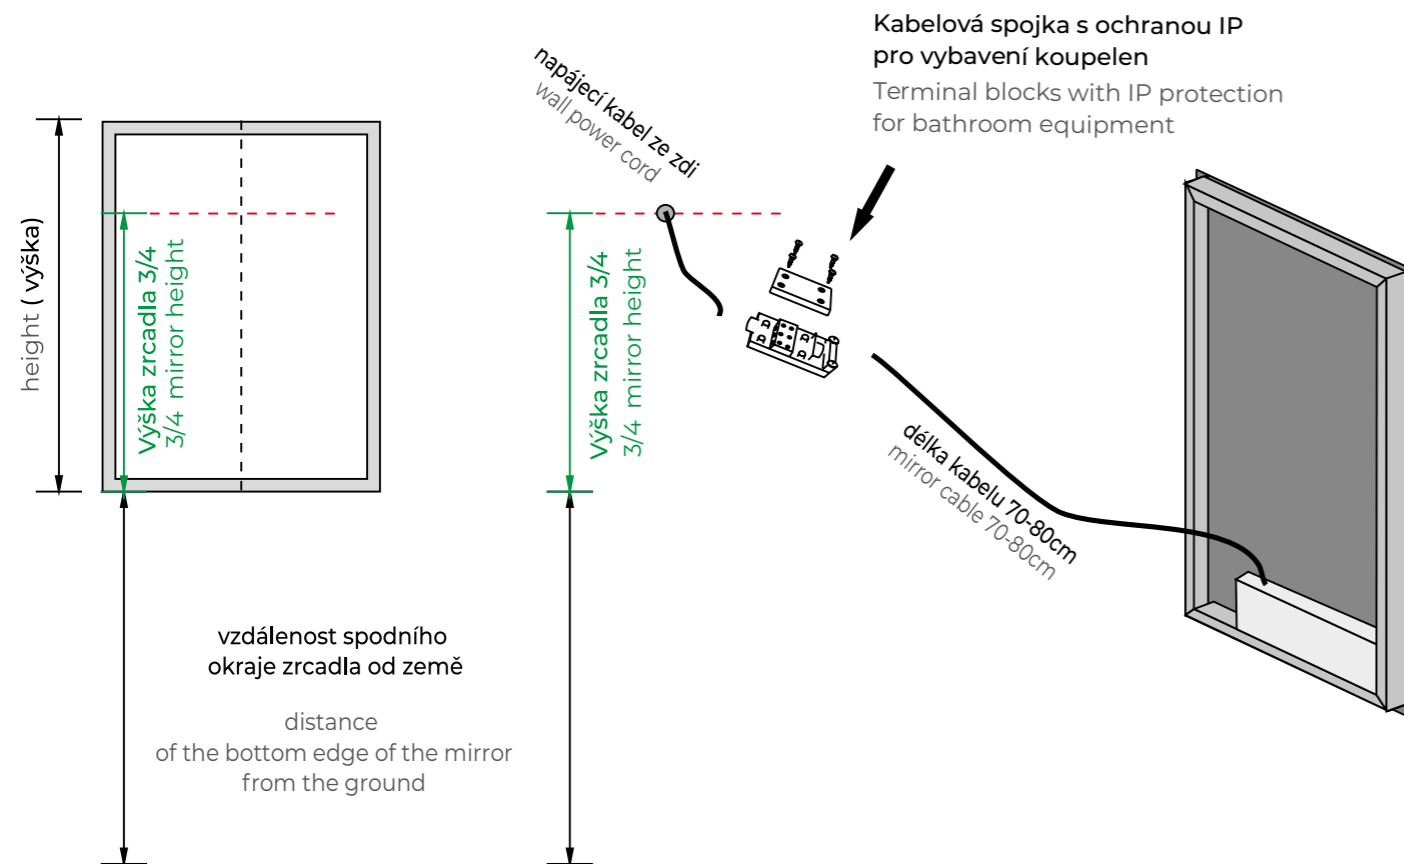

Kč 4 590,- € 189,70

dotykový senzor
 touch switch

Návod k montáži napájecího kabelu

Assembly instructions
position of the power cord

ZP 01

Kabelová spojka

Kabelová spojka pro všechny typy LED zrcadla. IP 44.