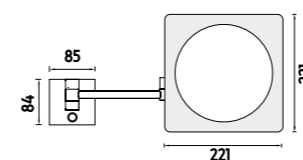

ZK 20465P-26

LED zrcátko s nastavit. teplotou svítivosti
LED zvětšovací zrcátko s dotykovým podsvíceným senzorem s nast. teplotou chromatičnosti 6500K/2700K.
LED mirror with adjustable color temp.
LED cosmetic mirror magnifying with illuminated touch switch. Color temperature - cool white/warm white 6500K/2700K.

Kč 4 890,- € 202,10

ZK 20465-26

Kosmetické podsvícené LED zrcátko
LED zvětšovací zrcátko s dotykovým podsvíceným senzorem. Teplota chromatičnosti 6500K. Výkon 8W.
LED cosmetic mirror
LED cosmetic mirror magnifying with illuminated touch switch. Temperature 6500 K. Output 8 W.

Kč 4 590,- € 189,70