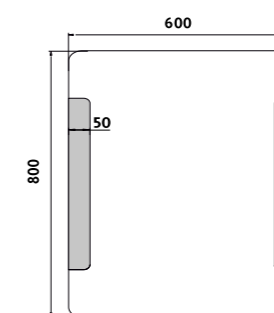

LED zrcadlo 600x800

Koupeľňové podsvícené LED zrcadlo. Výkon 15 W, teplota chromatičnosti 6000K.
LED mirror 600x800
Illuminated bathroom LED mirror. Output 15 W, temperature 6000 K.

Kč 5 990,- € 247,50