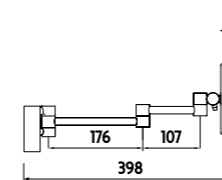

ZK 20465P-26

LED zrcátko s nastavit. teplotou svítivosti
LED zvětšovací zrcátko s dotykovým podsvíceným senzorem s nast. teplotou chromatičnosti 6500K/2700K.
LED mirror with adjustable color temp.
LED cosmetic mirror magnifying with illuminated touch switch. Color temperature - cool white/warm white 6500K/2700K.

Kč 4 890,- € 202,10

ZK 20465-26

Kosmetické podsvícené LED zrcátko
LED zvětšovací zrcátko s dotykovým podsvíceným senzorem. Teplota chromatičnosti 6500K. Výkon 8W.
LED cosmetic mirror
LED cosmetic mirror magnifying with illuminated touch switch. Temperature 6500 K. Output 8 W.

Kč 4 590,- € 189,70