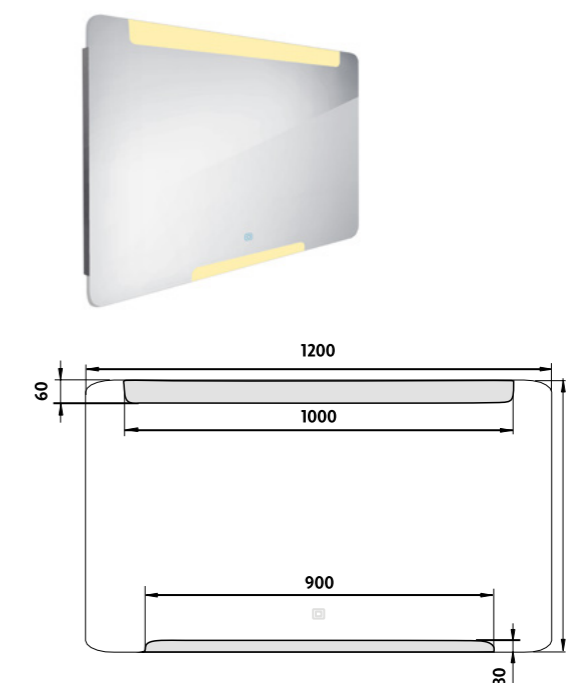

LED mirror 1200x700 with touch switch

Illuminated bathroom LED mirror. Output 28,5 W. Possibility of setting color temperature 2700 - 6000 K.

Kč 8 790,- € 363,20