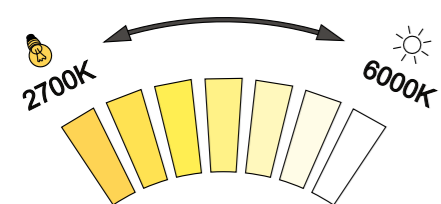

LED zrcadla se senzorem LED mirrors with sensor