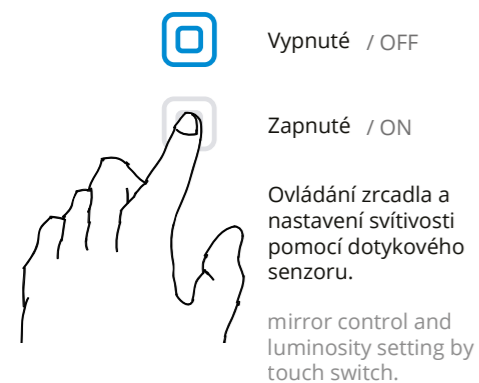

LED zrcadla se senzorem LED mirrors with sensor