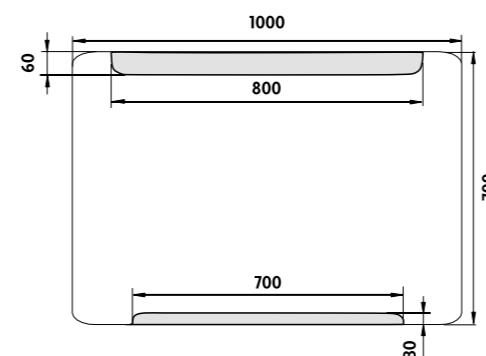

ZP 22004

LED zrcadlo 1000x700
Koupelnové podsvícené LED zrcadlo. Výkon 22,5W, teplota chromatičnosti 6000K.
LED mirror 1000x700
Illuminated bathroom LED mirror. Output 22,5 W, color temperature 6000 K.

Kč 6 990,- € 288,80