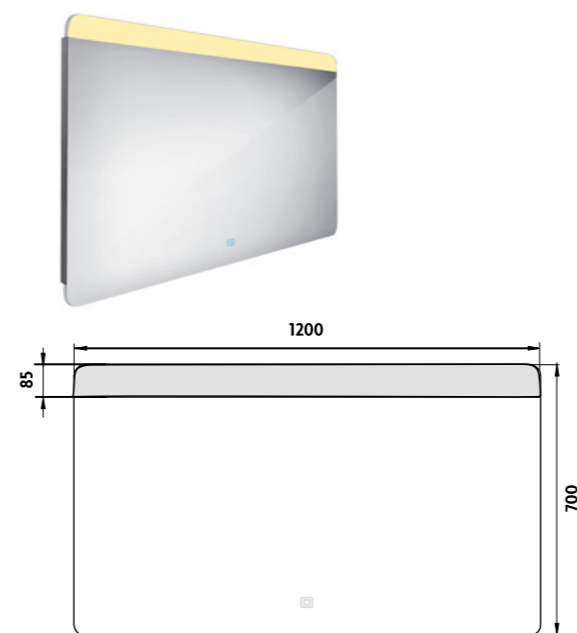

ZP 23006V

LED zrcadlo 1200x700 s dotykovým senzorem
Koupelnové podsvícené LED zrcadlo. Výkon 18W. Možnost nastavení teploty svítivosti od 2700K - 6000K.
LED mirror 1200x700 with touch switch
Illuminated bathroom LED mirror. Output 18 W. Possibility of setting color temperature 2700 - 6000 K.

Kč 7 790,- € 321,90