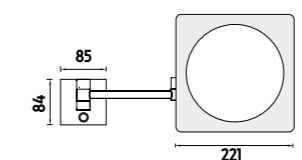

Kč 4 590,- € 189,70

dotykový senzor
 touch switch

Návod k montáži napájecího kabelu

Assembly instructions
position of the power cord

ZP 01

Kabelová spojka

Kabelová spojka pro všechny typy LED zrcadla. IP 44.