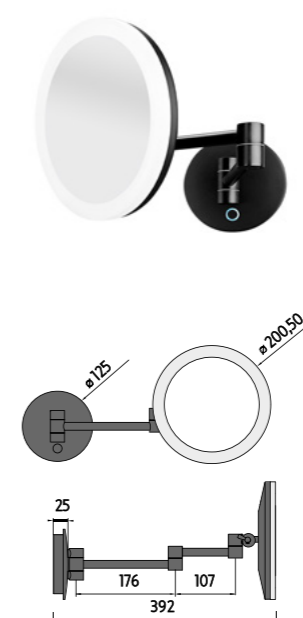

Kč 4 290,- € 177,30

ZK 20265-90

Kosmetické podsvícené LED zrcátko-černé

LED zvětšovací zrcátko s dotykovým podsvíceným senzorem. Teplota chromatičnosti 6500K. Výkon 8W.

LED cosmetic mirror

LED cosmetic mirror magnifying with illuminated touch switch. Temperature 6500 K. Output 8 W.

Kč 4 990,- € 206,20

ZK 20165-26

Kosmetické podsvícené LED zrcátko

LED zvětšovací zrcátko s dotykovým podsvíceným senzorem. Teplota chromatičnosti 6500K. Výkon 8W.

LED cosmetic mirror

LED cosmetic mirror magnifying with illuminated touch switch. Temperature 6500 K. Output 8 W.