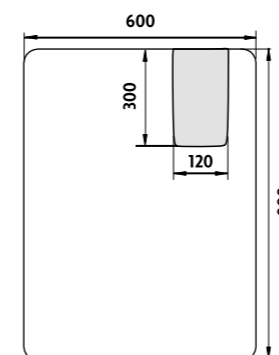

ZP 25002V

LED zrcadlo 600x800 s dotykovým senzorem
Koupelnové podsvícené LED zrcadlo. Výkon 11W. Možnost nastavení teploty svítivosti od 2700K - 6000K.
LED mirror 600x800 with touch switch
Illuminated bathroom LED mirror. Output 11 W. Possibility of setting color temperature 2700 - 6000 K.

Kč 5 790,- € 239,30