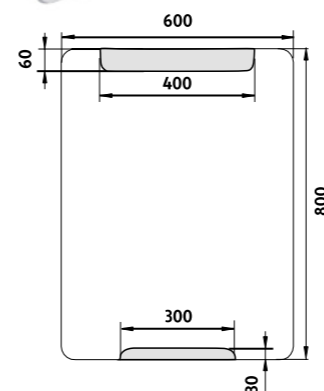

ZP 22002

LED zrcadlo 600x800
Koupelnové podsvícené LED zrcadlo. Výkon 10,5W, teplota chromatičnosti 6000K.
LED mirror 600x800
Illuminated bathroom LED mirror. Output 10,5 W, color temperature 6000 K.

Kč 5 990,- € 247,50