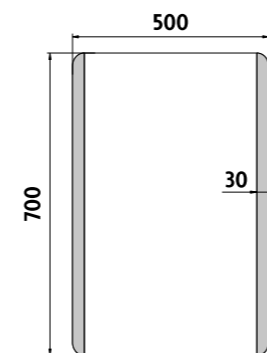

mirror benefits

Nová technologie svícení za použití akrylátového skla – plexiglass, které dokonale zesílí a rovnoměrně rozptílí světlo. Model 17000 představuje elegantní kousek vhodný do moderních interiérů. Zrcadlo se dvěma LED pásky o tloušťce 3 cm perfektně ožíví vaši koupelnu a zároveň ji opticky rozšíří.

New technology of lighting using acrylic glass – plexiglass which perfectly intensifies and equally diffuses the light. The model 17000 is an elegant piece suitable for modern interiors. The mirror with two LED strips of 3cm thickness perfectly liven your bathroom and optically open up the space.

ZP 17001

LED zrcadlo 500x700
Koupelnové podsvícené LED zrcadlo.
Výkon 21 W, teplota chromatičnosti 6000K.
LED mirror 500x700
Illuminated bathroom LED mirror.
Output 21 W, temperature 6000 K.

Kč 4 990,- € 206,20

ZP 17002