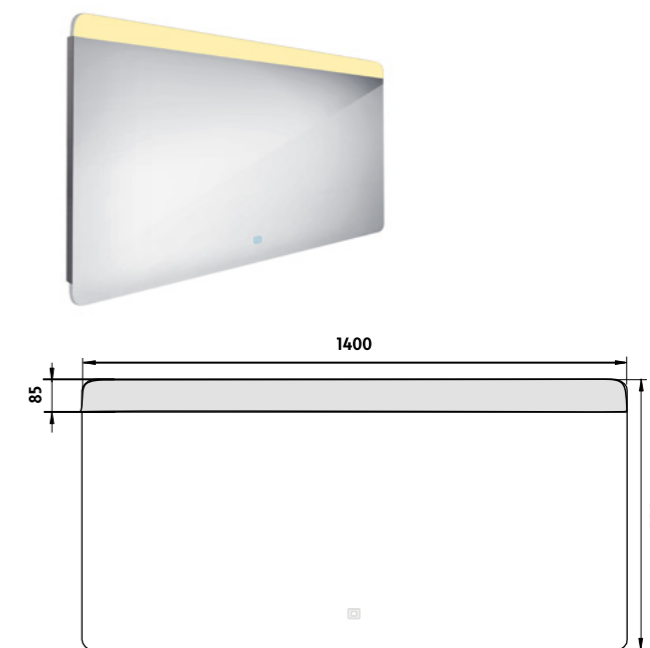

ZP 23008V

LED zrcadlo 1400x700 s dotykovým senzorem
Koupelnové podsvícené LED zrcadlo. Výkon 21W. Možnost nastavení teploty svítivosti od 2700K - 6000K.
LED mirror 1400x700 with touch switch
Illuminated bathroom LED mirror. Output 21 W. Possibility of setting color temperature 2700 - 6000 K.

Kč 9 790,- € 404,50