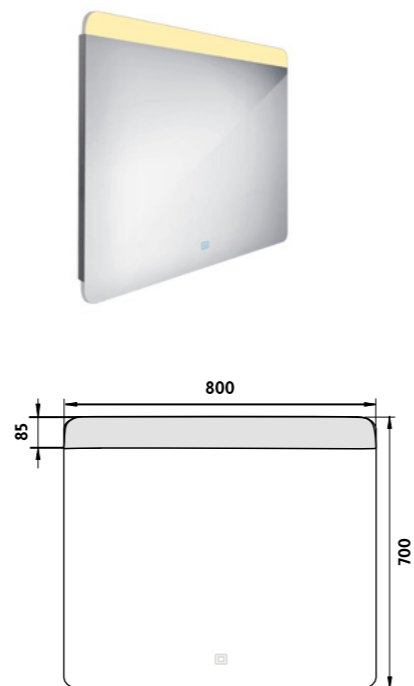

ZP 23003V

LED zrcadlo 800x700 s dotykovým senzorem
Koupelnové podsvícené LED zrcadlo. Výkon 12W. Možnost nastavení teploty svítivosti od 2700K - 6000K.
LED mirror 800x700 with touch switch
Illuminated bathroom LED mirror. Output 12 W. Possibility of setting color temperature 2700 - 6000 K.

Kč 6 590,- € 272,30