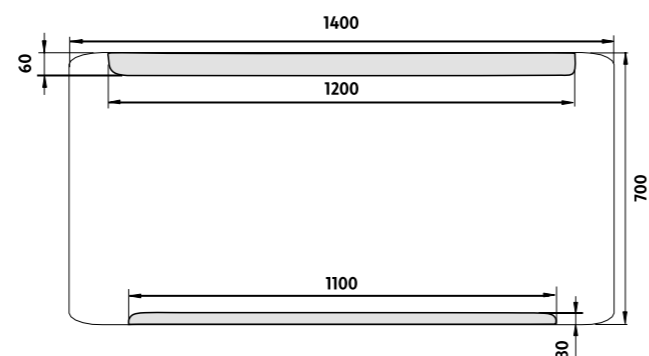

ZP 22008

LED zrcadlo 1400x700
Koupelnové podsvícené LED zrcadlo. Výkon 34,5W, teplota chromatičnosti 6000K.
LED mirror 1400x700
Illuminated bathroom LED mirror. Output 34,5 W, color temperature 6000 K.

Kč 9 890,- € 408,70