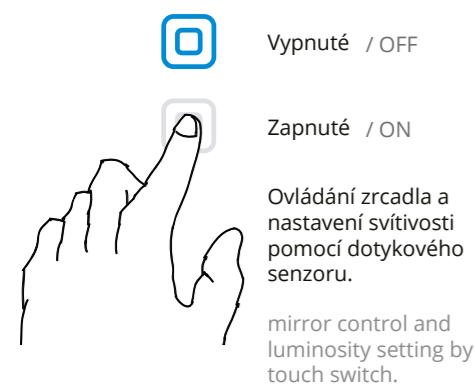

LED zrcadla se senzorem LED mirrors with sensor