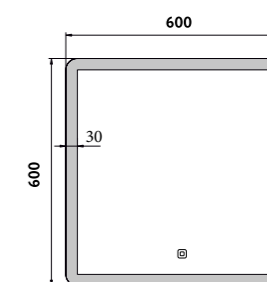

LED

ZP 19000

mirror benefits

Čtvercové zrcadlo podsvícené po celém obvodu pomocí LED pásku o tloušťce 3 cm poskytuje výrazné a kvalitní osvětlení. Výkonné LED čipy a strategické umístění zamezí vytváření nežádoucích stínů. Model 19000 bude funkčním zrcadlem a zároveň designovým doplňkem v každé koupelně.

The square mirror backlit around the whole perimeter with a 3 cm LED strip provides distinctive and high-quality lighting. High-performance LED chips and strategic position prevent from creating the unwanted shadows. The model 19000 becomes a functional mirror and thus stylish accessory in each bathroom.

ZP 19066

ZP 19066

LED zrcadlo 600x600

Koupelnové podsvícené LED zrcadlo. Výkon 35W, teplota chromatičnosti 6000K.

LED mirror 600x600

Illuminated bathroom LED mirror. Output 35 W, temperature 6000 K.

Kč 7 690,- € 317,80

LED zrcadla se senzorem LED mirrors with sensor

Vypnuté / OFF

Zapnuté / ON

Ovládání zrcadla a nastavení svítivosti pomocí dotykového senzoru.

mirror control and luminosity setting by touch switch.

Zapnutí / vypnutí, manipulace s dotykovým senzorem s pamětí. Po zapnutí světla se zobrazí poslední teplota barvy. IP 44. Možnost nastavení teploty barev od 2700 do 6000 K (bez stmívače). Životnost LED diod je až 50 000 hodin.

Turning on/off, handling by touch sensor with memory. After turning on the light the color temperature which was last set is presented. IP 44. Possibility of setting the color temperature from 2700 to 6000 K (without dimmer). The lifetime of LED diodes is up to 50.000 hours.

ZP 19066V

LED zrcadlo 600x600 s dotykovým senzorem

Koupelnové podsvícené LED zrcadlo. Možnost nastavení teploty svítivosti od 2700K - 6000K. Výkon 35W.

LED mirror 600x600 with touch switch