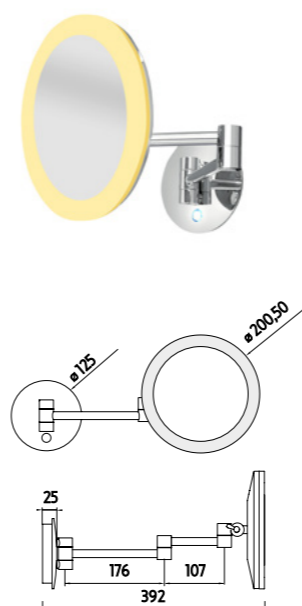

LED mirror with adjustable color temp.

LED cosmetic mirror magnifying with illuminated touch switch. Color temperature - cool white/warm white 6500K/2700K.

Kč 4 590,- € 189,70