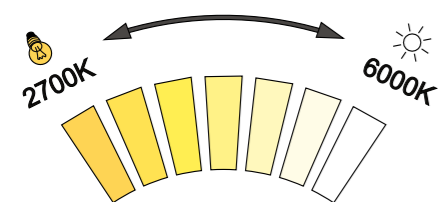

Kč 6 790,- € 280,60

LED zrcadla se senzorem LED mirrors with sensor

mirror benefits

Zapnutí / vypnutí, manipulace s dotykovým senzorem s pamětí. Po zapnutí světla se zobrazí poslední teplota barvy. IP 44. Možnost nastavení teploty barev od 2700 do 6000 K (bez stmívače). Životnost LED diod je až 50 000 hodin.