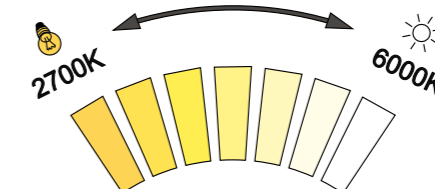

Kč 5 790,- € 239,30

LED zrcadla se senzorem LED mirrors with sensor

Vypnuté / OFF

Zapnuté / ON

Ovládání zrcadla a nastavení svítivosti pomocí dotykového senzoru.

mirror control and luminosity setting by touch switch.