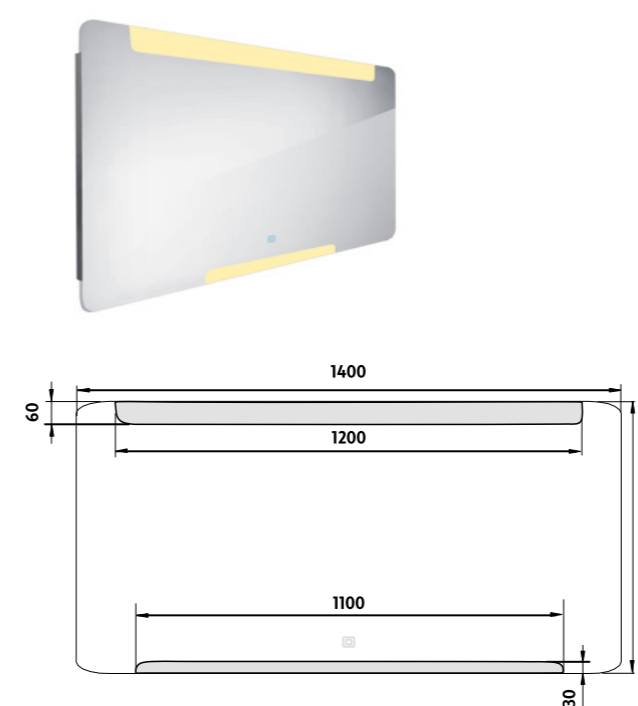

LED mirror 1400x700 with touch switch

Illuminated bathroom LED mirror. Output 34,5 W. Possibility of setting color temperature 2700 - 6000 K.

Kč 10 690,- € 441,70