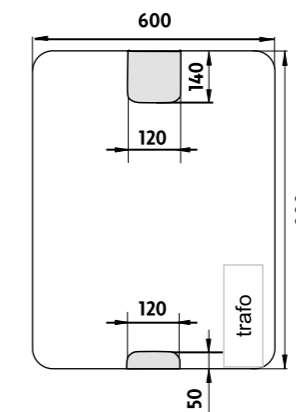

ZP 21002

LED zrcadlo 600x800
Koupelnové podsvícené LED zrcadlo. Výkon 10 W, teplota chromatičnosti 6000K.
LED mirror 600x800
Illuminated bathroom LED mirror. Output 10 W, temperature 6000 K.

Kč 4 990,- € 206,20