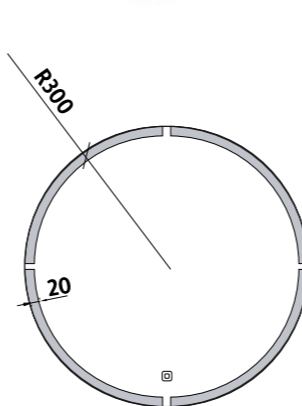

LED mirror 600x600 with touch switch

Illuminated bathroom LED mirror. Output 28 W. Possibility of setting color temperature 2700 - 6000 K.

Kč 5 990,- € 247,50