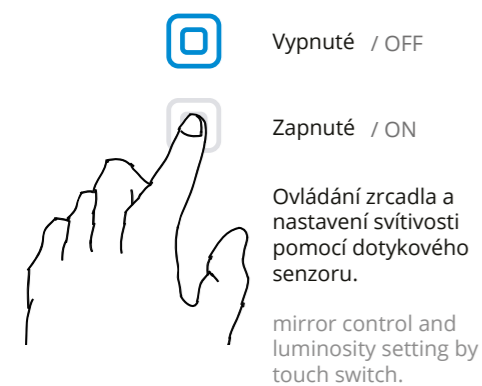

LED zrcadla se senzorem LED mirrors with sensor

mirror benefits

Zapnutí / vypnutí, manipulace s dotykovým senzorem s pamětí.
Po zapnutí světla se zobrazí poslední teplota barvy. IP 44. Možnost nastavení teploty barev od 2700 do 6000 K (bez stmívače). Životnost LED diod je až 50 000 hodin.