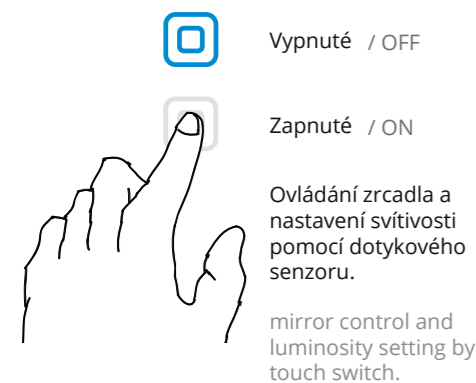

Kč 6 790,- € 280,60

LED zrcadla se senzorem LED mirrors with sensor

mirror benefits

Zapnutí / vypnutí, manipulace s dotykovým senzorem s pamětí. Po zapnutí světla se zobrazí poslední teplota barvy. IP 44. Možnost nastavení teploty barev od 2700 do 6000 K (bez stmívače). Životnost LED diod je až 50 000 hodin.