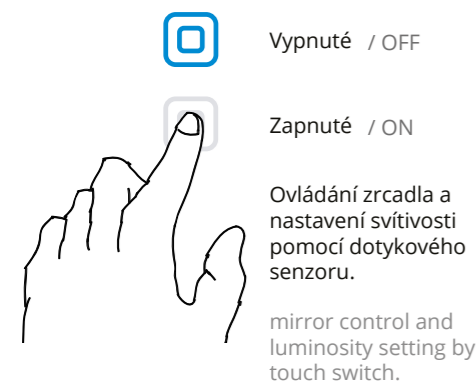

LED zrcadla se senzorem LED mirrors with sensor

mirror benefits

Zapnutí / vypnutí, manipulace s dotykovým senzorem s pamětí. Po zapnutí světla se zobrazí poslední teplota barvy. IP 44. Možnost nastavení teploty barev od 2700 do 6000 K (bez stmívače). Životnost LED diod je až 50 000 hodin.