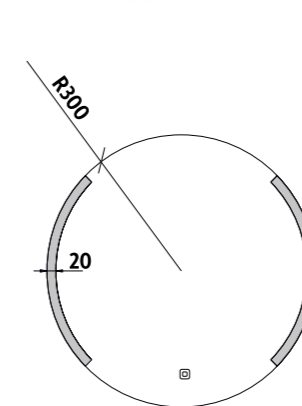

LED mirror 600x600 with touch switch

Illuminated bathroom LED mirror. Possibility of setting color temperature from 2700 to 6000 K. Output 13 W.

Kč 5 190,- € 214,50