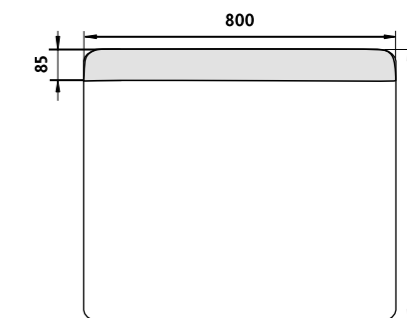

LED zrcadlo 800x700
Koupelnové podsvícené LED zrcadlo. Výkon 12W, teplota chromatičnosti 6000K.
LED mirror 800x700
Illuminated bathroom LED mirror. Output 12 W, color temperature 6000 K.

Kč 5 790,- € 239,30

ZP 23019