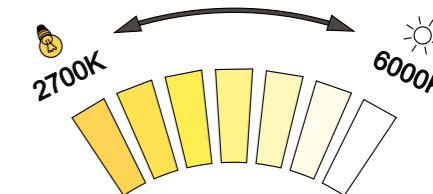

Turning on/off, handling by touch sensor with memory. After turning on the light the color temperature which was last set is presented. IP 44. Possibility of setting the color temperature from 2700 to 6000 K (without dimmer). The lifetime of LED diodes is up to 50.000 hours.

Zapnutí / vypnutí, manipulace s dotykovým senzorem s pamětí. Po zapnutí světla se zobrazí poslední teplota barvy. IP 44. Možnost nastavení teploty barev od 2700 do 6000 K (bez stmívače). Životnost LED diod je až 50 000 hodin.