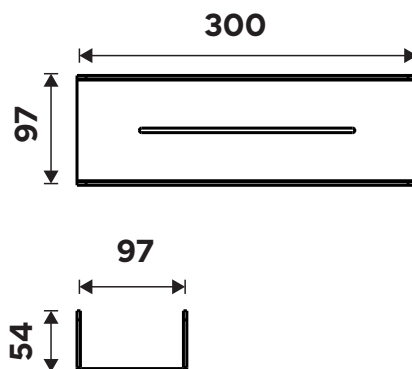

2091-J-30-90

Police do sprchy

→ 300 ↑ 54 ↗ 97

Police do koupelny, do sprchy

Polička do koupelny, k vaně nebo do sprchového koutu. Montáž lepením.

Shelves for the bathroom, for the shower.

Shelves for the bathroom, for the shower.

Náhradní díly / Spare parts

montáž / installation:

materiál-úprava / material-surface:

hliník-Černá matná.
aluminium-Black matt.

→ 330
↑ 300
↗ 65

EAN:

8595187116924

ROMVEL spol. s r. o.
Dr. Milady Horákové 561/86a
Liberec 7, 460 07
Česká Republika / Czech Republic