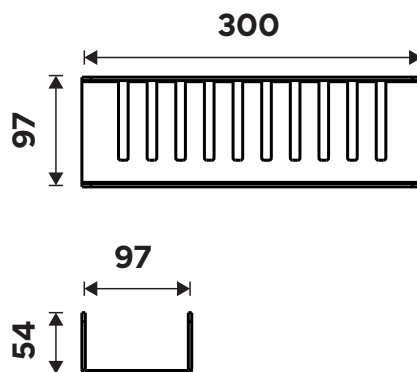

2091-L-30-90

Police do sprchy

→ 300 ↑ 54 ↗ 97

Police do koupelny, do sprchy

Polička do koupelny, k vaně nebo do sprchového koutu. Montáž lepením.

Shelves for the bathroom, for the shower.

Shelves for the bathroom, for the shower.

Náhradní díly / Spare parts

montáž / installation:

materiál-úprava / material-surface:

hliník-Černá matná.
aluminium-Black matt.

→ 330
↑ 300
↗ 65

EAN:

8595187116931

ROMVEL spol. s r. o.
Dr. Milady Horákové 561/86a
Liberec 7, 460 07
Česká Republika / Czech Republic