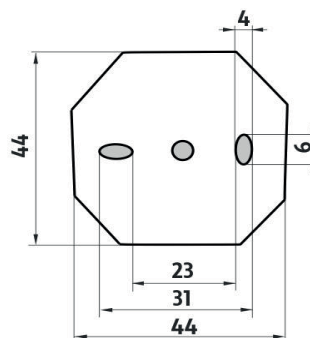

Náhradní díly / Spare parts

1028T-10

Náhradní pumpička mýdla
Spare pump for KIBO

1029K-N

Nádobka dávko vače
Soap dispenser container

montáž / installation :

montážní konzole / installation bracket :

materiál - úprava (barva) / material - surface finish (colour) :