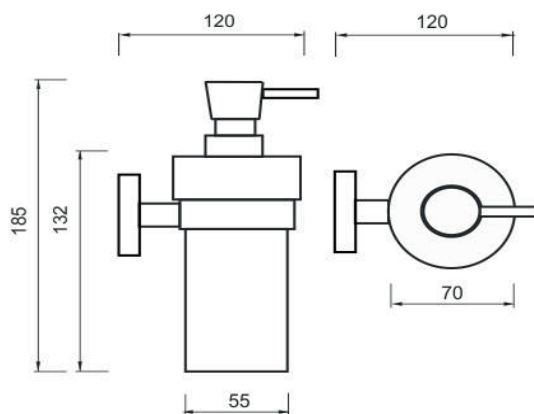

UNM 13031KN-T-10

Unix nerez

Dávko vač tekutého mýdla-NEREZ

Dávko vač tekutého mýdla. Pumpička i úchyt broušená nerez. Nádobka keramická.

Soap dispenser - STAINLESS STEEL

Soap dispenser. Holder and pump made of brushed stainless steel. Ceramic container. The glue MAMUT is not included in the package. It can be bought in addition under the code 35003TU. One tube of the glue is enough for 8-10 holders.

Náhradní díly / Spare parts

1028T-10

Náhradní pumpička mýdla
Spare pump for KIBO

1029K-N

Nádobka dávko vače
Soap dispenser container

montáž / installation :

montážní konzole / installation bracket :

materiál - úprava (barva) / material - surface finish (colour) :