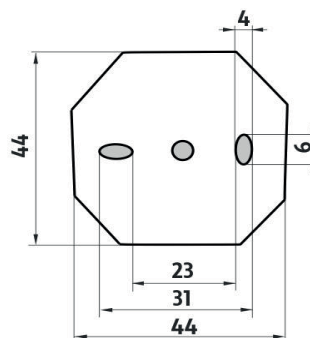

Náhradní díly / Spare parts

1029W

Nádobka dávkovače
Soap dispenser container

1028L-10

Náhradní pumpička mýdla
Spare pump

montáž / installation :

montážní konzole / installation bracket :

materiál - úprava (barva) / material - surface finish (colour) :