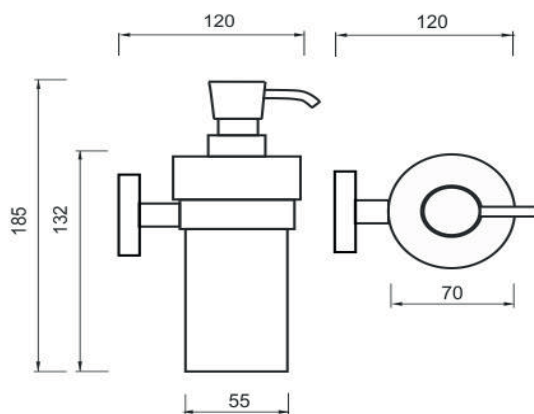

UNM 13031WL-10

Unix nerez

Dávkovač tekutého mýdla-NEREZ

Dávkovač tekutého mýdla. Úchyt i pumpička broušená nerez. Nádobka z matovaného skla.

Soap dispenser - STAINLESS STEEL

Soap dispenser. Holder and pump made of brushed stainless steel. Container made of matt glass. The glue MAMUT is not included in the package. It is possible to buy it under the article number 35003TU. The amount of glue in the tube is sufficient for sticking 8-10 holders.

Náhradní díly / Spare parts

1029W

Nádobka dávkovače
Soap dispenser container

1028L-10

Náhradní pumpička mýdla
Spare pump

montáž / installation :

montážní konzole / installation bracket :

materiál - úprava (barva) / material - surface finish (colour) :