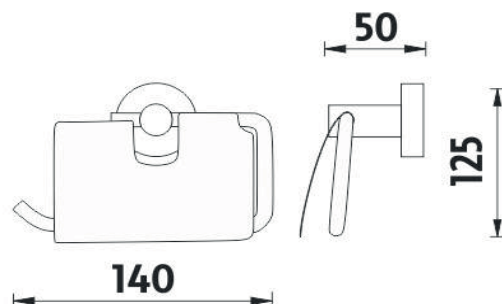

UNM 13055B-10

Unix nerez

Držák na toaletní papír-NEREX

Držák na toaletní papír s krytem/broušená nerez.

Toilet paper holder - STAINLESS STEEL

Toilet paper holder with cover - brushed stainless steel. The glue MAMUT is not included in the package. It is possible to buy it under the article number 35003TU. The amount of glue in the tube is sufficient for sticking 8-10 holders.

Náhradní díly / Spare parts

montáž / installation :

montážní konzole / installation bracket :

materiál - úprava (barva) / material - surface finish (colour) :

nerez 1.4301-broušená nerez

stainless steel 1.4301-brushed stainless steel

→ 190
↑ 90
↗ 140

EAN : **8595187111691**

ROMVEL spol. s r. o.
Dr. Milady Horákové 561/86a
Liberec 7, 460 07
Česká Republika / Czech Republic

T: (+420) 485 105 671
T: (+420) 485 107 441
F: (+420) 485 105 674
E: nimco@nimco.cz

www.nimco.cz