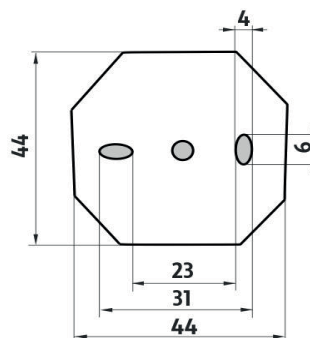

### 1058K-N

Pohárek keramický  
Ceramic cup

montáž / installation :

montážní konzole / installation bracket :

materiál - úprava (barva) / material - surface finish (colour) :

**nerez 1.4301-broušená nerez**