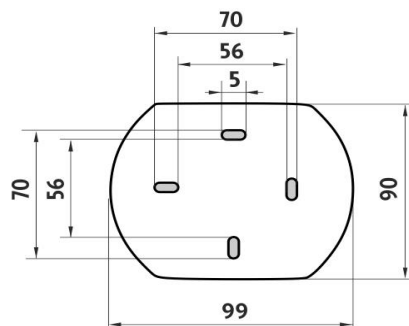

Náhradní díly / Spare parts

→ 400 ↑ 210 ↗ 210

montáž / installation :

montážní konzole / installation bracket :

materiál - úprava (barva) / material - surface finish (colour) :

Mosaz-Chrom

Brass-Chrome

→ 250