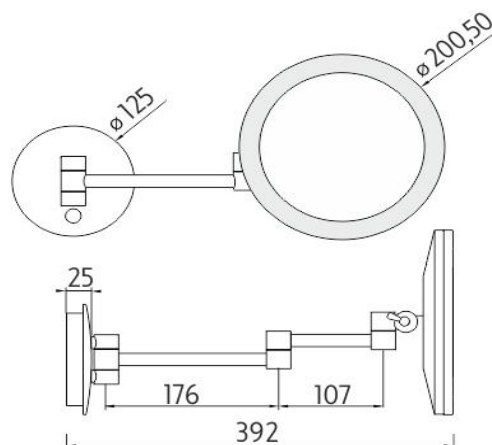


**LED zrcátko s nastavit. teplotou svítivosti**

LED zvětšovací zrcátko s dotykovým podsvíceným senzorem s nast. teplotou chromatičnosti 6500K/2700K.

LED MIRROR WITH ADJUSTABLE COLOR TEMP.

LED cosmetic mirror magnifying with illuminated touch switch. Color temperature - cool white/warm white

Náhradní díly / Spare parts

→ 400 ↑ 210 ↗ 210

montáž / installation :

montážní konzole / installation bracket :

materiál - úprava (barva) / material - surface finish (colour) :

Mosaz-Chrom

Brass-Chrome

→ 250