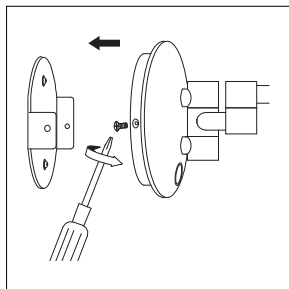

NÁVOD K MONTÁŽI

LED kosmetická zrcadla

ZK 20165 - ZK 20465

1-2
3-4

INSTALLATION INSTRUCTION

LED cosmetic mirrors
ZK 20165 - ZK 20465

1-2
3-4