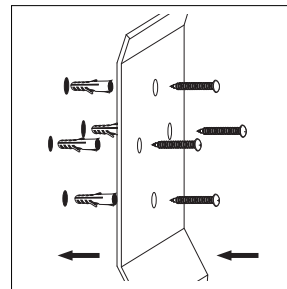

NÁVOD K MONTÁŽI

LED kosmetická zrcadla

ZK 20165 - ZK 20465

1-2
3-4

INSTALLATION INSTRUCTION

LED cosmetic mirrors
ZK 20165 - ZK 20465

1-2
3-4