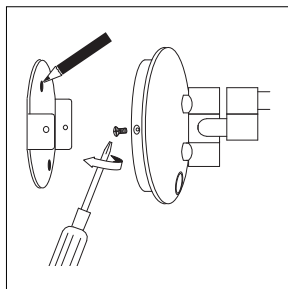

NÁVOD K MONTÁŽI

LED kosmetická zrcadla

ZK 20165 - ZK 20465

1-2
3-4

INSTALLATION INSTRUCTION

LED cosmetic mirrors
ZK 20165 - ZK 20465

1-2
3-4