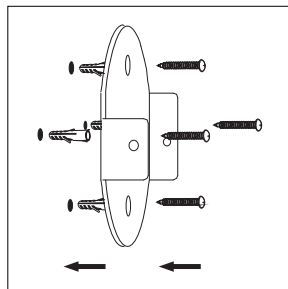

NÁVOD K MONTÁŽI

LED kosmetická zrcadla

ZK 20165 - ZK 20465

1-2
3-4

INSTALLATION INSTRUCTION

LED cosmetic mirrors
ZK 20165 - ZK 20465

1-2
3-4