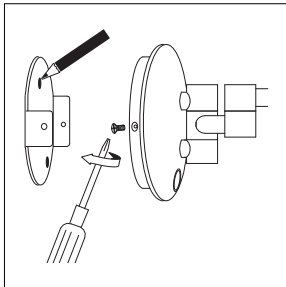

NÁVOD K MONTÁŽI

LED kosmetická zrcadla

ZK 20165 - ZK 20465

1-2
3-4

INSTALLATION INSTRUCTION

LED cosmetic mirrors
ZK 20165 - ZK 20465

1-2
3-4