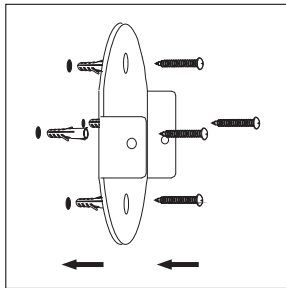

NÁVOD K MONTÁŽI

LED kosmetická zrcadla

ZK 20165 - ZK 20465

1-2
3-4

INSTALLATION INSTRUCTION

LED cosmetic mirrors
ZK 20165 - ZK 20465

1-2
3-4