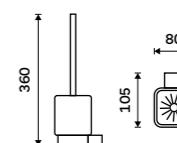

Toaletní WC kartáč
Nádobka z matného skla. Černá matná.

1999 / 82,60 Ki-14094CN-HR-90