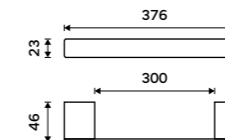

1399 / 57,80

Ki-14035-90

Držák na ručníky 476 mm
Černá matná.