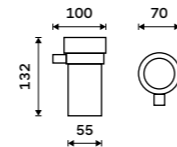

NÁHRADNÍ DÍLY

459 / 19,00 1029W

459 / 19,00 1059W

459 / 19,00 1058W

189 / 7,80 1028Y-26

429 / 17,70 1028T-26