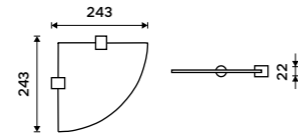

Samotné úchyty police
Pro skla do tloušťky 8 mm. Chrom.

389 / 16,10 BR 11091BS-26

Police rohová
Matné sklo EXTRAWHITE 8 mm. Chrom.

699 / 28,90 BR 11091RB-26

Police 200 mm
Matné sklo EXTRAWHITE 8 mm. Chrom.

539 / 22,30 BR 11091B-20-26

Police 300 mm
Matné sklo EXTRAWHITE 8 mm. Chrom.

559 / 23,10 BR 11091B-30-26

Police 400 mm
Matné sklo EXTRAWHITE 8 mm. Chrom.

599 / 24,80 BR 11091B-40-26

Police 500 mm
Matné sklo EXTRAWHITE 8 mm. Chrom.

659 / 27,20 BR 11091B-50-26

Police 600 mm
Matné sklo EXTRAWHITE 8 mm. Chrom.

699 / 28,90 BR 11091B-60-26

NÁHRADNÍ DÍLY

Sklo police rohové
EXTRAWHITE 8 mm.

539 / 22,30 1091RB

Sklo police 200 mm
EXTRAWHITE 8 mm.

299 / 12,40 1091B-20

Sklo police 300 mm
EXTRAWHITE 8 mm.

359 / 14,80 1091B-30

Sklo police 400 mm
EXTRAWHITE 8 mm.

429 / 17,70 1091B-40

Sklo police 500 mm
EXTRAWHITE 8 mm.

469 / 19,40 1091B-50

Sklo police 600 mm
EXTRAWHITE 8 mm.

539 / 22,30 1091B-60

NÁHRADNÍ DÍLY