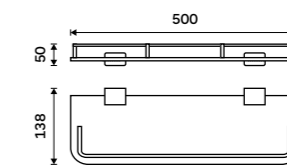

Police s ohrádkou 600 mm
Matné sklo. Chrom.

1299 / 53,70   Kí 14091AX-60-26