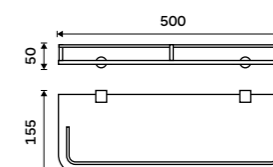

1039 / 42,90 BR 11091AX-50-26

Police s ohrádkou 600 mm
Matné sklo. Chrom.