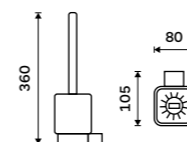

Toaletní WC kartáč
Nádobka keramická. Chrom.

1769 / 73,10

Ki 14094K-26

Toaletní WC kartáč
Nádobka keramická. Chrom.

1559 / 64,40

Ki 14094KN-HR-26

Toaletní WC kartáč
Nádobka keramická. Chrom.

1159 / 47,90