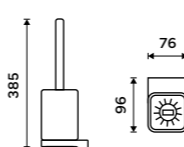

Dávkovácí pumpička
Plast. Chrom.

189 / 7,80 1028Z-26

Dávkovácí pumpička
Mosaz. Chrom.

429 / 17,70 1028T-26

Toaletní WC kartáč
Nádobka keramická. Chrom.
Novinka
1999 / 82,60 MA 29094K-26

Toaletní WC kartáč
Nádobka z matného skla. Chrom.
1699 / 70,20 MA 29094CN-HR-26