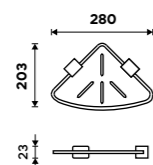

Police rohová IXI
PLEXIGLAS matný, Chrom.
Novinka
1099 / 45,40

Ki X208-26

Police rohová IXI
PLEXIGLAS matný, Chrom.