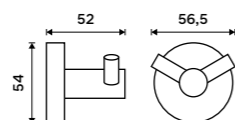

Nádobka WC kartáče
Matné sklo.
699 / 28,90 1094WN

Štětiny WC kartáče
Plast. Černá.
129 / 5,30 1178WB-2-62

Háček dvojitý
Broušená nerez.

319 / 13,20

UNM 13053-10

Háček
Broušená nerez.

299 / 12,40

UNM 13054-10