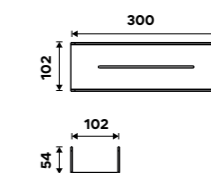

Novinka

899 / 37,20

2091-H-30-90

Police do koupelny k nalepení.

Hliník. Černá matná. Montáž lepením.

Novinka

899 / 37,20

2091-J-30-90