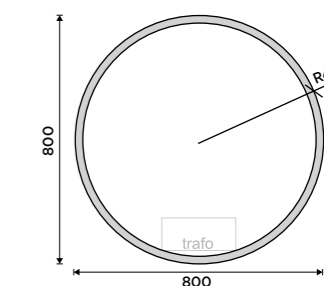

LED zrcadlo pr. 800
Příkon 28 W, teplota chromatičnosti 6000 K.
Rám hliníkový.

9290 / 383,90 ZP 26002R