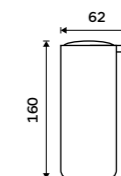

499 / 20,60 OM 16031-90

Dávkovač tekutého mýdla
Polyresin. Pumpička plast - chrom. Bílá matná.