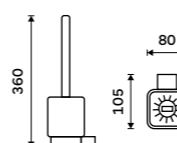

Toaletní WC kartáč
Nádobka keramická. Černá matná.

1399 / 57,80 Ki-14094KN-90