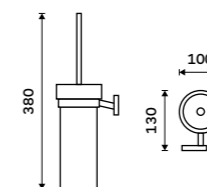

Držák na toaletní papír dvojitý
Chrom.

889 / 36,70 KE 22055MD-26

Držák na toaletní papír
Chrom.

689 / 28,50 KE 22055-26

Toaletní WC kartáč
Nádobka keramická. Chrom.

1299 / 53,70 KE 22094K-26

Toaletní WC kartáč
Nádobka vysoká z matného skla. Chrom.