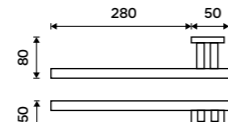

789 / 32,60

KE 22060L-26

Držák na ručníky pravý 280 mm
Chrom.