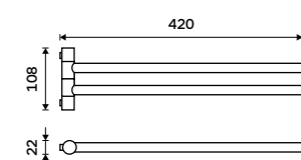

999 / 41,30 BR 11096-26

Držák na ručníky otočný 420 mm
Se třemi rameny. Chrom.