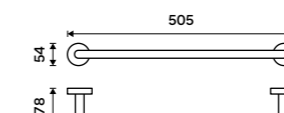

859 / 35,50

UN 13046A-26

Držák na ručníky 655 mm
Chrom.