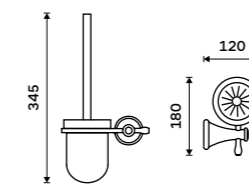

Držák na kartáčky
Pohárek keramický. Staroměď.

Novinka
1059 / 43,80 LA 19058KU-80

Držák na kartáčky
Pohárek keramický. Staroměď.

959 / 39,60 LA 19058K-80

Toaletní WC kartáč
Nádobka keramická. Staroměď.

Novinka
1899 / 78,50 LA 19094KU-80