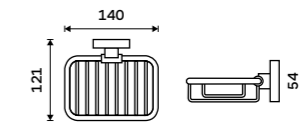

Mýdlenka drátěná

Chrom.

589 / 24,30

UN 13059Z-26

Držák na kartáčky

Držák pěti kartáčků celokovový. Chrom.

499 / 20,60

UN 13056-26