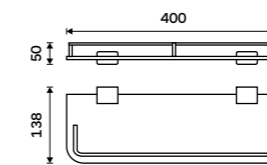

Police rohová
Matné sklo. Chrom.

1159 / 47,90 Kí 14091RA-26

Police s ohrádkou 300 mm
Matné sklo. Chrom.

999 / 41,30 Kí 14091AX-30-26

Police s ohrádkou 400 mm
Matné sklo. Chrom.

1099 / 45,40 Kí 14091AX-40-26