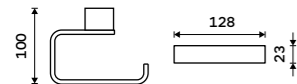

Držák na toaletní papír
Chrom.

789 / 32,60

Ki 14055g-26