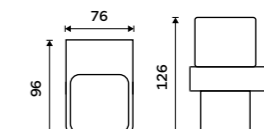

Držák na kartáčky

Sklenka z matného skla. Chrom.

1069 / 44,20

NK 30058C-26