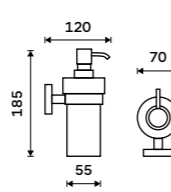

Dávkovač tekutého mýdla
Nádobka keramická. Pumpička mosaz.
Objem 250 ml. Broušená nerez.

1099 / 45,40 UNM 13031KN-T-10