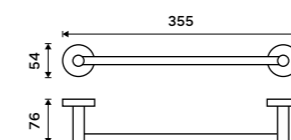

749 / 30,90

UNM 13035-10

Držák na ručníky 505 mm
Broušená nerez.