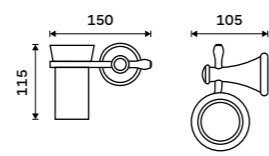

Novinka
999 / 41,30 LA 19058KU-26

Držák na kartáčky
Pohárek keramický. Chrom.