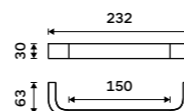

Držák na ručníky 232 mm
Chrom.

1089 / 45,00 NK 30060-26

Držák na ručníky 382 mm
Chrom.

1289 / 53,30 NK 30035-26

Držák na ručníky 482 mm
Chrom.

1489 / 61,50 NK 30046-26

Držák na ručníky 632 mm
Chrom.

1699 / 70,20 NK 30061-26