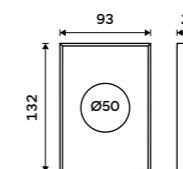

769 / 31,80 HPM 27004-10

Zásobník papírových kapesníků
Pro 100 ks kapesníků. Leštěná nerez ocel 1.4301.