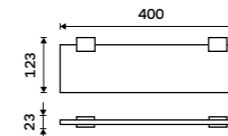

Police 500 mm
Matné sklo EXTRAWHITE 8 mm. Chrom.

959 / 39,60   Kí 14091B-50-26