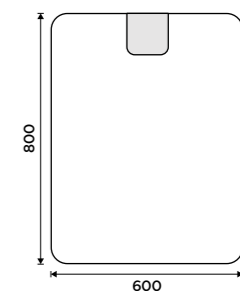

MA 29046-26, Držák na ručníky 460 mm
1389 / 57,40

MODEL 20000 / 21000

LED zrcadlo 600 x 800
Příkon 7 W, teplota chromatičnosti 6000K.
Rám hliníkový.

5390 / 222,70

ZP 20002

LED zrcadlo 600 x 800
Příkon 10 W, teplota chromatičnosti 6000K.
Rám hliníkový.