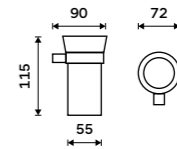

Držák na kartáčky

Pohárek keramický. Chrom.

599 / 24,80

BR 11058KN-26