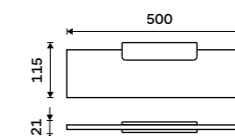

Police 600 mm

Matné sklo EXTRAWHITE 8 mm. Bílá matná.

Novinka

1259 / 52,00

MAB 29091B-60-05