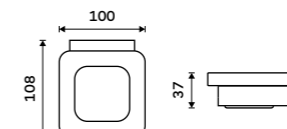

NK 30031C-26

**Dávkovač tekutého mýdla**Nádobka z matného skla. Pumpička
mosaz. Objem dávkovače 300 ml.
Chrom.**1379 / 57,00**

NK 30031C-T-26

**Mýdlenka**

Matné sklo. Chrom.

1069 / 44,20

NK 30059C-26

**Držák na kartáčky**