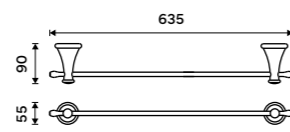

1399 / 57,80 LA 19035-65

Držák na ručníky 515 mm
Staromosaz.

1499 / 61,90 LA 19046-65

Držák na ručníky 635 mm
Staromosaz.

1559 / 64,40 LA 19061-65

Držák na ručníky 250 mm
Staromosaz.

929 / 38,40 LA 19060-65