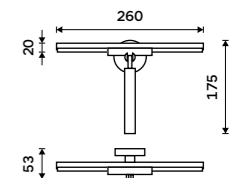

789 / 32,60 UN 13012-26

Police na ručníky 655 mm
Chrom.