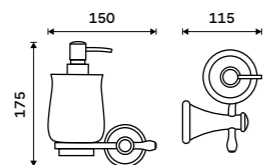

1189 / 49,10 LA 19031K-65

Držák na kartáčky
Pohárek keramický. Staromosaz.