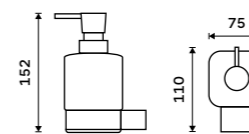

Mýdlenka
Matné sklo. Chrom.

999 / 41,30 Ki 14059C-26