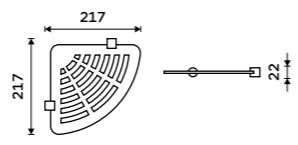

799 / 33,00 BR X211-26

Police 300 mm
PLEXIGLAS matný. Chrom.