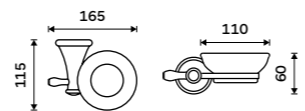

149 / 6,20 1028LA-26

Mýdlenka
Keramická. Chrom.

899 / 37,20 LA 19059K-26

NÁHRADNÍ DÍLY

Mýdlenka
Keramická. Bílá.

339 / 14,00 1059LA

Toaletní WC kartáč
Nádobka keramická. Chrom.

Novinka
1599 / 66,10 LA 19094KU-26