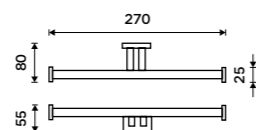

Držák na toaletní papír dvojitý
Chrom.

889 / 36,70 KE 22055MD-26

Držák na toaletní papír
Chrom.

689 / 28,50 KE 22055-26

Toaletní WC kartáč
Nádobka keramická. Chrom.

1299 / 53,70 KE 22094K-26

Toaletní WC kartáč
Nádobka vysoká z matného skla. Chrom.