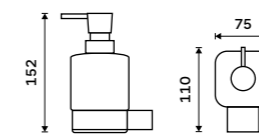

499 / 20,60

1028T-90

**Dávkovač tekutého mýdla**

Nádobka keramická. Pumpička mosaz. Objem 320 ml. Černá matná.

1499 / 61,90

Ki-14031K-T-90

**Mýdlenka**

Keramická. Černá matná.