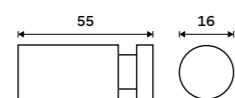

129 / 5,30

UN 13054L-26

Háček na otopné těleso
Chrom.