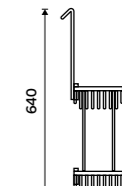

Drátěná police dvoupatrová
K zavěšení do sprchového koutu. Mosaz. Chrom.
3199 / 132,20 Ki 14017D-H-26