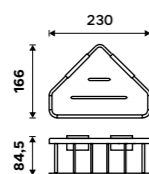

Polička k vaně a do sprchového koutu.
Nerez ocel 1.43001. Chrom. Montáž lepením, vrtáním.
Novinka
1699 / 70,20 Ki 14003-B-26