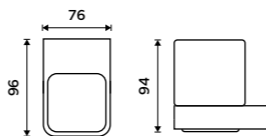

Toaletní WC kartáč

Nádobka keramická. Černá matná.

Novinka
2499 / 103,30

NKC 30094K-90