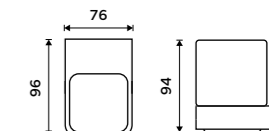

1269 / 52,40 NKC 30058H-90

Držák na kartáčky
Sklenka z matného skla. Černá matná.

1269 / 52,40 NKC 30058C-90

NÁHRADNÍ DÍLY

Mýdlenka
Matné sklo.

459 / 19,00 1059C-Ki

Sklenka
Matné sklo.

459 / 19,00 1058H