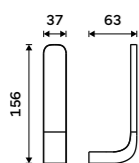

999 / 41,30 NKC 30055R-90

Toaletní WC kartáč