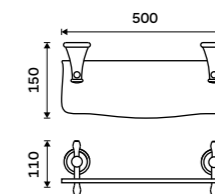

2399 / 99,10 LA 19091UK-50-80

Police 500 mm
Sklo čiré. Staroměď.