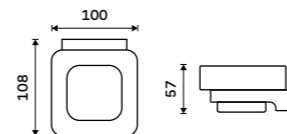

Mýdlenka
Keramická. Chrom.

889 / 36,70 MA 29059K-26

Držák na kartáčky
Pohárek keramický. Chrom.

889 / 36,70 MA 29058K-26

Dvojitý držák pohárků
Keramika. Chrom

Novinka
1699 / 70,20 MA 29058DK-26

NÁHRADNÍ DÍLY