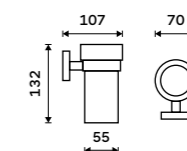

Novinka
599 / 24,80 UN 13058KU-26

Držák na kartáčky
Pohárek keramický. Chrom.

599 / 24,80 UN 13058KN-26

Držák na kartáčky dvojitý
Pohárky keramické. Chrom.

899 / 37,20 UN 13058DKN-26

NÁHRADNÍ DÍLY

Pohárek na kartáčky
Keramický.