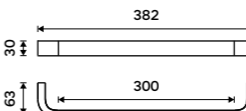

Držák na ručníky 232 mm
Chrom.

1089 / 45,00 NK 30060-26

Držák na ručníky 382 mm
Chrom.

1289 / 53,30 NK 30035-26

Držák na ručníky 482 mm
Chrom.

1489 / 61,50 NK 30046-26

Držák na ručníky 632 mm
Chrom.

1699 / 70,20 NK 30061-26