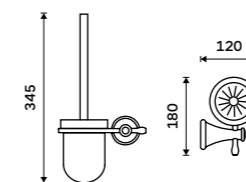

149 / 6,20 1028LA-26

Mýdlenka
Keramická. Chrom.

899 / 37,20 LA 19059K-26

NÁHRADNÍ DÍLY

Mýdlenka
Keramická. Bílá.

339 / 14,00 1059LA

Toaletní WC kartáč
Nádobka keramická. Chrom.

Novinka
1599 / 66,10 LA 19094KU-26