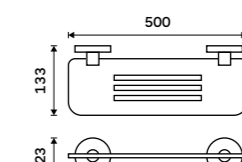

1299 / 53,70 UN X350-26

Police 600 mm
PEXIGLAS matný. Chrom.