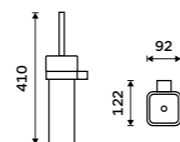

Toaletní WC kartáč
Nádobka keramická. Chrom.

1769 / 73,10

Ki 14094K-26

Toaletní WC kartáč
Nádobka keramická. Chrom.

1559 / 64,40

Ki 14094KN-HR-26

Toaletní WC kartáč
Nádobka keramická. Chrom.

1159 / 47,90