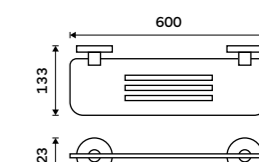

1399 / 57,80 UN X360-26