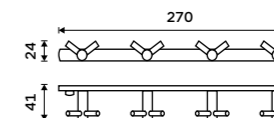

749 / 30,90 BR 11108-26

Šestiháček dvojitý
Chrom.