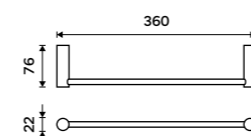

499 / 20,60 BR 11060L-26

Držák na ručníky 360 mm
Chrom.

599 / 24,80 BR 11035-26

Držák na ručníky 470 mm
Chrom.

699 / 28,90 BR 11046-26

Držák na ručníky dvojitý 470 mm
Chrom.

899 / 37,20 BR 11046D-26

Držák na ručníky dvojitý 635 mm
Chrom.