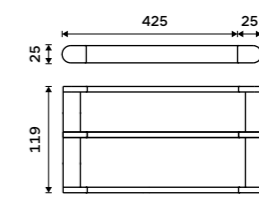

1859 / 76,80 NA 28061

Police na ručníky 557 mm
Chrom + černá matná.

4139 / 171,00 NA 28062A

Držák na ručníky dvojitý 425 mm
Chrom + černá matná.

1999 / 82,60 NA 28046D

Držák na ručníky dvojitý 557 mm
Chrom + černá matná.