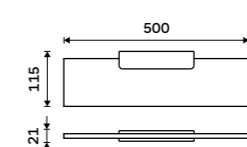

1299 / 53,70

MAC X340-C-90

Police IXI 500 mm

PLEXIGLAS matný. Černá matná.

1399 / 57,80

MAC X350-C-90

Maya Novinka

bílá