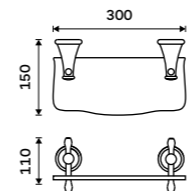

1839 / 76,00 LA 19091UK-30-26

Police 400 mm
Polička z bílého umělého kamene. Chrom.