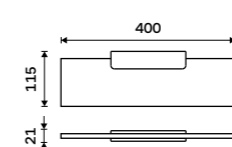

Police IXI 400 mm

PLEXIGLAS matný. Černá matná.

1299 / 53,70

MAC X340-C-90