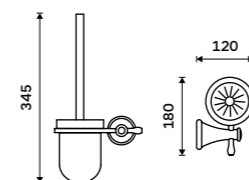

Novinka
1899 / 78,50 LA 19094KU-65

Toaletní WC kartáč
Nádobka keramická. Staromosaz.