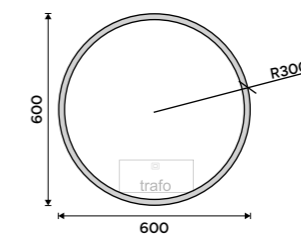

LED zrcadlo pr. 600

S dotykovým senzorem. Příkon 26 W. Možnost nastavení teploty svítivosti od 2700 - 6000 K. Černý rám.

Novinka

7890 / 326,00

ZPC 28000RV-90