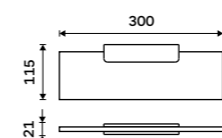

Police 300 mm

Matné sklo EXTRAWHITE 8 mm. Černá matná.

1059 / 43,80

MAC 29091B-30-90