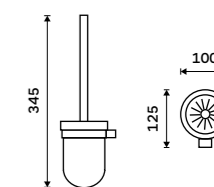

459 / 19,00 1178W-26

119 / 4,90 1178Ki-2

159 / 6,60 1178W-3

119 / 4,90 1178Ki-3

129 / 5,30 1178W-2-62

1099 / 45,40 1094W

NÁHRADNÍ DÍLY

249 / 10,30 1178WN-26

139 / 5,70 1178WN-1-26

359 / 14,80 1178WN-90

249 / 10,30 1178WN-1-90

129 / 5,30 1178WN-2-62

699 / 28,90 1094WN