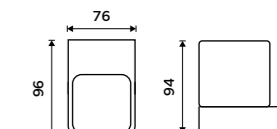

NÁHRADNÍ DÍLY

Nádobka dávkovače
Matné sklo.

459 / 19,00

1029H

Nádobka dávkovače
Matné sklo.

459 / 19,00

1029C-Ki

Nádobka dávkovače
Matné sklo.

459 / 19,00

1029C-Ki

Mýdlenka
Matné sklo.

459 / 19,00

1059C-Ki

Sklenka
Matné sklo.

459 / 19,00

1058H

Sklenka
Matné sklo.

459 / 19,00

1058C-Ki

Dávkovácí pumpička
Plast. Chrom.

189 / 7,80

1028Z-26

Dávkovácí pumpička
Mosaz. Chrom.

429 / 17,70

1028T-26

Dávkovácí pumpička
Plast. Chrom.

189 / 7,80

1028Z-26

Dávkovácí pumpička
Mosaz. Chrom.

429 / 17,70

1028T-26