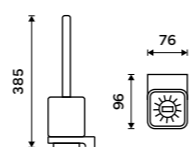

1599 / 66,10 MAC 29094CN-90

Toaletní WC kartáč
Nádobka keramická. Černá matná.

1399 / 57,80 MAC 29094KN-90

Toaletní WC kartáč
Nádobka keramická. Černá matná.

1799 / 74,30 MAC 29094KN-HR-90

Toaletní WC kartáč
Keramika. Černá matná.