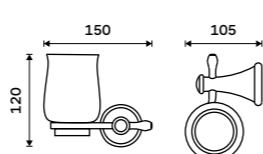

959 / 39,60 LA 19058K-65

Toaletní WC kartáč
Nádobka keramická. Staromosaz.