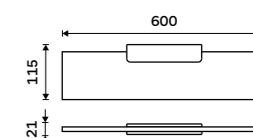

1199 / 49,50

MAC 29091B-50-90

Police 600 mm

Matné sklo EXTRAWHITE 8 mm. Černá matná.

1259 / 52,00

MAC 29091B-60-90

NÁHRADNÍ DÍLY

Sklo police 200 mm
EXTRAWHITE 8 mm.