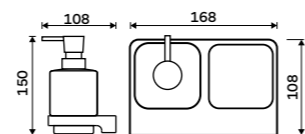

Dvojitý držák pohárku a dávkovače
Keramika. Chrom. Pumpa mosaz.
Novinka
1999 / 82,60 MA 2905831K-T-26

Mýdlenka
Keramická. Chrom.

889 / 36,70 MA 29059K-26