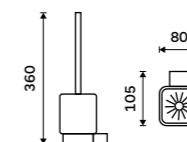

Toaletní WC kartáč
Nádobka z matného skla. Chrom.

1299 / 53,70

Ki 14094CN-26