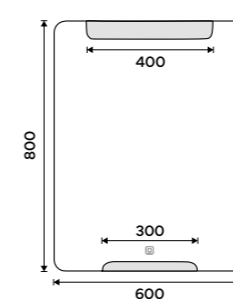

LED zrcadlo 600 x 800
S dotykovým senzorem. Příkon 10,5W. Mož-
nost nastavení teploty svítivosti od 2700K
- 6000K. Rám hliníkový.

7690 / 317,80 ZP 22002V