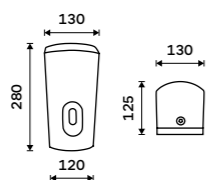

Bezdotykový zásobník dezinfekčního gelu nebo mýdla

Objem 1000 ml. Plast ABS. Stříbrná metalická.

2499 / 103,30 HP 9531S-M-04

NÁHRADNÍ DÍLY

Pumpa na dezinfekci

Plast.

289 / 11,90 1028HP-DR

Pumpa na mýdlo, gel

Plast.

289 / 11,90 1028HP-M