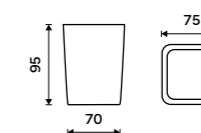

Set dávkovač, mýdlenka a pohárek

Dárkové balení. Polyresin, bambus. Bílá matná.

1199 / 49,50

BA 28000SET-05

NÁHRADNÍ DÍLY

Kryt dávkovače

Bambus.

149 / 6,20

BA 28031-K

Náhradní sítko

Bambus.

149 / 6,20

BA 28059-S

Dávkovací pumpička

Plast. Bílá matná.

179 / 7,40

1028KO-05

BA 28000SET-05, Set dávkovač, mýdlenka a pohárek
1199 / 49,50