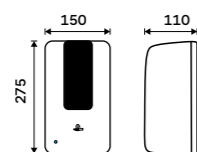

Bezdotykový zásobník dezinfekčního gelu nebo mýdla
Objem 1200 ml. Plast ABS. Bílý. Montáž lepením, vrtáním.

1889 / 78,10 HPU 31S-M-O