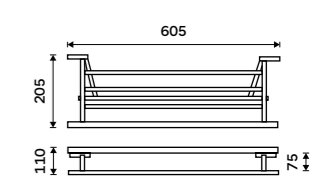

1499 / 61,90

KE 22046D-26

Držák na ručníky dvojitý 605 mm
Chrom.

1499 / 61,90

KE 22061D-26

Police na ručníky 605 mm
S hrazdou na ručník. Chrom.

2399 / 99,10

KE 22063-26