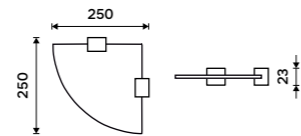

Police rohová
Matné sklo EXTRAWHITE 8 mm. Chrom.

999 / 41,30   Kí 14091RB-26