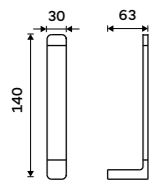

Novinka
899 / 37,20 MAB 29055R-05

Držák na toaletní papír
Bílá matná.