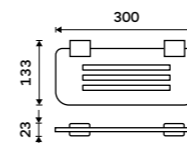

Police IXI 300 mm
PLEXIGLAS matný, Černá matná.
1199 / 49,50   Ki-X330-90