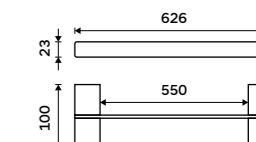

1099 / 45,40 Ki 14060-26

Držák na ručníky dvojitý 376 mm
Chrom.

2099 / 86,70 Ki 14035D-26

Držák na ručníky dvojitý 476 mm
Chrom.

2399 / 99,10 Ki 14046D-26

Držák na ručníky dvojitý 626 mm
Chrom.

2999 / 123,90 Ki 14061D-26