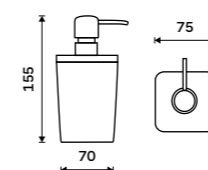

více na nimco.cz

Dávkovač tekutého mýdla

Polyresin, bambus. Objem dávkovače 270 ml. Bílá matná.

499 / 20,60

BA 28031-05

Mýdlenka

Polyresin, bambus Bílá matná.

399 / 16,50