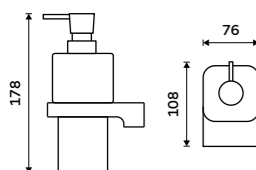

Dávkoáč tekutého mýdla

Nádobka z matného skla. Pumpička mosaz. Objem dávkovače 290 ml. Chrom.

1289 / 53,30 MA 29031H-T-26