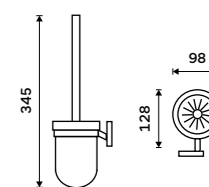

NÁHRADNÍ DÍLY

459 / 19,00 1178W-26

459 / 19,00 1178W-26

249 / 10,30 1178WN-26

119 / 4,90 1178Ki-2

119 / 4,90 1178Ki-2

139 / 5,70 1178WN-1-26

159 / 6,60 1178W-3

159 / 6,60 1178W-3

159 / 6,60 1178W-3

119 / 4,90 1178Ki-3

119 / 4,90 1178Ki-3

129 / 5,30 1178WN-2-62

129 / 5,30 1178WN-2-62

129 / 5,30 1178W-2-62

129 / 5,30 1178WN-2-62

699 / 28,90 1094PA

1099 / 45,40 1094W

699 / 28,90 1094WN