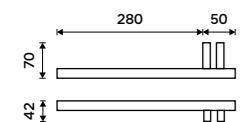

Držák na ručníky 605 mm
Chrom.

1199 / 49,50

KE 22061-26

Držák na ručníky levý 280 mm
K montáži do nábytku Chrom.

729 / 30,10

KE 22060AL-26

Držák na ručníky pravý 280 mm
K montáži do nábytku Chrom.

729 / 30,10