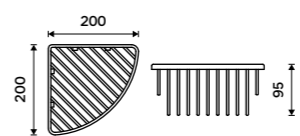

Drátěná rohová polička

Polička k vaně a do sprchového koutu.
Nerez ocel 1.4301. Vysoký lesk.

889 / 36,70 BO 303N-26