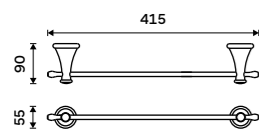

1399 / 57,80 LA 19035-80

Držák na ručníky 515 mm
Staroměď.