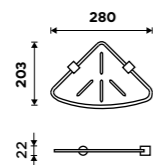

Police rohová IXI
PLEXIGLAS matný. Chrom.
Novinka
799 / 33,00

BR X208-26

Police rohová IXI
PLEXIGLAS matný. Chrom.