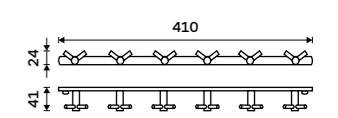

999 / 41,30 BR 11112-26