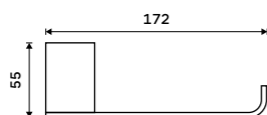

Držák na toaletní papír
Chrom.

789 / 32,60

Ki 14055E-26