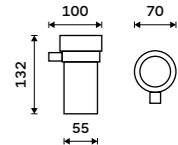

1099 / 45,40 NA 28031W-T

Mýdlenka
Matné sklo. Chrom + černá matná.

799 / 33,00 NA 28059W

Držák na kartáčky
Sklenka z matného skla. Chrom + černá matná.

799 / 33,00 NA 28058W

NÁHRADNÍ DÍLY

Nádobka dávkovače
Matné sklo.