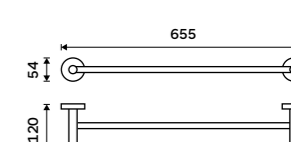

1199 / 49,50

UNM 13096-10

Držák na ručníky 655 mm
S hrazdou na ručník. Broušená nerez.

2299 / 95,00

UNM 13063-10

Držák na ručníky dvojitý 655 mm
S hrazdou na ručník. Broušená nerez.

1199 / 49,50

UNM 13061D-10