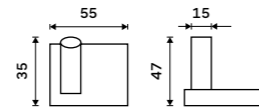

699 / 28,90 1094WN

Háček dvojitý
Chrom.

569 / 23,50

KE 22053-26

Háček jednoduchý
Chrom.

349 / 14,40

KE 22054-26

Držák na ručníky dvojitý 650 mm
Chrom.