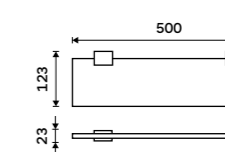

Police IXI 500 mm
PLEXIGLAS matný, Černá matná.
1399 / 57,80   Ki-X350-C-90