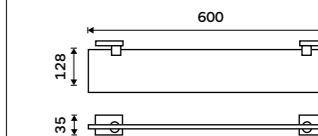

NÁHRADNÍ DÍLY

Sklo police rohové
EXTRAWHITE 8 mm.
539 / 22,30 1091RB

Sklo police 200 mm
EXTRAWHITE 8 mm.
299 / 12,40 1091B-20

Sklo police 300 mm
EXTRAWHITE 8 mm.
359 / 14,80 1091B-30

Sklo police 400 mm
EXTRAWHITE 8 mm.
429 / 17,70 1091B-40

Sklo police 500 mm
EXTRAWHITE 8 mm.
469 / 19,40 1091B-50

Sklo police 600 mm
EXTRAWHITE 8 mm.
539 / 22,30 1091B-60

NÁHRADNÍ DÍLY