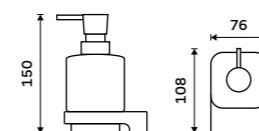

Dávkoáč tekutého mýdla

Nádobka z matného skla. Pumpička mosaz. Objem dávkovače 300 ml. Chrom.

1289 / 53,30 MA 29031C-T-26