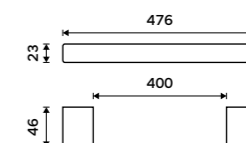

1299 / 53,70   Ki 14046-26

Držák na ručníky 626 mm
Chrom.