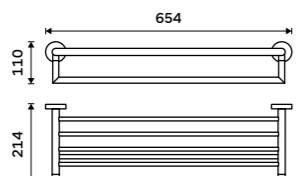

1599 / 66,10 UN 13063-26

Police na ručníky 655 mm
S hrazdou na ručník. Chrom.