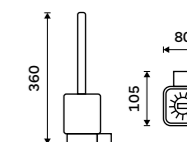

NÁHRADNÍ DÍLY

549 / 22,70

1178Ki-26

119 / 4,90

1178Ki-2

169 / 7,00

1178Ki-1

119 / 4,90

1178Ki-3

129 / 5,30

1178Ki-2-62

799 / 33,00

1094Ki

599 / 24,80

1178HR-26

499 / 20,60

1178HR-1-26

129 / 5,30

1178WN-2-62

249 / 10,30

1178WN-26

139 / 5,70

1178WN-1-26

129 / 5,30

1178WN-2-62

599 / 24,80

1178HR-26

499 / 20,60

1178HR-1-26

129 / 5,30

1178WN-2-62

499 / 20,60

1094KN

499 / 20,60

1094C-Ki