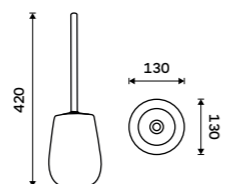

Set dávkovač, pohárek a WC kartáč

Nádobky keramické. Černý mat. Pumpička plast. Rukojeť kartáče nerez ocel. "Soft touch" povrch.

Novinka
1257 / 51,90
999 / 41,30

TA SET-90