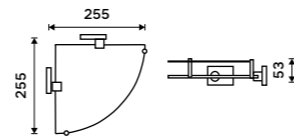

NÁHRADNÍ DÍLY

Sklo police rohové
EXTRAWHITE 8 mm.
539 / 22,30 1091RB

Ohrádka rohová
Skla do 8mm. Chrom.
289 / 11,90 UN 1001SR-26