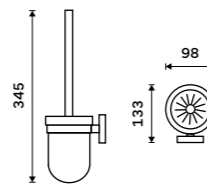

Toaletní WC kartáč
Nádobka keramická. Broušená nerez.
Novinka
849 / 35,10 UNM 13094KU-10

Toaletní WC kartáč
Nádobka z matného skla. Broušená nerez.
849 / 35,10 UNM 13094WN-10

Toaletní WC kartáč
Celokovový. K zavěšení nebo na postavení. Výsuvná nádobka. Broušená nerez.
1699 / 70,20 UNM 13094E-10