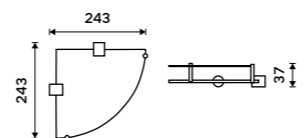

899 / 37,20 BR 11091RBX-26

Police s ohrádkou 300 mm
Matné sklo EXTRAWHITE 8 mm. Chrom.

859 / 35,50 BR 11091BX-30-26