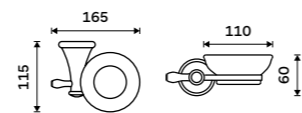

959 / 39,60 LA 19059K-80

NÁHRADNÍ DÍLY

Mýdlenka
Keramická. Bílá.

339 / 14,00 1059LA

NÁHRADNÍ DÍLY

Toaletní WC kartáč
Rukojeť Staroměď.

349 / 14,40 1178LA-80

Toaletní WC kartáč
Rukojeť Staroměď.