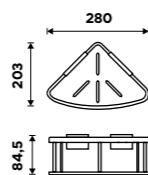

Polička k vaně a do sprchového koutu.
Nerez ocel 1.43001. Černá matná. Montáž lepením, vrtáním.
Novinka
1699 / 70,20 Ki-14008-B-90