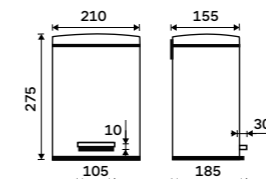

Koš odpadkový

Koš odpadkový s vyjímatelnou nádobkou.
Objem 5l. Bílá matná. Ocel.

799 / 33,00

KOS 8005-05