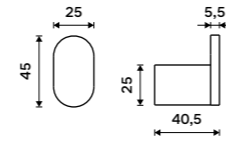

Držák na ručníky, 25 cm.
Chrom + černá matná.

1159 / 47,90 NA 28060

Držák na ručníky 325 mm
Chrom + černá matná.

1299 / 53,70 NA 28035

Držák na ručníky 425 mm
Chrom + černá matná.

1489 / 61,50 NA 28046

Držák na ručníky 557 mm
Chrom + černá matná.