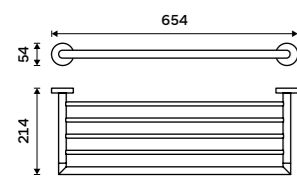

1599 / 66,10 UN 13062A-26

Police na ručníky 655 mm
S hrazdou na ručník. Chrom.