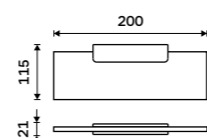

Police 200 mm

Matné sklo EXTRAWHITE 8 mm. Černá matná.

999 / 41,30

MAC 29091B-20-90