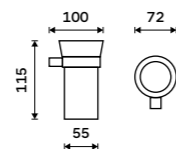

NÁHRADNÍ DÍLY

Nádobka dávkovače

Keramická.

359 / 14,80 1029KU

Pohárek na kartáčky

Keramický.

359 / 14,80 1058KU

Dávkovací pumpička

Mosaz. Chrom.

429 / 17,70 1028T-26

Dávkovací pumpička

Mosaz. Černá matná.

499 / 20,60 1028T-90