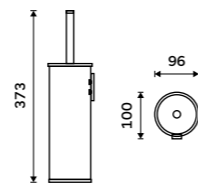

Toaletní WC kartáč
Nádobka keramická. Broušená nerez.
Novinka
849 / 35,10 UNM 13094KU-10

Toaletní WC kartáč
Nádobka z matného skla. Broušená nerez.
849 / 35,10 UNM 13094WN-10

Toaletní WC kartáč
Celokovový. K zavěšení nebo na postavení. Výsuvná nádobka. Broušená nerez.
1699 / 70,20 UNM 13094E-10