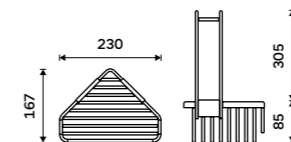

Drátěná polička rohová
K zavěšení do sprchového koutu. Mosaz. Chrom.
1599 / 66,10 Ki 14003H-26