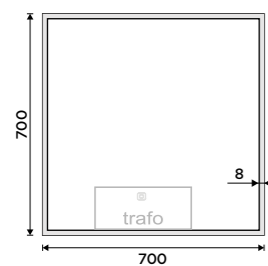

LED zrcadlo 700x700
S dotykovým senzorem. Příkon 32 W. Možnost nastavení teploty svítivosti od 2700 - 6000K. Rám hliníkový.

8490 / 350,80 ZP 13077V