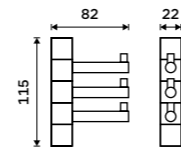

699 / 28,90

1094PA

Nádobka WC kartáče
Matné sklo.

1099 / 45,40

1094W

Trojítý otočný háček
Chrom.

839 / 34,70 BR 11099-3-26

Háček dvojitý
Chrom.