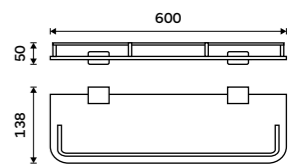

NÁHRADNÍ DÍLY

Sklo police rohové
Sklo s ohrádkou.
729 / 30,10   1091RA-26

Sklo s ohrádkou 300 mm
Matné sklo. Chrom.
599 / 24,80   1091AX-30-26

Sklo s ohrádkou 400 mm
Matné sklo. Chrom.
699 / 28,90   1091AX-40-26

Sklo s ohrádkou 500 mm
Matné sklo. Chrom.
799 / 33,00   1091AX-50-26

Sklo s ohrádkou 600 mm
Matné sklo. Chrom.
859 / 35,50   1091AX-60-26