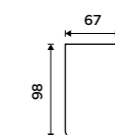

289 / 11,90 OM 16058-90

Pohárek na kartáčky
Polyresin. Bílá matná.