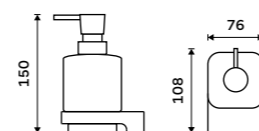

Dvojité držák pohárku a dávkovače

Matné sklo. Chrom. Pumpa plast.

Novinka
1999 / 82,60 MA 2905831C-26