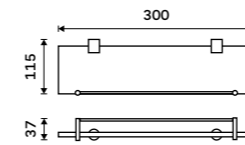

859 / 35,50 BR 11091BX-30-26

Sklo police 300 mm
EXTRAWHITE 8 mm.

359 / 14,80 1091B-30

249 / 10,30 UN 1001S-25-26