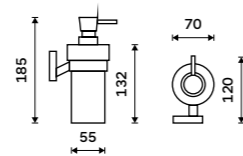

Mýdlenka

Matné sklo. Chrom.

759 / 31,40

KE 22059W-26