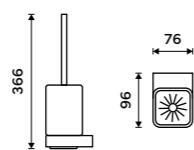

Nádobka z matného skla. Chrom.

1389 / 57,40 NK 30094CN-26

NÁHRADNÍ DÍLY

599 / 24,80 1178HR-26

249 / 10,30 1178WN-26

499 / 20,60 1178HR-1-26

499 / 20,60 1178HR-1-26

129 / 5,30 1178WN-2-62

499 / 20,60 1094C-Ki