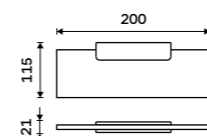

Police 300 mm

Matné sklo EXTRAWHITE 8 mm. Bílá matná.

Novinka

1059 / 43,80

MAB 29091B-30-05