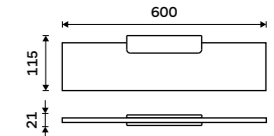

NÁHRADNÍ DÍLY

299 / 12,40 1091B-20

359 / 14,80 1091B-30

429 / 17,70 1091B-40

469 / 19,40 1091B-50

539 / 22,30 1091B-60

NÁHRADNÍ DÍLY