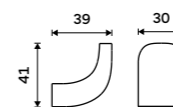

399 / 16,50 NK 30054-26

Držák na ručníky 384 mm
Chrom.