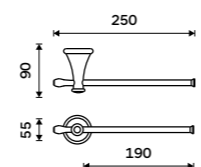

1399 / 57,80 LA 19035-80

Držák na ručníky 515 mm
Staroměď.

1499 / 61,90 LA 19046-80

Držák na ručníky 635 mm
Staroměď.

1559 / 64,40 LA 19061-80

Držák na ručníky 250 mm
Staroměď.

929 / 38,40 LA 19060-80

Police 300 mm
Polička z bílého umělého kamene.
Staroměď.