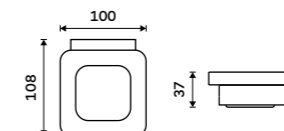

Držák na kartáčky
Sklenka z matného skla. Černá matná.

1269 / 52,40 NKC 30058H-90