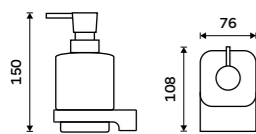

Dávkovač tekutého mýdla
Nádobka keramická. Pumpička mosaz.
Objem 320 ml. Chrom.

1189 / 49,10 MA 29031K-T-26