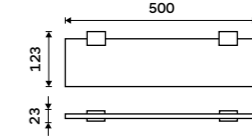

959 / 39,60 Ki-14091B-30-90

Police 400 mm
Matné sklo EXTRAWHITE 8 mm. Černá matná.

999 / 41,30 Ki-14091B-40-90

Police 500 mm
Matné sklo EXTRAWHITE 8 mm. Černá matná.

1059 / 43,80 Ki-14091B-50-90

Police 600 mm
Matné sklo EXTRAWHITE 8 mm. Černá matná.