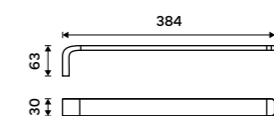

1369 / 56,60 NKC 30097-90

Držák na ručníky 384 mm
Černá matná.