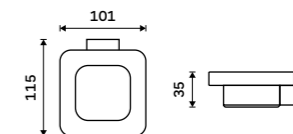

Držák na kartáčky
Sklenka z matného skla. Chrom.

999 / 41,30 Ki 14058C-26