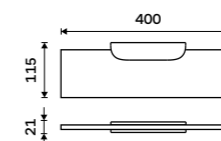

Police 200 mm
Matné sklo EXTRAWHITE 8 mm. Chrom.

899 / 37,20 NK 30091B-20-26

Police 300 mm
Matné sklo EXTRAWHITE 8 mm. Chrom.

959 / 39,60 NK 30091B-30-26

Police 400 mm
Matné sklo EXTRAWHITE 8 mm. Chrom.

999 / 41,30 NK 30091B-40-26