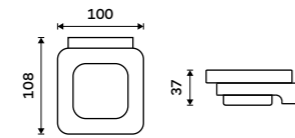

979 / 40,50

MA 29058C-26

**Mýdlenka**

Matné sklo. Chrom.

979 / 40,50

MA 29059C-26

**NÁHRADNÍ DÍLY****Sklenka**

Matné sklo.