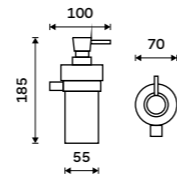

NÁHRADNÍ DÍLY

Nádobka dávkovače
Keramická.

359 / 14,80

1029KU

Dávkovací pumpička
Mosaz. Chrom.

429 / 17,70

1028T-26

Nádobka dávkovače
Keramická.

359 / 14,80

1029K-N

Dávkovací pumpička
Plast. Chrom.

189 / 7,80

1028Y-26

Dávkovací pumpička
Mosaz. Chrom.

429 / 17,70

1028T-26