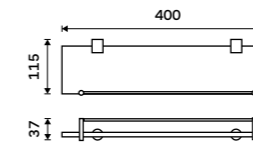

899 / 37,20 BR 11091BX-40-26

Sklo police 400 mm
EXTRAWHITE 8 mm.

429 / 17,70 1091B-40

Police s ohrádkou 500 mm
Matné sklo EXTRAWHITE 8 mm. Chrom.

959 / 39,60 BR 11091BX-50-26