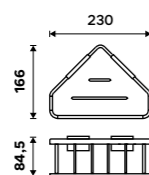

Polička k vaně a do sprchového koutu.
Nerez ocel 1.43001. Černá matná. Montáž lepením, vrtáním.
Novinka
1799 / 74,30 Ki-14003-B-90