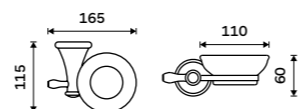

Pohárek na kartáčky
Keramický.

359 / 14,80 1058KU

Pohárek na kartáčky
Keramický. Bílý.

319 / 13,20 1058LA

Pumpa na mýdlo
Plast. Staromosaz.

179 / 7,40 1028LA-65

Mýdlenka
Keramická. Staromosaz.

959 / 39,60 LA 19059K-65