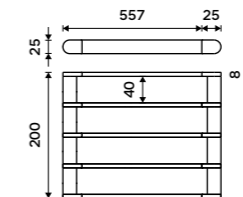

4139 / 171,00 NA 28062A

Držák na ručníky dvojitý 425 mm
Chrom + černá matná.