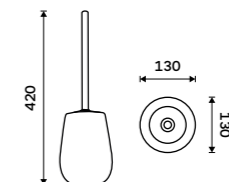

Novinka
389 / 16,10

TA 3131-04

**Toaletní WC kartáč**

Nádobka keramická. Světle šedý mat. Rukojeť nerez ocel. "Soft touch" povrch.

Novinka
599 / 24,80

TA 3194-04

**Set dávkovač, pohárek a WC kartáč**

Nádoby keramické. Světle šedý mat. Pumpička plast. Rukojeť kartáče nerez ocel. "Soft touch" povrch.