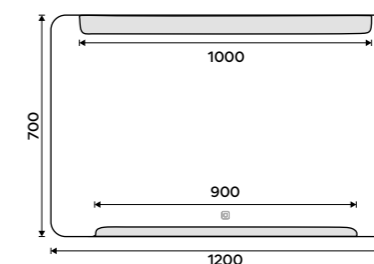

LED zrcadlo 1200 x 700
S dotykovým senzorem. Příkon 28,5W. Mož-
nost nastavení teploty svítivosti od 2700K
- 6000K. Rám hliníkový.

9990 / 412,80 ZP 22006V