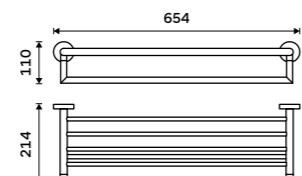

2299 / 95,00 UN 13063A-26

Tyč s jezdcem na sprchu
Celokovová. Chrom.