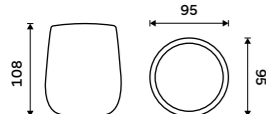

59 / 2,40 1178TA-3-04

Štětiny WC kartáče
Plast.

129 / 5,30 1178TA-2-62

**Pohárek na kartáčky**

Pohárek keramický. Černý mat. "Soft touch" povrch.

Novinka
269 / 11,10

TA 3158-90

**Dávkovač tekutého mýdla**