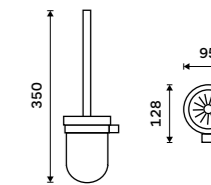

NÁHRADNÍ DÍLY

Toaletní WC kartáč

Nerez ocel. Chrom.

249 / 10,30 1178WN-26

Toaletní WC kartáč

Nerez. Černá matná.

359 / 14,80 1178WN-90

Rukojet' WC kartáče

Nerez ocel. Chrom.

139 / 5,70 1178WN-1-26

Rukojet' WC kartáče

Nerez. Černá matná.

249 / 10,30 1178WN-1-90

Štětiny WC kartáče

Plast. Černá.

129 / 5,30 1178WN-2-62

Nádobka WC kartáče

Keramická.

499 / 20,60 1094KU