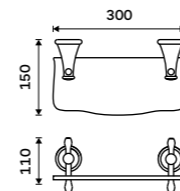

2059 / 85,10 LA 19091UK-30-65

Police 400 mm
Polička z bílého umělého kamene.
Staromosaz.