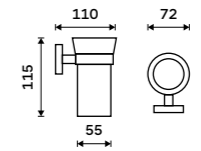

Držák na kartáčky
Pohárek keramický. Broušená nerez.

639 / 26,40 UNM 13058KN-10