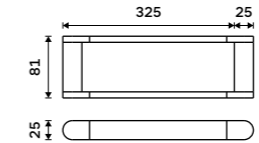

Držák na ručníky, 25 cm.
Chrom + černá matná.

1159 / 47,90 NA 28060

Držák na ručníky 325 mm
Chrom + černá matná.

1299 / 53,70 NA 28035

Držák na ručníky 425 mm
Chrom + černá matná.

1489 / 61,50 NA 28046

Držák na ručníky 557 mm
Chrom + černá matná.