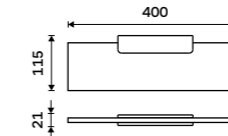

899 / 37,20 MA 29091B-20-26

Police 300 mm
Matné sklo EXTRAWHITE 8 mm. Chrom.

959 / 39,60 MA 29091B-30-26

Police 400 mm
Matné sklo EXTRAWHITE 8 mm. Chrom.

999 / 41,30 MA 29091B-40-26

Police 500 mm
Matné sklo EXTRAWHITE 8 mm. Chrom.