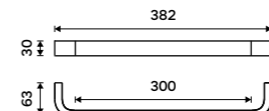

Držák na ručníky 482 mm
Černá matná.

1689 / 69,80 NKC 30046-90

Držák na ručníky 632 mm
Černá matná.

1999 / 82,60 NKC 30061-90

Háček
Černá matná.

479 / 19,80 NKC 30054-90

Držák na ručníky 384 mm
Černá matná.