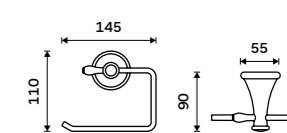

129 / 5,30 1178LA-2-62

Nádobka WC kartáče
Keramická.

499 / 20,60 1094KU

Nádobka WC kartáče
Keramická. Bílá.

599 / 24,80 1094LA

Držák na toaletní papír
Chrom.

849 / 35,10 LA 19055-26

Držák na ručníky 415 mm
Chrom.