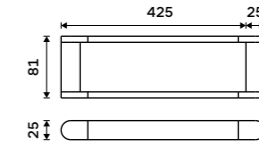

Držák na ručníky, 25 cm.
Chrom + černá matná.

1159 / 47,90 NA 28060

Držák na ručníky 325 mm
Chrom + černá matná.

1299 / 53,70 NA 28035

Držák na ručníky 425 mm
Chrom + černá matná.

1489 / 61,50 NA 28046

Držák na ručníky 557 mm
Chrom + černá matná.