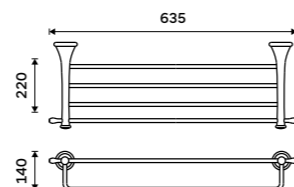

Držák na ručníky dvojitý 515 mm
Staromosaz.

1989 / 82,20 LA 19046D-65

Držák na ručníky dvojitý 635 mm
Staromosaz.

1999 / 82,60 LA 19061D-65

Police na ručníky 635 mm
S hrazdou na ručník. Staromosaz.

3469 / 143,30 LA 19063-65