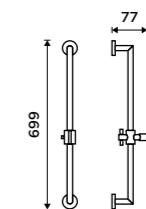

1599 / 66,10 UN 13063-26

Police na ručníky 655 mm
S hrazdou na ručník. Chrom.

2299 / 95,00 UN 13063A-26

Tyč s jezdcem na sprchu
Celokovová. Chrom.

1799 / 74,30 UN 13015-26

Madlo 357 mm
Přidržovací madlo k vaně a do sprchového koutu. Chrom.