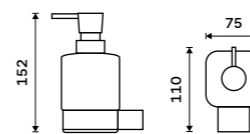

Dávkač tekutého mýdla
Nádobka z matného skla. Pumpička mosaz.
Objem dávkovače 300 ml. Chrom.

1299 / 53,70 Ki 14031C-T-26