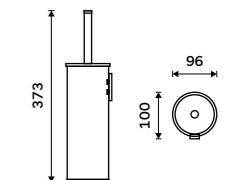

Držák na toaletní papír
Chrom.

639 / 26,40 UN 13055M-26