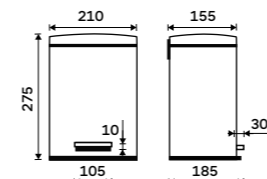

Koš odpadkový

Tiché dovírání. Ochrana proti otisku prstů.
Vyjímatelná nádoba 5l. Leštěná nerez
1.4301.

Novinka

799 / 33,00 KOS 8005-18