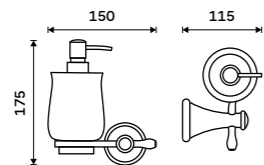

999 / 41,30 LA 19031K-26

Držák na kartáčky
Pohárek keramický. Chrom.