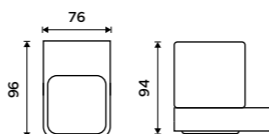

1279 / 52,80 NK 30031K-T-26

Mýdlenka
Keramická. Chrom.

979 / 40,50 NK 30059K-26

Držák na kartáčky
Pohárek keramický. Chrom.

979 / 40,50 NK 30058K-26

Toaletní WC kartáč
Nádobka keramická. Chrom.

Novinka
2099 / 86,70 NK 30094K-26