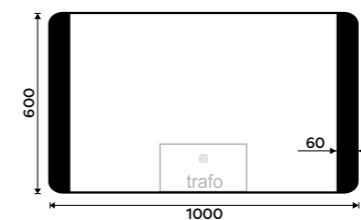

10390 / 429,30 ZPC 42004V-90

LED zrcadlo 1200x650
S dotykovým senzorem. Příkon 32 W. Mož-
nost nastavení teploty svítivosti od 2700 -
6000 K. Černý mat.