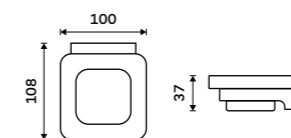

**Držák na kartáčky**

Sklenka z matného skla. Bílá matná.

Novinka**1179 / 48,70**

MAB 29058H-05

**Držák na kartáčky**

Sklenka z matného skla. Bílá matná.

Novinka**1179 / 48,70**

MAB 29058C-05