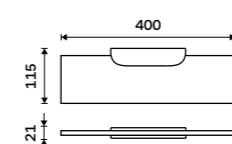

Police IXI 400 mm

PLEXIGLAS matný. Černá matná.

1299 / 53,70

NKC X340-C-90