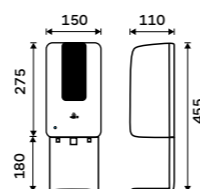

Bezdotykový zásobník dezinfekčního gelu nebo mýdla
Objem 1000 ml. Plast ABS. Bílý. Montáž lepením, vrtáním.

1449 / 59,90 HPI 31S-M