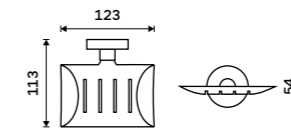

Mýdlenka drátěná

Chrom.

589 / 24,30

UN 13059Z-26

Držák na kartáčky

Držák pěti kartáčků celokovový. Chrom.

499 / 20,60

UN 13056-26