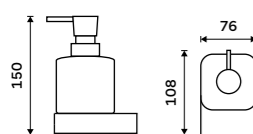

1028Z-26

**Dávkovácí pumpička**
Mosaz. Chrom.**429 / 17,70**

1028T-26

Dávkovač tekutého mýdla
Nádobka keramická. Pumpička plast.
Objem 320 ml. Chrom.

1079 / 44,60 NK 30031K-26

Dávkovač tekutého mýdla
Nádobka keramická. Pumpička mosaz.
Objem 320 ml. Chrom.