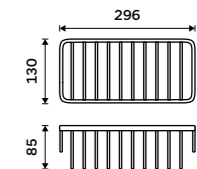

Drátěná polička

Polička k vaně a do sprchového koutu.
Nerez ocel 1.4301. Vysoký lesk.

979 / 40,50 BO 313N-26