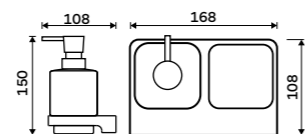

Dvojitý držák pohárku a dávkovače
Keramika. Chrom. Pumpa plast.
Novinka
1799 / 74,30 MA 2905831K-26