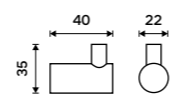

239 / 9,90 BR 11054-26

Trojháček s jednoduchými háčky
Chrom.