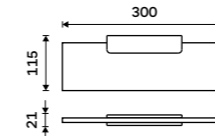

Police 400 mm
Matné sklo EXTRAWHITE 8 mm. Chrom.

999 / 41,30 MA 29091B-40-26