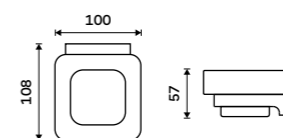

MAC 29059K-90

**Držák na kartáčky**

Pohárek keramický. Černá matná.

1089 / 45,00

MAC 29058K-90

**Dvojitý držák pohárků**

Keramik. Černá matná.

Novinka**1999 / 82,60**