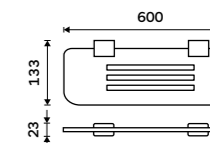

Police IXI 600 mm
PLEXIGLAS matný, Černá matná.
1499 / 61,90   Ki-X360-90