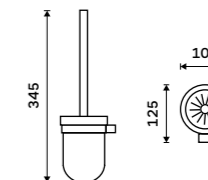

Toaletní WC kartáč
Nádobka keramická. Chrom.

Novinka
899 / 37,20

BR 11094KU-26