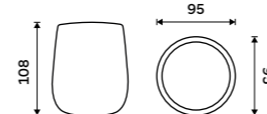

Novinka
1257 / 51,90
999 / 41,30

TA SET-08

**Pohárek na kartáčky**

Pohárek keramický. Světle šedý mat. "Soft touch" povrch.

Novinka
269 / 11,10

TA 3158-04

**Dávkovač tekutého mýdla**

Nádobka keramická. Světle šedý mat. Pumpička plast. Objem 425 ml. "Soft touch" povrch.