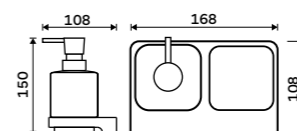

Dvojité držák pohárku a dávkovače

Matné sklo. Chrom. Pumpa plast.

Novinka
1999 / 82,60 MA 2905831H-26