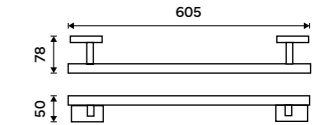

1199 / 49,50

KE 22061-26

Držák na ručníky levý 280 mm
K montáži do nábytku Chrom.