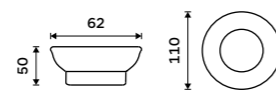

Pumpa na mýdlo
Plast. Staromosaz.
179 / 7,40 1028LA-65

Pumpa na mýdlo
Plast. Staroměď.
179 / 7,40 1028LA-80

Pohárek na kartáčky
Keramický. Bílý.
319 / 13,20 1058LA

Mýdlenka
Keramická. Bílá.
339 / 14,00 1059LA