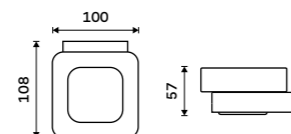

Držák na kartáčky
Pohárek keramický. Chrom.

979 / 40,50 NK 30058K-26