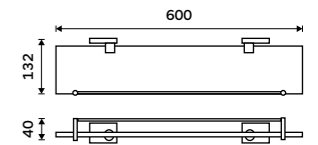

Sklo police 600 mm
EXTRAWHITE 8 mm.
539 / 22,30 1091B-60

Ohrádka 400 mm
Skla do 8mm. Chrom.
319 / 13,20 UN 1001S-40-26