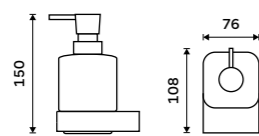

Mýdlenka

Keramická. Černá matná.

1179 / 48,70

NKC 30059K-90