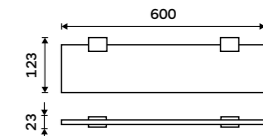

NÁHRADNÍ DÍLY

Sklo police rohové
EXTRAWHITE 8 mm.
539 / 22,30   1091RB

Sklo police 200 mm
EXTRAWHITE 8 mm.
299 / 12,40   1091B-20

Sklo police 300 mm
EXTRAWHITE 8 mm.
359 / 14,80   1091B-30

Sklo police 400 mm
EXTRAWHITE 8 mm.
429 / 17,70   1091B-40

Sklo police 500 mm
EXTRAWHITE 8 mm.
469 / 19,40   1091B-50

Sklo police 600 mm
EXTRAWHITE 8 mm.
539 / 22,30   1091B-60