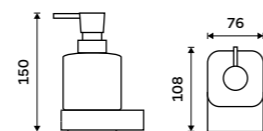

NÁHRADNÍ DÍLY

Nádobka dávkovače
Matné sklo.

459 / 19,00 1029H

Nádobka dávkovače
Matné sklo.

459 / 19,00 1029C-Ki

Dávkový pumpička
Mosaz. Černá matná.

499 / 20,60 1028T-90