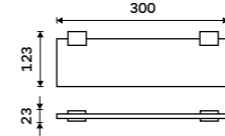

Police 400 mm
Matné sklo EXTRAWHITE 8 mm. Černá matná.

999 / 41,30 Ki-14091B-40-90