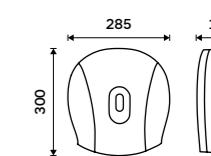

Zásobník na toaletní papír

Plast ABS. Stříbrná metalická.

899 / 37,20 HP 9555J-04