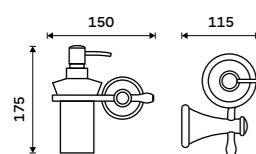

Novinka
1289 / 53,30 LA 19031KU-65

Dávkovač tekutého mýdla
Nádobka keramická. Pumpička plast.
Objem 300ml. Staromosaz.