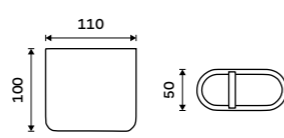

499 / 20,60 KO 24031-86

Dóza na kosmetické tampóny a jiné
Polyresin, bambus. Písková béžová.

499 / 20,60 KO 24051-86

Dóza na kartáčky
Polyresin, bambus. Písková béžová.

369 / 15,30 KO 24057-86

Mýdlenka
Polyresin, bambus. Písková béžová.