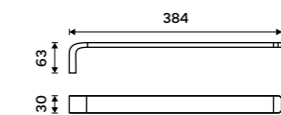

1169 / 48,30 NK 30097-26

Držák na ručníky 384 mm
Chrom.