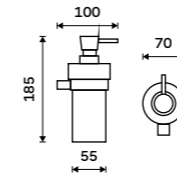

Dávkovač tekutého mýdla
Matné sklo. Pumpička mosaz - chrom.
Objem 250 ml. Chrom + černá matná.

1099 / 45,40 NA 28031W-T