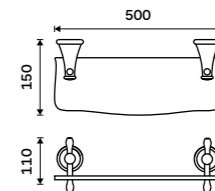

2189 / 90,50 LA 19091UK-50-26

Police 500 mm
Sklo čiré. Chrom.