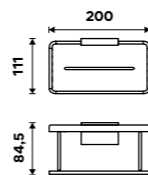

Polička k vaně a do sprchového koutu.
Nerez ocel 1.43001. Černá matná. Montáž lepením, vrtáním.
Novinka
1399 / 57,80 Ki-14015-B-90