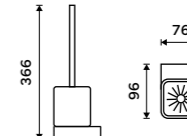

Toaletní WC kartáč

Nádobka keramická. Černá matná.

1899 / 78,50

NKC 30094KN-HR-90