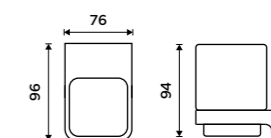

MAC 29059K-90

**Držák na kartáčky**

Pohárek keramický. Černá matná.

1089 / 45,00

MAC 29058K-90

**Dvojitý držák pohárků**

Keramik. Černá matná.

Novinka**1999 / 82,60**