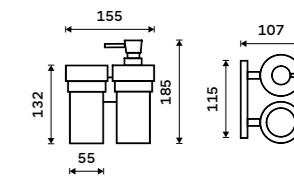

Nádobky z matného skla. Pumpička plast. Chrom.

1599 / 66,10

KE 2205831W-26

**Dávkovač tekutého mýdla se sklenkou**

Nádobky z matného skla. Pumpička mosaz. Chrom.

1799 / 74,30

KE 2205831W-T-26

**NÁHRADNÍ DÍLY****Nádobka dávkovače**