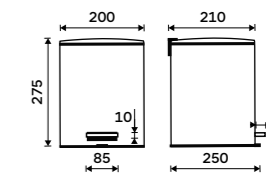

Koš odpadkový

Tiché dovírání. Vyjímatelná nádoba 5l.
Černá matná. Ocel.

799 / 33,00

KOS 9005-90