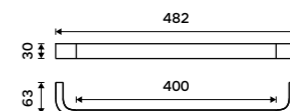

Držák na ručníky 482 mm
Černá matná.

1689 / 69,80 NKC 30046-90

Držák na ručníky 632 mm
Černá matná.

1999 / 82,60 NKC 30061-90

Háček
Černá matná.

479 / 19,80 NKC 30054-90

Držák na ručníky 384 mm
Černá matná.