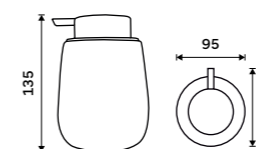

Nádobka keramická. TAUPE mat. Pumpička plast. Objem 425 ml. "Soft touch" povrch.

Novinka
389 / 16,10

TA 3131-07

Toaletní WC kartáč

Nádobka keramická. TAUPE mat. Rukojeť nerez ocel. "Soft touch" povrch.

Novinka
599 / 24,80