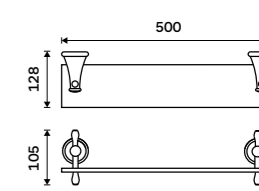

1139 / 47,10 LA 19091-26

NÁHRADNÍ DÍLY

Sklo police 500 mm
Sklo čiré.

314 / 13,00 1091LA