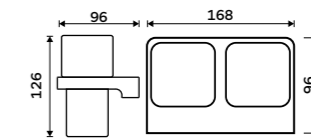

459 / 19,00

1059C-Ki

**Dvojitý držák pohárků**

Matné sklo. Chrom.

Novinka**1899 / 78,50**

MA 29058D-H-26

**Dvojitý držák pohárků**

Matné sklo. Chrom.