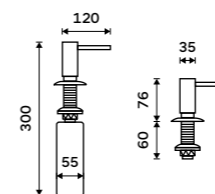

Dávkovač tekutého mýdla, gelu
Hlava pumpy průměr 35 mm. Mosaz.
Imitace nerez. Plnění nádoby shora
vyjmutím pumpy.

799 / 33,00 UNM 4031V-10