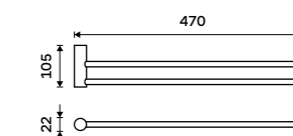

499 / 20,60 BR 11060L-26

Držák na ručníky 360 mm
Chrom.

599 / 24,80 BR 11035-26

Držák na ručníky 470 mm
Chrom.

699 / 28,90 BR 11046-26

Držák na ručníky dvojitý 470 mm
Chrom.

899 / 37,20 BR 11046D-26

Držák na ručníky dvojitý 635 mm
Chrom.