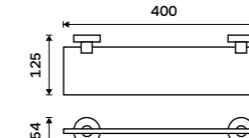

Police 500 mm
Matné sklo EXTRAWHITE 8 mm. Chrom.

859 / 35,50 UN 13091B-50-26