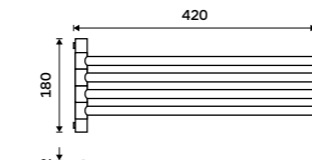

1599 / 66,10 BR 11096-4-26