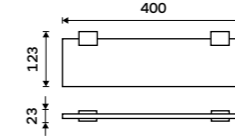

Police 500 mm
Matné sklo EXTRAWHITE 8 mm. Černá matná.

1059 / 43,80 Ki-14091B-50-90