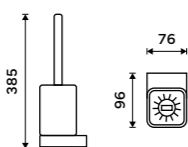

Nádobka z matného skla. Černá matná.

2099 / 86,70 NKC 30094CN-HR-90

Toaletní WC kartáč

Nádobka z matného skla. Černá matná.

1689 / 69,80 NKC 30094CN-90

NÁHRADNÍ DÍLY

Toaletní WC kartáč
Mosaz. Černá matná.

659 / 27,20 1178HR-90