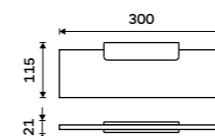

Police 400 mm

Matné sklo EXTRAWHITE 8 mm. Bílá matná.

Novinka

1099 / 45,40

MAB 29091B-40-05