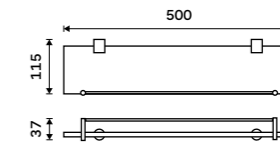

Sklo police 500 mm
EXTRAWHITE 8 mm.

469 / 19,40 1091B-50

319 / 13,20 UN 1001S-40-26