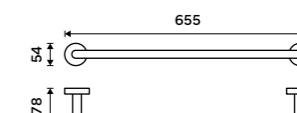

Držák na ručníky 505 mm
Chrom.

859 / 35,50

UN 13046A-26

Držák na ručníky 655 mm
Chrom.

999 / 41,30

UN 13061A-26

Držák na ručníky 655 mm
Chrom.

1279 / 52,80