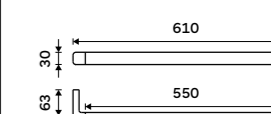

Držák na ručníky 360 mm
Chrom.

1189 / 49,10 MA 29035-26

Držák na ručníky 460 mm
Chrom.

1389 / 57,40 MA 29046-26

Držák na ručníky 610 mm
Chrom.

1599 / 66,10 MA 29061-26

Háček
Chrom.

399 / 16,50 MA 29054-26