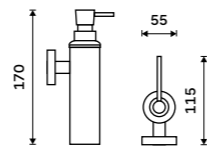

NÁHRADNÍ DÍLY

Dávkový pumpička

Plast. Chrom.

189 / 7,80

1028Z-26

Dávkový pumpička

Mosaz. Chrom.

429 / 17,70

1028T-26