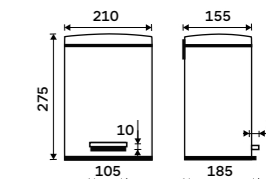

Koš odpadkový

Tiché dovírání. Vyjímatelná nádoba 5l.
Černá matná. Ocel.

799 / 33,00

KOS 8005-90