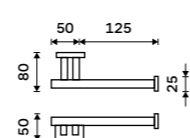

Držák na toaletní papír dvojitý
Chrom.

889 / 36,70 KE 22055MD-26

Držák na toaletní papír
Chrom.

689 / 28,50 KE 22055-26

Toaletní WC kartáč
Nádobka keramická. Chrom.

1299 / 53,70 KE 22094K-26

Toaletní WC kartáč
Nádobka vysoká z matného skla. Chrom.