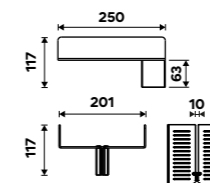

Oboustranná polička na sklo sprchového koutu.

Hliník. Černá matná.

Novinka

1959 / 81,00

2091-DH-25-90