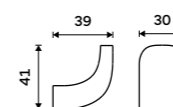

Držák na ručníky 482 mm
Černá matná.

1689 / 69,80 NKC 30046-90

Držák na ručníky 632 mm
Černá matná.

1999 / 82,60 NKC 30061-90

Háček
Černá matná.

479 / 19,80 NKC 30054-90

Držák na ručníky 384 mm
Černá matná.