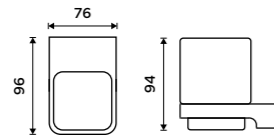

979 / 40,50

MA 29058C-26

**Mýdlenka**

Matné sklo. Chrom.

979 / 40,50

MA 29059C-26

**NÁHRADNÍ DÍLY****Sklenka**

Matné sklo.