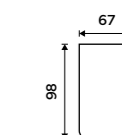

289 / 11,90 OM 16058-05