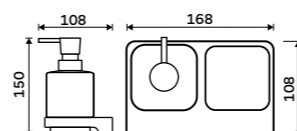

Dvojité držák pohárku a dávkovače

Matné sklo. Chrom. Pumpa mosaz.

Novinka
2199 / 90,90 MA 2905831C-T-26