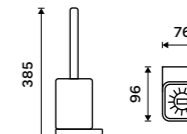

Toaletní WC kartáč
Nádobka keramická. Bílá matná.

Novinka
1799 / 74,30 MAB 29094KN-HR-05