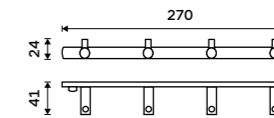

599 / 24,80 BR 11104-26

Šestiháček jednoduchý
Chrom.