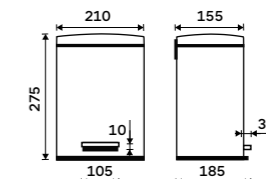

Koš odpadkový

Tiché dovírání. Ochrana proti otisku prstů.
Vyjímatelná nádoba 5l. Broušená nerez
1.4301.

799 / 33,00

KOS 8005-10