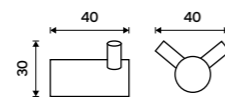

239 / 9,90 BR 11053-26

Háček
Chrom.