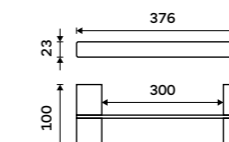

2099 / 86,70   Ki 14035D-26

Držák na ručníky dvojitý 476 mm
Chrom.