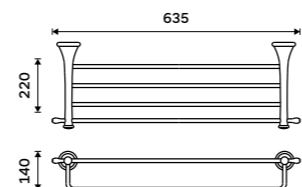

2889 / 119,40 LA 19063-26