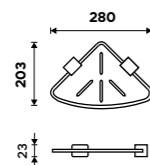

Sklo police 400 mm
EXTRAWHITE 8 mm.

429 / 17,70 1091B-40

Sklo police 500 mm
EXTRAWHITE 8 mm.

469 / 19,40 1091B-50

Sklo police 600 mm
EXTRAWHITE 8 mm.

539 / 22,30 1091B-60

Police rohová IXI
 PLEXIGLAS matný, Černá matná.
Novinka
1139 / 47,10 Ki-X208-90