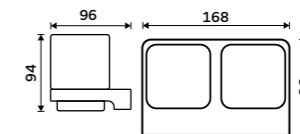

Mýdlenka
Keramická. Chrom.

889 / 36,70 MA 29059K-26

Držák na kartáčky
Pohárek keramický. Chrom.

889 / 36,70 MA 29058K-26

Dvojitý držák pohárků
Keramika. Chrom

Novinka
1699 / 70,20 MA 29058DK-26

NÁHRADNÍ DÍLY