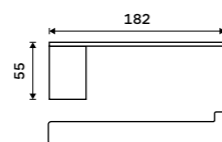

Toaletní WC kartáč
Nádobka keramická. Chrom.

1769 / 73,10

Ki 14094K-26