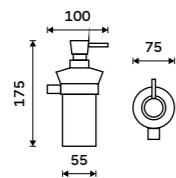

Držák na kartáčky

Nádobka keramická. Chrom + černá matná.

Novinka
799 / 33,00 NA 28058KU