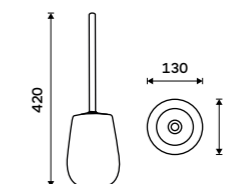

Novinka
389 / 16,10

TA 3131-05

**Toaletní WC kartáč**

Nádobka keramická. Bílý mat. Rukojeť nerez ocel. "Soft touch" povrch.

Novinka
599 / 24,80

TA 3194-05

**Set dávkovač, pohárek a WC kartáč**

Nádobky keramické. Bílý mat. Pumpička plast. Rukojeť kartáče nerez ocel. "Soft touch" povrch.