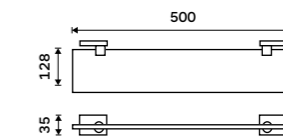

Police 600 mm
Matné sklo EXTRAWHITE 8 mm. Chrom.

959 / 39,60 KE 22091B-60-26