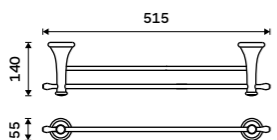

Držák na ručníky dvojitý 515 mm
Staromosaz.

1989 / 82,20 LA 19046D-65

Držák na ručníky dvojitý 635 mm
Staromosaz.

1999 / 82,60 LA 19061D-65

Police na ručníky 635 mm
S hrazdou na ručník. Staromosaz.

3469 / 143,30 LA 19063-65