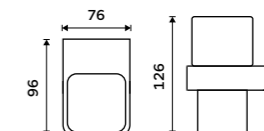

1269 / 52,40 NKC 30058H-90

Držák na kartáčky
Sklenka z matného skla. Černá matná.

1269 / 52,40 NKC 30058C-90

NÁHRADNÍ DÍLY

Mýdlenka
Matné sklo.

459 / 19,00 1059C-Ki

Sklenka
Matné sklo.

459 / 19,00 1058H