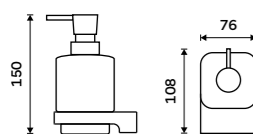

Mýdlenka
Keramická. Bílá matná.

Novinka
1089 / 45,00 MAB 29059K-05