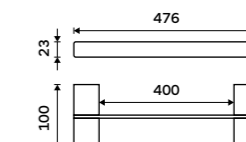

1099 / 45,40 Ki 14060-26

Držák na ručníky dvojitý 376 mm
Chrom.

2099 / 86,70 Ki 14035D-26

Držák na ručníky dvojitý 476 mm
Chrom.

2399 / 99,10 Ki 14046D-26

Držák na ručníky dvojitý 626 mm
Chrom.

2999 / 123,90 Ki 14061D-26