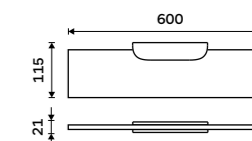

NÁHRADNÍ DÍLY

299 / 12,40 1091B-20

359 / 14,80 1091B-30

429 / 17,70 1091B-40

469 / 19,40 1091B-50

539 / 22,30 1091B-60