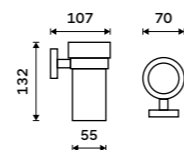

NÁHRADNÍ DÍLY

Nádobka dávkovače
Matné sklo.

459 / 19,00

1029W

Mýdlenka
Matné sklo.

459 / 19,00

1059W

Sklenka
Matné sklo.

459 / 19,00

1058W

Dávkovací pumpička
Broušená nerez.

339 / 14,00

1028L-10

Dávkovací Pumpa
Mosaz.

479 / 19,80

1028T-10