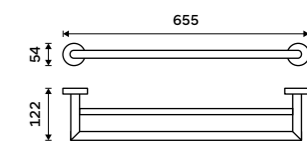

1279 / 52,80

UN 13061DA-26