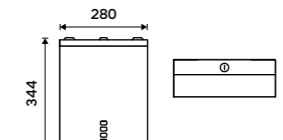

1999 / 82,60 HPM 27055-T-10

Zásobník papírových ručníků
Nerez ocel 1.4301. Broušená nerez.

1999 / 82,60 HPM 27080-10

Zásobník papírových ručníků
Nerez ocel 1.4301. Broušená nerez.

1599 / 66,10 HPM 27080-S-10