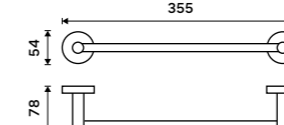

Držák na ručníky 355 mm
Chrom.

589 / 24,30

UN 13035-26

Držák na ručníky 505 mm
Chrom.

699 / 28,90

UN 13046-26

Držák na ručníky 655 mm
Chrom.

959 / 39,60