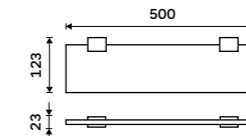

Police 600 mm
Matné sklo EXTRAWHITE 8 mm. Chrom.

999 / 41,30   Kí 14091B-60-26