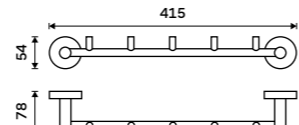

Držák na ručníky 355 mm
Chrom.

589 / 24,30

UN 13035-26

Držák na ručníky 505 mm
Chrom.

699 / 28,90

UN 13046-26

Držák na ručníky 655 mm
Chrom.

959 / 39,60