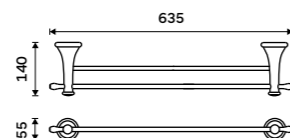

Držák na ručníky dvojitý 635 mm
Chrom.

1659 / 68,60 LA 19061D-26

Police na ručníky 635 mm
S hrazdou na ručník. Chrom.

2889 / 119,40 LA 19063-26

Dávkovač tekutého mýdla
Nádobka keramická. Pumpička plast.
Objem 280ml. Staromosaz.