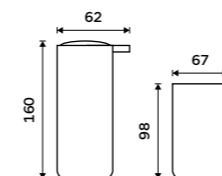

779 / 32,20 OM 1605831-90
650 / 26,90

Dávkovač tekutého mýdla s pohárkem
Polyresin. Pumpička plast - chrom. Bílá matná.