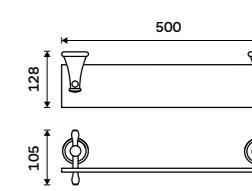

1369 / 56,60 LA 19091-65

NÁHRADNÍ DÍLY

Sklo police 500 mm
Sklo čiré.

314 / 13,00 1091LA