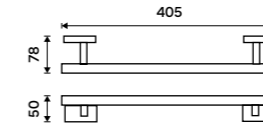

899 / 37,20

KE 22060D-26

Držák na ručníky 405 mm
Chrom.

899 / 37,20

KE 22035-26

Držák na ručníky 505 mm
Chrom.

999 / 41,30

KE 22046-26