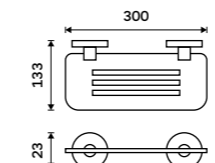

Police IXI 300 mm

PLEXIGLAS matný. Broušená nerez.

1099 / 45,40

UNM X330-10