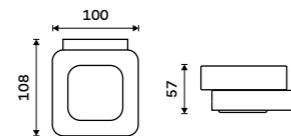

Držák na kartáčky

Pohárek keramický. Černá matná.

1179 / 48,70

NKC 30058K-90