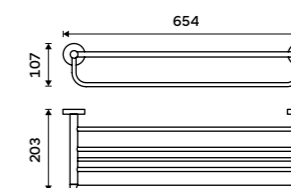

1199 / 49,50

UNM 13096-10

Držák na ručníky 655 mm
S hrazdou na ručník. Broušená nerez.

2299 / 95,00

UNM 13063-10

Držák na ručníky dvojitý 655 mm
S hrazdou na ručník. Broušená nerez.

1199 / 49,50

UNM 13061D-10