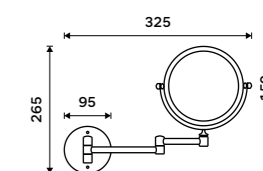

Otočné, naklápěcí 20 cm, 3x zvětšovací.
Mosaz, zinková slitina. Chrom.

1099 / 45,40 ZR 8992B-26

Kosmetické zvětšovací zrcátko

Otočné, naklápěcí 15 cm, 3x zvětšovací.
Mosaz, zinková slitina. Chrom.

889 / 36,70 ZR 6992N-26