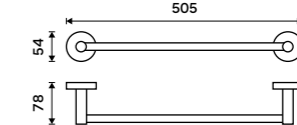

Držák na ručníky 355 mm
Chrom.

589 / 24,30

UN 13035-26

Držák na ručníky 505 mm
Chrom.

699 / 28,90

UN 13046-26

Držák na ručníky 655 mm
Chrom.

959 / 39,60