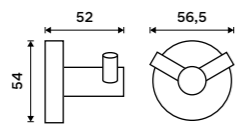

329 / 13,60

UN 13053-26

Háček
Chrom.