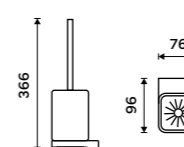

Toaletní WC kartáč
Nádobka keramická. Chrom.
1159 / 47,90 MA 29094KN-26