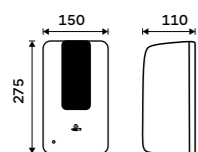

Bezdotykový zásobník dezinfekčního roztoku
Objem 1200 ml. Plast ABS. Bílý. Montáž lepením, vrtáním.

1789 / 73,90 HPU 31S-DR