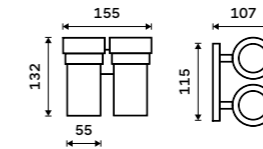

Dávkoč tekutého mýdla s pohárkem
Nádobky keramické. Pumpička plast.
Chrom.

1499 / 61,90 KE 2205831KN-26