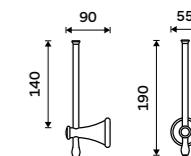

749 / 30,90 LA 19055R-26