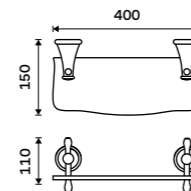

1999 / 82,60 LA 19091UK-40-26

Police 500 mm
Polička z bílého umělého kamene. Chrom.