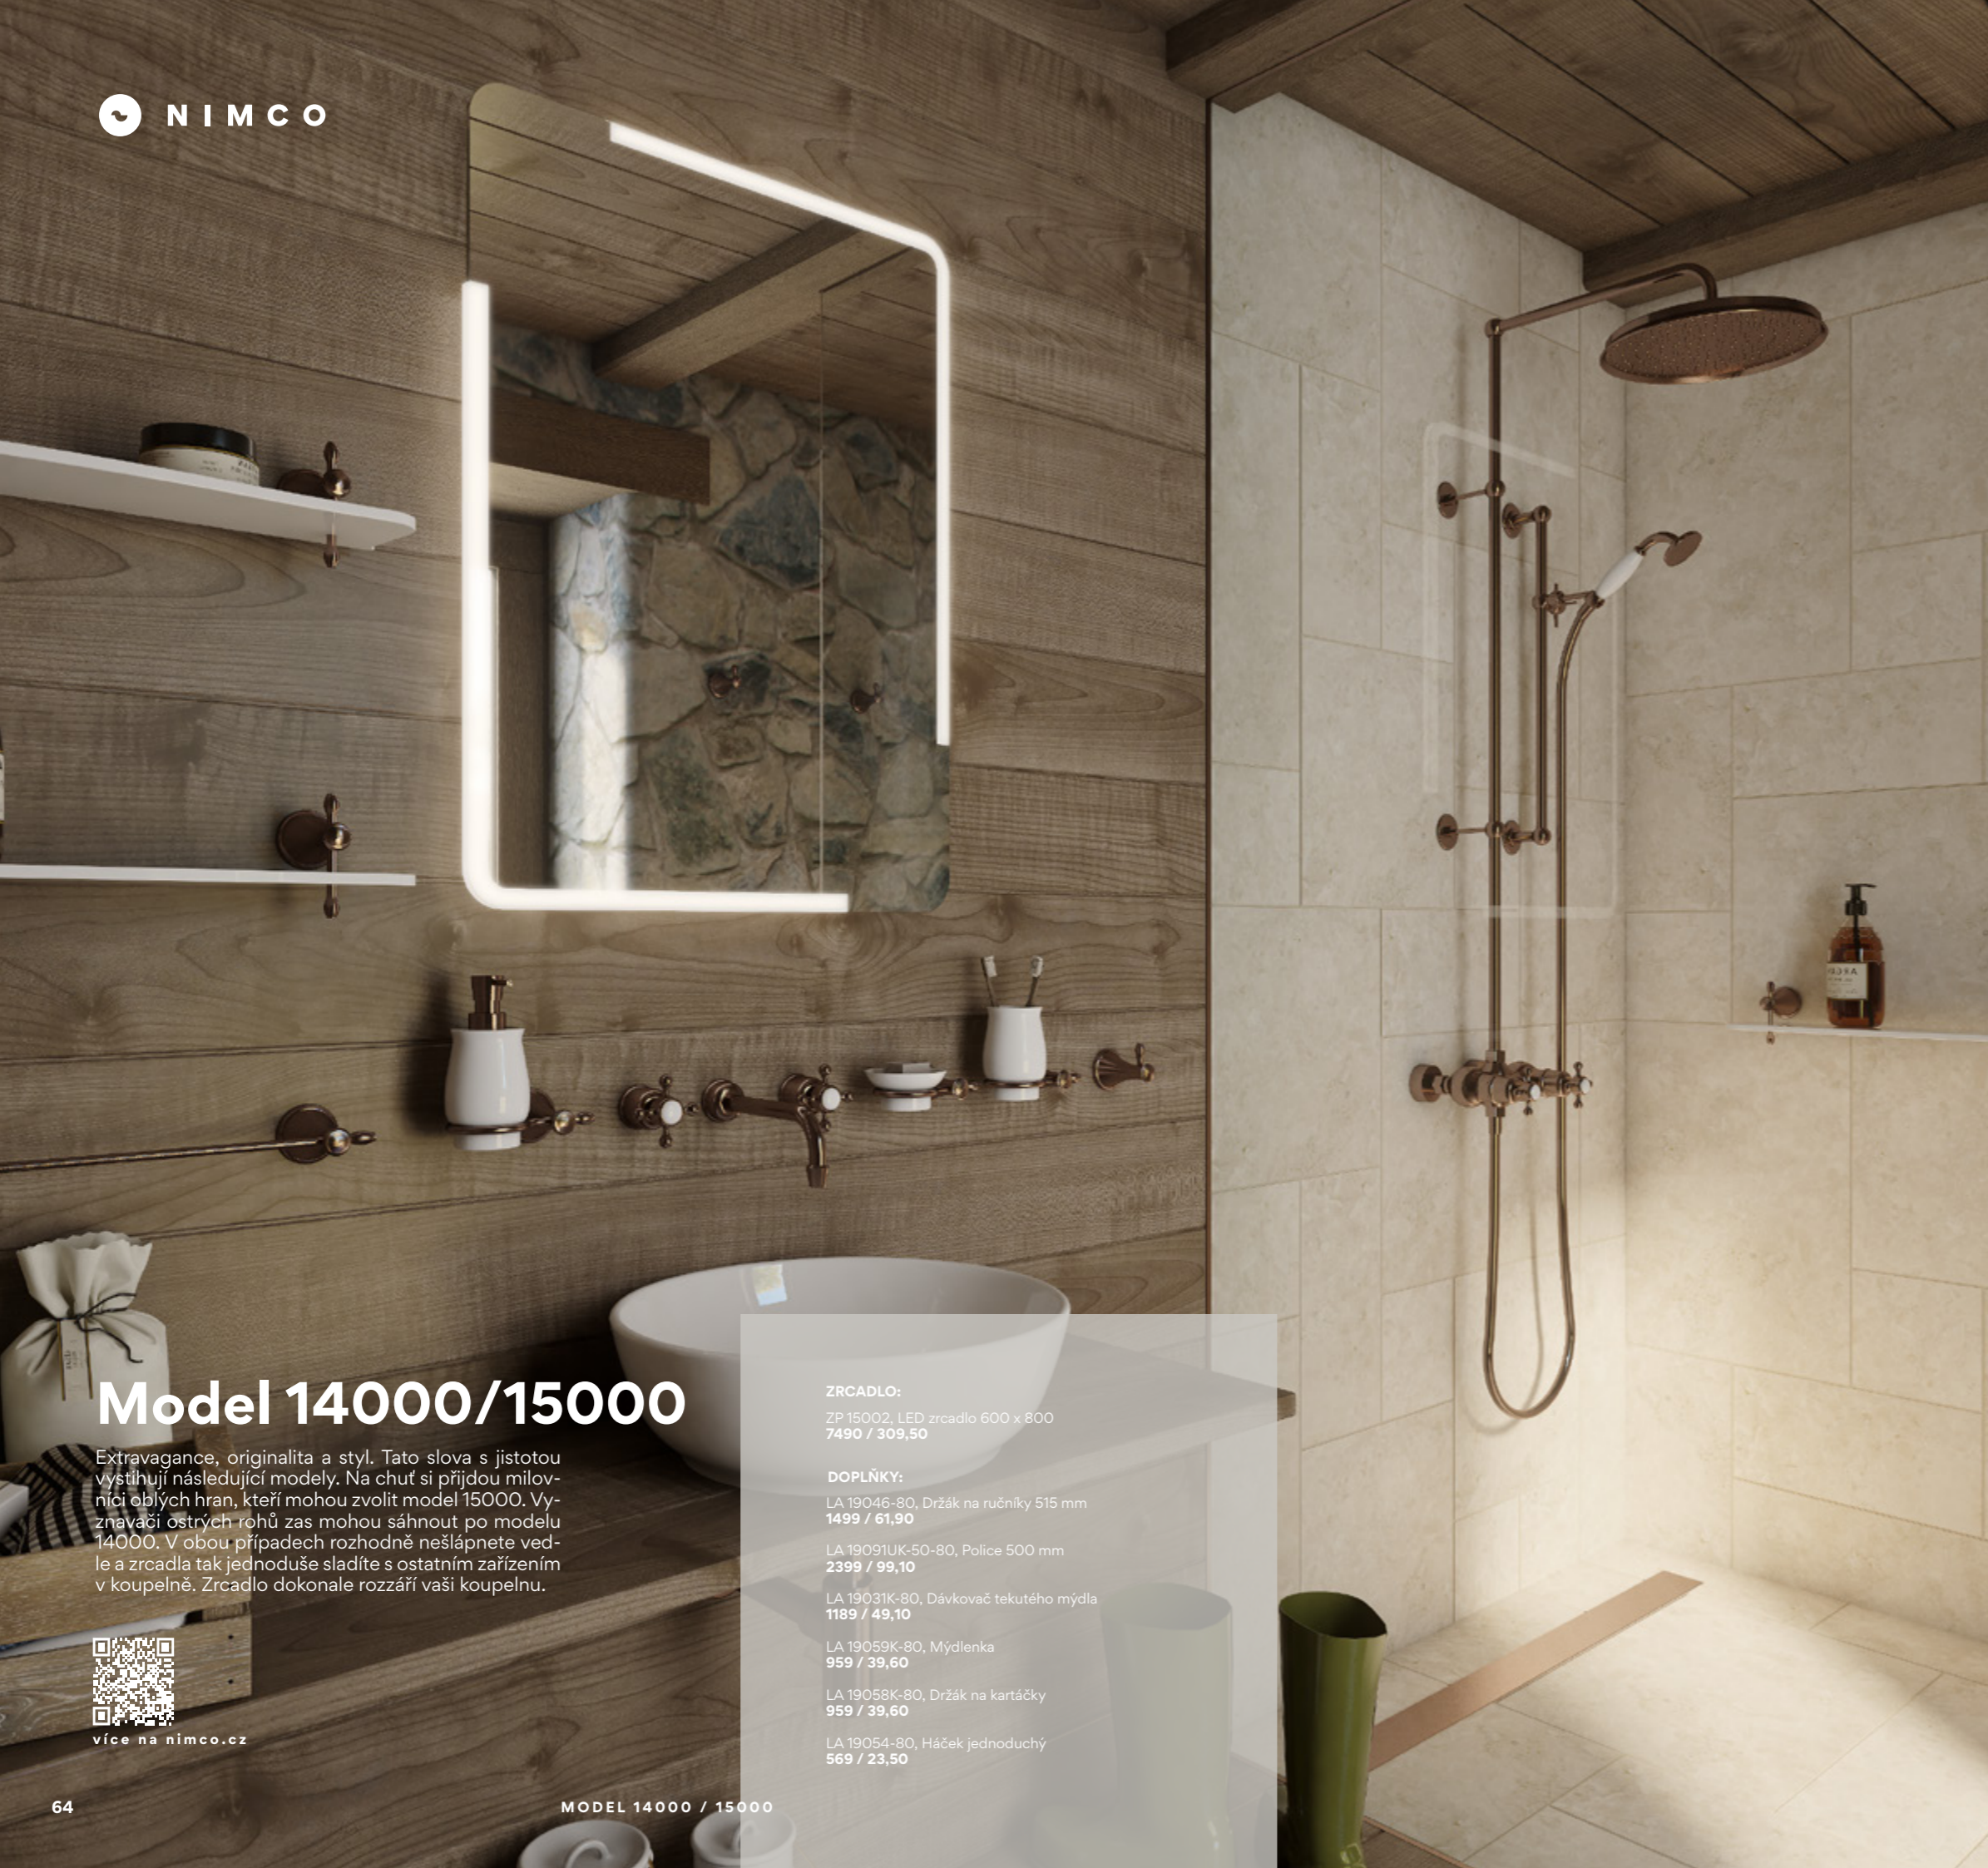

Model 14000/15000

Extravagance, originalita a styl. Tato slova s jistotou vystihují následující modely. Na chuť si přijdou milovníci oblých hran, kteří mohou zvolit model 15000. Vyznačující ostrých rohů zas mohou sáhnout po modelu 14000. V obou případech rozhodně nešlápnete vedle a zrcadla tak jednoduše sladíte s ostatním zařízením v koupelně. Zrcadlo dokonale rozzáří vaši koupelnu.

ZRCADLO:

ZP 15002, LED zrcadlo 600 x 800
7490 / 309,50

DOPLŇKY:

LA 19046-80, Držák na ručníky 515 mm
1499 / 61,90

LA 19091UK-50-80, Police 500 mm
2399 / 99,10

LA 19031K-80, Dávkovač tekutého mýdla
1189 / 49,10

LA 19059K-80, Mýdlenka
959 / 39,60

LA 19058K-80, Držák na kartáčky
959 / 39,60

LA 19054-80, Háček jednoduchý
569 / 23,50

více na nimco.cz

LED zrcadlo 600 x 800

Příkon 32 W, teplota chromatičnosti 6000K.
Rám hliníkový.

7490 / 309,50

ZP 14002

LED zrcadlo 600 x 800

Příkon 32 W, teplota chromatičnosti 6000K.
Rám hliníkový.

7490 / 309,50

ZP 15002

LED zrcadlo 600 x 800

S dotykovým senzorem. Možnost nastavení
teploty svítivosti od 2700K - 6000K. Příkon
32W. Rám hliníkový.

8390 / 346,70

ZP 14002V

LED zrcadlo 600 x 800

S dotykovým senzorem. Možnost nastavení
teploty svítivosti od 2700K - 6000K. Příkon
32W. Rám hliníkový.

8390 / 346,70

ZP 15002V