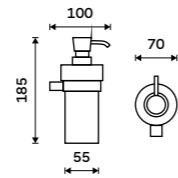

Dávkovač tekutého mýdla

Nádobka keramická. Pumpička mosaz.
Objem 250 ml. Chrom.

959 / 39,60

BR 11031KN-T-26