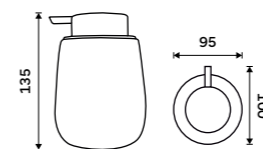

Toaletní WC kartáč

Nádobka keramická. Světle šedý mat. Rukojeť nerez ocel. "Soft touch" povrch.

Novinka
599 / 24,80

TA 3194-04