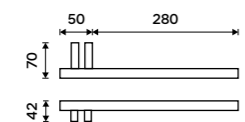

729 / 30,10

KE 22060AP-26

Držák na ručníky levý 280 mm
Chrom.