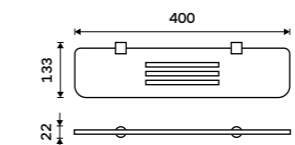

899 / 37,20 NA X211

Police 300 mm
PLEXIGLAS matný. Chrom + černá matná.

899 / 37,20 NA X330

Police 400 mm
PLEXIGLAS matný. Chrom + černá matná.

999 / 41,30 NA X340

Police 500 mm
PLEXIGLAS matný. Chrom + černá matná.