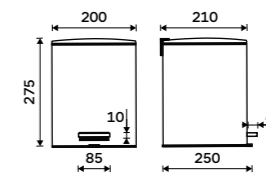

Koš odpadkový

Tiché dovírání. Ochrana proti otisku prstů.
Vyjímatelná nádoba 5l. Broušená nerez
1.4301.

799 / 33,00

KOS 9005-10