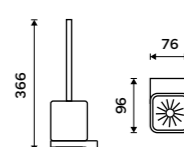

Toaletní WC kartáč
Nádobka keramická. Chrom.
1559 / 64,40 MA 29094KN-HR-26