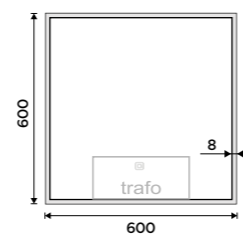

LED zrcadlo 600x600
S dotykovým senzorem. Příkon 30 W. Možnost nastavení teploty svítivosti od 2700 - 6000K. Rám hliníkový.

7390 / 305,40 ZP 13066V