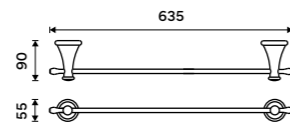

1099 / 45,40 LA 19035-26

Držák na ručníky 515 mm
Chrom.

1169 / 48,30 LA 19046-26

Držák na ručníky 635 mm
Chrom.

1169 / 48,30 LA 19061-26

Držák na ručníky 250 mm
Chrom.

749 / 30,90 LA 19060-26

Police 300 mm
Polička z bílého umělého kamene. Chrom.