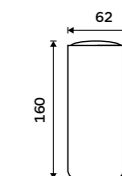

499 / 20,60 OM 16031-05