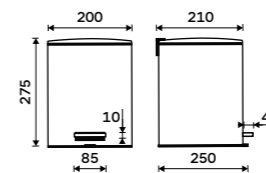

Koš odpadkový

Koš odpadkový s vyjímatelnou nádobkou.
Objem 5l. Bílá matná. Ocel.

799 / 33,00

KOS 9005-05