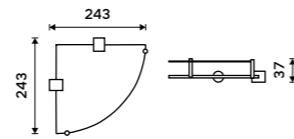

899 / 37,20 BR 11091RBX-26

NÁHRADNÍ DÍLY

539 / 22,30 1091RB

289 / 11,90 UN 1001SR-26