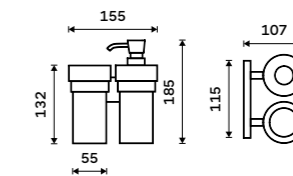

Dávkovač tekutého mýdla se sklenkou

Nádobky z matného skla. Pumpička mosaz. Chrom.

1799 / 74,30

KE 2205831W-T-26