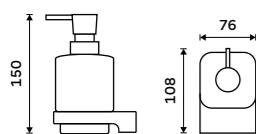

NÁHRADNÍ DÍLY

Nádobka dávkovače
Matné sklo.

459 / 19,00

1029C-Ki

Nádobka dávkovače
Matné sklo.

459 / 19,00

1029H

Dávkovací pumpička
Mosaz. Bílá matná.

499 / 20,60

1028T-05