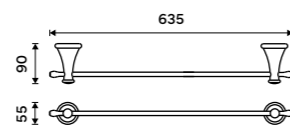

1399 / 57,80 LA 19035-80

Držák na ručníky 515 mm
Staroměď.

1499 / 61,90 LA 19046-80

Držák na ručníky 635 mm
Staroměď.

1559 / 64,40 LA 19061-80

Držák na ručníky 250 mm
Staroměď.

929 / 38,40 LA 19060-80

Police 300 mm
Polička z bílého umělého kamene.
Staroměď.