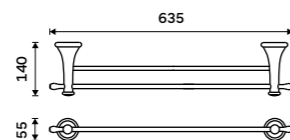

Držák na ručníky dvojitý 515 mm
Staromosaz.

1989 / 82,20 LA 19046D-65

Držák na ručníky dvojitý 635 mm
Staromosaz.

1999 / 82,60 LA 19061D-65

Police na ručníky 635 mm
S hrazdou na ručník. Staromosaz.

3469 / 143,30 LA 19063-65