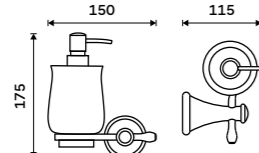

1189 / 49,10 LA 19031K-80

Držák na kartáčky
Pohárek keramický. Staroměď.