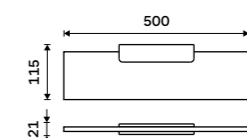

Police 500 mm

Matné sklo EXTRAWHITE 8 mm. Černá matná.

1199 / 49,50

MAC 29091B-50-90