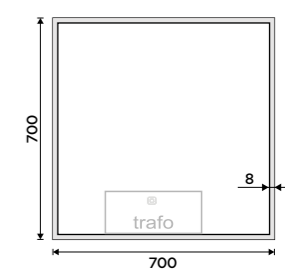

9390 / 388,00 ZPC 13077V-90

LED zrcadlo 800 x 700
Příkon 44W, teplota chromatičnosti 4000-4500K. Černý rám.