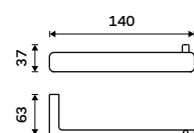

899 / 37,20 MAC 29055-90

Držák na ručníky 210 mm
Černá matná.