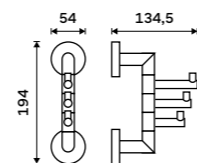

349 / 14,40

UN 13052-26

Háček otočný
Trojitý, Chrom.

859 / 35,50

UN 13099-26

Držák na ručníky 355 mm
Chrom.

749 / 30,90

UN 13035A-26