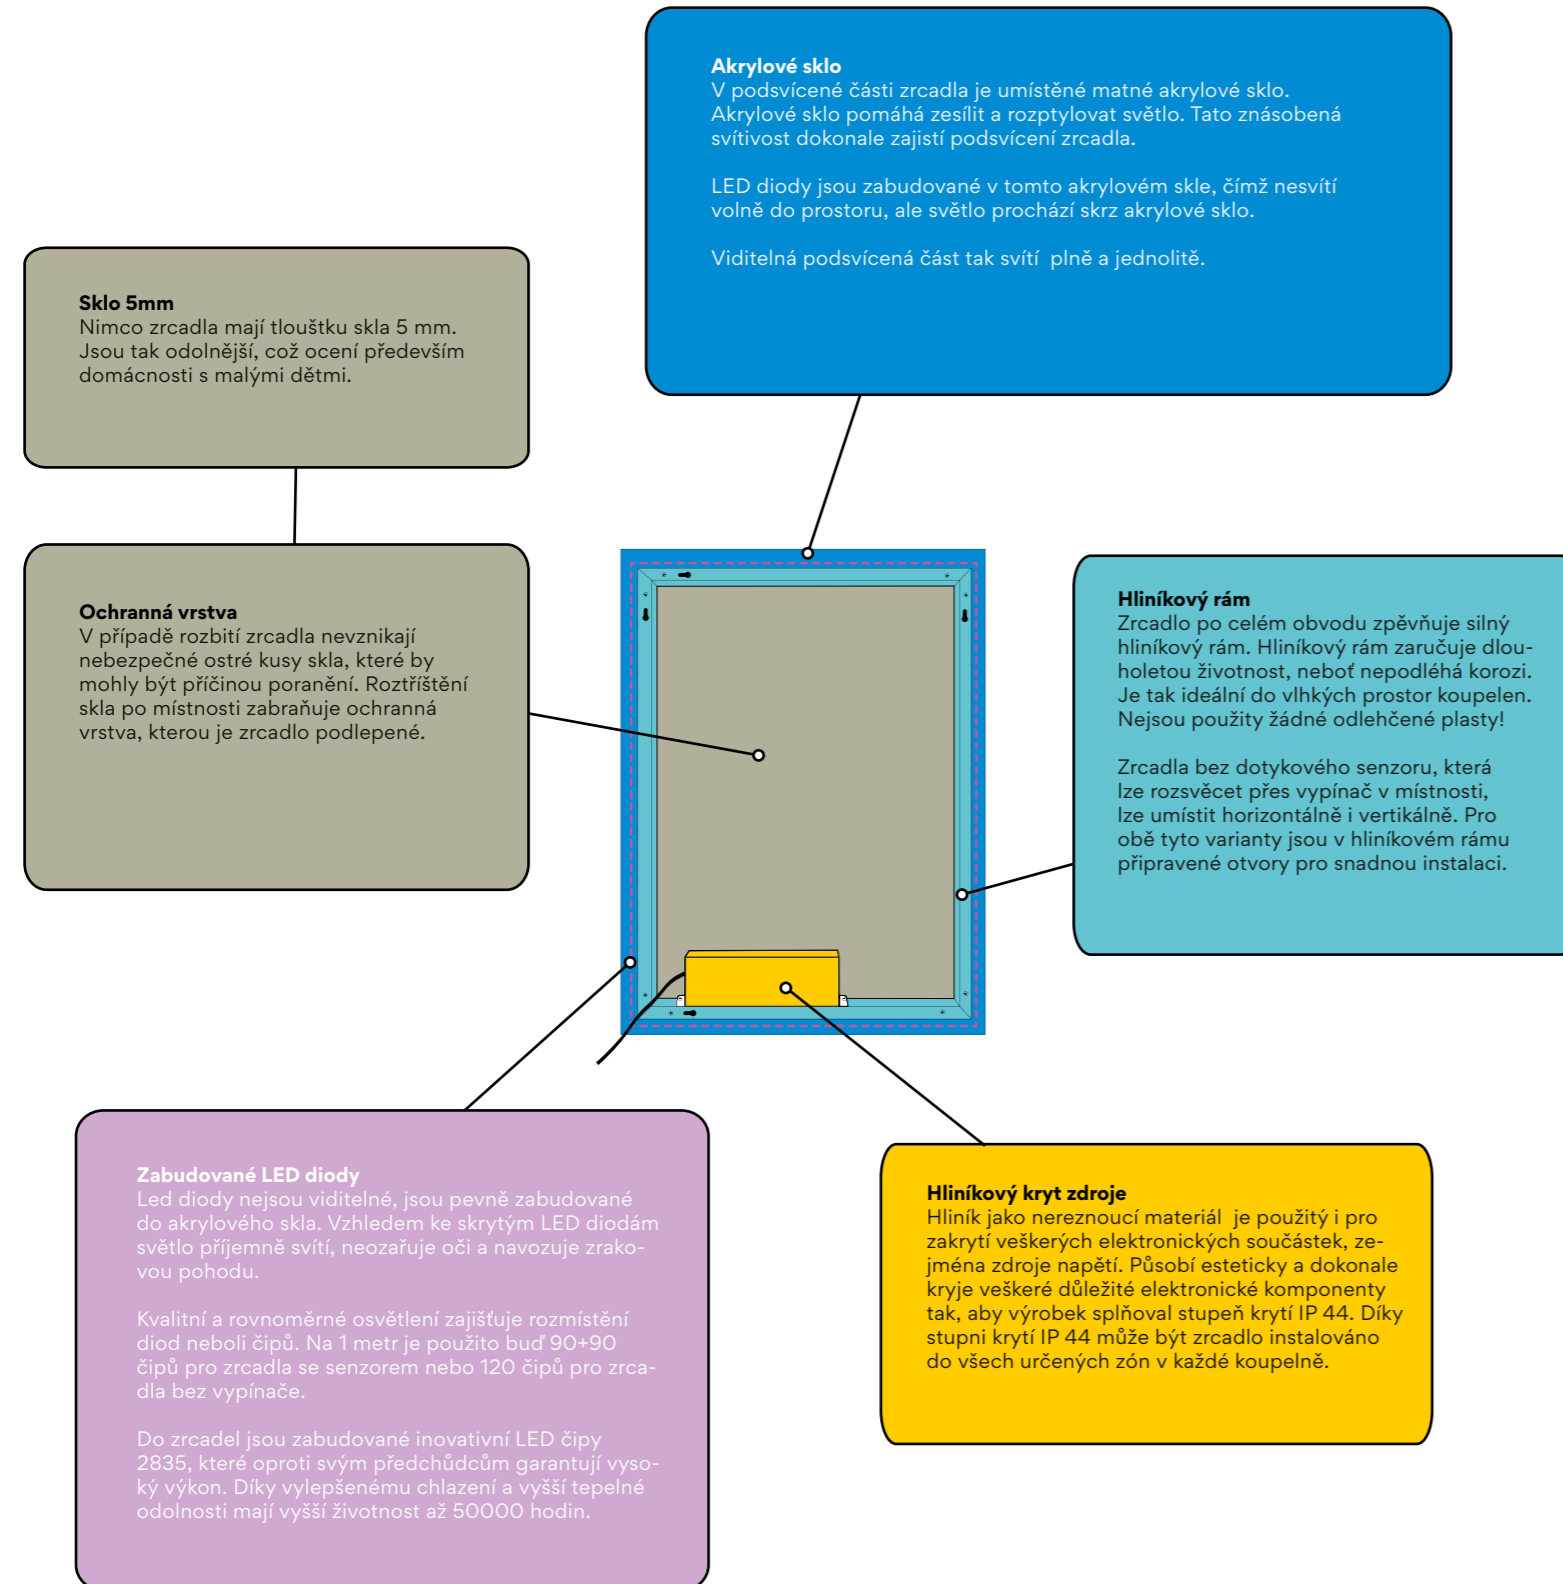

LED ZRCADLA

Konstrukční prvky LED zrcadel

6 hlavních konstrukčních prvků

Akrylové sklo - Hliníkový rám - Ochranná vrstva - Sklo 5mm - Hliníkový kryt zdroje - Zabudované LED diody

Ovládání LED zrcadla

Zapínání a vypínání zrcadla
Důležitým prvkem, který je důležité zvolit, je zapínání svícení. Je možné si vybrat zrcadla bez vypínače nebo zrcadla s dotykovým senzorem.