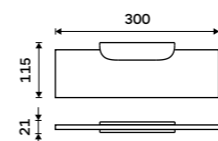

Matné sklo EXTRAWHITE 8 mm. Černá matná.

999 / 41,30

NKC 30091B-20-90

Police 300 mm

Matné sklo EXTRAWHITE 8 mm. Černá matná.

1059 / 43,80

NKC 30091B-30-90

Police 400 mm