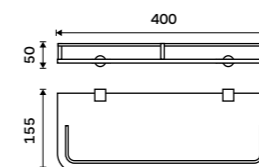

899 / 37,20 BR 11091AX-40-26

Police s ohrádkou 500 mm
Matné sklo. Chrom.