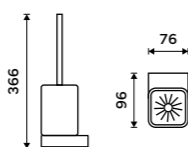

Nádobka z matného skla. Černá matná.

2099 / 86,70 NKC 30094CN-HR-90

Toaletní WC kartáč

Nádobka z matného skla. Černá matná.

1689 / 69,80 NKC 30094CN-90

NÁHRADNÍ DÍLY

Toaletní WC kartáč
Mosaz. Černá matná.

659 / 27,20 1178HR-90