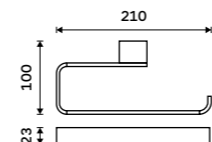

1099 / 45,40   Ki 14060-26

Držák na ručníky dvojitý 376 mm
Chrom.