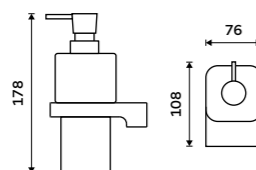

Dávkoáč tekutého mýdla

Nádobka z matného skla. Pumpička plast. Objem dávkovače 300 ml. Chrom.

1089 / 45,00 MA 29031C-26