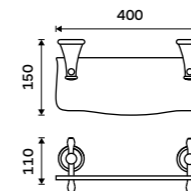

2199 / 90,90 LA 19091UK-40-65

Police 500 mm
Polička z bílého umělého kamene.
Staromosaz.