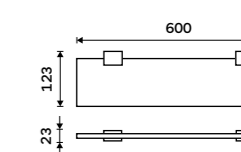

Police 600 mm
PLEXIGLAS matný, Černá matná.
1569 / 64,80   Ki-X360-C-90