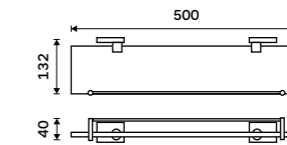

Sklo police 500 mm
EXTRAWHITE 8 mm.
469 / 19,40 1091B-50

Ohrádka 400 mm
Skla do 8mm. Chrom.
319 / 13,20 UN 1001S-40-26