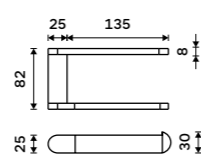

Dávkovací pumpička
Mosaz. Chrom.

429 / 17,70 1028T-26

Mýdlenka
Matné sklo.

459 / 19,00 1059W

Sklenka
Matné sklo.

459 / 19,00 1058W

Držák na toaletní papír
Chrom + černá matná.

999 / 41,30 NA 28055M