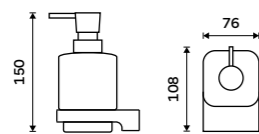

989 / 40,90 MA 29031K-26

1189 / 49,10 MA 29031K-T-26

Mýdlenka
Keramická. Chrom.

889 / 36,70 MA 29059K-26

Držák na kartáčky
Pohárek keramický. Chrom.

889 / 36,70 MA 29058K-26

Dvojitý držák pohárků
Keramika. Chrom

Novinka
1699 / 70,20 MA 29058DK-26

NÁHRADNÍ DÍLY

359 / 14,80 1029Ki

359 / 14,80 1029Ki

359 / 14,80 1059Ki

359 / 14,80 1058Ki

359 / 14,80 1058Ki

189 / 7,80 1028Z-26

429 / 17,70 1028T-26

359 / 14,80 1058Ki

189 / 7,80 1028Z-26

429 / 17,70 1028T-26