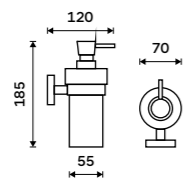

849 / 35,10

UNM 13031WL-10

**Dávkač tekutého mýdla**

Nádobka z matného skla. Pumpička mosaz. Objem 250 ml. Broušená nerez.

1179 / 48,70

UNM 13031W-T-10

**Mýdlenka**

Matné sklo. Broušená nerez.