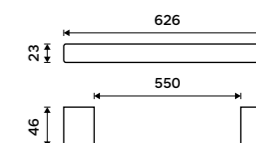

1199 / 49,50 Ki 14035-26

Držák na ručníky 476 mm
Chrom.

1299 / 53,70 Ki 14046-26

Držák na ručníky 626 mm
Chrom.

1599 / 66,10 Ki 14061-26

Držák na ručníky otočný 375 mm
Chrom.

1499 / 61,90 Ki 14096-26

Držák na ručníky 210 mm
Chrom.