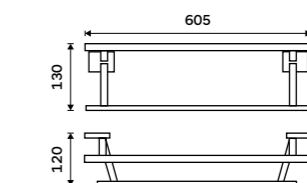

1499 / 61,90

KE 22046D-26

Držák na ručníky dvojitý 605 mm
Chrom.

1499 / 61,90

KE 22061D-26

Police na ručníky 605 mm
S hrazdou na ručník. Chrom.

2399 / 99,10

KE 22063-26