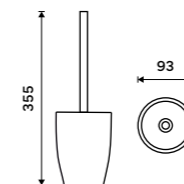

více na nimco.cz

AV 15031-05. Dávkovač tekutého mýdla
469 / 19,40

Toaletní WC kartáč
Polyresin. Bílá matná.

699 / 28,90 AV 15094-05

Toaletní WC kartáč
Polyresin. Černá matná.

699 / 28,90 AV 15094-90

Dávkovač tekutého mýdla
Polyresin. Pumpička plastová - chrom.
Objem 280 ml. Bílá matná.