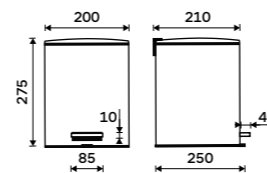

Koš odpadkový

Tiché dovírání. Ochrana proti otisku prstů.
Vyjímatelná nádoba 5l. Leštěná nerez
1.4301.

Novinka

799 / 33,00 KOS 9005-18