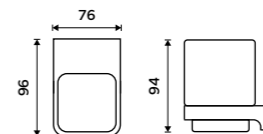

Mýdlenka
Keramická. Chrom.

889 / 36,70 MA 29059K-26

Držák na kartáčky
Pohárek keramický. Chrom.

889 / 36,70 MA 29058K-26

Dvojitý držák pohárků
Keramika. Chrom

Novinka
1699 / 70,20 MA 29058DK-26

NÁHRADNÍ DÍLY