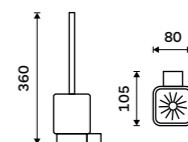

Toaletní WC kartáč
Nádobka z matného skla. Chrom.

1699 / 70,20

Ki 14094CN-HR-26