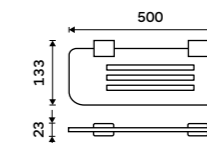

Police IXI 500 mm
PLEXIGLAS matný, Černá matná.
1399 / 57,80   Ki-X350-90