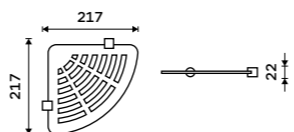

799 / 33,00 BR X211-26

Police 300 mm
PLEXIGLAS matný. Chrom.