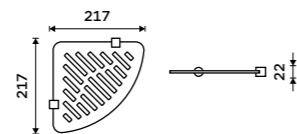

249 / 10,30 UN 1001S-25-26

Ohrádka 400 mm
Skla do 8mm. Chrom.

319 / 13,20 UN 1001S-40-26

Police 217 x 217 mm
PLEXIGLAS matný. Chrom + černá matná.

899 / 37,20 NA X212

Police 217 x 217 mm
PLEXIGLAS matný. Chrom + černá matná.