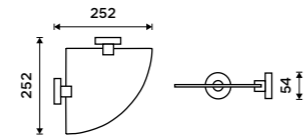

Police rohová

Matné sklo EXTRAWHITE 8 mm.
Broušená nerez.

999 / 41,30

UNM 13091RB-10