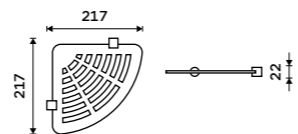

899 / 37,20 NA X211

Police 300 mm
PLEXIGLAS matný. Chrom + černá matná.