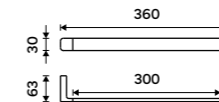

Novinka
899 / 37,20 MAB 29055-05

Držák na ručníky 210 mm
Bílá matná.

Novinka
1099 / 45,40 MAB 29060-05

Držák na ručníky 360 mm
Bílá matná.

Novinka
1389 / 57,40 MAB 29035-05

Držák na ručníky 460 mm
Bílá matná.