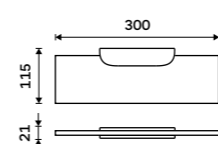

1099 / 45,40

NKC X320-C-90

Police IXI 300 mm

PLEXIGLAS matný. Černá matná.

1199 / 49,50

NKC X330-C-90

Police IXI 400 mm

PLEXIGLAS matný. Černá matná.