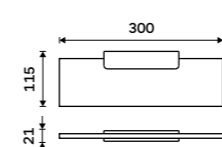

1099 / 45,40

MAC X320-C-90

Police IXI 300 mm

PLEXIGLAS matný. Černá matná.

1199 / 49,50

MAC X330-C-90

Police IXI 400 mm

PLEXIGLAS matný. Černá matná.