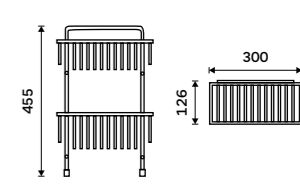

Drátěná polička

Polička k vaně a do sprchového koutu.
Nerez ocel 1.4301. Vysoký lesk.

589 / 24,30 OP 108N-26

Mýdelka drátěná

Polička k vaně a do sprchového koutu.
Nerez ocel 1.4301. Vysoký lesk.

459 / 19,00 OP 111N-26