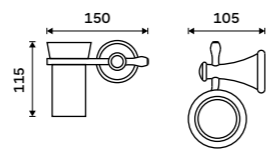

Držák na kartáčky
Pohárek keramický. Staroměď.

Novinka
1059 / 43,80 LA 19058KU-80

Držák na kartáčky
Pohárek keramický. Staroměď.

959 / 39,60 LA 19058K-80

Toaletní WC kartáč
Nádobka keramická. Staroměď.

Novinka
1899 / 78,50 LA 19094KU-80