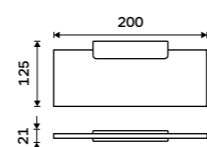

Police černá IXI 200 mm

PLEXIGLAS matný. Černá matná.

1099 / 45,40

MAC X320-C-90