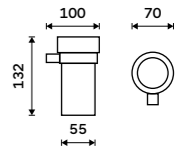

NÁHRADNÍ DÍLY

Pohárek na kartáčky
Keramický.

359 / 14,80

1058KU

Pohárek na kartáčky
Keramický.

359 / 14,80

1058K-N