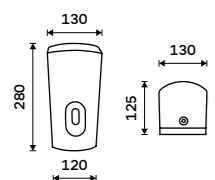

Bezdotykový zásobník dezinfekčního gelu nebo mýdla

Objem 1000 ml. Plast ABS. Stříbrná metalická.

2499 / 103,30 HP 9531S-M-04

NÁHRADNÍ DÍLY

Pumpa na dezinfekci

Plast.

289 / 11,90 1028HP-DR

Pumpa na mýdlo, gel

Plast.

289 / 11,90 1028HP-M