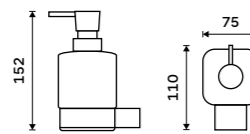

Mýdlenka
Keramická. Chrom.

899 / 37,20 Ki 14059K-26