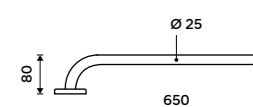

739 / 30,50

BM 7635-18

Kosmetická zrcátka

chrom

Nelíbí se vám velká zrcadla, nebo se do vaší koupelny jednoduše žádné takové nevejde? Dopřejte si větší komfort se zvětšovací výsuvným zrcátkem, připevněným ke zdi. Zrcátko je velmi praktické. Aby plnilo svou funkci, mnoho místa nepotřebuje.