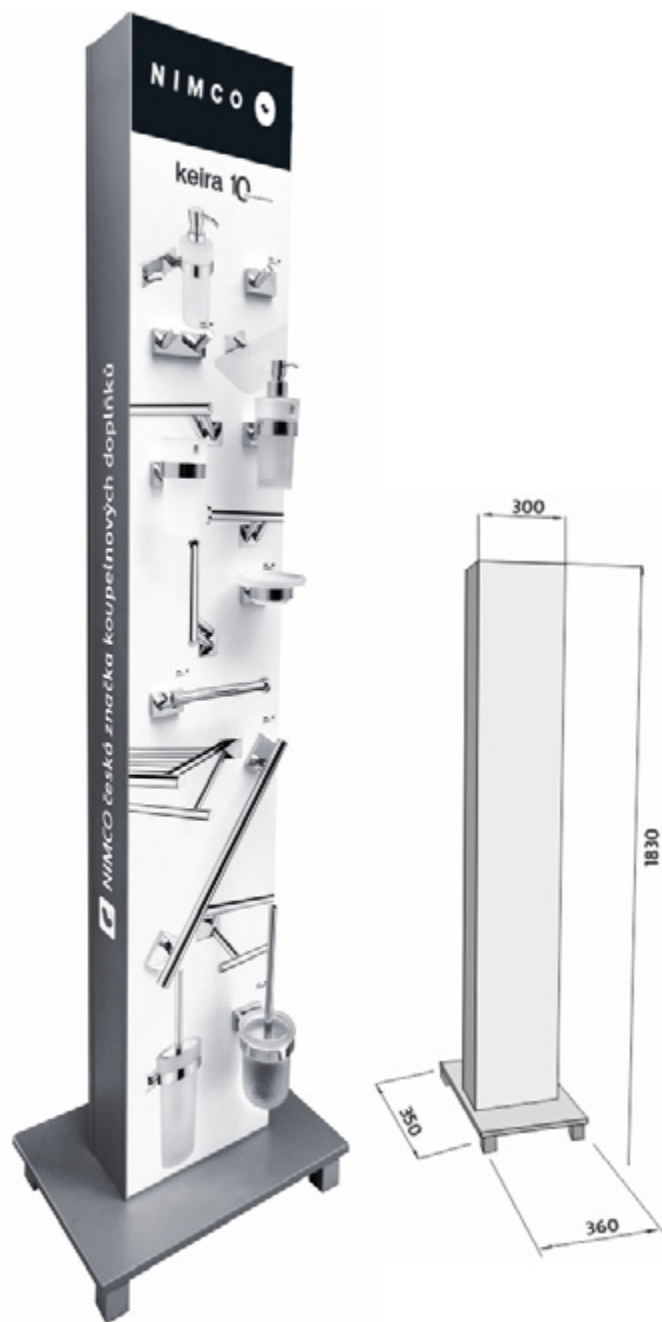

Výstavní panel
No.017