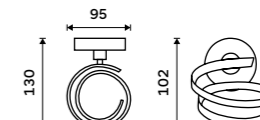

699 / 28,90 UN 13011-26

Stěrka sprchových koutů
Chrom.