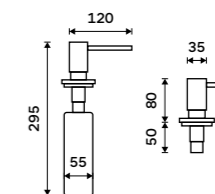

Dávkovač tekutého mýdla, gelu
Hlava pumpy průměr 30 mm. Mosaz.
Chrom. Plnění nádoby shora vyjmutím
pumpy.

399 / 16,50 UN 3031V-26