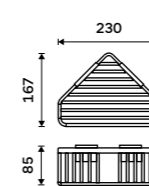

Drátěná polička rohová
EASYCLEAN snadné sundávání a čištění. Mosaz. Chrom.
1299 / 53,70 Ki 14003-26