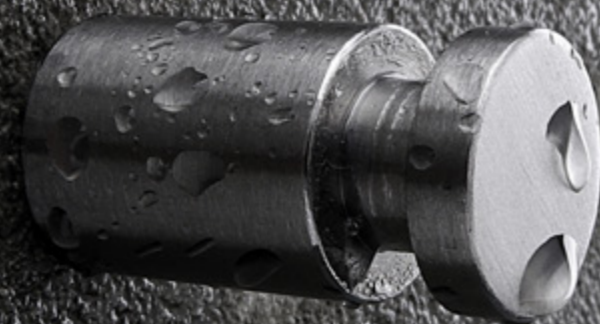

Unix

broušená nerez

Jste milovníci jednoduchého a moderního stylu? Série UNIX z broušené nerez je tou správnou volbou. Díky svému kulatému tvaru a matnému povrchu je tato série navíc unikátním řešením pro všechny typy interiérů. Je možné ji připevnit vrtáním nebo lepením.

[více na nimco.cz](http://nimco.cz)

◀ UNM 13031KNL-10, Dávkovač tekutého mýdla
849 / 35,10

▼ UNM 13054-10, Háček
299 / 12,40

Stainless steel

UNM 13054S-10, Háček
135 / 5,60