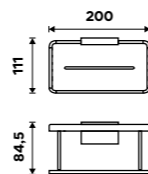

Polička k vaně a do sprchového koutu.
Nerez ocel 1.43001. Chrom. Montáž lepením, vrtáním.
Novinka
1299 / 53,70 Ki 14015-B-26