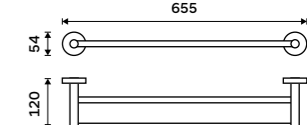

959 / 39,60

UN 13061D-26

Háček
Chrom.