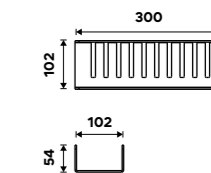

Police do koupelny k nalepení.

Hliník. Černá matná. Montáž lepením.

Novinka

959 / 39,60

2091-L-30-90