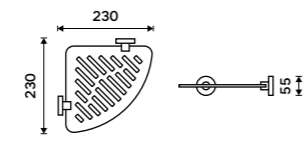

Police rohová IXI

PLEXIGLAS matný. Broušená nerez.

1099 / 45,40

UNM X212-10