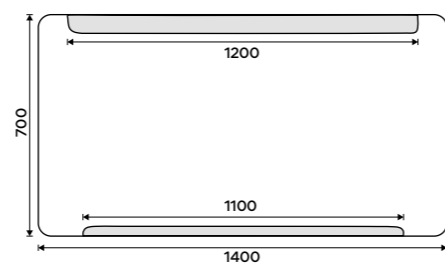

LED zrcadlo 1400 x 700
Příkon 34,5W, teplota chromatičnosti
6000K. Rám hliníkový.

11290 / 466,50 ZP 22008