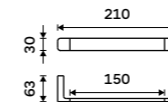

Novinka
899 / 37,20 MAB 29055-05

Držák na ručníky 210 mm
Bílá matná.

Novinka
1099 / 45,40 MAB 29060-05

Držák na ručníky 360 mm
Bílá matná.

Novinka
1389 / 57,40 MAB 29035-05

Držák na ručníky 460 mm
Bílá matná.