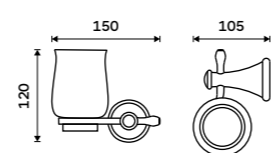

959 / 39,60 LA 19058K-80

Toaletní WC kartáč
Nádobka keramická. Staroměď.