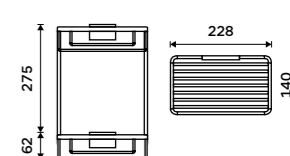

Drátěná police dvoupatrová
EASYCLEAN snadné sundávání a čištění. Mosaz. Chrom.
2899 / 119,80 Ki 14017D-26