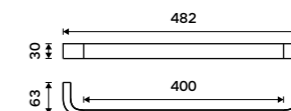

Držák na ručníky 232 mm
Chrom.

1089 / 45,00 NK 30060-26

Držák na ručníky 382 mm
Chrom.

1289 / 53,30 NK 30035-26

Držák na ručníky 482 mm
Chrom.

1489 / 61,50 NK 30046-26

Držák na ručníky 632 mm
Chrom.

1699 / 70,20 NK 30061-26