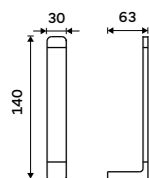

899 / 37,20 MAC 29055R-90

Držák na toaletní papír
Černá matná.