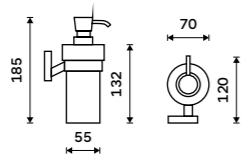

více na nimco.cz

KE 22060L-26, Držák na ručníky levý 280 mm
789 / 32,60 ▲

**Dávkovač tekutého mýdla**

Nádobka z matného skla. Pumpička plast. Objem dávkovače 250 ml. Chrom.

999 / 41,30

KE 22031W-26

**Dávkovač tekutého mýdla**