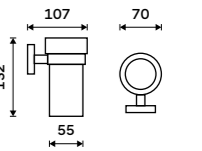

Dávkovací Pumpa
Mosaz.

479 / 19,80 1028T-10

Držák na kartáčky
Pohárek keramický. Broušená nerez.

Novinka
639 / 26,40 UNM 13058KU-10

Držák na kartáčky
Pohárek keramický. Broušená nerez.

639 / 26,40 UNM 13058KN-10