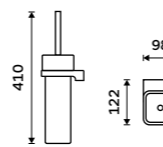

NÁHRADNÍ DÍLY

659 / 27,20 1178HR-90

359 / 14,80 1178WN-90

659 / 27,20 1178HR-90

869 / 35,90 1178KI-90

559 / 23,10 1178HR-1-90

249 / 10,30 1178WN-1-90

559 / 23,10 1178HR-1-90

339 / 14,00 1178KI-2-90

129 / 5,30 1178WN-2-62

129 / 5,30 1178WN-2-62

129 / 5,30 1178WN-2-62

499 / 20,60 1094C-KI

499 / 20,60 1094KN

119 / 4,90 1178KI-3

129 / 5,30 1178KI-2-62

799 / 33,00 1094KI