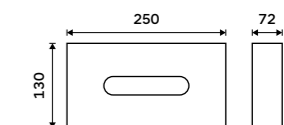

899 / 37,20 UN 9010N-10