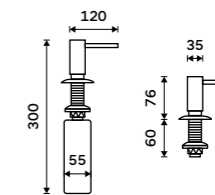

Dávkovač tekutého mýdla, gelu
Hlava pumpy průměr 35 mm. Mosaz.
Chrom. Plnění nádoby shora vyjmutím
pumpy.

659 / 27,20 UN 4031V-26