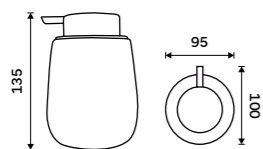

Toaletní WC kartáč

Nádobka keramická. Tmavě šedý mat. Rukojeť nerez ocel. "Soft touch" povrch.

Novinka
599 / 24,80

TA 3194-08