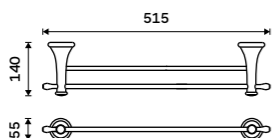

Držák na ručníky dvojitý 635 mm
Chrom.

1659 / 68,60 LA 19061D-26

Police na ručníky 635 mm
S hrazdou na ručník. Chrom.

2889 / 119,40 LA 19063-26

Dávkovač tekutého mýdla
Nádobka keramická. Pumpička plast.
Objem 280ml. Staromosaz.