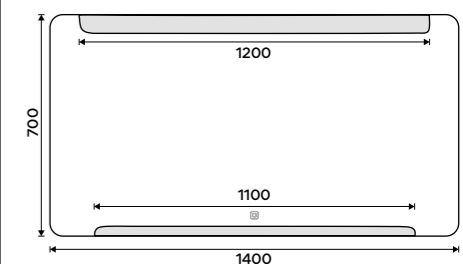

LED zrcadlo 1400 x 700
S dotykovým senzorem. Příkon 34,5W. Mož-
nost nastavení teploty svítivosti od 2700K
- 6000K. Rám hliníkový.

12190 / 503,70 ZP 22008V