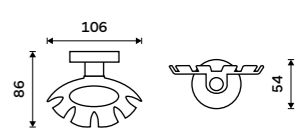

Mýdlenka drátěná

Chrom.

589 / 24,30

UN 13059Z-26

Držák na kartáčky

Držák pěti kartáčků celokovový. Chrom.

499 / 20,60

UN 13056-26