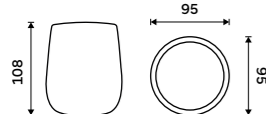

Štětiny WC kartáče
Plast.

129 / 5,30 1178TA-2-62

**Pohárek na kartáčky**

Pohárek keramický. Tmavě šedý mat. "Soft touch" povrch.

Novinka
269 / 11,10

TA 3158-08

**Dávkovač tekutého mýdla**

Nádobka keramická. Tmavě šedý mat. Pumpička plast. Objem 425 ml. "Soft touch" povrch.