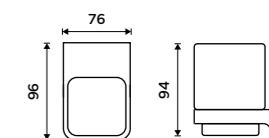

NÁHRADNÍ DÍLY

Mýdlenka
Matné sklo.

459 / 19,00

1059C-Ki

Sklenka
Matné sklo.

459 / 19,00

1058H

Sklenka
Matné sklo.

459 / 19,00

1058C-Ki