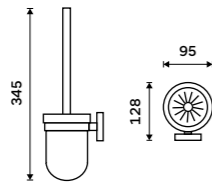

Toaletní WC kartáč
Nádobka keramická. Broušená nerez.
Novinka
849 / 35,10 UNM 13094KU-10

Toaletní WC kartáč
Nádobka z matného skla. Broušená nerez.
849 / 35,10 UNM 13094WN-10

Toaletní WC kartáč
Celokovový. K zavěšení nebo na postavení. Výsuvná nádobka. Broušená nerez.
1699 / 70,20 UNM 13094E-10