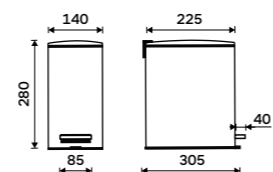

Koš odpadkový

Tiché dovírání. Vyjímatelná nádoba 5l.
Bílá matná. Ocel.

Novinka

879 / 36,30 KOS 11005-05