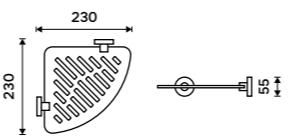

999 / 41,30 UN X212-26

Police 300 mm
PEXIGLAS matný. Chrom.