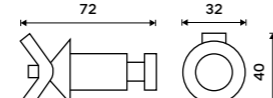

349 / 14,40

UN 13052-26

Háček otočný
Trojitý, Chrom.