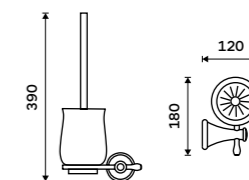

1899 / 78,50 LA 19094K-65

Držák na toaletní papír rezervní
Staromosaz.