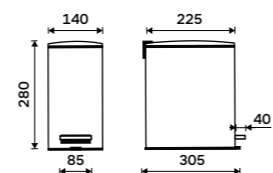

799 / 33,00

KOS 8005-90

Koš odpadkový

Tiché dovírání. Vyjímatelná nádoba 5l.
Černá matná. Ocel.

Novinka

879 / 36,30 KOS 11005-90

Koš odpadkový

Tiché dovírání. Ochrana proti otisku prstů.
Vyjímatelná nádoba 5l. Leštěná nerez
1.4301.