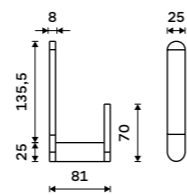

Toaletní WC kartáč
Nádobka vysoká z matného skla. Chrom + černá matná.

1859 / 76,80 NA 28094W