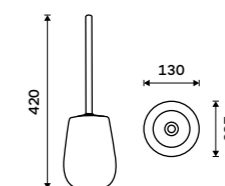

Set dávkovač, pohárek a WC kartáč

Nádobky keramické. TAUPE mat. Pumpička plast. Rukojeť kartáče nerez ocel. "Soft touch" povrch.

Novinka
1257 / 51,90

TA SET-07

NÁHRADNÍ DÍLY

Dávkovací pumpička
Plastová, TAUPE matná.

159 / 6,60 1028TA-07

Náhradní WC kartáč
Štětiny plast. Rukojeť nerez ocel TAUPE matná.

299 / 12,40 1178TA-07

Rukojeť WC kartáče
TAUPE matná. Nerez ocel.

199 / 8,20 1178TA-R-07

Krytka WC kartáče
TPE plast.

59 / 2,40 1178TA-3-07

Štětiny WC kartáče
Plast.

129 / 5,30 1178TA-2-62