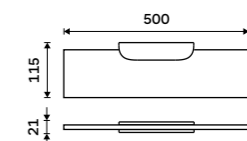

Matné sklo EXTRAWHITE 8 mm. Černá matná.

1099 / 45,40

NKC 30091B-40-90

Police 500 mm

Matné sklo EXTRAWHITE 8 mm. Černá matná.

1199 / 49,50

NKC 30091B-50-90

Police 600 mm