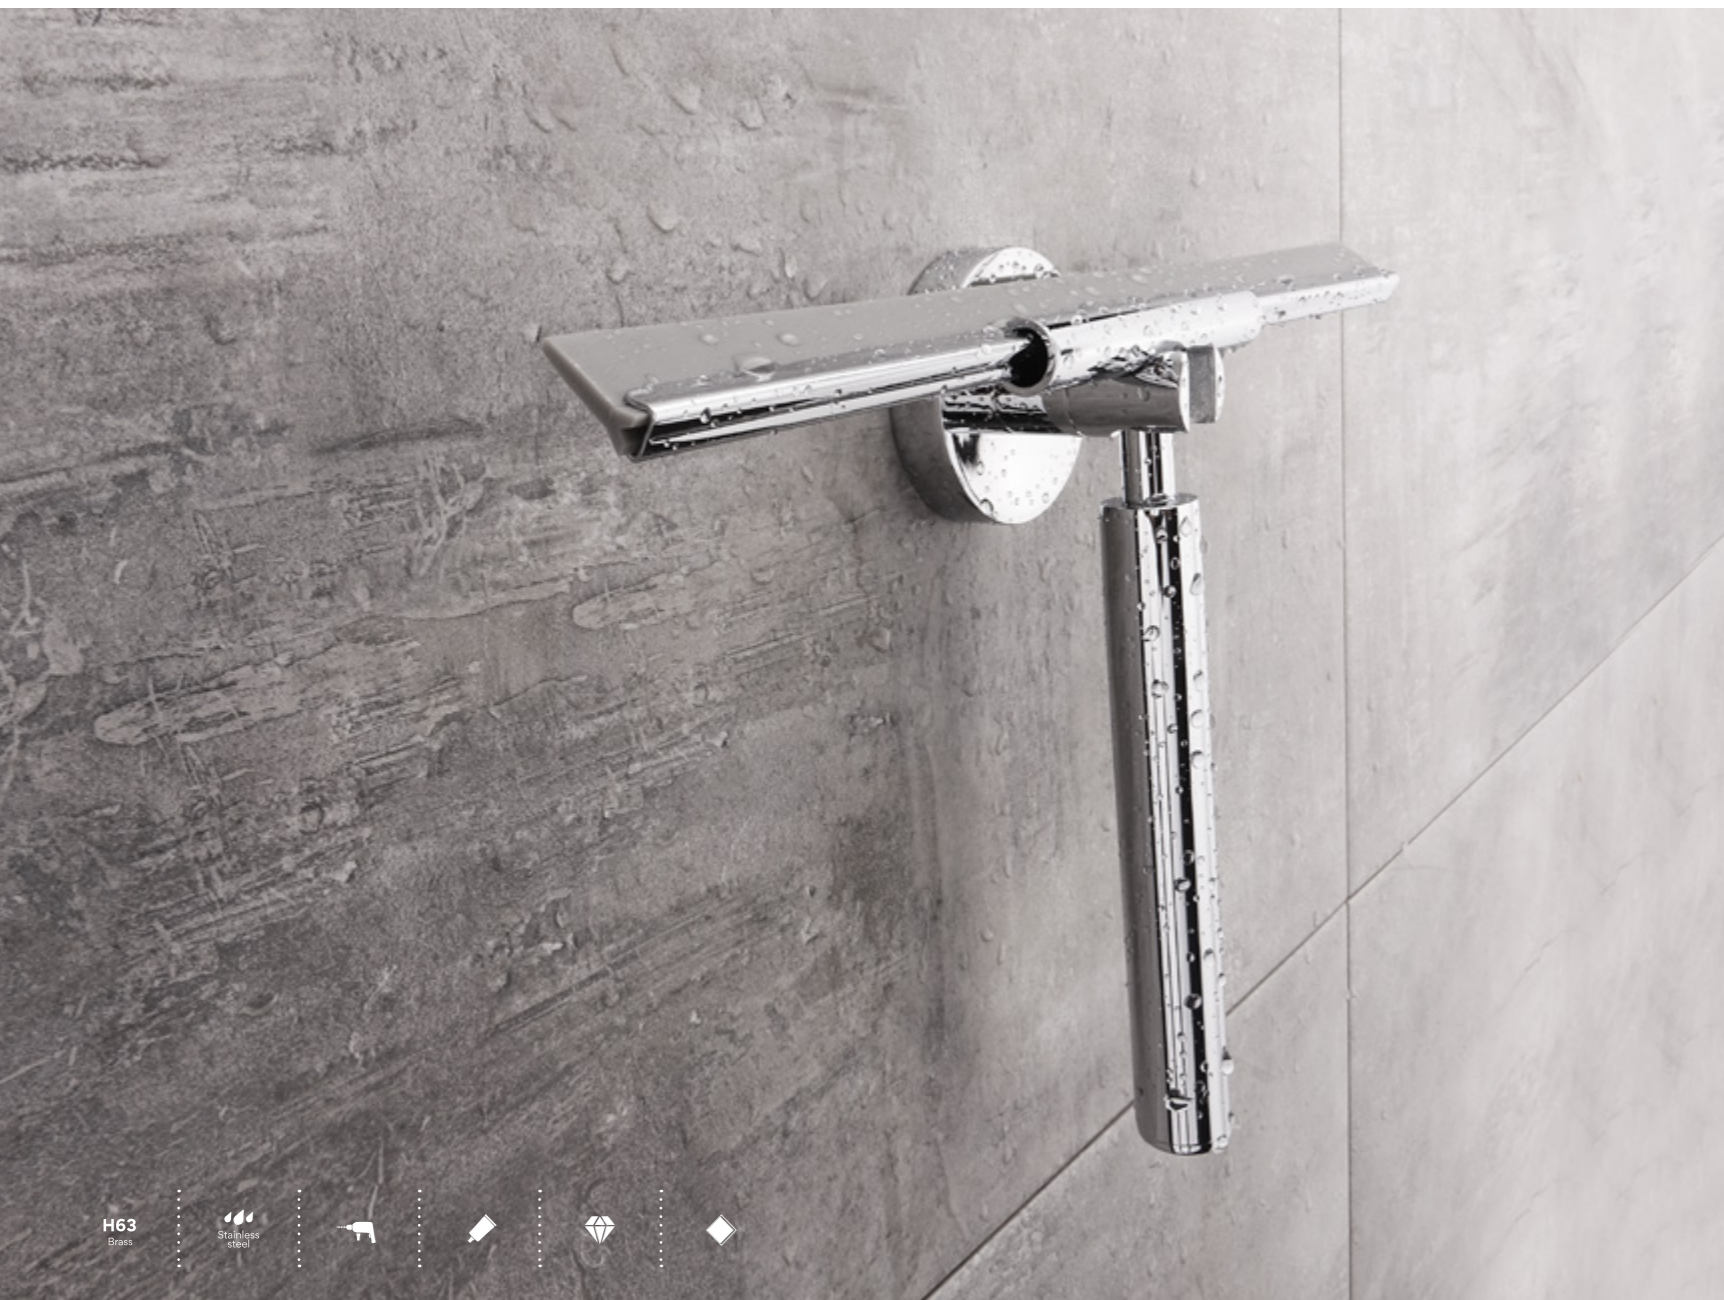

▲ UN 13012-26, Stěrka sprchových koutů
789 / 32,60

Unix

chrom

Unix miluje oblé tvary a kruh se stal její součástí. Série koupelňových doplňků sleduje aktuální trendy a je navržena pro všechny milovníky kyprých tvarů. Je masivní a zároveň vzdušná, monumentální a zároveň minimalistická. Je zkrátka vše, co potřebujete.

více na nimco.cz

H63

Brass

Stainless steel

Stainless steel