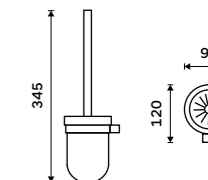

Toaletní WC kartáč
Nádobka z matného skla. Chrom.

899 / 37,20

BR 11094WN-26

Toaletní WC kartáč
Nádobka keramická. Chrom.

Novinka
899 / 37,20

BR 11094KU-26

NÁHRADNÍ DÍLY

Toaletní WC kartáč
Chrom.