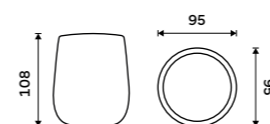

Dávkovač tekutého mýdla

Nádobka keramická. TAUPE mat. Pumpička plast. Objem 425 ml. "Soft touch" povrch.

Novinka
389 / 16,10

TA 3131-07