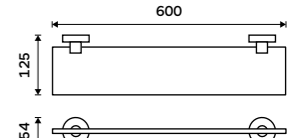

NÁHRADNÍ DÍLY

Sklo police rohové
EXTRAWHITE 8 mm.

539 / 22,30 1091RB

Sklo police 200 mm
EXTRAWHITE 8 mm.

299 / 12,40 1091B-20

Sklo police 300 mm
EXTRAWHITE 8 mm.

359 / 14,80 1091B-30

Sklo police 400 mm
EXTRAWHITE 8 mm.

429 / 17,70 1091B-40

Sklo police 500 mm
EXTRAWHITE 8 mm.

469 / 19,40 1091B-50

Sklo police 600 mm
EXTRAWHITE 8 mm.

539 / 22,30 1091B-60

NÁHRADNÍ DÍLY