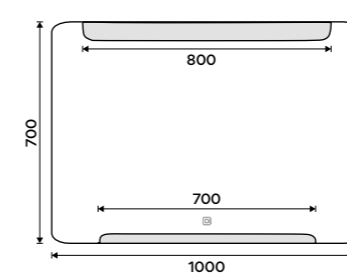

LED zrcadlo 1000 x 700
S dotykovým senzorem. Příkon 22,5W. Mož-
nost nastavení teploty svítivosti od 2700K
- 6000K. Rám hliníkový.

8890 / 367,40 ZP 22004V