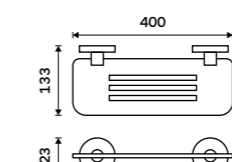

1199 / 49,50 UN X340-26

Police 500 mm
PEXIGLAS matný. Chrom.