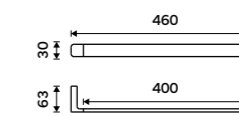

Držák na ručníky 360 mm
Černá matná.

1389 / 57,40 MAC 29035-90

Držák na ručníky 460 mm
Černá matná.

1589 / 65,70 MAC 29046-90

Držák na ručníky 610 mm
Černá matná.

1899 / 78,50 MAC 29061-90

Háček
Černá matná.