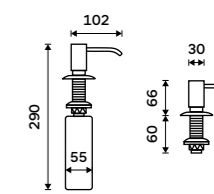

NÁHRADNÍ DÍLY

Nádobka dávkovače
Plast. Objem 350ml.

79 / 3,30 1029VN

Nádobka dávkovače
Objem 1000ml.

159 / 6,60 1029VN-XL