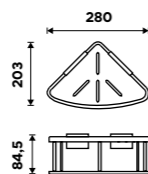

Polička k vaně a do sprchového koutu.
Nerez ocel 1.43001. Chrom. Montáž lepením, vrtáním.
Novinka
1599 / 66,10 Ki 14008-B-26