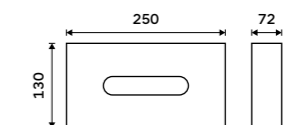

839 / 34,70 UN 9010N-18

Zásobník papírových kapesníků
Pro 100 ks kapesníků. Broušená nerez ocel 1.4301.