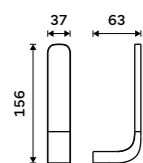

869 / 35,90 NK 30055R-26

Toaletní WC kartáč