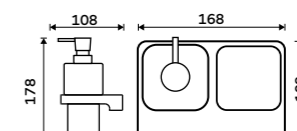

Dvojité držák pohárku a dávkovače

Matné sklo. Chrom. Pumpa mosaz.

Novinka
2199 / 90,90 MA 2905831H-T-26