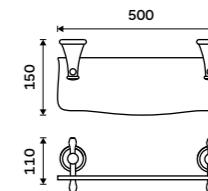

2399 / 99,10 LA 19091UK-50-65

Police 500 mm
Sklo čiré. Staromosaz.