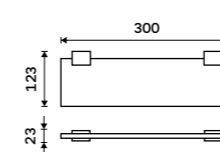

Police IXI 300 mm
PLEXIGLAS matný, Černá matná.
1059 / 43,80   Ki-X330-C-90