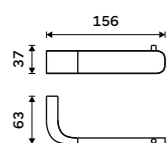

999 / 41,30 NKC 30055-90

Držák na ručníky 232 mm
Černá matná.