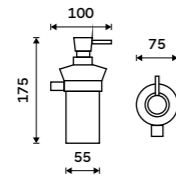

Dávkovač tekutého mýdla

Nádobka keramická. Pumpička plast.
Objem 250 ml. Chrom.

759 / 31,40

BR 11031KN-26