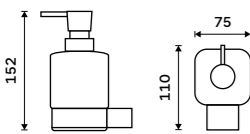

▼ Ki 14059K-26, Mýdlenka
899 / 37,20

▼ Ki 14096-26, Držák na ručníky otočný 375 mm
1499 / 61,90

Dávkač tekutého mýdla
Nádobka keramická. Pumpička plast.
Objem 320 ml. Chrom.

999 / 41,30 Ki 14031K-26

Dávkač tekutého mýdla
Nádobka keramická. Pumpička mosaz.
Objem 320 ml. Chrom.