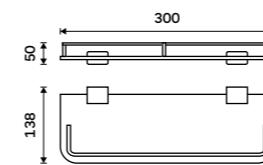

Police s ohrádkou 400 mm
Matné sklo. Chrom.

1099 / 45,40   Kí 14091AX-40-26