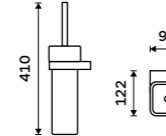

Toaletní WC kartáč

Nádobka keramická. Černá matná.

1489 / 61,50

NKC 30094KN-90