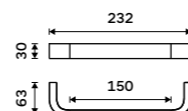

1199 / 49,50 NKC 30060-90

Držák na ručníky 382 mm
Černá matná.