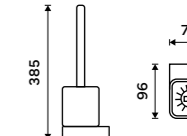

Dávkovač tekutého mýdla

Nádobka keramická. Pumpička mosaz.
Objem 320 ml. Černá matná.

1579 / 65,30

NKC 30031K-T-90

Mýdlenka

Keramická. Černá matná.

1179 / 48,70

NKC 30059K-90

Držák na kartáčky

Pohárek keramický. Černá matná.

1179 / 48,70

NKC 30058K-90

Toaletní WC kartáč

Nádobka keramická. Černá matná.

Novinka
2499 / 103,30

NKC 30094K-90

Toaletní WC kartáč

Nádobka keramická. Černá matná.

1489 / 61,50

NKC 30094KN-90

Toaletní WC kartáč

Nádobka keramická. Černá matná.

1899 / 78,50

NKC 30094KN-HR-90

NÁHRADNÍ DÍLY

Nádobka dávkovače
Keramická.

359 / 14,80

1029Ki

Dávkový pumpička
Mosaz. Černá matná.

499 / 20,60

1028T-90

Mýdlenka
Keramická.

359 / 14,80

1059Ki

Pohárek na kartáčky
Keramický.

359 / 14,80

1058Ki

Toaletní WC kartáč
Nerez. Černá matná.

869 / 35,90

1178Ki-90

Rukojeť WC kartáče
Nerez. Černá matná.

339 / 14,00

1178Ki-2-90

Krytka WC kartáče
Nerez. Černá matná.

339 / 14,00

1178Ki-1-90

Nástavec WC kartáče
Plast. Černá.

119 / 4,90

1178Ki-3

Štětiny WC kartáče
Plast. Černá.

129 / 5,30

1178Ki-2-62

Nádobka WC kartáče
Keramická.

799 / 33,00

1094Ki

Toaletní WC kartáč
Nerez. Černá matná.

359 / 14,80

1178WN-90

Rukojeť WC kartáče
Nerez. Černá matná.

249 / 10,30

1178WN-1-90

Toaletní WC kartáč
Mosaz. Černá matná.

659 / 27,20

1178HR-90

Rukojeť WC kartáče
Nerez. Černá matná.

559 / 23,10

1178HR-1-90

Štětiny WC kartáče
Plast. Černá.

129 / 5,30

1178WN-2-62

Nádobka WC kartáče
Keramická.

499 / 20,60

1094KN