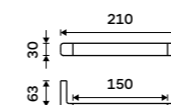

Držák na ručníky 360 mm
Černá matná.

1389 / 57,40 MAC 29035-90

Držák na ručníky 460 mm
Černá matná.

1589 / 65,70 MAC 29046-90

Držák na ručníky 610 mm
Černá matná.

1899 / 78,50 MAC 29061-90

Háček
Černá matná.