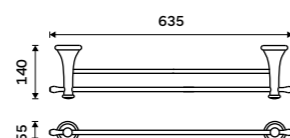

1999 / 82,60 LA 19061D-80

Police na ručníky 635 mm
S hrazdou na ručník. Staroměď.