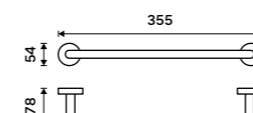

349 / 14,40

UN 13052-26

Háček otočný
Trojitý, Chrom.

859 / 35,50

UN 13099-26

Držák na ručníky 355 mm
Chrom.

749 / 30,90

UN 13035A-26