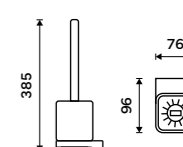

NÁHRADNÍ DÍLY