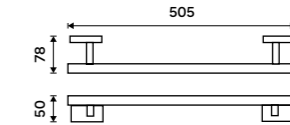

899 / 37,20

KE 22060D-26

Držák na ručníky 405 mm
Chrom.

899 / 37,20

KE 22035-26

Držák na ručníky 505 mm
Chrom.

999 / 41,30

KE 22046-26