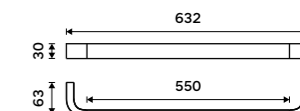

Držák na ručníky 482 mm
Černá matná.

1689 / 69,80 NKC 30046-90

Držák na ručníky 632 mm
Černá matná.

1999 / 82,60 NKC 30061-90

Háček
Černá matná.

479 / 19,80 NKC 30054-90

Držák na ručníky 384 mm
Černá matná.