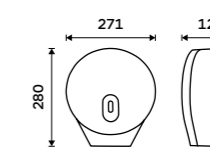

Zásobník na toaletní papír

Plast ABS. Stříbrná metalická.

899 / 37,20 HP 9555J-04