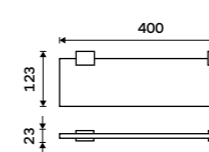

Police IXI 400 mm
PLEXIGLAS matný, Černá matná.
1259 / 52,00   Ki-X340-C-90