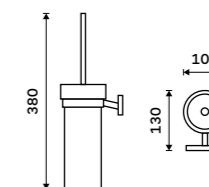

Toaletní WC kartáč
Nádobka z matného skla. Chrom.

999 / 41,30 KE 22094WN-26