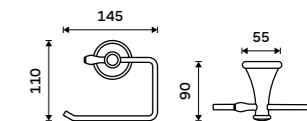

129 / 5,30 1178LA-2-62

Nádobka WC kartáče
Keramická.

499 / 20,60 1094KU

Nádobka WC kartáče
Keramická. Bílá.

599 / 24,80 1094LA

Držák na toaletní papír
Staroměď.

959 / 39,60 LA 19055-80

Držák na ručníky 415 mm
Staroměď.