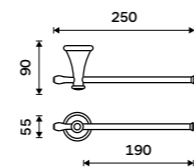

1099 / 45,40 LA 19035-26

Držák na ručníky 515 mm
Chrom.

1169 / 48,30 LA 19046-26

Držák na ručníky 635 mm
Chrom.

1169 / 48,30 LA 19061-26

Držák na ručníky 250 mm
Chrom.

749 / 30,90 LA 19060-26

Police 300 mm
Polička z bílého umělého kamene. Chrom.