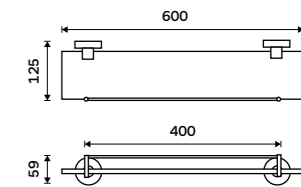

1199 / 49,50 UN 13091BX-60-26