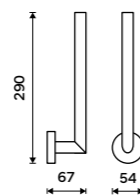

539 / 22,30 UN 13055-26

699 / 28,90 UN 13055B-26

Držák na toaletní papír
Chrom.

799 / 33,00 UN 13055MD-26

Novinka
879 / 36,30 UN 13094KU-26

879 / 36,30 UN 13094WN-26

1599 / 66,10 UN 13094W-26

1199 / 49,50 UN 13094K-26

1239 / 51,20 UN 13094E-26

Držák na toaletní papír
Chrom.

639 / 26,40 UN 13055M-26

Držák na toaletní papír
Chrom.

519 / 21,40 UN 13055R-26

669 / 27,60 UN 13055S-26

NÁHRADNÍ DÍLY

249 / 10,30 1178WN-26

139 / 5,70 1178WN-1-26

129 / 5,30 1178WN-2-62

499 / 20,60 1094KU

249 / 10,30 1178WN-26

139 / 5,70 1178WN-1-26

129 / 5,30 1178WN-2-62

699 / 28,90 1094WN

459 / 19,00 1178W-26

119 / 4,90 1178Ki-2

159 / 6,60 1178W-3

119 / 4,90 1178Ki-3

129 / 5,30 1178W-2-62

1099 / 45,40 1094W

129 / 5,30 1178WN-2-62

699 / 28,90 1094PA