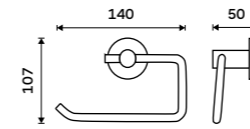

Držák na toaletní papír
Broušená nerez.
799 / 33,00 UNM 13055B-10