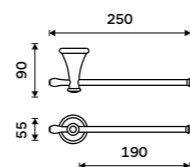

1399 / 57,80 LA 19035-65

Držák na ručníky 515 mm
Staromosaz.

1499 / 61,90 LA 19046-65

Držák na ručníky 635 mm
Staromosaz.

1559 / 64,40 LA 19061-65

Držák na ručníky 250 mm
Staromosaz.

929 / 38,40 LA 19060-65