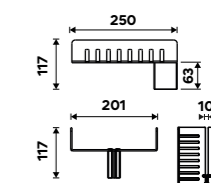

2091-DL-25-90

Police do koupelny k nalepení.

Hliník. Černá matná. Montáž lepením.

Novinka

999 / 41,30

2091X-30-90

Police do koupelny k nalepení.

Hliník. Černá matná. Montáž lepením.