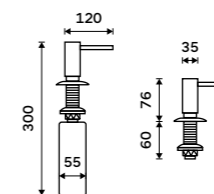

Dávkovač tekutého mýdla, gelu
Hlava pumpy průměr 35 mm. Mosaz.
Chrom. Plnění 350 ml nádoby shora
vyjmutím pumpy.

769 / 31,80 UN 6031V-26