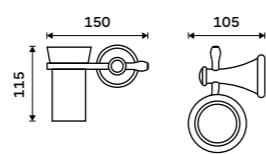

Novinka
1059 / 43,80 LA 19058KU-65

Držák na kartáčky
Pohárek keramický. Staromosaz.