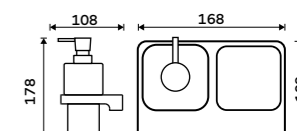

NÁHRADNÍ DÍLY

Nádobka dávkovače

Matné sklo.

459 / 19,00 1029H

Nádobka dávkovače

Matné sklo.

459 / 19,00 1029C-Ki

Nádobka dávkovače

Matné sklo.

459 / 19,00 1029C-Ki

Dávkovácí pumpička

Plast. Chrom.

189 / 7,80 1028Z-26

Dávkovácí pumpička

Mosaz. Chrom.

429 / 17,70 1028T-26

Dávkovácí pumpička

Plast. Chrom.

189 / 7,80 1028Z-26

Dávkovácí pumpička

Mosaz. Chrom.

429 / 17,70 1028T-26

Pohárek na kartáčky

Keramický.

359 / 14,80 1058Ki

NÁHRADNÍ DÍLY

Nádobka dávkovače

Matné sklo.

459 / 19,00 1029C-Ki

Pohárek na kartáčky

Keramický.

359 / 14,80 1058Ki

Nádobka dávkovače

Matné sklo.

459 / 19,00 1029H

Sklenka

Matné sklo.

459 / 19,00 1058H

Dávkovácí pumpička

Plast. Chrom.

189 / 7,80 1028Z-26

Dávkovácí pumpička

Mosaz. Chrom.

429 / 17,70 1028T-26