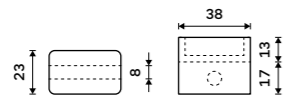

Samotné úchyty police
Pro skla do tloušťky 8 mm. Chrom.

689 / 28,50   Kí 14091BS-26

Police rohová
Matné sklo EXTRAWHITE 8 mm. Chrom.

999 / 41,30   Kí 14091RB-26

Police 200 mm
Matné sklo EXTRAWHITE 8 mm. Chrom.

499 / 20,60   Kí 14091B-1U-20-26

Police 300 mm
Matné sklo EXTRAWHITE 8 mm. Chrom.

859 / 35,50   Kí 14091B-30-26

Police 400 mm
Matné sklo EXTRAWHITE 8 mm. Chrom.

899 / 37,20   Kí 14091B-40-26

Police 500 mm
Matné sklo EXTRAWHITE 8 mm. Chrom.

959 / 39,60   Kí 14091B-50-26

Police 600 mm
Matné sklo EXTRAWHITE 8 mm. Chrom.

999 / 41,30   Kí 14091B-60-26

NÁHRADNÍ DÍLY

Sklo police rohové
EXTRAWHITE 8 mm.
539 / 22,30   1091RB

Sklo police 200 mm
EXTRAWHITE 8 mm.
299 / 12,40   1091B-20

Sklo police 300 mm
EXTRAWHITE 8 mm.
359 / 14,80   1091B-30

Sklo police 400 mm
EXTRAWHITE 8 mm.
429 / 17,70   1091B-40

Sklo police 500 mm
EXTRAWHITE 8 mm.
469 / 19,40   1091B-50

Sklo police 600 mm
EXTRAWHITE 8 mm.
539 / 22,30   1091B-60

Police rohová
Matné sklo. Chrom.

1159 / 47,90   Kí 14091RA-26

Police s ohrádkou 300 mm
Matné sklo. Chrom.

999 / 41,30   Kí 14091AX-30-26

Police s ohrádkou 400 mm
Matné sklo. Chrom.

1099 / 45,40   Kí 14091AX-40-26

Police s ohrádkou 500 mm
Matné sklo. Chrom.

1239 / 51,20   Kí 14091AX-50-26

Police s ohrádkou 600 mm
Matné sklo. Chrom.

1299 / 53,70   Kí 14091AX-60-26

NÁHRADNÍ DÍLY

Sklo police rohové
Sklo s ohrádkou.
729 / 30,10   1091RA-26

Sklo s ohrádkou 300 mm
Matné sklo. Chrom.
599 / 24,80   1091AX-30-26

Sklo s ohrádkou 400 mm
Matné sklo. Chrom.
699 / 28,90   1091AX-40-26

Sklo s ohrádkou 500 mm
Matné sklo. Chrom.
799 / 33,00   1091AX-50-26

Sklo s ohrádkou 600 mm
Matné sklo. Chrom.
859 / 35,50   1091AX-60-26