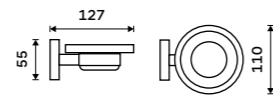

Držák na kartáčky

Sklenka z matného skla. Broušená nerez.

699 / 28,90

UNM 13058W-10