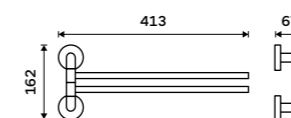

1199 / 49,50

UNM 13096-10

Držák na ručníky 655 mm
S hrazdou na ručník. Broušená nerez.

2299 / 95,00

UNM 13063-10

Držák na ručníky dvojitý 655 mm
S hrazdou na ručník. Broušená nerez.

1199 / 49,50

UNM 13061D-10