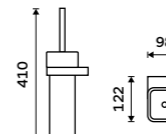

1279 / 52,80 NK 30031K-T-26

Mýdlenka
Keramická. Chrom.

979 / 40,50 NK 30059K-26

Držák na kartáčky
Pohárek keramický. Chrom.

979 / 40,50 NK 30058K-26

Toaletní WC kartáč
Nádobka keramická. Chrom.

Novinka
2099 / 86,70 NK 30094K-26