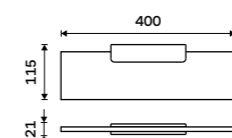

1059 / 43,80

MAC 29091B-30-90

Police 400 mm

Matné sklo EXTRAWHITE 8 mm. Černá matná.

1099 / 45,40

MAC 29091B-40-90

Police 500 mm

Matné sklo EXTRAWHITE 8 mm. Černá matná.