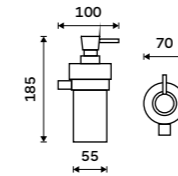

Mýdlenka
Matné sklo. Chrom + černá matná.

799 / 33,00 NA 28059W