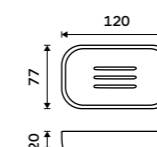

Dóza na kartáčky

Polyresin, bambus Bílá matná.

359 / 14,80

BA 28058-05