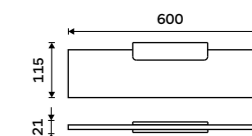

Novinka

1199 / 49,50

MAB 29091B-50-05

Police 600 mm

Matné sklo EXTRAWHITE 8 mm. Bílá matná.

Novinka

1259 / 52,00

MAB 29091B-60-05