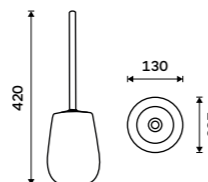

Novinka
389 / 16,10

TA 3131-08

**Toaletní WC kartáč**

Nádobka keramická. Tmavě šedý mat. Rukojeť nerez ocel. "Soft touch" povrch.

Novinka
599 / 24,80

TA 3194-08

**Set dávkovač, pohárek a WC kartáč**

Nádoby keramické. Tmavě šedý mat. Pumpička plast. Rukojeť kartáče nerez ocel. "Soft touch" povrch.