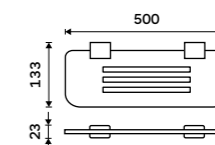

1299 / 53,70

Ki X350-26

Police 600 mm
PLEXIGLAS matný, Chrom.