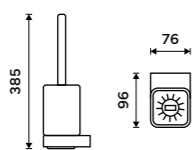

Nádobka z matného skla. Chrom.

1799 / 74,30 NK 30094CN-HR-26

Toaletní WC kartáč