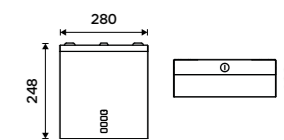

1999 / 82,60 HPM 27055-T-10

Zásobník papírových ručníků
Nerez ocel 1.4301. Broušená nerez.

1999 / 82,60 HPM 27080-10

Zásobník papírových ručníků
Nerez ocel 1.4301. Broušená nerez.

1599 / 66,10 HPM 27080-S-10