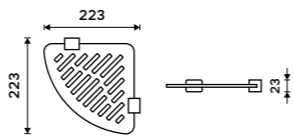

Police rohová IXI
PLEXIGLAS matný, Černá matná.
1199 / 49,50   Ki-X212-90