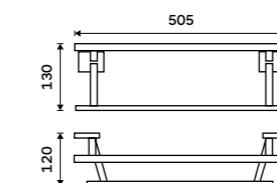

1499 / 61,90

KE 22046D-26

Držák na ručníky dvojitý 605 mm
Chrom.

1499 / 61,90

KE 22061D-26

Police na ručníky 605 mm
S hrazdou na ručník. Chrom.

2399 / 99,10

KE 22063-26