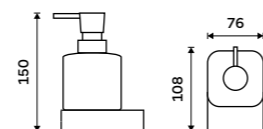

Dávkovač tekutého mýdla

Nádobka z matného skla. Pumpička
mosaz. Objem dávkovače 300 ml.
Chrom.

1379 / 57,00

NK 30031C-T-26