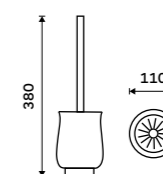

799 / 33,00 1094LA-26

Toaletní WC kartáč
Rukojeť Staromosaz.

899 / 37,20 1094LA-65

Toaletní WC kartáč
Rukojeť Staroměď.

899 / 37,20 1094LA-80

NÁHRADNÍ DÍLY

Nádobka dávkovače
Keramická.
299 / 12,40 1029LA

Pumpa na mýdlo
Plast. Chrom.
149 / 6,20 1028LA-26