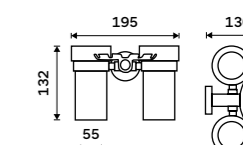

NÁHRADNÍ DÍLY

189 / 7,80 1028Y-26

429 / 17,70 1028T-26

459 / 19,00 1029W

459 / 19,00 1059W

459 / 19,00 1058W

NÁHRADNÍ DÍLY