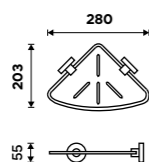

Novinka
999 / 41,30 UN X208-26

Police rohová IXI
PEXIGLAS matný. Chrom.