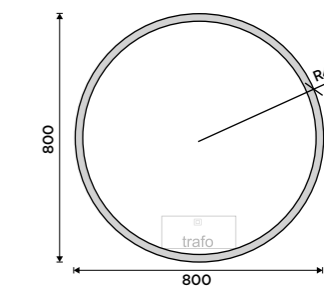

LED zrcadlo pr. 800
S dotykovým senzorem. Příkon 28 W. Možnost nastavení teploty svítivosti od 2700 - 6000 K. Rám hliníkový.

9990 / 412,80 ZP 26002RV