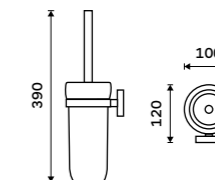

Toaletní WC kartáč
Celokovový. K zavěšení nebo na postavení. Výsuvná nádobka. Chrom.

1239 / 51,20 UN 13094E-26