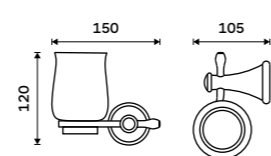

899 / 37,20 LA 19058K-26