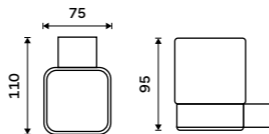

1199 / 49,50 Ki 14031K-T-26

Mýdlenka
Keramická. Chrom.

899 / 37,20 Ki 14059K-26

Držák na kartáčky
Pohárek keramický. Chrom.

899 / 37,20 Ki 14058K-26

Dávkač tekutého mýdla
Nádobka z matného skla. Pumpička plast.
Objem dávkovače 300 ml. Chrom.