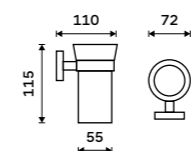

Novinka
599 / 24,80 UN 13058KU-26

Držák na kartáčky
Pohárek keramický. Chrom.

599 / 24,80 UN 13058KN-26

Držák na kartáčky dvojitý
Pohárky keramické. Chrom.

899 / 37,20 UN 13058DKN-26

NÁHRADNÍ DÍLY

Pohárek na kartáčky
Keramický.