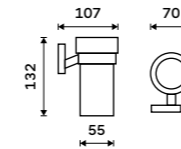

899 / 37,20 KE 22031KN-26

Dávkoč tekutého mýdla
Nádobka keramická. Pumpička mosaz.
Objem 250 ml. Chrom.

1099 / 45,40 KE 22031KN-T-26

Držák na kartáčky
Pohárek keramický. Chrom.

699 / 28,90 KE 22058KN-26

Držák na kartáčky dvojité
Pohárky keramické. Chrom.