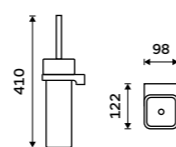

Dávkovácí pumpička
Plast. Chrom.

189 / 7,80 1028Z-26

Dávkovácí pumpička
Mosaz. Chrom.

429 / 17,70 1028T-26

Toaletní WC kartáč
Nádobka keramická. Chrom.
Novinka
1999 / 82,60 MA 29094K-26

Toaletní WC kartáč
Nádobka z matného skla. Chrom.
1699 / 70,20 MA 29094CN-HR-26