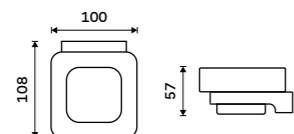

459 / 19,00

1058C-Ki

Dávkovač tekutého mýdla
Nádobka keramická. Pumpička mosaz.
Objem 320 ml. Bílá matná.

Novinka
1499 / 61,90 MAB 29031K-T-05

Mýdlenka
Keramická. Bílá matná.

Novinka
1089 / 45,00 MAB 29059K-05