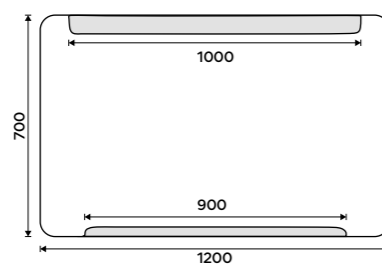

LED zrcadlo 1200 x 700
Příkon 28,5W, teplota chromatičnosti
6000K. Rám hliníkový.

9090 / 375,60 ZP 22006