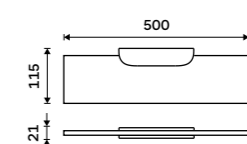

1299 / 53,70

NKC X340-C-90

Police IXI 500 mm

PLEXIGLAS matný. Černá matná.

1399 / 57,80

NKC X350-C-90

ZROZENA
V
LIBERCÍ

H63
Brass