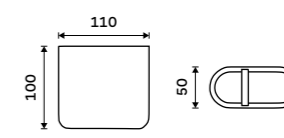

Mýdlenka
Polyresin, bambus. Bílá matná.

399 / 16,50 KO 24059-05