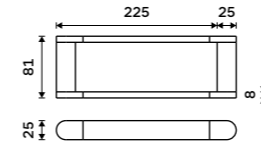

Držák na ručníky, 25 cm.
Chrom + černá matná.

1159 / 47,90 NA 28060

Držák na ručníky 325 mm
Chrom + černá matná.

1299 / 53,70 NA 28035

Držák na ručníky 425 mm
Chrom + černá matná.

1489 / 61,50 NA 28046

Držák na ručníky 557 mm
Chrom + černá matná.