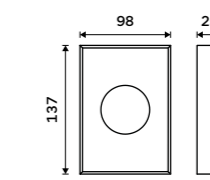

Zásobník na skládané papírové ručníky

Plast ABS. Stříbrná metalická.

999 / 41,30 HP 9580-04