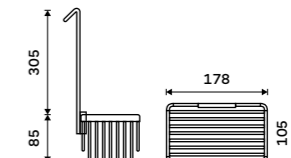

Drátěná polička
K zavěšení do sprchového koutu. Mosaz. Chrom.
1499 / 61,90 Ki 14015H-26