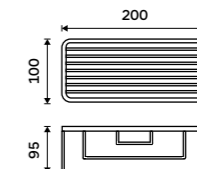

Drátěná polička

Polička k vaně a do sprchového koutu.
Nerez ocel 1.4301. Vysoký lesk.

799 / 33,00 BO 312N-26