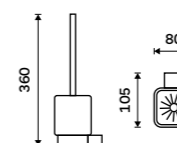

Toaletní WC kartáč
Nádobka z matného skla. Černá matná.

1599 / 66,10 Ki-14094CN-90