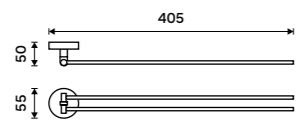

899 / 37,20 UN 13096N-26

Držák na ručníky otočný 413 mm
Se dvěma rameny. Chrom.