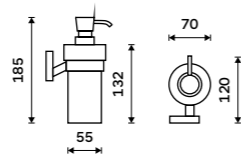

899 / 37,20 KE 22031KN-26

Dávkoč tekutého mýdla
Nádobka keramická. Pumpička mosaz.
Objem 250 ml. Chrom.

1099 / 45,40 KE 22031KN-T-26

Držák na kartáčky
Pohárek keramický. Chrom.

699 / 28,90 KE 22058KN-26

Držák na kartáčky dvojité
Pohárky keramické. Chrom.