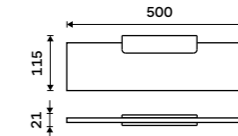

Police 600 mm
Matné sklo EXTRAWHITE 8 mm. Chrom.

1159 / 47,90 MA 29091B-60-26