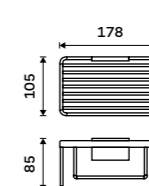

Drátěná polička
EASYCLEAN snadné sundávání a čištění. Mosaz. Chrom.
1199 / 49,50 Ki 14015-26