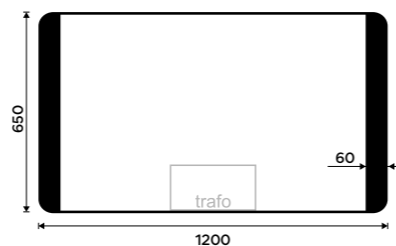

10990 / 454,10 ZPC 42006-90

LED zrcadlo 800x600
S dotykovým senzorem. Příkon 23 W. Mož-
nost nastavení teploty svítivosti od 2700 -
6000 K. Černý mat.