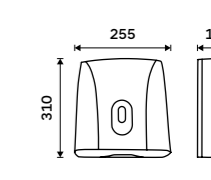

Zásobník na skládané papírové ručníky

Plast ABS. Stříbrná metalická.

999 / 41,30 HP 9580-04