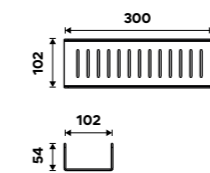

Police do koupelny k nalepení.

Hliník. Černá matná. Montáž lepením.

Novinka

899 / 37,20

2091-H-30-90