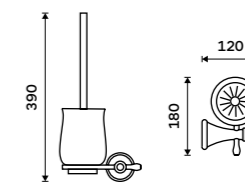

1599 / 66,10 LA 19094K-26

Držák na toaletní papír rezervní
Chrom.