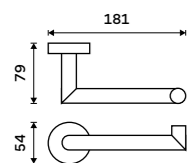

1199 / 49,50 UN 13094K-26

Toaletní WC kartáč
Celokovový. K zavěšení nebo na postavení. Výsuvná nádobka. Chrom.

1239 / 51,20 UN 13094E-26

Držák na toaletní papír
Chrom.

639 / 26,40 UN 13055M-26

Držák na toaletní papír
Chrom.