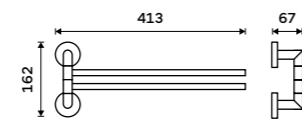

UN 13061DA-26

Držák na ručníky otočný 405 mm
Se dvěma rameny. Chrom.

899 / 37,20 UN 13096N-26

Držák na ručníky otočný 413 mm
Se dvěma rameny. Chrom.

949 / 39,20 UN 13096-26

Držák na ručníky otočný 413 mm
Se třemi rameny. Chrom.