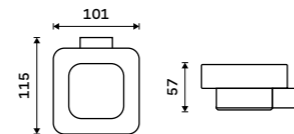

Držák na kartáčky
Pohárek keramický. Chrom.

899 / 37,20 Ki 14058K-26