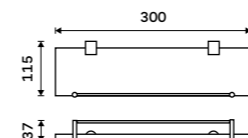

539 / 22,30 1091B-60

NÁHRADNÍ DÍLY

Police rohová s ohrádkou
Matné sklo EXTRAWHITE 8 mm. Chrom.

899 / 37,20 BR 11091RBX-26

Police s ohrádkou 300 mm
Matné sklo EXTRAWHITE 8 mm. Chrom.

859 / 35,50 BR 11091BX-30-26