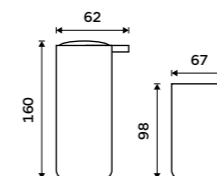

779 / 32,20 OM 1605831-05
650 / 26,90

Dávkovač tekutého mýdla
Polyresin. Pumpička plast - chrom. Černá matná.