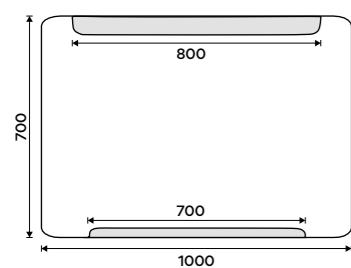

LED zrcadlo 1000 x 700
Příkon 22,5W, teplota chromatičnosti
6000K. Rám hliníkový.

7990 / 330,20 ZP 22004