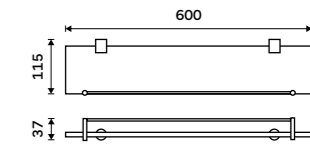

999 / 41,30 BR 11091BX-60-26

Sklo police 600 mm
EXTRAWHITE 8 mm.