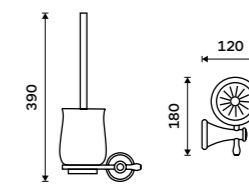

1899 / 78,50 LA 19094K-80

Držák na toaletní papír rezervní
Staroměď.