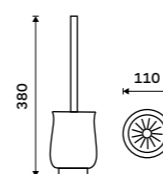

Toaletní WC kartáč
Rukojeť Staromosaz.

899 / 37,20 1094LA-65