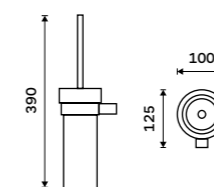

Toaletní WC kartáč
Nádobka z matného skla. Kartáč chrom. Chrom + černá matná.

1179 / 48,70 NA 28094WN