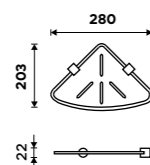

799 / 33,00 BR X208-26

Novinka

Police rohová IXI
PLEXIGLAS matný. Chrom.