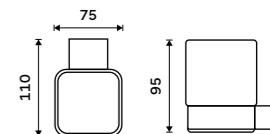

NÁHRADNÍ DÍLY

189 / 7,80 1028Z-26

429 / 17,70 1028T-26

359 / 14,80 1059Ki

359 / 14,80 1058Ki

NÁHRADNÍ DÍLY

189 / 7,80 1028Z-26

429 / 17,70 1028T-26

459 / 19,00 1059C-Ki

459 / 19,00 1058C-Ki

359 / 14,80 1029Ki

459 / 19,00 1029C-Ki