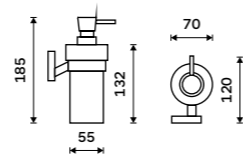

899 / 37,20 KE 22031KN-26

Dávkoč tekutého mýdla
Nádobka keramická. Pumpička mosaz.
Objem 250 ml. Chrom.

1099 / 45,40 KE 22031KN-T-26

Držák na kartáčky
Pohárek keramický. Chrom.

699 / 28,90 KE 22058KN-26

Držák na kartáčky dvojité
Pohárky keramické. Chrom.