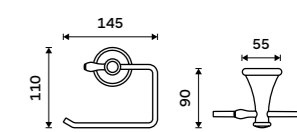

129 / 5,30 1178LA-2-62

Nádobka WC kartáče
Keramická.

499 / 20,60 1094KU

Nádobka WC kartáče
Keramická. Bílá.

599 / 24,80 1094LA

Držák na toaletní papír
Staromosaz.

959 / 39,60 LA 19055-65

Držák na ručníky 415 mm
Staromosaz.