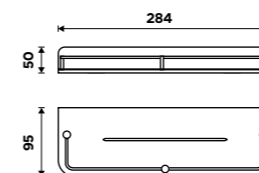

2091-DL-25-90

Police do koupelny k nalepení.

Hliník. Černá matná. Montáž lepením.

Novinka

999 / 41,30

2091X-30-90

Police do koupelny k nalepení.

Hliník. Černá matná. Montáž lepením.