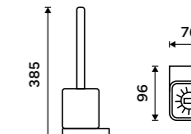

1079 / 44,60 NK 30031K-26

1279 / 52,80 NK 30031K-T-26

Mýdlenka
Keramická. Chrom.

979 / 40,50 NK 30059K-26

Držák na kartáčky
Pohárek keramický. Chrom.

979 / 40,50 NK 30058K-26

Novinka
2099 / 86,70 NK 30094K-26

1249 / 51,60 NK 30094KN-26

1649 / 68,10 NK 30094KN-HR-26

NÁHRADNÍ DÍLY

359 / 14,80 1029Ki

359 / 14,80 1059Ki

359 / 14,80 1058Ki

189 / 7,80 1028Z-26

429 / 17,70 1028T-26

NÁHRADNÍ DÍLY

549 / 22,70 1178Ki-26

249 / 10,30 1178WN-26

599 / 24,80 1178HR-26

119 / 4,90 1178Ki-2

139 / 5,70 1178WN-1-26

499 / 20,60 1178HR-1-26

169 / 7,00 1178Ki-1

119 / 4,90 1178Ki-3

129 / 5,30 1178Ki-2-62

799 / 33,00 1094Ki

129 / 5,30 1178WN-2-62

499 / 20,60 1094KN