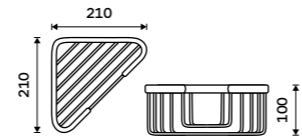

Drátěná polička

Polička k vaně a do sprchového koutu.
Nerez ocel 1.4301. Vysoký lesk.

769 / 31,80 OP 107-26