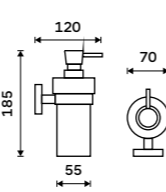

NÁHRADNÍ DÍLY

Nádobka dávkovače
Keramická.

359 / 14,80 1029KU

Nádobka dávkovače
Keramická.

359 / 14,80 1029K-N

Dávkovací pumpička
Broušená nerez.

339 / 14,00 1028L-10

Dávkovací Pumpa
Mosaz.

479 / 19,80 1028T-10

Dávkovací pumpička
Broušená nerez.

339 / 14,00 1028L-10

Dávkovací Pumpa
Mosaz.

479 / 19,80 1028T-10