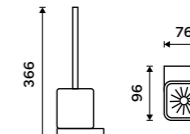

Toaletní WC kartáč
Nádobka keramická. Chrom.

1649 / 68,10 NK 30094KN-HR-26