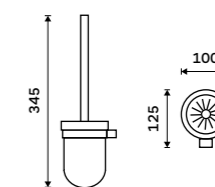

Toaletní WC kartáč
Nádobka z matného skla. Kartáč černý. Chrom + černá matná.

1289 / 53,30 NA 28094WN-b