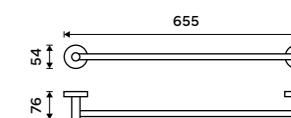

899 / 37,20

UNM 13061-10

Držák na ručníky otočný 413 mm
Broušená nerez.