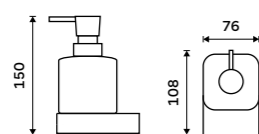

Mýdlenka
Keramická. Chrom.

979 / 40,50 NK 30059K-26