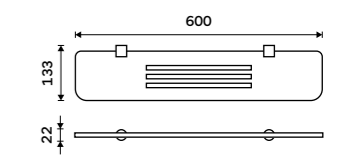

1149 / 47,50 BR X360-26