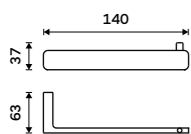

Novinka
899 / 37,20 MAB 29055-05

Držák na ručníky 210 mm
Bílá matná.

Novinka
1099 / 45,40 MAB 29060-05

Držák na ručníky 360 mm
Bílá matná.

Novinka
1389 / 57,40 MAB 29035-05

Držák na ručníky 460 mm
Bílá matná.