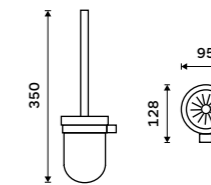

Toaletní WC kartáč

Nádobka keramická. Kartáč černý. Chrom + černá matná.

Novinka
1289 / 53,30 NA 28094KU-b