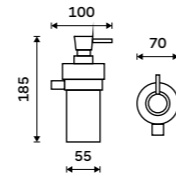

Dávkovač tekutého mýdla
Matné sklo. Pumpička plast - chrom.
Objem 250 ml. Chrom + černá matná.

999 / 41,30 NA 28031W