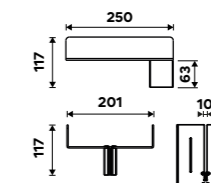

Oboustranná polička na sklo sprchového koutu.

Hliník. Černá matná.

Novinka

1959 / 81,00

2091-DJ-25-90