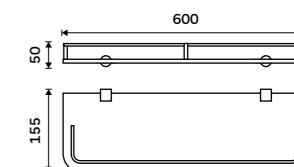

1099 / 45,40 BR 11091AX-60-26