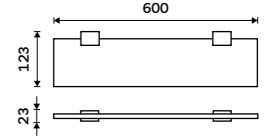

NÁHRADNÍ DÍLY

Sklo police rohové
EXTRAWHITE 8 mm.

539 / 22,30 1091RB

Sklo police 200 mm
EXTRAWHITE 8 mm.

299 / 12,40 1091B-20

Sklo police 300 mm
EXTRAWHITE 8 mm.

359 / 14,80 1091B-30

Sklo police 400 mm
EXTRAWHITE 8 mm.

429 / 17,70 1091B-40

Sklo police 500 mm
EXTRAWHITE 8 mm.

469 / 19,40 1091B-50

Sklo police 600 mm
EXTRAWHITE 8 mm.

539 / 22,30 1091B-60