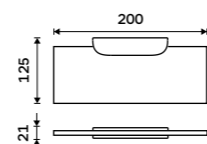

Police černá IXI 200 mm

PLEXIGLAS matný. Černá matná.

1099 / 45,40

NKC X320-C-90