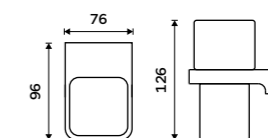

**Držák na kartáčky**

Sklenka z matného skla. Bílá matná.

Novinka**1179 / 48,70**

MAB 29058H-05

**Držák na kartáčky**

Sklenka z matného skla. Bílá matná.

Novinka**1179 / 48,70**

MAB 29058C-05