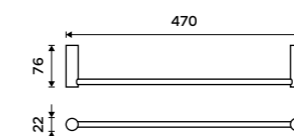

499 / 20,60 BR 11060L-26

Držák na ručníky 360 mm
Chrom.

599 / 24,80 BR 11035-26

Držák na ručníky 470 mm
Chrom.

699 / 28,90 BR 11046-26

Držák na ručníky dvojitý 470 mm
Chrom.

899 / 37,20 BR 11046D-26

Držák na ručníky dvojitý 635 mm
Chrom.