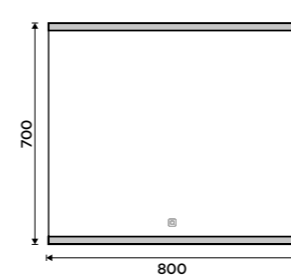

LED zrcadlo 800 x 700
S dotykovým senzorem. Možnost nastavení
teploty svítivosti od 2700K - 6000K. Příkon
24W. Rám hliníkový.

7590 / 313,60 **ZP 12003V**