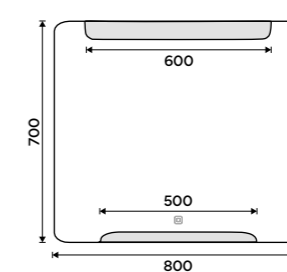

LED zrcadlo 800 x 700
S dotykovým senzorem. Příkon 16,5W. Mož-
nost nastavení teploty svítivosti od 2700K
- 6000K. Rám hliníkový.

8290 / 342,60 ZP 22003V