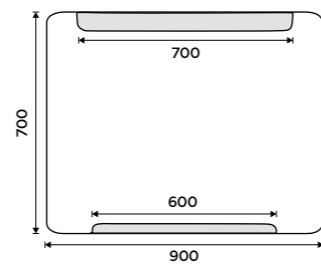

LED zrcadlo 900 x 700
Příkon 19,5W, teplota chromatičnosti 6000K.
Rám hliníkový.

7690 / 317,80 ZP 22019