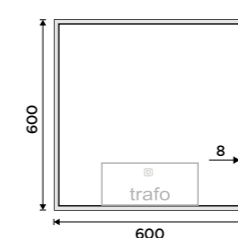

8290 / 342,60 ZPC 13066V-90

LED zrcadlo 700x700
S dotykovým senzorem. Příkon 32 W. Možnost nastavení teploty svítivosti od 2700 - 6000K. Černý rám.