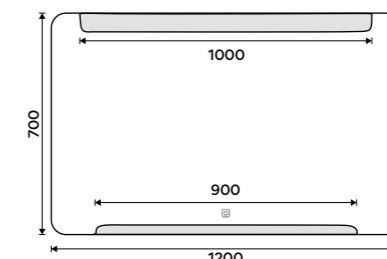

LED zrcadlo 1200 x 700
S dotykovým senzorem. Příkon 28,5W. Mož-
nost nastavení teploty svítivosti od 2700K
- 6000K. Rám hliníkový.

9990 / 412,80 ZP 22006V