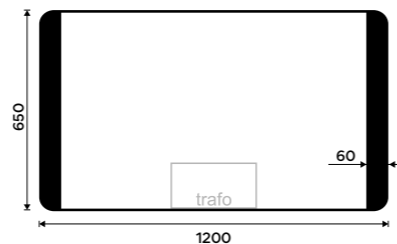

10990 / 454,10 ZPC 42006-90

LED zrcadlo 800x600
S dotykovým senzorem. Příkon 23 W. Mož-
nost nastavení teploty svítivosti od 2700 -
6000 K. Černý mat.