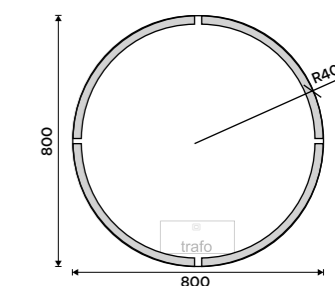

LED zrcadlo pr. 800
S dotykovým senzorem. Příkon 29 W. Možnost nastavení teploty svítivosti od 2700 - 6000 K. Rám hliníkový.

9790 / 404,50 ZP 24002RV