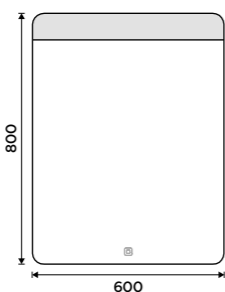

LED zrcadlo 600 x 800
S dotykovým senzorem. Příkon 9W. Možnost nastavení teploty svítivosti od 2700K - 6000K. Rám hliníkový.

6790 / 280,60 ZP 23002V