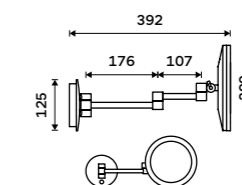

Kosmetické LED zrcátko s dotykovým senzorem

Podsvícený senzor, 6500K, Příkon 8W, zvětšení 5x. Chrom.

4790 / 197,90 ZK 20265-26