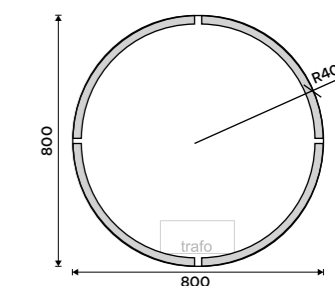

LED zrcadlo pr. 800
Příkon 29 W, teplota chromatičnosti 6000 K.
Rám hliníkový.

8990 / 371,50 ZP 24002R