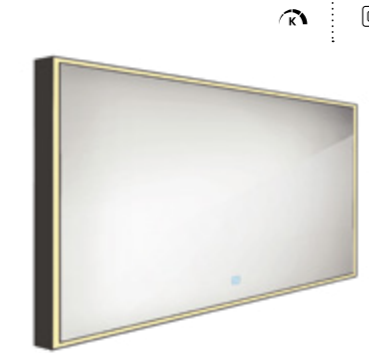

8890 / 367,40 ZPC 13003V-90

LED zrcadlo 1200 x 700
S dotykovým senzorem. Příkon 55W. Možnost nastavení teploty svítivosti od 2700K - 6000K. Černý rám.