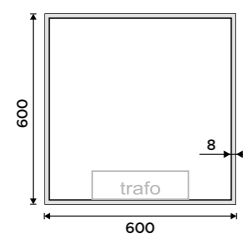

6590 / 272,30 ZP13066

LED zrcadlo 700x700
Příkon 32 W. Teplota chromatičnosti 4000-4500K. Rám hliníkový.