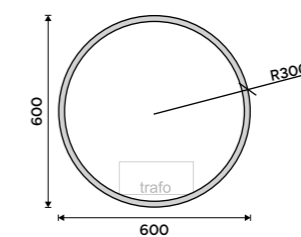

LED zrcadlo pr. 600

Příkon 26 W, teplota chromatičnosti 6000 K. Černý rám.

Novinka

6990 / 288,80

ZPC 28000R-90