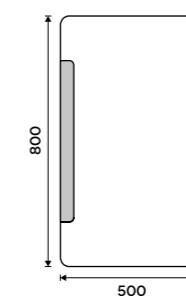

NA 28059W, Mýdlenka
799 / 33,00

LED zrcadlo 500 x 800

Příkon 15 W, teplota chromatičnosti 6000K.
Rám hliníkový.

6590 / 272,30

ZP18001

LED zrcadlo 600 x 800

Příkon 15 W, teplota chromatičnosti 6000K.
Rám hliníkový.