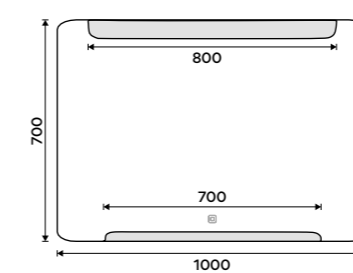

LED zrcadlo 1000 x 700
S dotykovým senzorem. Příkon 22,5W. Mož-
nost nastavení teploty svítivosti od 2700K
- 6000K. Rám hliníkový.

8890 / 367,40 ZP 22004V