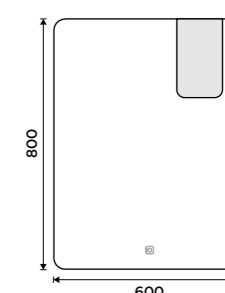

ZRCADLO:

ZP 25002, LED zrcadlo 600 x 800
5690 / 235,10

ZK 20465-26, Kosmetické LED zrcátko s dotykovým senzorem
5190 / 214,50

DOPLŇKY:

KE 22060D-26, Držák na ručníky dvojitý 650 mm
899 / 37,20

KE 22058KN-26, Držák na kartáčky
699 / 28,90

KE 22031KN-T-26, Dávkovač tekutého mýdla
1099 / 45,40