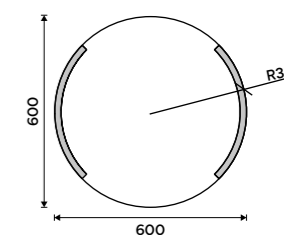

KE 22059K-26, Mýdelka
629 / 26,00

KE 22046-26, Držák na ručníky 505 mm
999 / 41,30

LED zrcadlo pr. 600
Příkon 13 W, teplota chromatičnosti 6000K.
Rám hliníkový.

4990 / 206,20 ZP 16000R

LED zrcadlo pr. 600
S dotykovým senzorem. Možnost nastavení
teploty světlosti od 2700K - 6000K. Příkon
13W. Rám hliníkový.