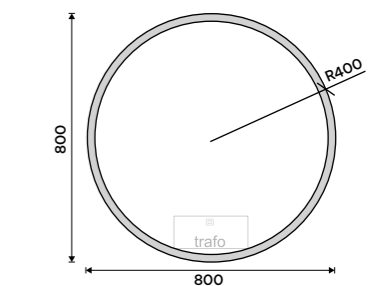

9990 / 412,80 ZP 26002RV