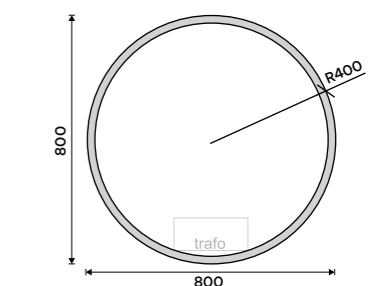

9290 / 383,90 ZP 26002R

LED zrcadlo pr. 600
S dotykovým senzorem. Příkon 26 W. Možnost nastavení teploty svítivosti od 2700 - 6000 K. Rám hliníkový.