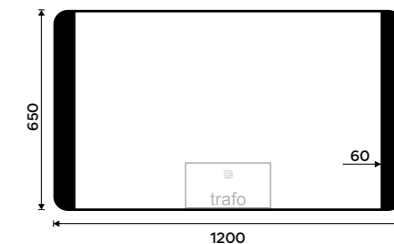

11890 / 491,30 ZPC 42006V-90