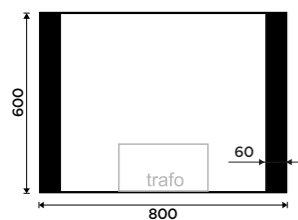

7990 / 330,20 ZPC 41003-90

LED zrcadlo 1000x600
Příkon 27 W, teplota chromatičnosti 4000 K.
Černý mat.