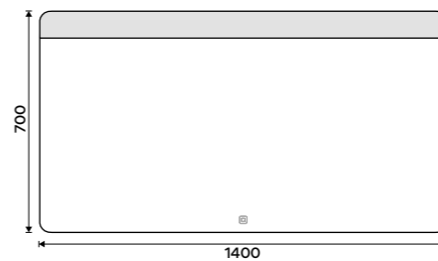

LED zrcadlo 1400 x 700
S dotykovým senzorem. Příkon 21W. Možnost nastavení teploty svítivosti od 2700K - 6000K. Rám hliníkový.

11090 / 458,30 ZP 23008V