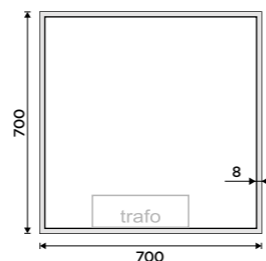

8490 / 350,80 ZPC 13077-90

LED zrcadlo 600 x 800
S dotykovým senzorem. Příkon 41W. Možnost nastavení teploty svítivosti od 2700K - 6000K. Černý rám.