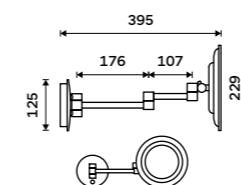

Kosmetické LED zrcátko s dotykovým senzorem

Podsvícený senzor, 6500K, Příkon 8W, zvětšení 5x. Chrom.

4790 / 197,90 ZK 20165-26