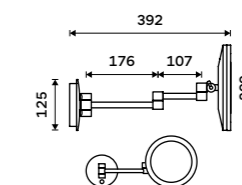

Kosmetické LED zrcátko s dotykovým senzorem a s přepínáním barev

Podsvícený senzor, 2700 a 6500K, Příkon 8W, zvětšení 5x. Chrom.

5049 / 208,60 ZK 20265P-26