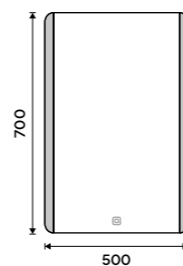

6590 / 272,30 ZP17001V

LED zrcadlo 600 x 800
S dotykovým senzorem. Možnost nastavení
teploty svítivosti od 2700K - 6000K. Příkon
21W. Rám hliníkový.