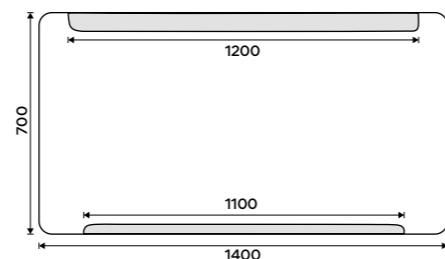

LED zrcadlo 1400 x 700
Příkon 34,5W, teplota chromatičnosti
6000K. Rám hliníkový.

11290 / 466,50 ZP 22008