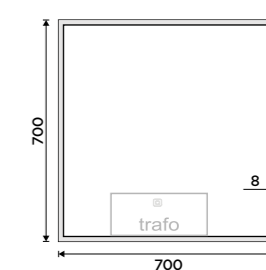

9390 / 388,00 ZPC 13077V-90

LED zrcadlo 800 x 700
Příkon 44W, teplota chromatičnosti 4000-4500K. Černý rám.