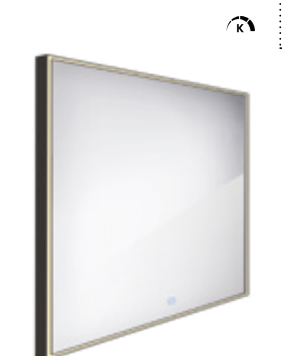

8290 / 342,60 ZPC 13066V-90

LED zrcadlo 700x700
S dotykovým senzorem. Příkon 32 W. Možnost nastavení teploty svítivosti od 2700 - 6000K. Černý rám.