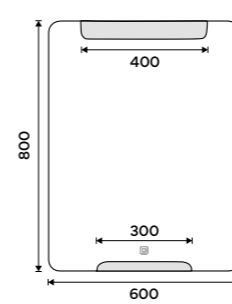

LED zrcadlo 600 x 800
S dotykovým senzorem. Příkon 10,5W. Mož-
nost nastavení teploty svítivosti od 2700K
- 6000K. Rám hliníkový.

7690 / 317,80 ZP 22002V