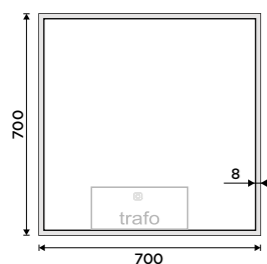

LED zrcadlo 700x700
S dotykovým senzorem. Příkon 32 W. Možnost nastavení teploty svítivosti od 2700 - 6000K. Rám hliníkový.

8490 / 350,80 ZP 13077V