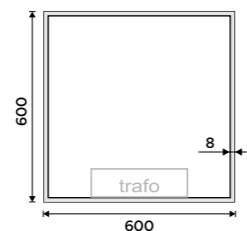

7390 / 305,40 ZPC 13066-90

LED zrcadlo 700x700
Příkon 32 W. Teplota chromatičnosti 4000-4500K. Černý rám.