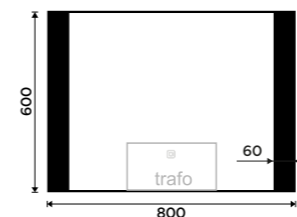

8890 / 367,40 ZPC 41003V-90

LED zrcadlo 1000x600
S dotykovým senzorem. Příkon 27 W. Mož-
nost nastavení teploty svítivosti od 2700 -
6000 K. Černý mat.