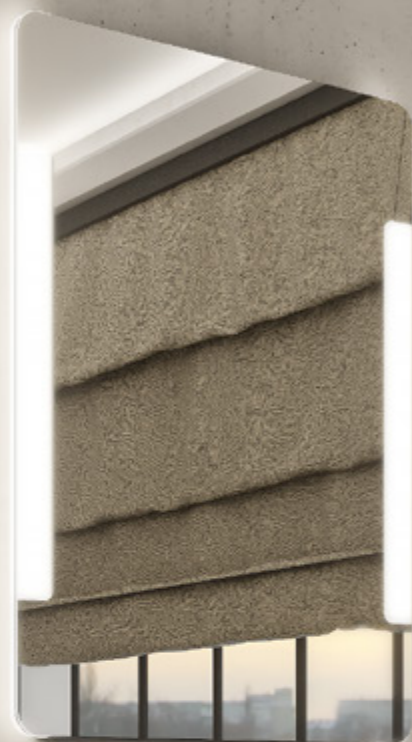

12190 / 503,70 ZP 22008V

Model 18000

Moderní a stylové zrcadlo, které dokonale padne do každého moderního interiéru. Model 18000 disponuje dvěma 5 cm širokými LED páskami. Světlo je vedeno propracovaným akrylátovým rámečkem, což zaručuje stejnorodé rozptýlení. Zrcadlo opticky zvětší a doladí váš interiér.