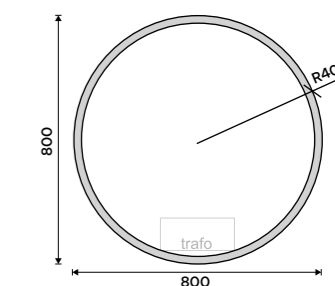

Novinka

6990 / 288,80

ZPC 28000R-90

LED zrcadlo pr. 800

Příkon 28 W, teplota chromatičnosti 6000 K. Černý rám.

Novinka

9790 / 404,50

ZPC 28002R-90