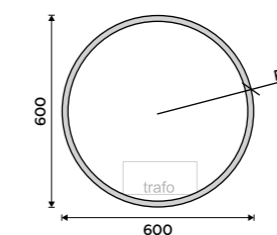

6490 / 268,20 ZP 26000R

LED zrcadlo pr. 800
Příkon 28 W, teplota chromatičnosti 6000 K.
Rám hliníkový.