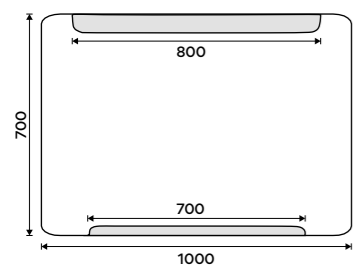

LED zrcadlo 1000 x 700
Příkon 22,5W, teplota chromatičnosti
6000K. Rám hliníkový.

7990 / 330,20 ZP 22004