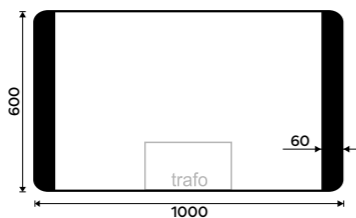

9490 / 392,10 ZPC 42004-90

LED zrcadlo 1200x650
Příkon 32 W, teplota chromatičnosti 4000 K.
Černý mat.