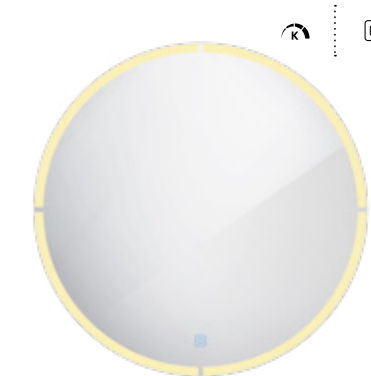

LED zrcadlo pr. 600
S dotykovým senzorem. Příkon 28W. Možnost nastavení teploty svítivosti od 2700K - 6000K. Rám hliníkový.

6790 / 280,60 ZP 24000RV