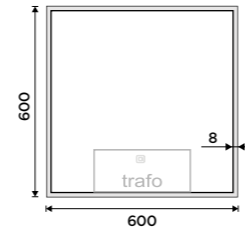

LED zrcadlo 600x600
S dotykovým senzorem. Příkon 30 W. Možnost nastavení teploty svítivosti od 2700 - 6000K. Rám hliníkový.

7390 / 305,40 ZP 13066V