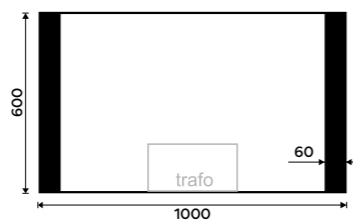

9490 / 392,10 ZPC 41004-90

LED zrcadlo 1200x650
Příkon 33 W, teplota chromatičnosti 4000 K.
Černý mat.