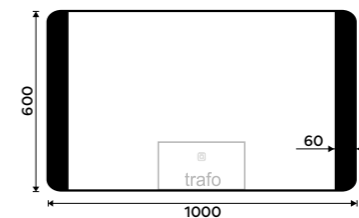

10390 / 429,30 ZPC 42004V-90

LED zrcadlo 1200x650
S dotykovým senzorem. Příkon 32 W. Mož-
nost nastavení teploty svítivosti od 2700 -
6000 K. Černý mat.