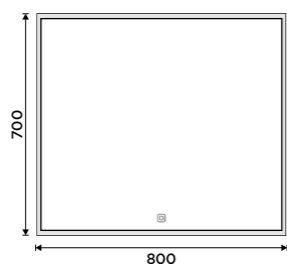

LED zrcadlo 800 x 700
S dotykovým senzorem. Možnost nastavení teploty svítivosti od 2700K - 6000K. Příkon 44W. Rám hliníkový.

7690 / 317,80 ZP 13003V