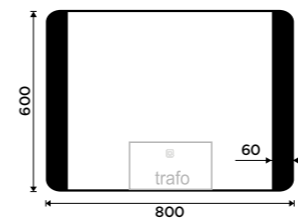

8890 / 367,40 ZPC 42003V-90

LED zrcadlo 1000x600
S dotykovým senzorem. Příkon 27 W. Mož-
nost nastavení teploty svítivosti od 2700 -
6000 K. Černý mat.