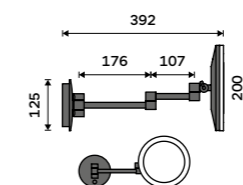

Kosmetické LED zrcátko s dotykovým senzorem

Podsvícený senzor, 6500K, Příkon 8W, zvětšení 5x. Černá matná.

5490 / 226,90 ZK 20265-90