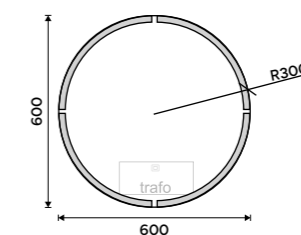

LED zrcadlo pr. 600
S dotykovým senzorem. Příkon 28W. Možnost nastavení teploty svítivosti od 2700K - 6000K. Rám hliníkový.

6790 / 280,60 ZP 24000RV