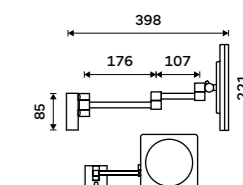

Kosmetické LED zrcátko s dotykovým senzorem a s přepínáním barev

Podsvícený senzor, 2700 a 6500K, Příkon 8W, zvětšení 5x. Chrom.

5490 / 226,90 ZK 20465P-26