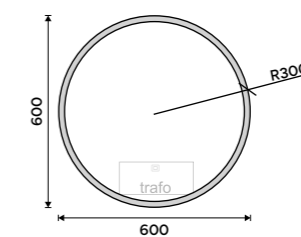

LED zrcadlo pr. 600

S dotykovým senzorem. Příkon 26 W. Možnost nastavení teploty svítivosti od 2700 - 6000 K. Černý rám.

Novinka

7890 / 326,00

ZPC 28000RV-90