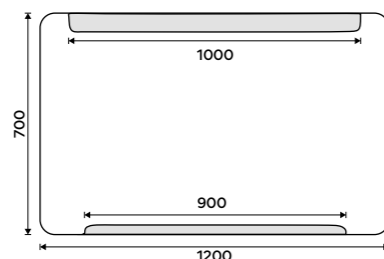

LED zrcadlo 1200 x 700
Příkon 28,5W, teplota chromatičnosti
6000K. Rám hliníkový.

9090 / 375,60 ZP 22006