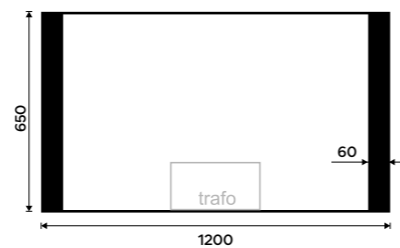

10990 / 454,10 ZPC 41006-90

LED zrcadlo 800x600
S dotykovým senzorem. Příkon 23 W. Mož-
nost nastavení teploty svítivosti od 2700 -
6000 K. Černý mat.