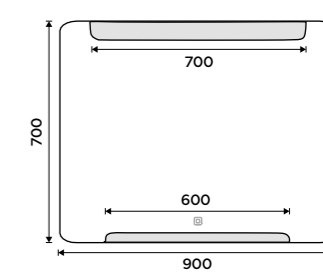

LED zrcadlo 900 x 700
S dotykovým senzorem. Příkon 19,5W. Mož-
nost nastavení teploty svítivosti od 2700K
- 6000K. Rám hliníkový.

8590 / 355,00 ZP 22019V