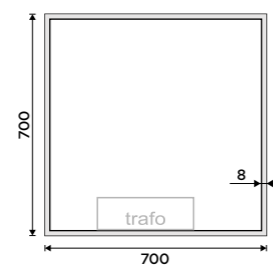

7690 / 317,80 ZP13077

LED zrcadlo 800 x 700
Barevná teplota zvolena denní bílá 4000-4500K. Příkon 44 W. Rám hliníkový.