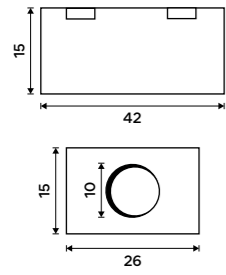

109 / 4,50

ZP 01