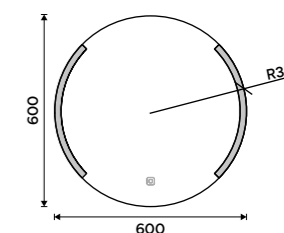

LED zrcadlo pr. 600
S dotykovým senzorem. Možnost nastavení
teploty světlosti od 2700K - 6000K. Příkon
13W. Rám hliníkový.

5890 / 243,40 ZP 16000RV