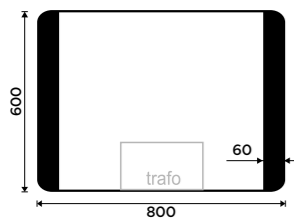

7990 / 330,20 ZPC 42003-90

LED zrcadlo 1000x600
Příkon 27 W, teplota chromatičnosti 4000 K.
Černý mat.