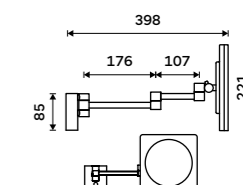

Kosmetické LED zrcátko s dotykovým senzorem

Podsvícený senzor, 6500K, Příkon 8W, zvětšení 5x. Chrom.

5190 / 214,50 ZK 20465-26