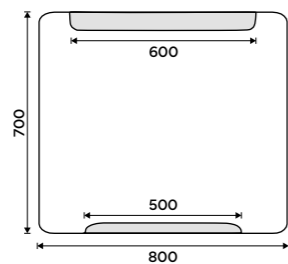

LED zrcadlo 800 x 700
Příkon 16,5W, teplota chromatičnosti 6000K.
Rám hliníkový.

7390 / 305,40 ZP 22003