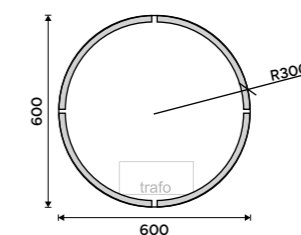

LED zrcadlo pr. 600
Příkon 28W, teplota chromatičnosti 6000K.
Rám hliníkový.

5990 / 247,50 ZP 24000R