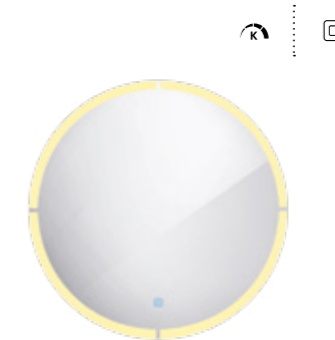

LED zrcadlo pr. 800
Příkon 29 W, teplota chromatičnosti 6000 K.
Rám hliníkový.

8990 / 371,50 ZP 24002R

LED zrcadlo pr. 600
S dotykovým senzorem. Příkon 28W. Možnost nastavení teploty svítivosti od 2700K - 6000K. Rám hliníkový.