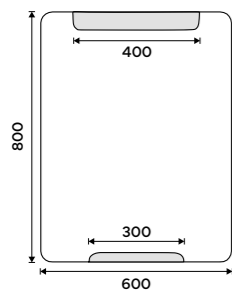

LED zrcadlo 600 x 800
Příkon 10,5W, teplota chromatičnosti 6000K.
Rám hliníkový.

6790 / 280,60 ZP 22002