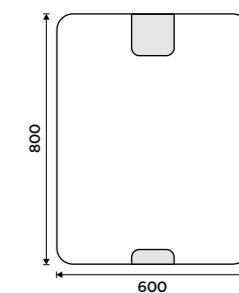

LED zrcadlo 600 x 800
Příkon 10 W, teplota chromatičnosti 6000K.
Rám hliníkový.

5690 / 235,10

ZP 21002