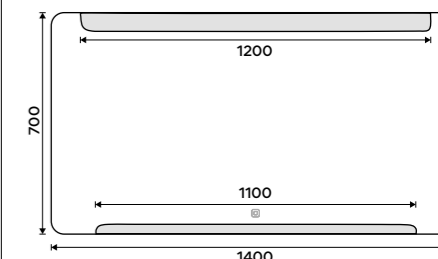

LED zrcadlo 1400 x 700
S dotykovým senzorem. Příkon 34,5W. Mož-
nost nastavení teploty svítivosti od 2700K
- 6000K. Rám hliníkový.

12190 / 503,70 ZP 22008V