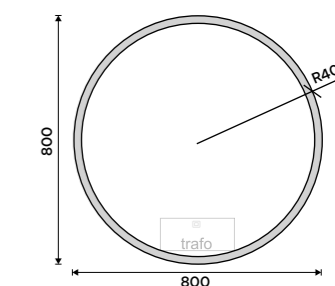

LED zrcadlo pr. 800

S dotykovým senzorem. Příkon 28 W. Možnost nastavení teploty svítivosti od 2700 - 6000 K. Černý rám.

Novinka

10490 / 433,50

ZPC 28002RV-90