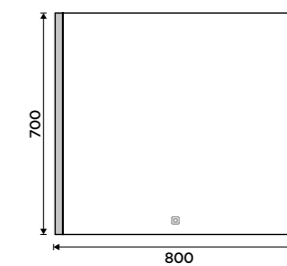

7490 / 309,50 ZP 11003V

LED zrcadlo 800 x 700
Příkon 21 W, teplota chromatičnosti 6000K.
Rám hliníkový.