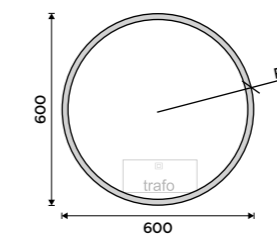

7390 / 305,40 ZP 26000RV

LED zrcadlo pr. 800
S dotykovým senzorem. Příkon 28 W. Možnost nastavení teploty svítivosti od 2700 - 6000 K. Rám hliníkový.